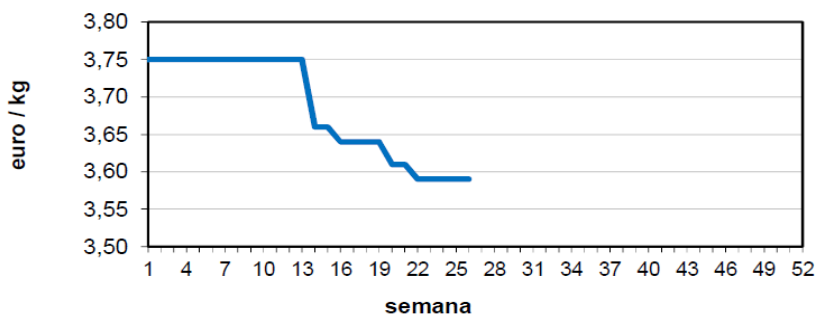

23 de junio de 2020

SEMANA 26

COTIZACIONES PIEZAS REFRIGERADAS TERNERO AL POR MAYOR

	ANTERIOR	ACTUAL	DIF
Cuarto Delantero Ternero	3,20	3,20	0,00
Cuarto Trasero Ternero	4,10	4,10	0,00
Riñonada Ternero	5,00	5,00	0,00
Pierna Ternero	3,60	3,60	0,00
Falda Ternero	2,90	2,90	0,00
Pistola Ternero	4,50	4,50	0,00

	ANTERIOR	ACTUAL	DIF
Canal de los machos			
de 251/300 kg. Clase R	3,59	3,59	0,00
Canal de las hembras			
de 251/300 kg. Clase R	3,57	3,57	0,00

Año 2020

Canal de los terneros
de 251 / 300 kg. clase R
año 2020