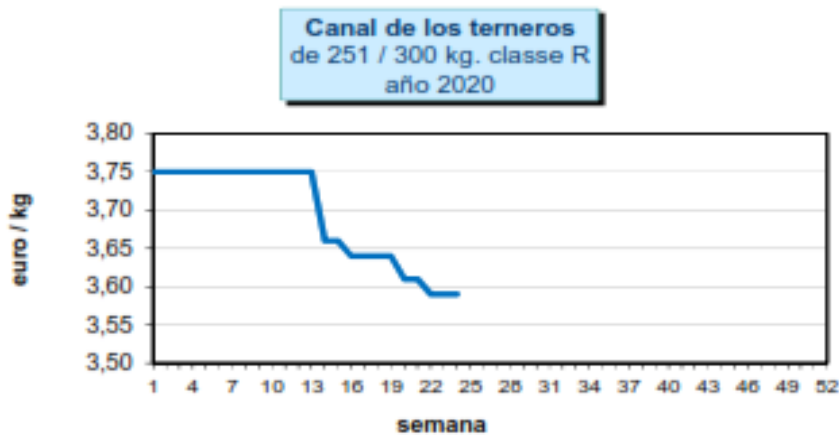

9 de junio de 2020

SEMANA 24

COTIZACIONES PIEZAS REFRIGERADAS TERNERO AL POR MAYOR

	ANTERIOR	ACTUAL	DIF
Cuarto Delantero Ternero	3,20	3,20	0,00
Cuarto Trasero Ternero	4,10	4,10	0,00
Riñonada Ternero	5,00	5,00	0,00
Pierna Ternero	3,60	3,60	0,00
Falda Ternero	2,90	2,90	0,00
Pistola Ternero	4,50	4,50	0,00

	ANTERIOR	ACTUAL	DIF
Canal de los machos			
de 251/300 kg. Clase R	3,59	3,59	0,00
Canal de las hembras			
de 251/300 kg. Clase R	3,57	3,57	0,00

Año 2020

COTIZACIONES FRISÓN

	MACHOS	Variación
	€/Kg	
	+220 kg	
R	3,67	0,00
O	3,53	0,00
	-220 kg	
O	3,19	0,00
	HEMBRAS	
O	3,19	0,00