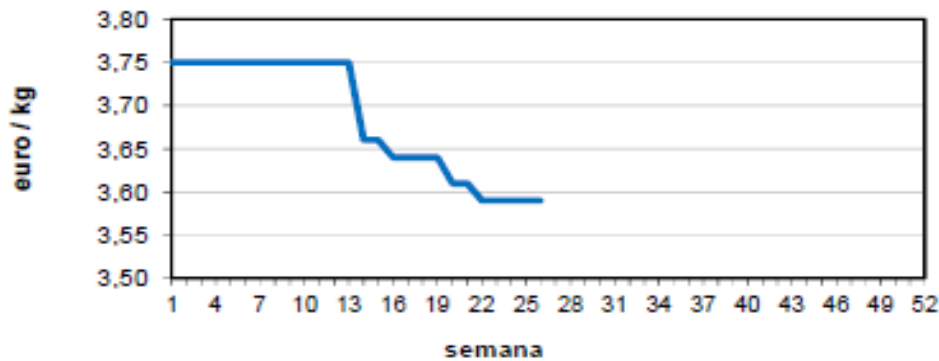

30 de junio de 2020

SEMANA 27

COTIZACIONES PIEZAS REFRIGERADAS TERNERO AL POR MAYOR

	ANTERIOR	ACTUAL	DIF
Cuarto Delantero Ternero	3,20	2,90	-0,30
Cuarto Trasero Ternero	4,10	4,10	0,00
Riñonada Ternero	5,00	6,00	0,00
Pierna Ternero	3,60	3,60	0,00
Falda Ternero	2,90	2,60	-0,30
Pistola Ternero	4,50	4,50	0,00

	ANTERIOR	ACTUAL	DIF
Canal de los machos			
de 251/300 kg. Clase R	3,59	3,59	0,00
Canal de las hembras			
de 251/300 kg. Clase R	3,57	3,57	0,00

Año 2020

Canal de los terneros
de 251 / 300 kg. clase R
año 2020