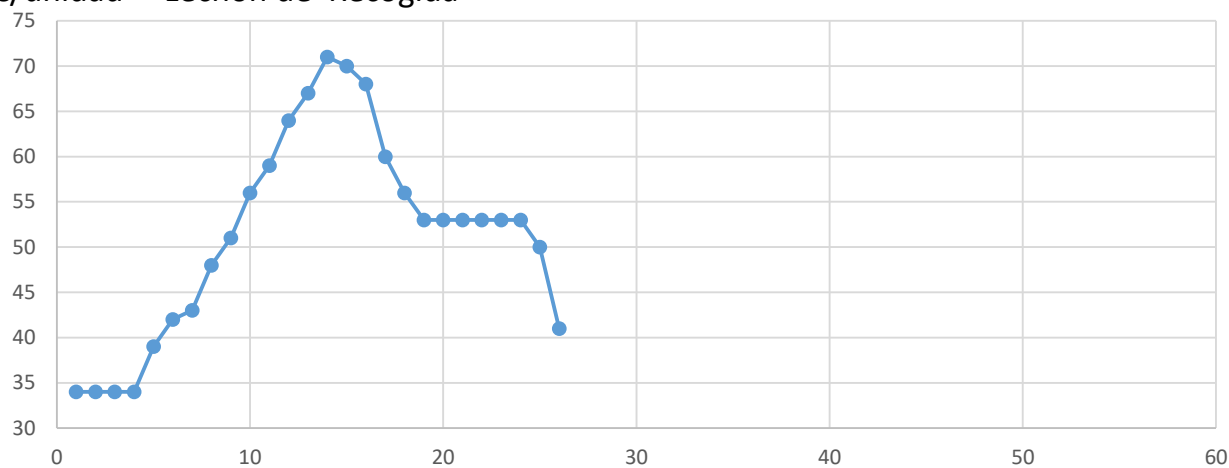

ANTERIOR	ULTIMO	DIF	
Lechón de Gran Partida	59,00	50,00	-9,00	
Lechón de Recogida	50,00	41,00	-9,00	
Tostones de 6/8 kgs.	26,00	26,00	0,00	
Tostones Sin Hierro	35,00	35,00	0,00	

€/unidad Lechón de Recogida