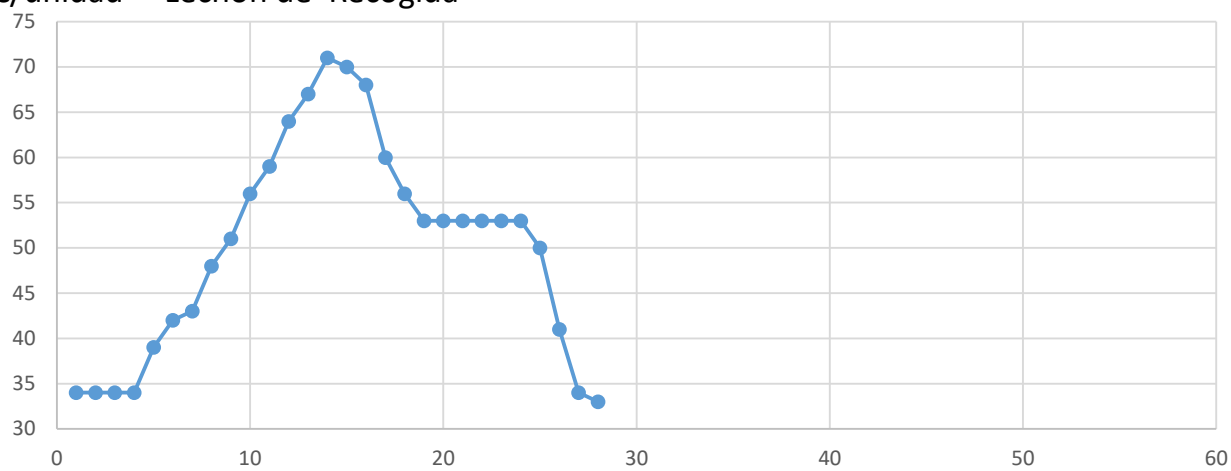

ANTERIOR	ULTIMO	DIF	
Lechón de Gran Partida	43,00	42,00	-1,00	
Lechón de Recogida	34,00	33,00	-1,00	
Tostones de 6/8 kgs.	26,00	26,00	0,00	
Tostones Sin Hierro	35,00	35,00	0,00	

€/unidad Lechón de Recogida