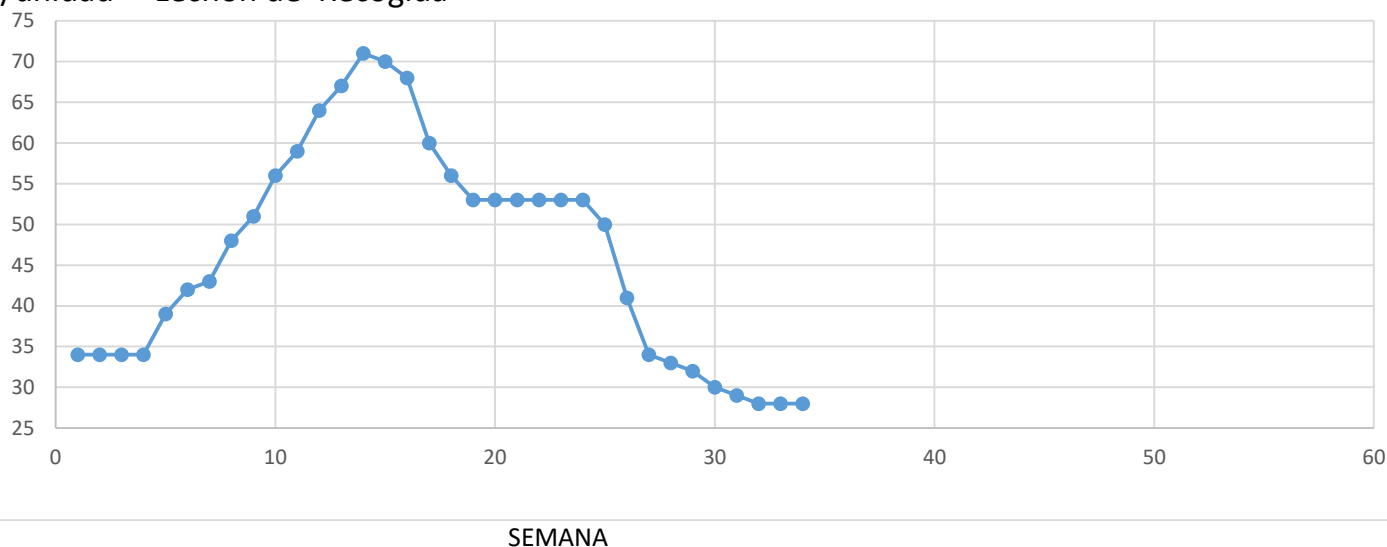

24 de agosto de 2021

	ANTERIOR	ULTIMO	DIF SEMANAL
Lechón de Gran Partida	37,00	37,00	0,00
Lechón de Recogida	28,00	28,00	0,00
Tostones de 6/8 kgs.	26,00	26,00	0,00
Tostones Sin Hierro	35,00	35,00	0,00

Diferencia Anual	
Euro	%
-7,00	-16%
-6,00	-18%
-1,00	-4%
-2,00	-6%

€/unidad Lechón de Recogida

€/unidad Tostones de 6/8 kgs