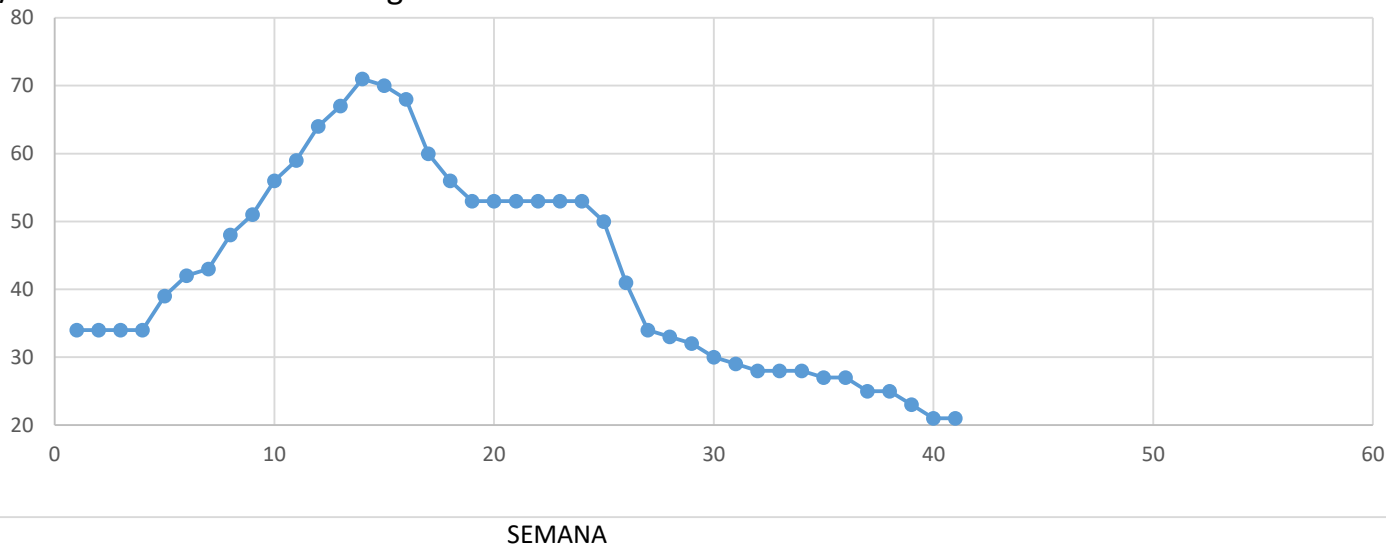

	ANTERIOR	ULTIMO	DIF SEMANAL
Lechón de Gran Partida	30,00	30,00	0,00
Lechón de Recogida	21,00	21,00	0,00
Tostones de 6/8 kgs.	23,00	23,00	0,00
Tostones Sin Hierro	32,00	32,00	0,00

Diferencia Anual	
Euro	%
-14,00	-32%
-13,00	-38%
-4,00	-15%
1,00	3%

€/unidad Lechón de Recogida

€/unidad Tostones de 6/8 kgs