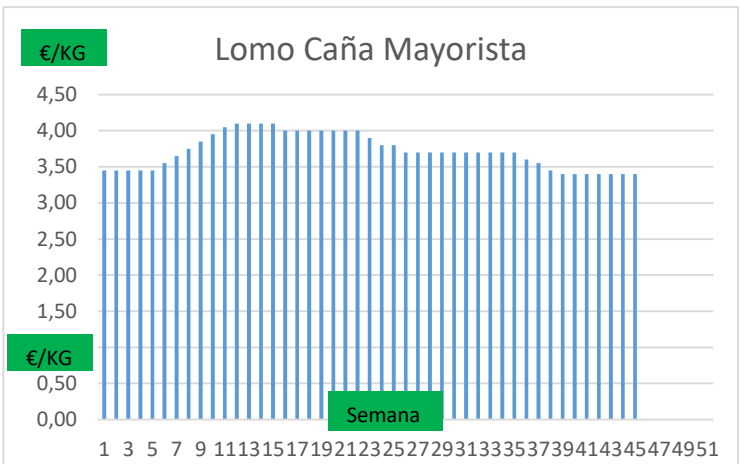

(2) En matadero, pago contado, en diferido a convenir.

(3) Según unos costes de destrucción + 0,05 €/kg.

COTIZACION CANAL 2ª

PRECIO VIDA PORCINO EUROPA

	Anterior	Actual	DIF.
ESPAÑA	1,020	1,020	0,000
ALEMANIA	0,930	0,930	0,000
FRANCIA	1,110	1,110	0,000
PAISES BAJOS	0,910	0,910	0,000
DINAMARCA	1,030	1,030	0,000
BELGICA	0,940	0,940	0,000

GRÁFICOS PRECIO DESPIECE PORCINO 2021 LONJA BARCELONA

GRÁFICOS PRECIO DESPIECE PORCINO 2021 LONJA BARCELONA