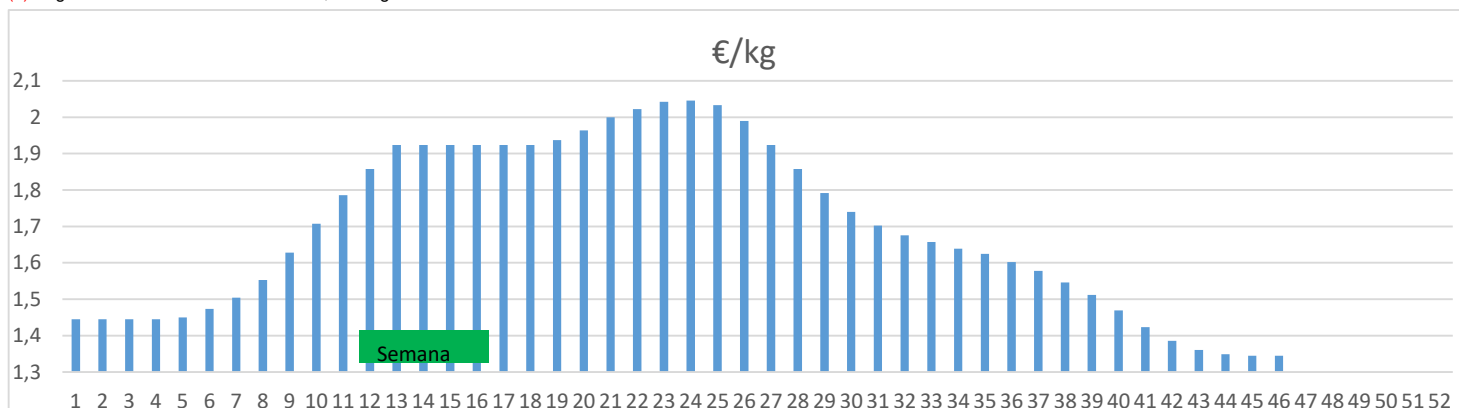

COTIZACION PIEZAS REFRIGERADAS AL POR MAYOR

* A MAYORISTAS (2)	Anterior		Actual		Variación
	Mín.	Máx.	Mín.	Máx.	
Chuleta Gerona Mayorista	2,71	2,74	2,71	2,74	0,00
Lomo Caña Mayorista	3,37	3,40	3,37	3,40	0,00
Costilla Mayorista	4,50	4,53	4,50	4,53	0,00
Filete Mayorista	4,40	4,43	4,40	4,43	0,00
Cabeza Lomo Mayorista	3,10	3,13	3,10	3,13	0,00

Variación anual	
0,00	0,0%
-0,05	-1,4%
0,30	7,1%
-0,10	-2,2%
0,00	0,0%

* A FABRICANTES (3)	Anterior		Actual		Variación
	Mín.	Máx.	Mín.	Máx.	
Jamón Redondo Clasificado Fab	2,29	2,32	2,29	2,32	0,00
Jamón Redondo Magro (fino)	1,69	1,72	1,69	1,72	0,00
Jamón York Fabricante	1,74	1,77	1,74	1,77	0,00
Jamón York 4D (86%)	2,01	2,04	2,01	2,04	0,00
Espalda sin Piel Fab.	1,43	1,46	1,46	1,49	0,03
Espalda York 4D (74%)	1,93	1,96	1,97	2,00	0,04
Panceta cuadro	2,76	2,79	2,76	2,79	0,00
Bacon sin Hueso a Fabricante	3,19	3,22	3,19	3,22	0,00
Lomo industrial	S/C	S/C	S/C	S/C	0,10
Magro 85/15	S/C	S/C	S/C	S/C	0,00
Magro 70/30	S/C	S/C	S/C	S/C	0,00
Papada sin Piel Fabric.	1,47	1,50	1,52	1,55	0,05
Tocino sin Piel Fabricante	1,07	1,10	1,12	1,15	0,05

Variación anual	
-0,15	-6,1%
-0,15	-8,0%
-0,20	-10,2%
-0,25	-10,9%
-0,09	-5,7%
-0,12	-5,7%
-0,30	-9,7%
-0,30	-8,5%
-0,10	
0,04	
-0,02	
0,07	4,7%
-0,18	-13,5%

s/a sin acuerdo

® Regularización

(1) En matadero, pago 21 días desde el sacrificio.

(2) En matadero, pago contado, en diferido a convenir.

(3) Según unos costes de destrucción + 0,05 €/kg.

COTIZACION CANAL 2ª