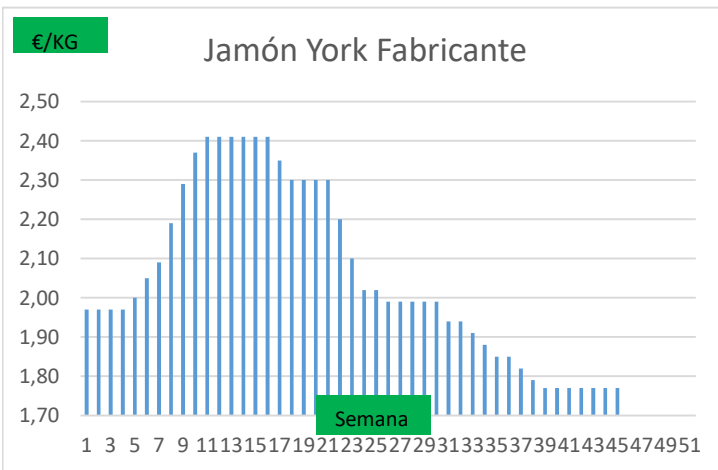

(2) En matadero, pago contado, en diferido a convenir.

(3) Según unos costes de destrucción + 0,05 €/kg.

COTIZACION CANAL 2ª

PRECIO VIDA PORCINO EUROPA

	Anterior	Actual	DIF.
ESPAÑA	1,020	1,020	0,000
ALEMANIA	0,930	0,930	0,000
FRANCIA	1,110	1,110	0,000
PAISES BAJOS	0,910	0,910	0,000
DINAMARCA	1,030	1,030	0,000
BELGICA	0,940	0,940	0,000

GRÁFICOS PRECIO DESPIECE PORCINO 2021 LONJA BARCELONA

GRÁFICOS PRECIO DESPIECE PORCINO 2021 LONJA BARCELONA