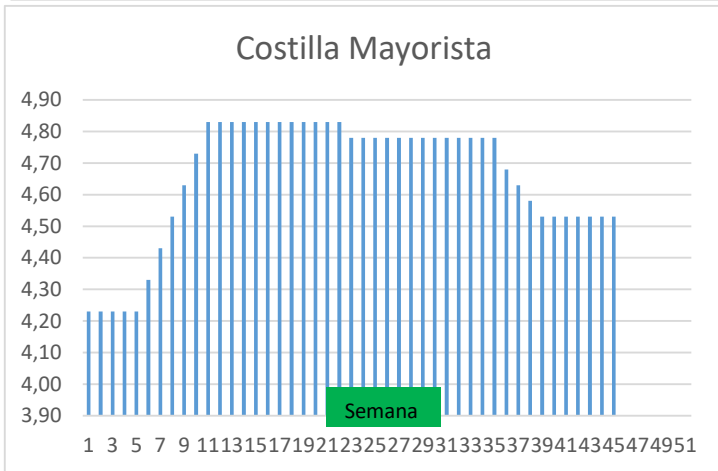

(2) En matadero, pago contado, en diferido a convenir.

(3) Según unos costes de destrucción + 0,05 €/kg.

COTIZACION CANAL 2ª

PRECIO VIDA PORCINO EUROPA

	Anterior	Actual	DIF.
ESPAÑA	1,020	1,020	0,000
ALEMANIA	0,930	0,930	0,000
FRANCIA	1,110	1,110	0,000
PAISES BAJOS	0,910	0,910	0,000
DINAMARCA	1,030	1,030	0,000
BELGICA	0,940	0,940	0,000

GRÁFICOS PRECIO DESPIECE PORCINO 2021 LONJA BARCELONA

GRÁFICOS PRECIO DESPIECE PORCINO 2021 LONJA BARCELONA