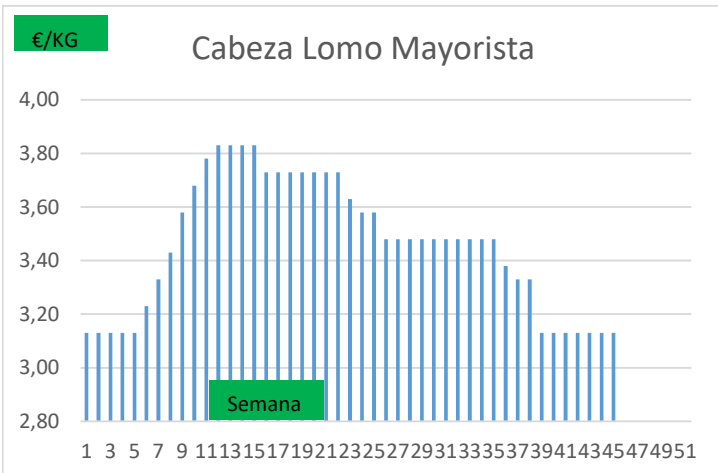

(2) En matadero, pago contado, en diferido a convenir.

(3) Según unos costes de destrucción + 0,05 €/kg.

COTIZACION CANAL 2ª

PRECIO VIDA PORCINO EUROPA

	Anterior	Actual	DIF.
ESPAÑA	1,020	1,020	0,000
ALEMANIA	0,930	0,930	0,000
FRANCIA	1,110	1,110	0,000
PAISES BAJOS	0,910	0,910	0,000
DINAMARCA	1,030	1,030	0,000
BELGICA	0,940	0,940	0,000

GRÁFICOS PRECIO DESPIECE PORCINO 2021 LONJA BARCELONA

GRÁFICOS PRECIO DESPIECE PORCINO 2021 LONJA BARCELONA