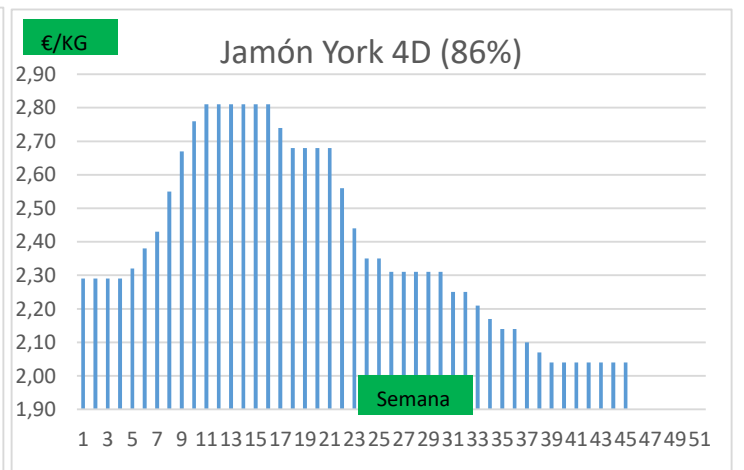

(2) En matadero, pago contado, en diferido a convenir.

(3) Según unos costes de destrucción + 0,05 €/kg.

COTIZACION CANAL 2ª

PRECIO VIDA PORCINO EUROPA

	Anterior	Actual	DIF.
ESPAÑA	1,020	1,020	0,000
ALEMANIA	0,930	0,930	0,000
FRANCIA	1,110	1,110	0,000
PAISES BAJOS	0,910	0,910	0,000
DINAMARCA	1,030	1,030	0,000
BELGICA	0,940	0,940	0,000

GRÁFICOS PRECIO DESPIECE PORCINO 2021 LONJA BARCELONA

GRÁFICOS PRECIO DESPIECE PORCINO 2021 LONJA BARCELONA