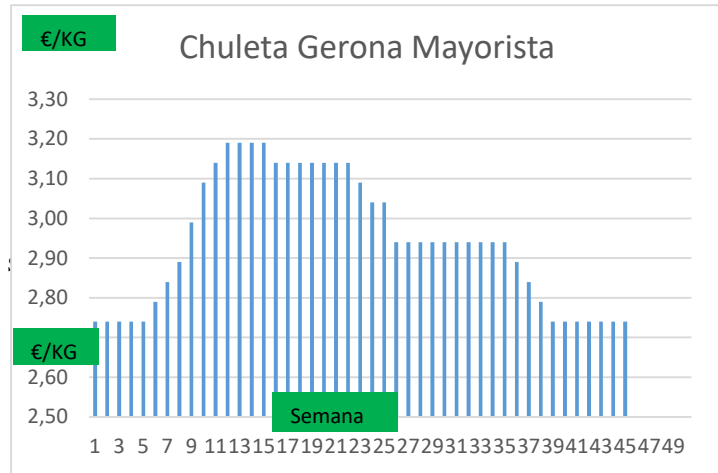

(2) En matadero, pago contado, en diferido a convenir.

(3) Según unos costes de destrucción + 0,05 €/kg.

COTIZACION CANAL 2ª

PRECIO VIDA PORCINO EUROPA

	Anterior	Actual	DIF.
ESPAÑA	1,020	1,020	0,000
ALEMANIA	0,930	0,930	0,000
FRANCIA	1,110	1,110	0,000
PAISES BAJOS	0,910	0,910	0,000
DINAMARCA	1,030	1,030	0,000
BELGICA	0,940	0,940	0,000

GRÁFICOS PRECIO DESPIECE PORCINO 2021 LONJA BARCELONA

GRÁFICOS PRECIO DESPIECE PORCINO 2021 LONJA BARCELONA