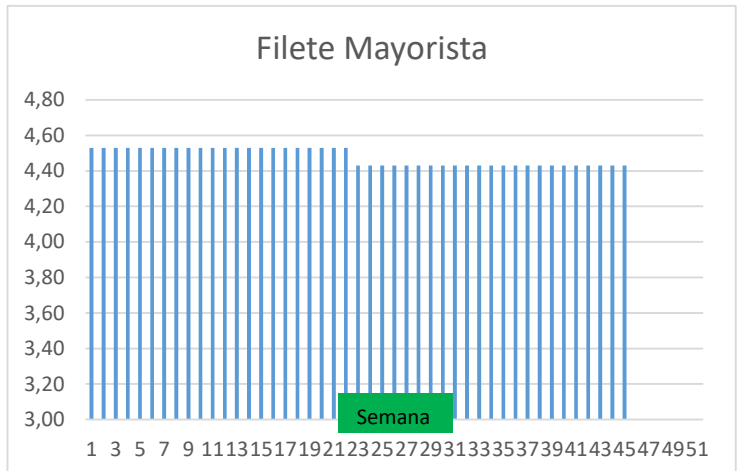

(2) En matadero, pago contado, en diferido a convenir.

(3) Según unos costes de destrucción + 0,05 €/kg.

COTIZACION CANAL 2ª

PRECIO VIDA PORCINO EUROPA

	Anterior	Actual	DIF.
ESPAÑA	1,020	1,020	0,000
ALEMANIA	0,930	0,930	0,000
FRANCIA	1,110	1,110	0,000
PAISES BAJOS	0,910	0,910	0,000
DINAMARCA	1,030	1,030	0,000
BELGICA	0,940	0,940	0,000

GRÁFICOS PRECIO DESPIECE PORCINO 2021 LONJA BARCELONA

GRÁFICOS PRECIO DESPIECE PORCINO 2021 LONJA BARCELONA