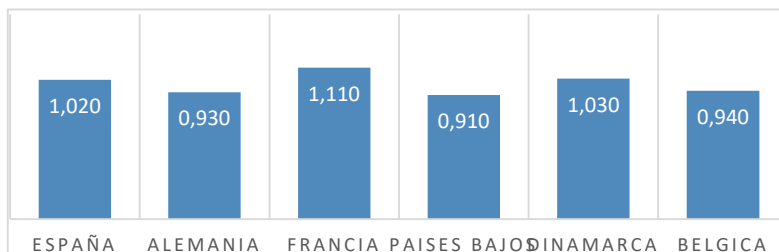

(2) En matadero, pago contado, en diferido a convenir.

(3) Según unos costes de destrucción + 0,05 €/kg.

COTIZACION CANAL 2ª

PRECIO VIDA PORCINO EUROPA

	Anterior	Actual	DIF.
ESPAÑA	1,020	1,020	0,000
ALEMANIA	0,930	0,930	0,000
FRANCIA	1,110	1,110	0,000
PAISES BAJOS	0,910	0,910	0,000
DINAMARCA	1,030	1,030	0,000
BELGICA	0,940	0,940	0,000

GRÁFICOS PRECIO DESPIECE PORCINO 2021 LONJA BARCELONA

GRÁFICOS PRECIO DESPIECE PORCINO 2021 LONJA BARCELONA