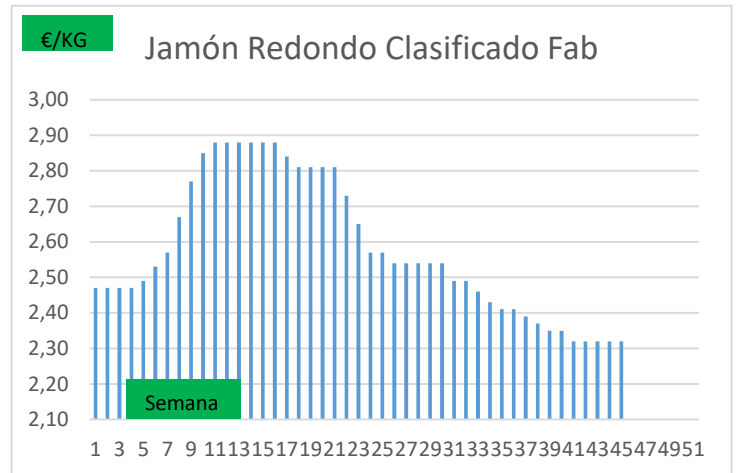

* A MAYORISTAS (2)	Anterior		Actual		Variación
	Mín.	Máx.	Mín.	Máx.	
Chuleta Gerona Mayorista	2,71	2,74	2,71	2,74	0,00
Lomo Caña Mayorista	3,37	3,40	3,37	3,40	0,00
Costilla Mayorista	4,50	4,53	4,50	4,53	0,00
Filete Mayorista	4,40	4,43	4,40	4,43	0,00
Cabeza Lomo Mayorista	3,10	3,13	3,10	3,13	0,00

(2) En matadero, pago contado, en diferido a convenir.

(3) Según unos costes de destrucción + 0,05 €/kg.

COTIZACION CANAL 2ª

PRECIO VIDA PORCINO EUROPA

	Anterior	Actual	DIF.
ESPAÑA	1,020	1,020	0,000
ALEMANIA	0,930	0,930	0,000
FRANCIA	1,110	1,110	0,000
PAISES BAJOS	0,910	0,910	0,000
DINAMARCA	1,030	1,030	0,000
BELGICA	0,940	0,940	0,000

GRÁFICOS PRECIO DESPIECE PORCINO 2021 LONJA BARCELONA

GRÁFICOS PRECIO DESPIECE PORCINO 2021 LONJA BARCELONA