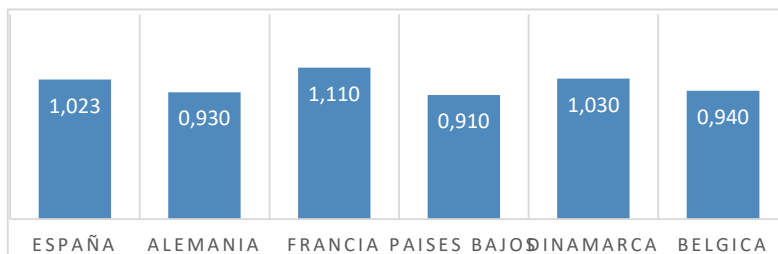

(2) En matadero, pago contado, en diferido a convenir.

(3) Según unos costes de destrucción + 0,05 €/kg.

COTIZACION CANAL 2ª

PRECIO VIDA PORCINO EUROPA

	Anterior	Actual	DIF.
ESPAÑA	1,032	1,023	-0,009
ALEMANIA	0,930	0,930	0,000
FRANCIA	1,110	1,110	0,000
PAISES BAJOS	0,910	0,910	0,000
DINAMARCA	1,030	1,030	0,000
BELGICA	0,940	0,940	0,000

GRÁFICOS PRECIO DESPIECE PORCINO 2021 LONJA BARCELONA