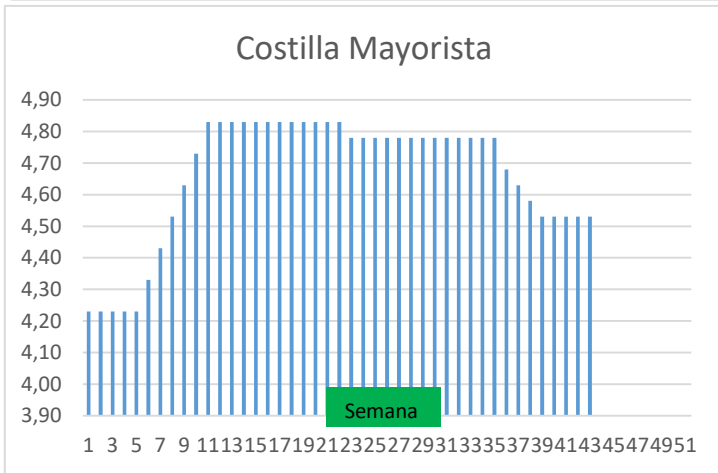

(2) En matadero, pago contado, en diferido a convenir.

(3) Según unos costes de destrucción + 0,05 €/kg.

COTIZACION CANAL 2ª

PRECIO VIDA PORCINO EUROPA

	Anterior	Actual	DIF.
ESPAÑA	1,032	1,023	-0,009
ALEMANIA	0,930	0,930	0,000
FRANCIA	1,110	1,110	0,000
PAISES BAJOS	0,910	0,910	0,000
DINAMARCA	1,030	1,030	0,000
BELGICA	0,940	0,940	0,000

GRÁFICOS PRECIO DESPIECE PORCINO 2021 LONJA BARCELONA