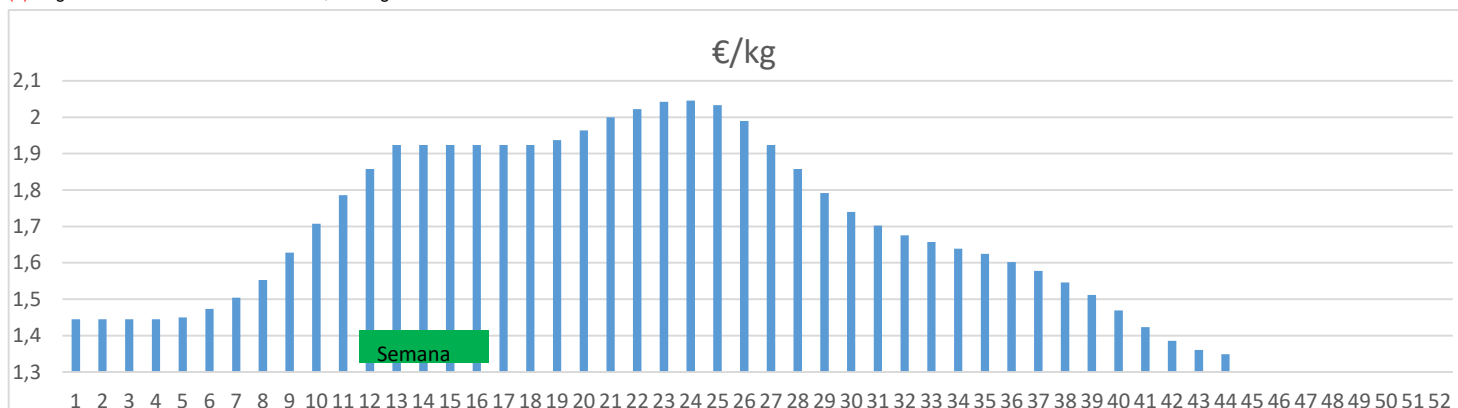

COTIZACION PIEZAS REFRIGERADAS AL POR MAYOR

* A MAYORISTAS (2)	Anterior		Actual		Variación
	Mín.	Máx.	Mín.	Máx.	
Chuleta Gerona Mayorista	2,71	2,74	2,71	2,74	0,00
Lomo Caña Mayorista	3,37	3,40	3,37	3,40	0,00
Costilla Mayorista	4,50	4,53	4,50	4,53	0,00
Filete Mayorista	4,40	4,43	4,40	4,43	0,00
Cabeza Lomo Mayorista	3,10	3,13	3,10	3,13	0,00

Variación anual	
0,00	0,0%
-0,05	-1,4%
0,30	7,1%
-0,10	-2,2%
0,00	0,0%

* A FABRICANTES (3)	Anterior		Actual		Variación
	Mín.	Máx.	Mín.	Máx.	
Jamón Redondo Clasificado Fab	2,29	2,32	2,29	2,32	0,00
Jamón Redondo Magro (fino)	1,69	1,72	1,69	1,72	0,00
Jamón York Fabricante	1,74	1,77	1,74	1,77	0,00
Jamón York 4D (86%)	2,01	2,04	2,01	2,04	0,00
Espalda sin Piel Fab.	1,43	1,46	1,43	1,46	0,00
Espalda York 4D (74%)	1,93	1,96	1,93	1,96	0,00
Panceta cuadro	2,76	2,79	2,76	2,79	0,00
Bacon sin Hueso a Fabricante	3,19	3,22	3,19	3,22	0,00
Lomo industrial	S/C	S/C	S/C	S/C	0,00
Magro 85/15	S/C	S/C	S/C	S/C	0,00
Magro 70/30	S/C	S/C	S/C	S/C	0,00
Papada sin Piel Fabric.	1,47	1,50	1,47	1,50	0,00
Tocino sin Piel Fabricante	1,07	1,10	1,07	1,10	0,00

Variación anual	
-0,15	-6,1%
-0,15	-8,0%
-0,20	-10,2%
-0,25	-10,9%
-0,12	-7,6%
-0,16	-7,5%
-0,30	-9,7%
-0,30	-8,5%
-0,10	
0,04	
-0,02	
0,02	1,4%
-0,23	-17,3%

s/a sin acuerdo

® Regularización

(1) En matadero, pago 21 días desde el sacrificio.

(2) En matadero, pago contado, en diferido a convenir.

(3) Según unos costes de destrucción + 0,05 €/kg.

COTIZACION CANAL 2ª