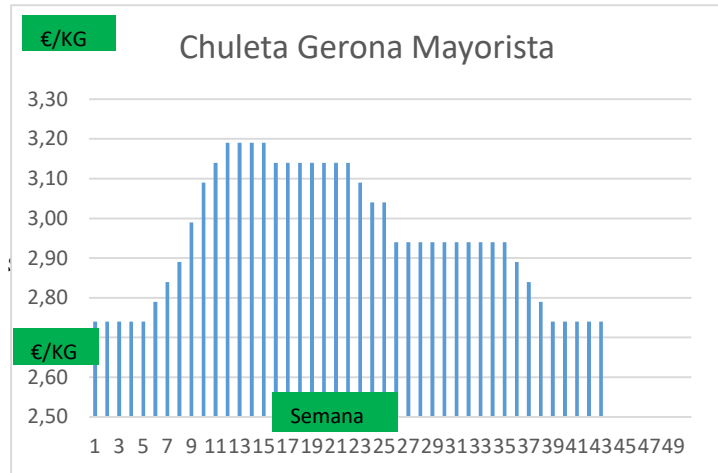

(2) En matadero, pago contado, en diferido a convenir.

(3) Según unos costes de destrucción + 0,05 €/kg.

COTIZACION CANAL 2ª

PRECIO VIDA PORCINO EUROPA

	Anterior	Actual	DIF.
ESPAÑA	1,032	1,023	-0,009
ALEMANIA	0,930	0,930	0,000
FRANCIA	1,110	1,110	0,000
PAISES BAJOS	0,910	0,910	0,000
DINAMARCA	1,030	1,030	0,000
BELGICA	0,940	0,940	0,000

GRÁFICOS PRECIO DESPIECE PORCINO 2021 LONJA BARCELONA