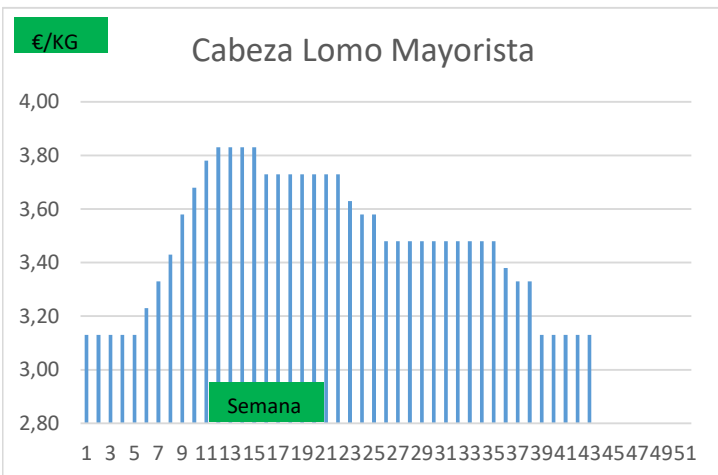

(2) En matadero, pago contado, en diferido a convenir.

(3) Según unos costes de destrucción + 0,05 €/kg.

COTIZACION CANAL 2ª

PRECIO VIDA PORCINO EUROPA

	Anterior	Actual	DIF.
ESPAÑA	1,032	1,023	-0,009
ALEMANIA	0,930	0,930	0,000
FRANCIA	1,110	1,110	0,000
PAISES BAJOS	0,910	0,910	0,000
DINAMARCA	1,030	1,030	0,000
BELGICA	0,940	0,940	0,000

GRÁFICOS PRECIO DESPIECE PORCINO 2021 LONJA BARCELONA