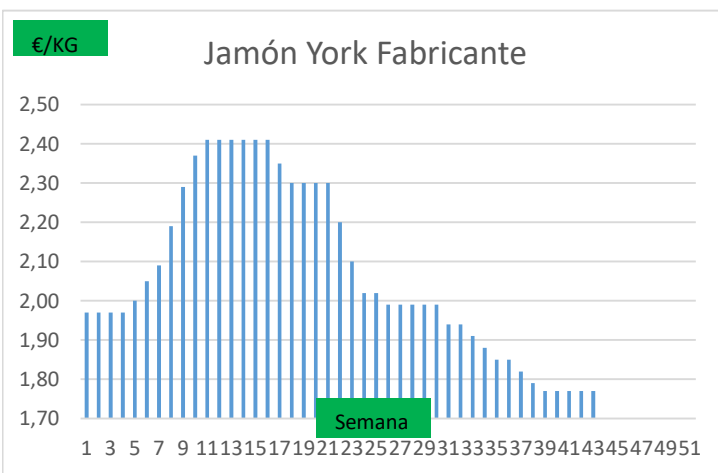

(2) En matadero, pago contado, en diferido a convenir.

(3) Según unos costes de destrucción + 0,05 €/kg.

COTIZACION CANAL 2ª

PRECIO VIDA PORCINO EUROPA

	Anterior	Actual	DIF.
ESPAÑA	1,032	1,023	-0,009
ALEMANIA	0,930	0,930	0,000
FRANCIA	1,110	1,110	0,000
PAISES BAJOS	0,910	0,910	0,000
DINAMARCA	1,030	1,030	0,000
BELGICA	0,940	0,940	0,000

GRÁFICOS PRECIO DESPIECE PORCINO 2021 LONJA BARCELONA