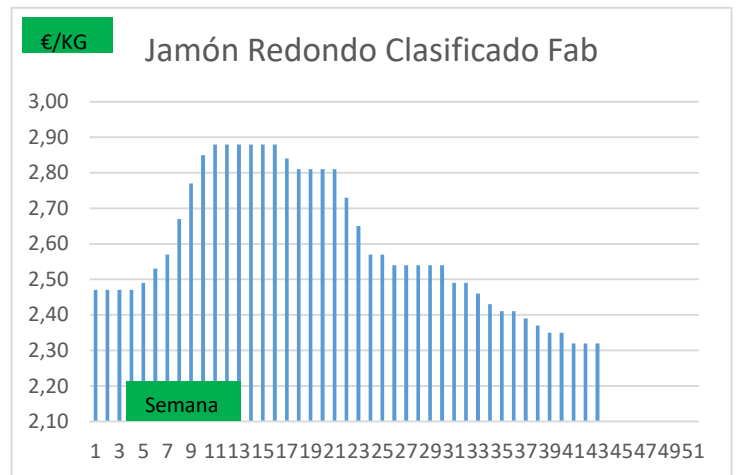

* A MAYORISTAS (2)	Anterior		Actual		Variación
	Mín.	Máx.	Mín.	Máx.	
Chuleta Gerona Mayorista	2,71	2,74	2,71	2,74	0,00
Lomo Caña Mayorista	3,37	3,40	3,37	3,40	0,00
Costilla Mayorista	4,50	4,53	4,50	4,53	0,00
Filete Mayorista	4,40	4,43	4,40	4,43	0,00
Cabeza Lomo Mayorista	3,10	3,13	3,10	3,13	0,00

(2) En matadero, pago contado, en diferido a convenir.

(3) Según unos costes de destrucción + 0,05 €/kg.

COTIZACION CANAL 2ª

PRECIO VIDA PORCINO EUROPA

	Anterior	Actual	DIF.
ESPAÑA	1,032	1,023	-0,009
ALEMANIA	0,930	0,930	0,000
FRANCIA	1,110	1,110	0,000
PAISES BAJOS	0,910	0,910	0,000
DINAMARCA	1,030	1,030	0,000
BELGICA	0,940	0,940	0,000

GRÁFICOS PRECIO DESPIECE PORCINO 2021 LONJA BARCELONA