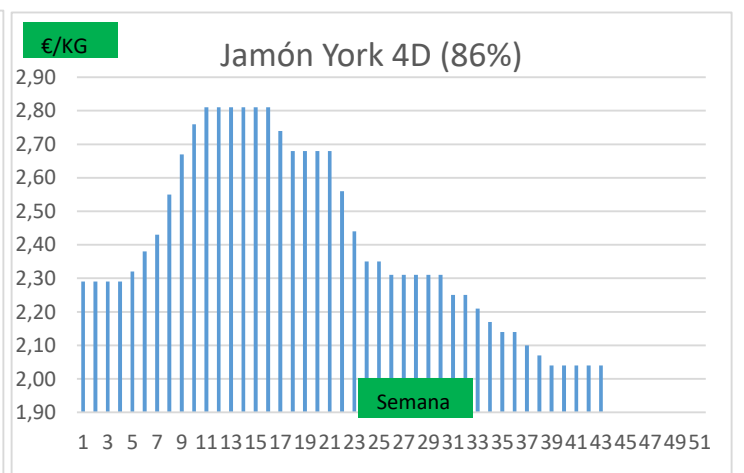

(2) En matadero, pago contado, en diferido a convenir.

(3) Según unos costes de destrucción + 0,05 €/kg.

COTIZACION CANAL 2ª

PRECIO VIDA PORCINO EUROPA

	Anterior	Actual	DIF.
ESPAÑA	1,032	1,023	-0,009
ALEMANIA	0,930	0,930	0,000
FRANCIA	1,110	1,110	0,000
PAISES BAJOS	0,910	0,910	0,000
DINAMARCA	1,030	1,030	0,000
BELGICA	0,940	0,940	0,000

GRÁFICOS PRECIO DESPIECE PORCINO 2021 LONJA BARCELONA