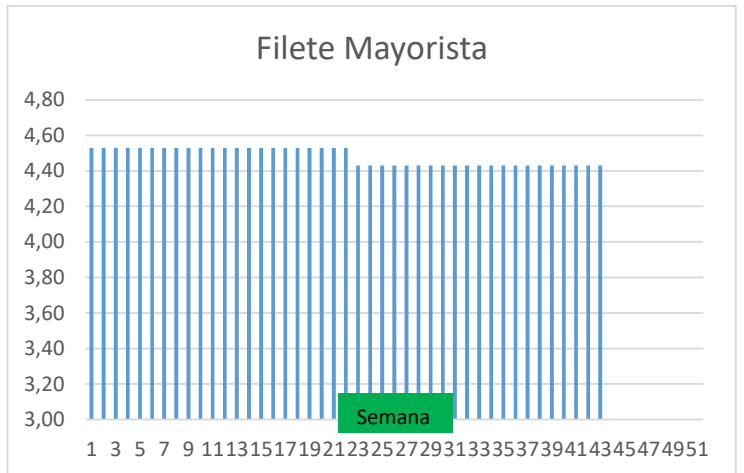

(2) En matadero, pago contado, en diferido a convenir.

(3) Según unos costes de destrucción + 0,05 €/kg.

COTIZACION CANAL 2ª

PRECIO VIDA PORCINO EUROPA

	Anterior	Actual	DIF.
ESPAÑA	1,032	1,023	-0,009
ALEMANIA	0,930	0,930	0,000
FRANCIA	1,110	1,110	0,000
PAISES BAJOS	0,910	0,910	0,000
DINAMARCA	1,030	1,030	0,000
BELGICA	0,940	0,940	0,000

GRÁFICOS PRECIO DESPIECE PORCINO 2021 LONJA BARCELONA