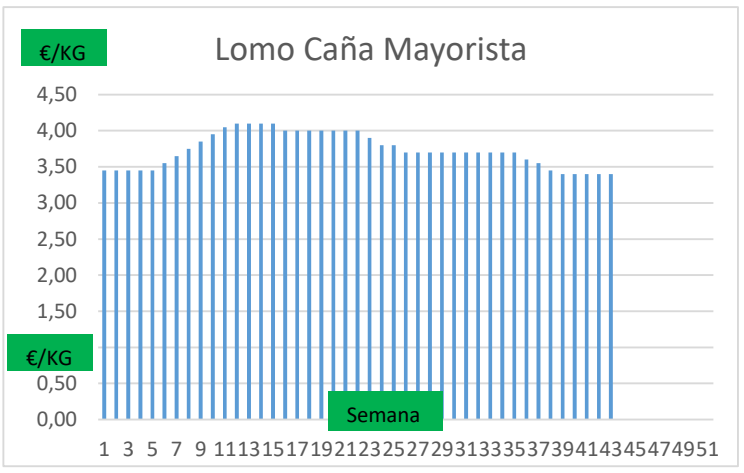

(2) En matadero, pago contado, en diferido a convenir.

(3) Según unos costes de destrucción + 0,05 €/kg.

COTIZACION CANAL 2ª

PRECIO VIDA PORCINO EUROPA

	Anterior	Actual	DIF.
ESPAÑA	1,032	1,023	-0,009
ALEMANIA	0,930	0,930	0,000
FRANCIA	1,110	1,110	0,000
PAISES BAJOS	0,910	0,910	0,000
DINAMARCA	1,030	1,030	0,000
BELGICA	0,940	0,940	0,000

GRÁFICOS PRECIO DESPIECE PORCINO 2021 LONJA BARCELONA