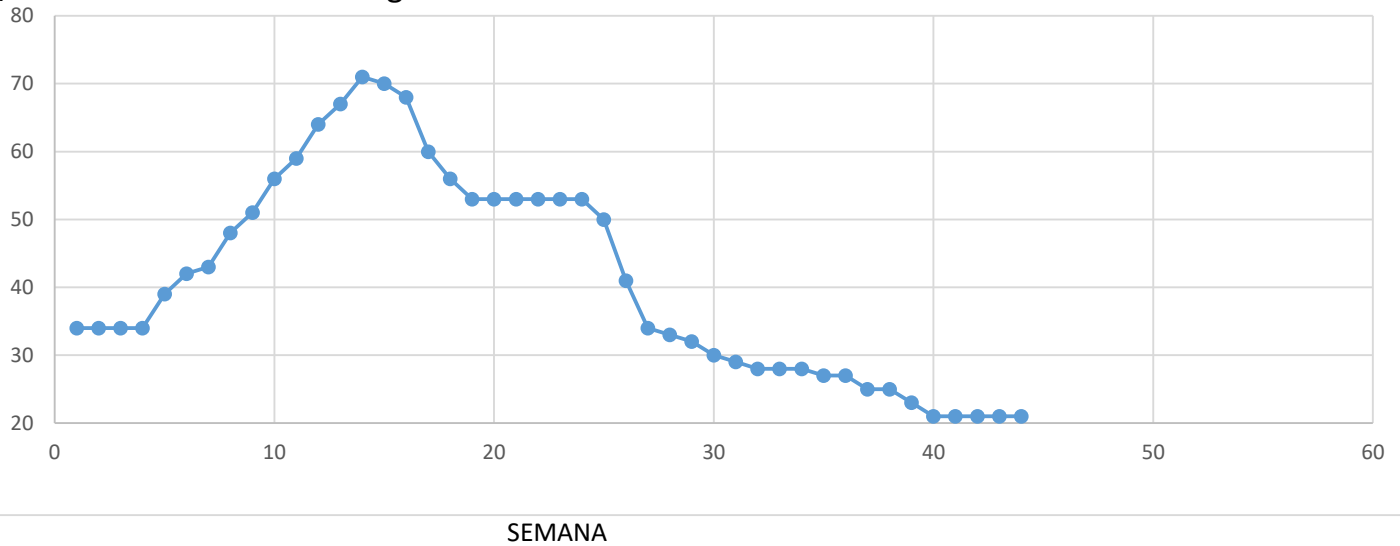

	ANTERIOR	ULTIMO	DIF SEMANAL
Lechón de Gran Partida	30,00	30,00	0,00
Lechón de Recogida	21,00	21,00	0,00
Tostones de 6/8 kgs.	23,00	23,00	0,00
Tostones Sin Hierro	32,00	32,00	0,00

Diferencia Anual	
Euro	%
-14,00	-32%
-13,00	-38%
-4,00	-15%
1,00	3%

€/unidad Lechón de Recogida

€/unidad Tostones de 6/8 kgs