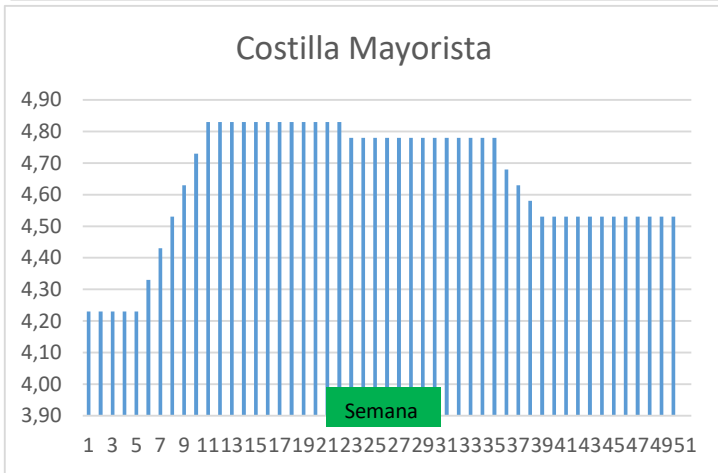

(2) En matadero, pago contado, en diferido a convenir.

(3) Según unos costes de destrucción + 0,05 €/kg.

COTIZACION CANAL 2ª

PRECIO VIDA PORCINO EUROPA

	Anterior	Actual	DIF.
ESPAÑA	1,020	1,020	0,000
ALEMANIA	0,950	0,950	0,000
FRANCIA	1,120	1,120	0,000
PAISES BAJOS	0,910	0,910	0,000
DINAMARCA	1,030	1,030	0,000
BELGICA	0,960	0,960	0,000

GRÁFICOS PRECIO DESPIECE PORCINO 2021 LONJA BARCELONA

GRÁFICOS PRECIO DESPIECE PORCINO 2021 LONJA BARCELONA