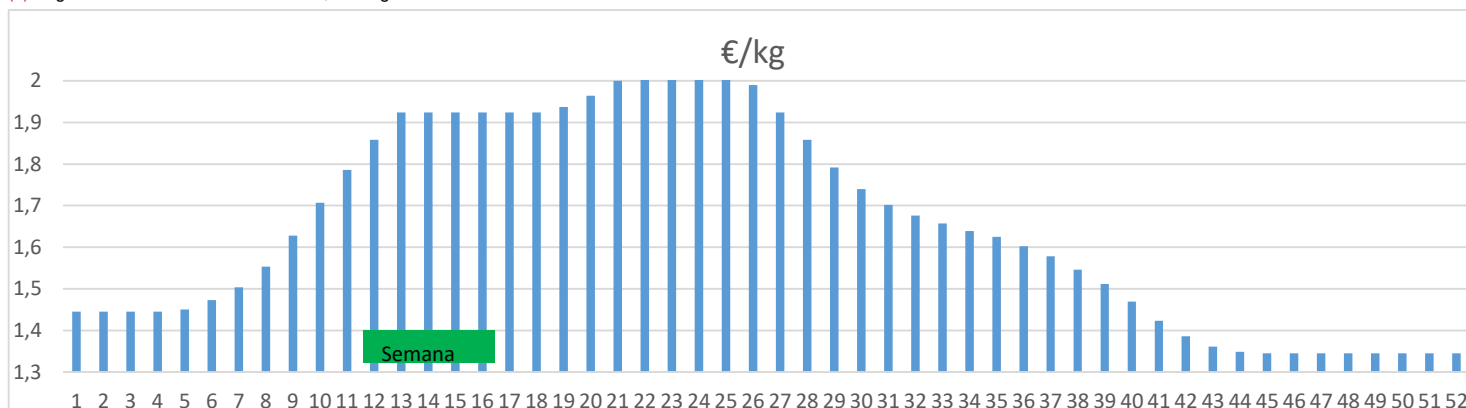

COTIZACION PIEZAS REFRIGERADAS AL POR MAYOR

* A MAYORISTAS (2)	Anterior		Actual		Variación
	Mín.	Máx.	Mín.	Máx.	
Chuleta Gerona Mayorista	2,71	2,74	2,71	2,74	0,00
Lomo Caña Mayorista	3,37	3,40	3,37	3,40	0,00
Costilla Mayorista	4,50	4,53	4,50	4,53	0,00
Filete Mayorista	4,40	4,43	4,40	4,43	0,00
Cabeza Lomo Mayorista	3,10	3,13	3,10	3,13	0,00

Variación anual	
0,00	0,0%
-0,05	-1,4%
0,30	7,1%
-0,10	-2,2%
0,00	0,0%

* A FABRICANTES (3)	Anterior		Actual		Variación
	Mín.	Máx.	Mín.	Máx.	
Jamón Redondo Clasificado Fab	2,29	2,32	2,29	2,32	0,00
Jamón Redondo Magro (fino)	1,69	1,72	1,69	1,72	0,00
Jamón York Fabricante	1,74	1,77	1,74	1,77	0,00
Jamón York 4D (86%)	2,01	2,04	2,01	2,04	0,00
Espalda sin Piel Fab.	1,46	1,49	1,46	1,49	0,00
Espalda York 4D (74%)	1,97	2,00	1,97	2,00	0,00
Panceta cuadro	2,76	2,79	2,76	2,79	0,00
Bacon sin Hueso a Fabricante	3,19	3,22	3,19	3,22	0,00
Lomo industrial	S/C	S/C	S/C	S/C	0,00
Magro 85/15	S/C	S/C	S/C	S/C	0,00
Magro 70/30	S/C	S/C	S/C	S/C	0,00
Papada sin Piel Fabric.	1,52	1,55	1,52	1,55	0,00
Tocino sin Piel Fabricante	1,12	1,15	1,12	1,15	0,00

Variación anual	
-0,15	-6,1%
-0,15	-8,0%
-0,20	-10,2%
-0,25	-10,9%
-0,09	-5,7%
-0,12	-5,7%
-0,30	-9,7%
-0,30	-8,5%
-0,10	
0,04	
-0,02	
0,07	4,7%
-0,18	-13,5%

s/a sin acuerdo

® Regularización

(1) En matadero, pago 21 días desde el sacrificio.

(2) En matadero, pago contado, en diferido a convenir.

(3) Según unos costes de destrucción + 0,05 €/kg.

COTIZACION CANAL 2ª