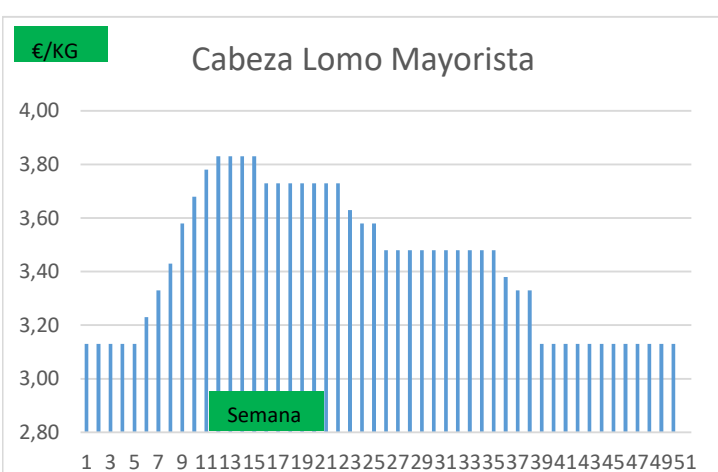

(2) En matadero, pago contado, en diferido a convenir.

(3) Según unos costes de destrucción + 0,05 €/kg.

COTIZACION CANAL 2ª

PRECIO VIDA PORCINO EUROPA

	Anterior	Actual	DIF.
ESPAÑA	1,020	1,020	0,000
ALEMANIA	0,950	0,950	0,000
FRANCIA	1,120	1,120	0,000
PAISES BAJOS	0,910	0,910	0,000
DINAMARCA	1,030	1,030	0,000
BELGICA	0,960	0,960	0,000

GRÁFICOS PRECIO DESPIECE PORCINO 2021 LONJA BARCELONA

GRÁFICOS PRECIO DESPIECE PORCINO 2021 LONJA BARCELONA