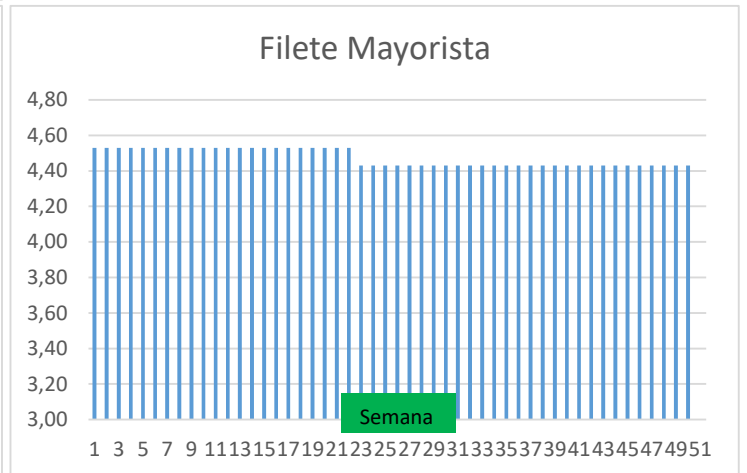

(2) En matadero, pago contado, en diferido a convenir.

(3) Según unos costes de destrucción + 0,05 €/kg.

COTIZACION CANAL 2ª

PRECIO VIDA PORCINO EUROPA

	Anterior	Actual	DIF.
ESPAÑA	1,020	1,020	0,000
ALEMANIA	0,950	0,950	0,000
FRANCIA	1,120	1,120	0,000
PAISES BAJOS	0,910	0,910	0,000
DINAMARCA	1,030	1,030	0,000
BELGICA	0,960	0,960	0,000

GRÁFICOS PRECIO DESPIECE PORCINO 2021 LONJA BARCELONA

GRÁFICOS PRECIO DESPIECE PORCINO 2021 LONJA BARCELONA