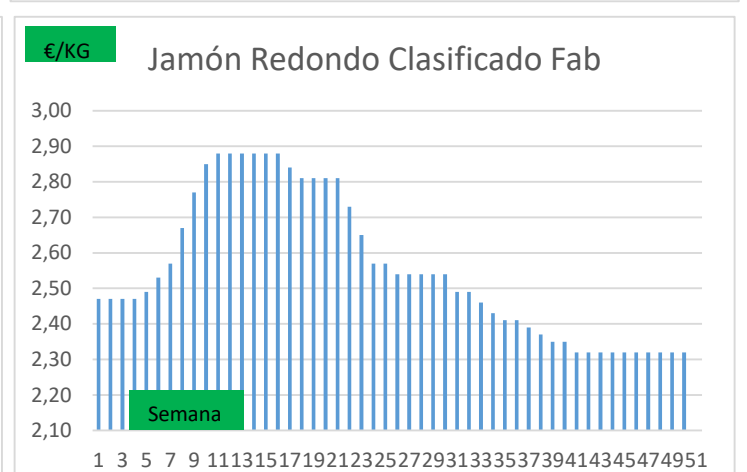

* A MAYORISTAS (2)	Anterior		Actual		Variación
	Mín.	Máx.	Mín.	Máx.	
Chuleta Gerona Mayorista	2,71	2,74	2,71	2,74	0,00
Lomo Caña Mayorista	3,37	3,40	3,37	3,40	0,00
Costilla Mayorista	4,50	4,53	4,50	4,53	0,00
Filete Mayorista	4,40	4,43	4,40	4,43	0,00
Cabeza Lomo Mayorista	3,10	3,13	3,10	3,13	0,00

(2) En matadero, pago contado, en diferido a convenir.

(3) Según unos costes de destrucción + 0,05 €/kg.

COTIZACION CANAL 2ª

PRECIO VIDA PORCINO EUROPA

	Anterior	Actual	DIF.
ESPAÑA	1,020	1,020	0,000
ALEMANIA	0,950	0,950	0,000
FRANCIA	1,120	1,120	0,000
PAISES BAJOS	0,910	0,910	0,000
DINAMARCA	1,030	1,030	0,000
BELGICA	0,960	0,960	0,000

GRÁFICOS PRECIO DESPIECE PORCINO 2021 LONJA BARCELONA

GRÁFICOS PRECIO DESPIECE PORCINO 2021 LONJA BARCELONA