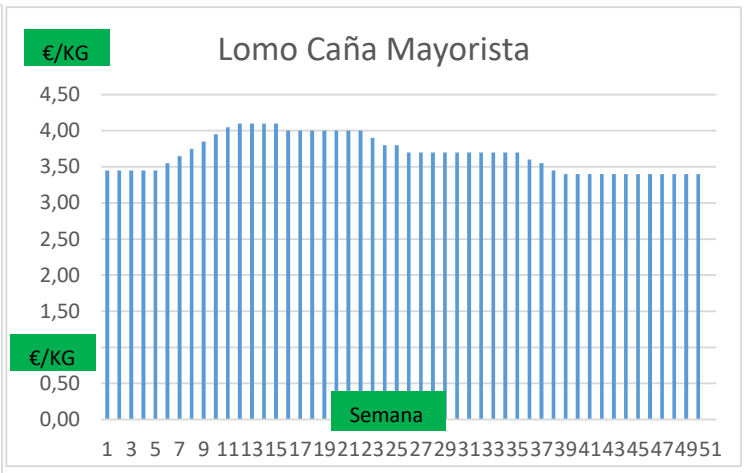

(2) En matadero, pago contado, en diferido a convenir.

(3) Según unos costes de destrucción + 0,05 €/kg.

COTIZACION CANAL 2ª

PRECIO VIDA PORCINO EUROPA

	Anterior	Actual	DIF.
ESPAÑA	1,020	1,020	0,000
ALEMANIA	0,950	0,950	0,000
FRANCIA	1,120	1,120	0,000
PAISES BAJOS	0,910	0,910	0,000
DINAMARCA	1,030	1,030	0,000
BELGICA	0,960	0,960	0,000

GRÁFICOS PRECIO DESPIECE PORCINO 2021 LONJA BARCELONA

GRÁFICOS PRECIO DESPIECE PORCINO 2021 LONJA BARCELONA