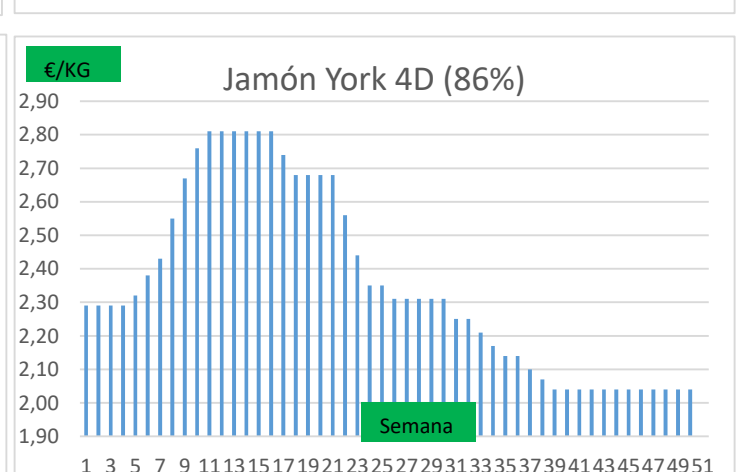

(2) En matadero, pago contado, en diferido a convenir.

(3) Según unos costes de destrucción + 0,05 €/kg.

COTIZACION CANAL 2ª

PRECIO VIDA PORCINO EUROPA

	Anterior	Actual	DIF.
ESPAÑA	1,020	1,020	0,000
ALEMANIA	0,950	0,950	0,000
FRANCIA	1,120	1,120	0,000
PAISES BAJOS	0,910	0,910	0,000
DINAMARCA	1,030	1,030	0,000
BELGICA	0,960	0,960	0,000

GRÁFICOS PRECIO DESPIECE PORCINO 2021 LONJA BARCELONA

GRÁFICOS PRECIO DESPIECE PORCINO 2021 LONJA BARCELONA