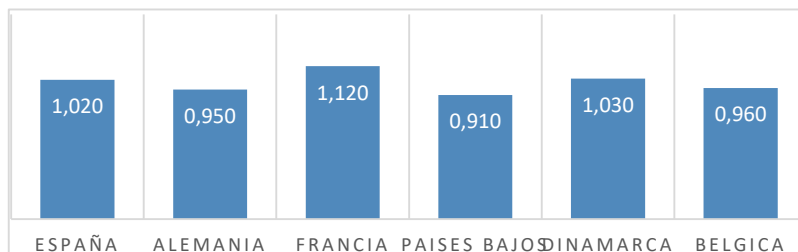

(2) En matadero, pago contado, en diferido a convenir.

(3) Según unos costes de destrucción + 0,05 €/kg.

COTIZACION CANAL 2ª

PRECIO VIDA PORCINO EUROPA

	Anterior	Actual	DIF.
ESPAÑA	1,020	1,020	0,000
ALEMANIA	0,950	0,950	0,000
FRANCIA	1,120	1,120	0,000
PAISES BAJOS	0,910	0,910	0,000
DINAMARCA	1,030	1,030	0,000
BELGICA	0,960	0,960	0,000

GRÁFICOS PRECIO DESPIECE PORCINO 2021 LONJA BARCELONA

GRÁFICOS PRECIO DESPIECE PORCINO 2021 LONJA BARCELONA