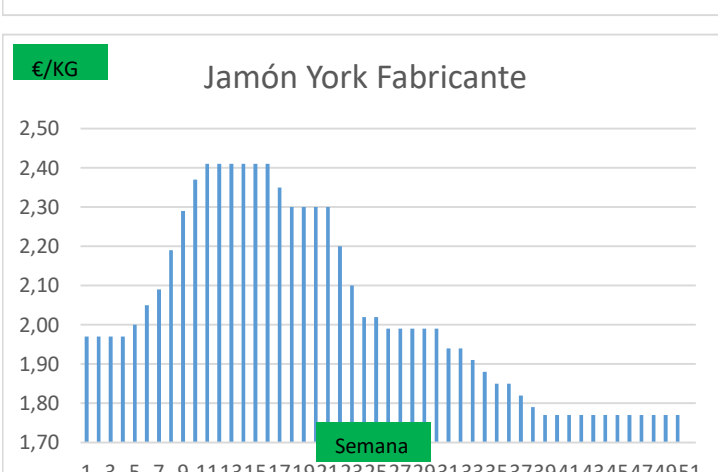

(2) En matadero, pago contado, en diferido a convenir.

(3) Según unos costes de destrucción + 0,05 €/kg.

COTIZACION CANAL 2ª

PRECIO VIDA PORCINO EUROPA

	Anterior	Actual	DIF.
ESPAÑA	1,020	1,020	0,000
ALEMANIA	0,950	0,950	0,000
FRANCIA	1,120	1,120	0,000
PAISES BAJOS	0,910	0,910	0,000
DINAMARCA	1,030	1,030	0,000
BELGICA	0,960	0,960	0,000

GRÁFICOS PRECIO DESPIECE PORCINO 2021 LONJA BARCELONA

GRÁFICOS PRECIO DESPIECE PORCINO 2021 LONJA BARCELONA