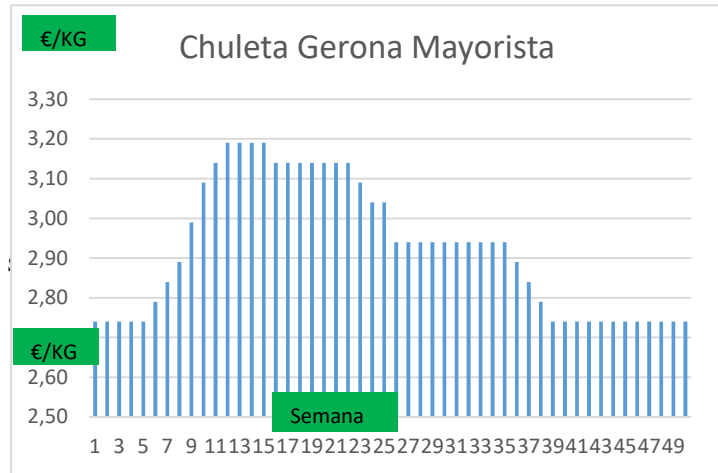

(2) En matadero, pago contado, en diferido a convenir.

(3) Según unos costes de destrucción + 0,05 €/kg.

COTIZACION CANAL 2ª

PRECIO VIDA PORCINO EUROPA

	Anterior	Actual	DIF.
ESPAÑA	1,020	1,020	0,000
ALEMANIA	0,950	0,950	0,000
FRANCIA	1,120	1,120	0,000
PAISES BAJOS	0,910	0,910	0,000
DINAMARCA	1,030	1,030	0,000
BELGICA	0,960	0,960	0,000

GRÁFICOS PRECIO DESPIECE PORCINO 2021 LONJA BARCELONA

GRÁFICOS PRECIO DESPIECE PORCINO 2021 LONJA BARCELONA