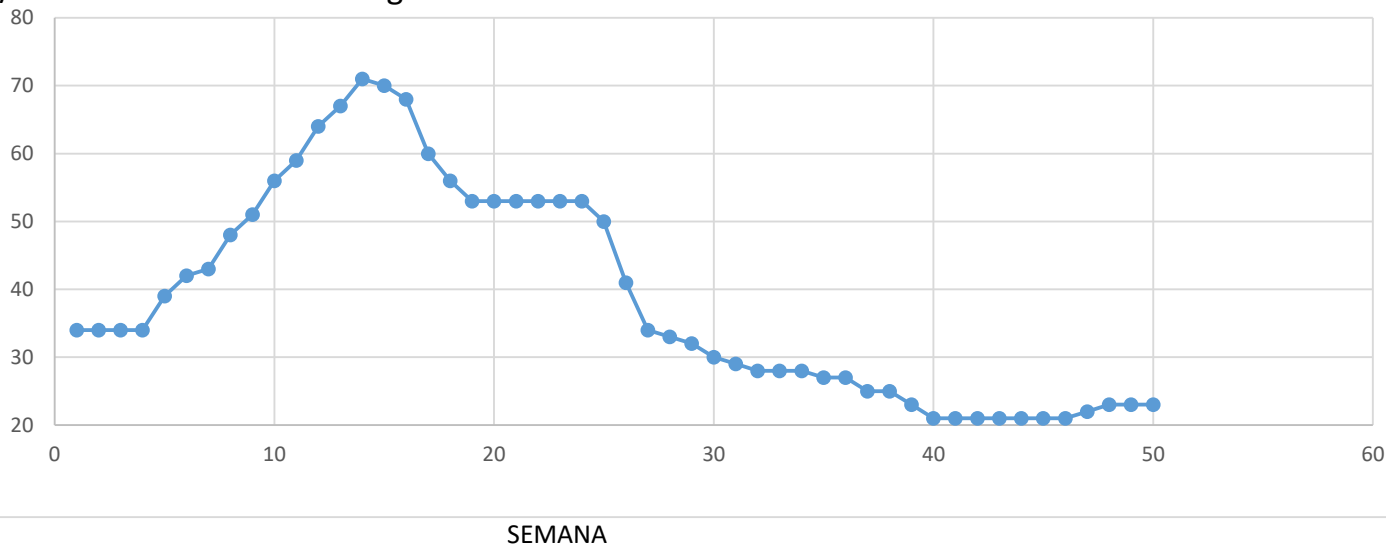

	ANTERIOR	ULTIMO	DIF SEMANAL
Lechón de Gran Partida	32,00	32,00	0,00
Lechón de Recogida	23,00	23,00	0,00
Tostones de 6/8 kgs.	27,00	28,00	1,00
Tostones Sin Hierro	36,00	37,00	1,00

Diferencia Anual	
Euro	%
-12,00	-27%
-11,00	-32%
1,00	4%
-4,00	-12%

€/unidad Lechón de Recogida

€/unidad Tostones de 6/8 kgs