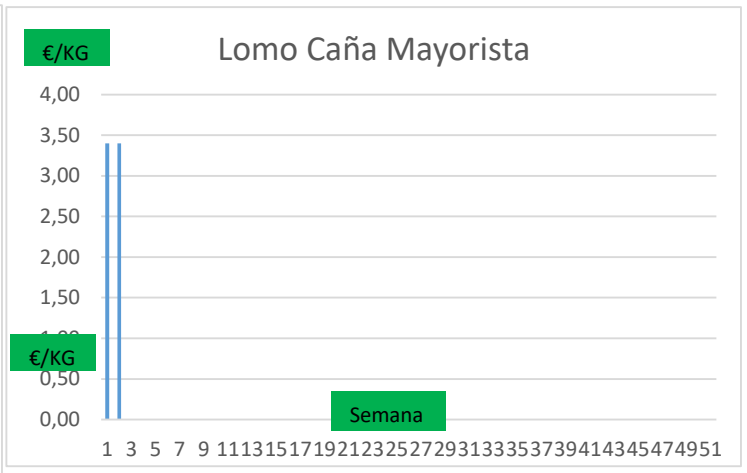

### PRECIO VIDA PORCINO EUROPA

	Anterior	Actual	DIF.
ESPAÑA	1,020	1,020	0,000
ALEMANIA	0,950	0,950	0,000
FRANCIA	1,120	1,120	0,000
PAISES BAJOS	0,910	0,910	0,000
DINAMARCA	1,030	1,030	0,000
BELGICA	0,960	0,960	0,000