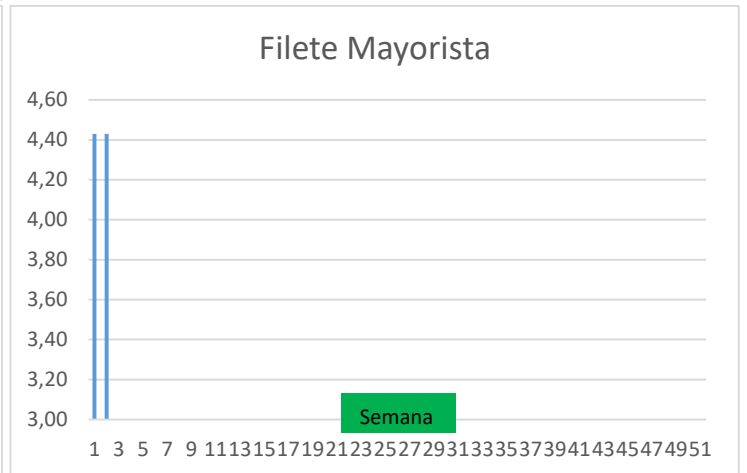

### PRECIO VIDA PORCINO EUROPA

	Anterior	Actual	DIF.
ESPAÑA	1,020	1,020	0,000
ALEMANIA	0,950	0,950	0,000
FRANCIA	1,120	1,120	0,000
PAISES BAJOS	0,910	0,910	0,000
DINAMARCA	1,030	1,030	0,000
BELGICA	0,960	0,960	0,000