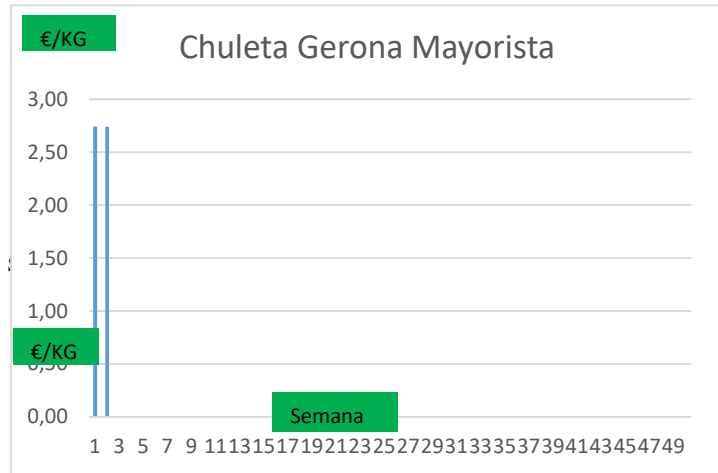

Variacion anual	
0,00	0,0%
0,00	0,0%
0,00	0,0%
0,00	0,0%
0,00	0,0%

* A FABRICANTES (3)	Anterior		Actual		Variación
	Mín.	Máx.	Mín.	Máx.	
Jamón Redondo Clasificado Fab	2,29	2,32	2,29	2,32	0,00
Jamón Redondo Magro (fino)	1,69	1,72	1,69	1,72	0,00
Jamón York Fabricante	1,74	1,77	1,74	1,77	0,00
Jamón York 4D (86%)	2,01	2,04	2,01	2,04	0,00
Espalda sin Piel Fab.	1,46	1,49	1,46	1,49	0,00
Espalda York 4D (74%)	1,97	2,00	1,97	2,00	0,00
Panceta cuadro	2,76	2,79	2,76	2,79	0,00
Bacon sin Hueso a Fabricante	3,19	3,22	3,19	3,22	0,00
Lomo industrial	S/C	S/C	S/C	S/C	0,00
Magro 85/15	S/C	S/C	S/C	S/C	0,00
Magro 70/30	S/C	S/C	S/C	S/C	0,00
Papada sin Piel Fabric.	1,52	1,55	1,52	1,55	0,00
Tocino sin Piel Fabricante	1,12	1,15	1,12	1,15	0,00

### COTIZACION CANAL 2ª

### PRECIO VIDA PORCINO EUROPA

	Anterior	Actual	DIF.
ESPAÑA	1,020	1,020	0,000
ALEMANIA	0,950	0,950	0,000
FRANCIA	1,120	1,120	0,000
PAISES BAJOS	0,910	0,910	0,000
DINAMARCA	1,030	1,030	0,000
BELGICA	0,960	0,960	0,000