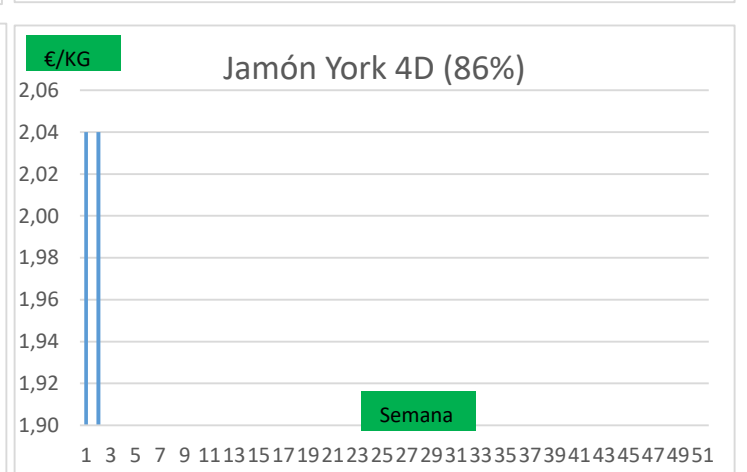

### PRECIO VIDA PORCINO EUROPA

	Anterior	Actual	DIF.
ESPAÑA	1,020	1,020	0,000
ALEMANIA	0,950	0,950	0,000
FRANCIA	1,120	1,120	0,000
PAISES BAJOS	0,910	0,910	0,000
DINAMARCA	1,030	1,030	0,000
BELGICA	0,960	0,960	0,000