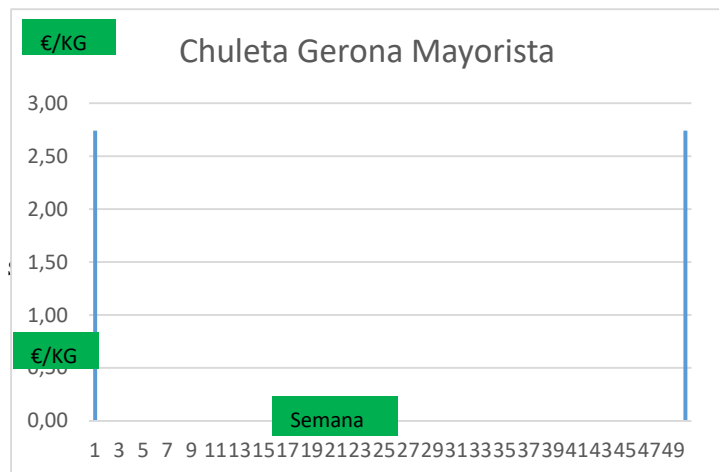

Variación anual	
0,00	0,0%
0,00	0,0%
0,00	0,0%
0,00	0,0%
0,00	0,0%

* A FABRICANTES (3)	Anterior		Actual		Variación
	Mín.	Máx.	Mín.	Máx.	
Jamón Redondo Clasificado Fab	2,29	2,32	2,29	2,32	0,00
Jamón Redondo Magro (fino)	1,69	1,72	1,69	1,72	0,00
Jamón York Fabricante	1,74	1,77	1,74	1,77	0,00
Jamón York 4D (86%)	2,01	2,04	2,01	2,04	0,00
Espalda sin Piel Fab.	1,46	1,49	1,46	1,49	0,00
Espalda York 4D (74%)	1,97	2,00	1,97	2,00	0,00
Panceta cuadro	2,76	2,79	2,76	2,79	0,00
Bacon sin Hueso a Fabricante	3,19	3,22	3,19	3,22	0,00
Lomo industrial	S/C	S/C	S/C	S/C	0,00
Magro 85/15	S/C	S/C	S/C	S/C	0,00
Magro 70/30	S/C	S/C	S/C	S/C	0,00
Papada sin Piel Fabric.	1,52	1,55	1,52	1,55	0,00
Tocino sin Piel Fabricante	1,12	1,15	1,12	1,15	0,00

### PRECIO VIDA PORCINO EUROPA

	Anterior	Actual	DIF.
ESPAÑA	1,020	1,020	0,000
ALEMANIA	0,950	0,950	0,000
FRANCIA	1,120	1,120	0,000
PAISES BAJOS	0,910	0,910	0,000
DINAMARCA	1,030	1,030	0,000
BELGICA	0,960	0,960	0,000