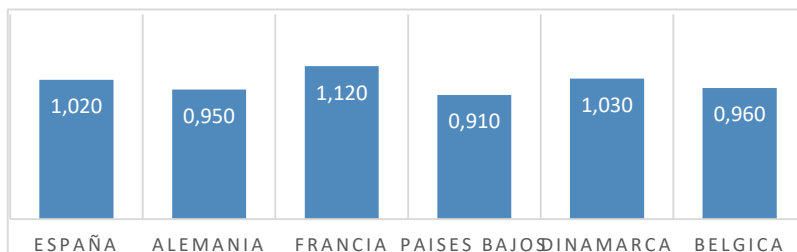

PRECIO VIDA PORCINO EUROPA

	Anterior	Actual	DIF.
ESPAÑA	1,020	1,020	0,000
ALEMANIA	0,950	0,950	0,000
FRANCIA	1,120	1,120	0,000
PAISES BAJOS	0,910	0,910	0,000
DINAMARCA	1,030	1,030	0,000
BELGICA	0,960	0,960	0,000