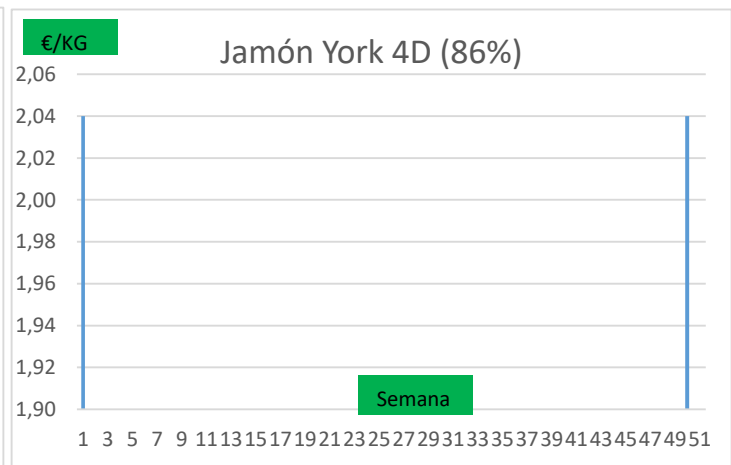

### PRECIO VIDA PORCINO EUROPA

	Anterior	Actual	DIF.
ESPAÑA	1,020	1,020	0,000
ALEMANIA	0,950	0,950	0,000
FRANCIA	1,120	1,120	0,000
PAISES BAJOS	0,910	0,910	0,000
DINAMARCA	1,030	1,030	0,000
BELGICA	0,960	0,960	0,000