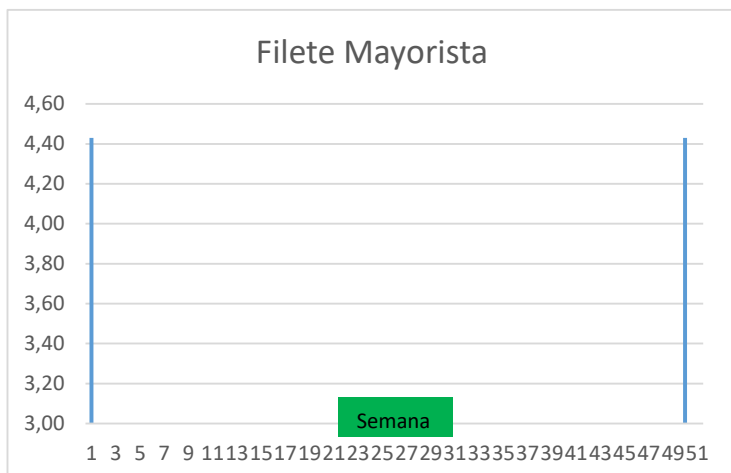

### PRECIO VIDA PORCINO EUROPA

	Anterior	Actual	DIF.
ESPAÑA	1,020	1,020	0,000
ALEMANIA	0,950	0,950	0,000
FRANCIA	1,120	1,120	0,000
PAISES BAJOS	0,910	0,910	0,000
DINAMARCA	1,030	1,030	0,000
BELGICA	0,960	0,960	0,000