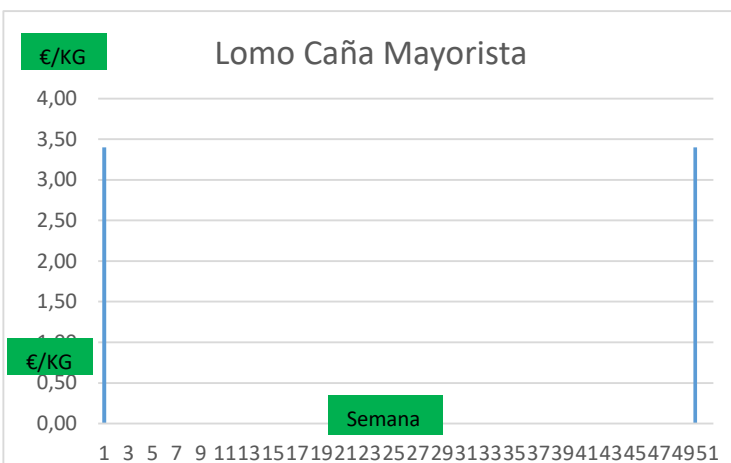

Variación anual	
0,00	0,0%
0,00	0,0%
0,00	0,0%
0,00	0,0%
0,00	0,0%

* A FABRICANTES (3)	Anterior		Actual		Variación
	Mín.	Máx.	Mín.	Máx.	
Jamón Redondo Clasificado Fab	2,29	2,32	2,29	2,32	0,00
Jamón Redondo Magro (fino)	1,69	1,72	1,69	1,72	0,00
Jamón York Fabricante	1,74	1,77	1,74	1,77	0,00
Jamón York 4D (86%)	2,01	2,04	2,01	2,04	0,00
Espalda sin Piel Fab.	1,46	1,49	1,46	1,49	0,00
Espalda York 4D (74%)	1,97	2,00	1,97	2,00	0,00
Panceta cuadro	2,76	2,79	2,76	2,79	0,00
Bacon sin Hueso a Fabricante	3,19	3,22	3,19	3,22	0,00
Lomo industrial	S/C	S/C	S/C	S/C	0,00
Magro 85/15	S/C	S/C	S/C	S/C	0,00
Magro 70/30	S/C	S/C	S/C	S/C	0,00
Papada sin Piel Fabric.	1,52	1,55	1,52	1,55	0,00
Tocino sin Piel Fabricante	1,12	1,15	1,12	1,15	0,00

### PRECIO VIDA PORCINO EUROPA

	Anterior	Actual	DIF.
ESPAÑA	1,020	1,020	0,000
ALEMANIA	0,950	0,950	0,000
FRANCIA	1,120	1,120	0,000
PAISES BAJOS	0,910	0,910	0,000
DINAMARCA	1,030	1,030	0,000
BELGICA	0,960	0,960	0,000