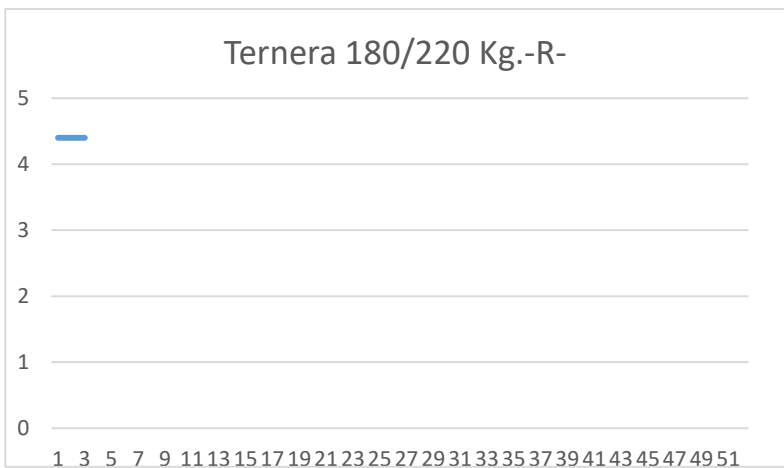

# Lonja de Binefar

19 de enero de 2022

PORCINO	Anterior	Último	Dif,	Unidades
Cerdo Cebado Selecto S/G	1,035	<b>1,050</b>	<i>0,015</i>	EurKg vivo
Cerdo Cebado Normal S/G	1,015	<b>1,030</b>	<i>0,015</i>	EurKg vivo
Cerdo Cebado Graso S/G	0,995	<b>1,010</b>	<i>0,015</i>	EurKg vivo
Lechón país 16 a 18 kgs.	49,000	<b>51,000</b>	<i>2,000</i>	EurUnidad
Lechón importación 20 a 22 kgs	44,000	<b>46,000</b>	<i>2,000</i>	EurUnidad

OVINO	Anterior	Último	Dif,	Unidades
Cordero de 19,1/23 Kgs.	3,89	<b>3,76</b>	<i>-0,13</i>	EurKg vivo
Cordero de 23,1/25,4 Kgs.	3,75	<b>3,62</b>	<i>-0,13</i>	EurKg vivo
Cordero de 25,5/28 Kgs.	3,60	<b>3,47</b>	<i>-0,13</i>	EurKg vivo
Cordero de 28,1/34 Kgs.	3,33	<b>3,20</b>	<i>-0,13</i>	EurKg vivo
Cordero de + 34 Kgs.	3,02	<b>3,02</b>	<i>0,00</i>	EurKg vivo
Oveja de Desecho primera	1,00	<b>1,00</b>	<i>0,00</i>	EurKg vivo
Oveja de Desecho segunda	0,80	<b>0,80</b>	<i>0,00</i>	EurKg vivo