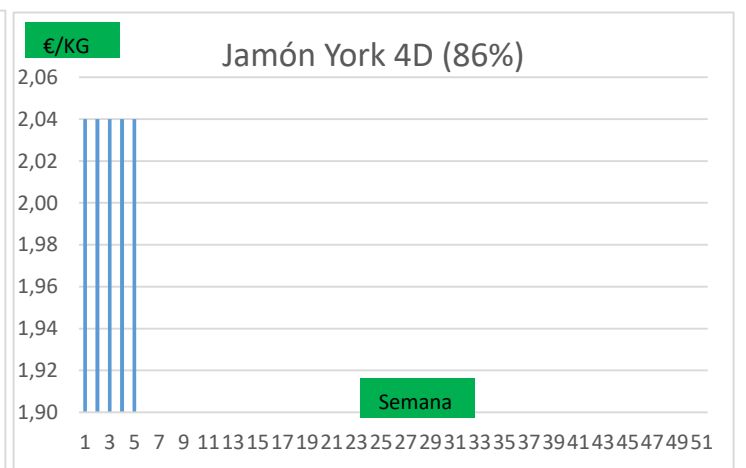

COTIZACION CANAL 2ª

PRECIO VIDA PORCINO EUROPA

	Anterior	Actual	DIF.
ESPAÑA	1,021	1,035	0,014
ALEMANIA	0,930	0,930	0,000
FRANCIA	1,120	1,120	0,000
PAISES BAJOS	0,910	0,900	-0,010
DINAMARCA	0,970	0,970	0,000
BELGICA	0,940	0,940	0,000