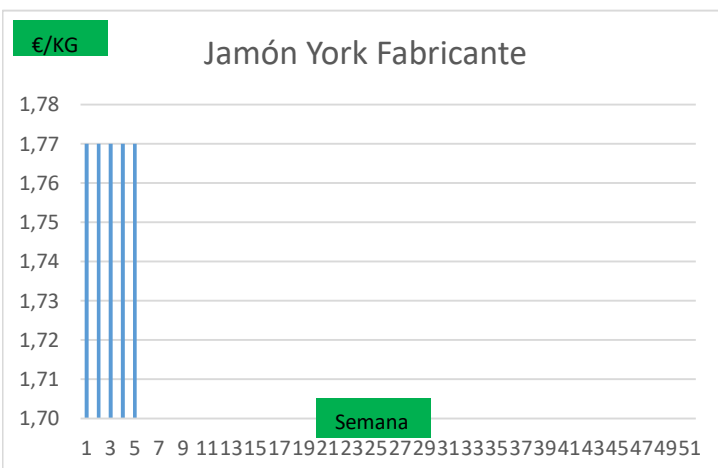

COTIZACION CANAL 2ª

PRECIO VIDA PORCINO EUROPA

	Anterior	Actual	DIF.
ESPAÑA	1,021	1,035	0,014
ALEMANIA	0,930	0,930	0,000
FRANCIA	1,120	1,120	0,000
PAISES BAJOS	0,910	0,900	-0,010
DINAMARCA	0,970	0,970	0,000
BELGICA	0,940	0,940	0,000