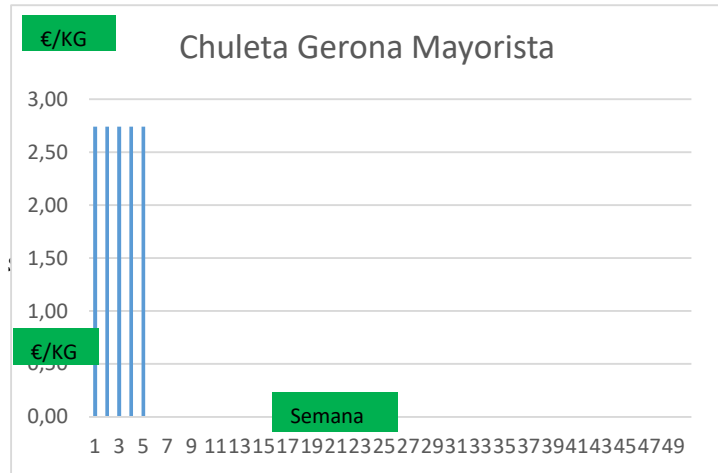

* A MAYORISTAS (2)	Anterior		Actual		Variación
	Mín.	Máx.	Mín.	Máx.	
Chuleta Gerona Mayorista	2,71	2,74	2,71	2,74	0,00
Lomo Caña Mayorista	3,37	3,40	3,37	3,40	0,00
Costilla Mayorista	4,50	4,53	4,50	4,53	0,00
Filete Mayorista	4,40	4,43	4,40	4,43	0,00
Cabeza Lomo Mayorista	3,10	3,13	3,10	3,13	0,00

Variacion anual	
0,00	0,0%
0,00	0,0%
0,00	0,0%
0,00	0,0%
0,00	0,0%

* A FABRICANTES (3)	Anterior		Actual		Variación
	Mín.	Máx.	Mín.	Máx.	
Jamón Redondo Clasificado Fab	2,29	2,32	2,29	2,32	0,00
Jamón Redondo Magro (fino)	1,69	1,72	1,69	1,72	0,00
Jamón York Fabricante	1,74	1,77	1,74	1,77	0,00
Jamón York 4D (86%)	2,01	2,04	2,01	2,04	0,00
Espalda sin Piel Fab.	1,46	1,49	1,46	1,49	0,00
Espalda York 4D (74%)	1,97	2,00	1,97	2,00	0,00
Panceta cuadro	2,76	2,79	2,76	2,79	0,00
Bacon sin Hueso a Fabricante	3,19	3,22	3,19	3,22	0,00
Lomo industrial	S/C	S/C	S/C	S/C	0,00
Magro 85/15	S/C	S/C	S/C	S/C	0,00
Magro 70/30	S/C	S/C	S/C	S/C	0,00
Papada sin Piel Fabric.	1,52	1,55	1,52	1,55	0,00
Tocino sin Piel Fabricante	1,12	1,15	1,12	1,15	0,00

COTIZACION CANAL 2ª

PRECIO VIDA PORCINO EUROPA

	Anterior	Actual	DIF.
ESPAÑA	1,021	1,035	0,014
ALEMANIA	0,930	0,930	0,000
FRANCIA	1,120	1,120	0,000
PAISES BAJOS	0,910	0,900	-0,010
DINAMARCA	0,970	0,970	0,000
BELGICA	0,940	0,940	0,000

GRÁFICOS PRECIO DESPIECE PORCINO 2021 LONJA BARCELONA