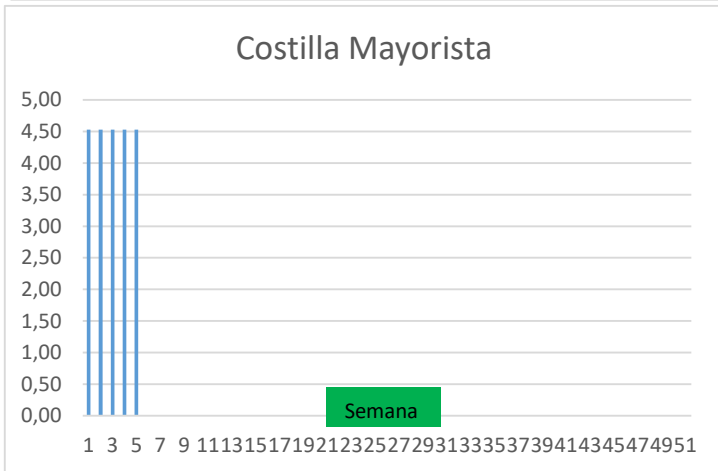

COTIZACION CANAL 2ª

PRECIO VIDA PORCINO EUROPA

	Anterior	Actual	DIF.
ESPAÑA	1,021	1,035	0,014
ALEMANIA	0,930	0,930	0,000
FRANCIA	1,120	1,120	0,000
PAISES BAJOS	0,910	0,900	-0,010
DINAMARCA	0,970	0,970	0,000
BELGICA	0,940	0,940	0,000