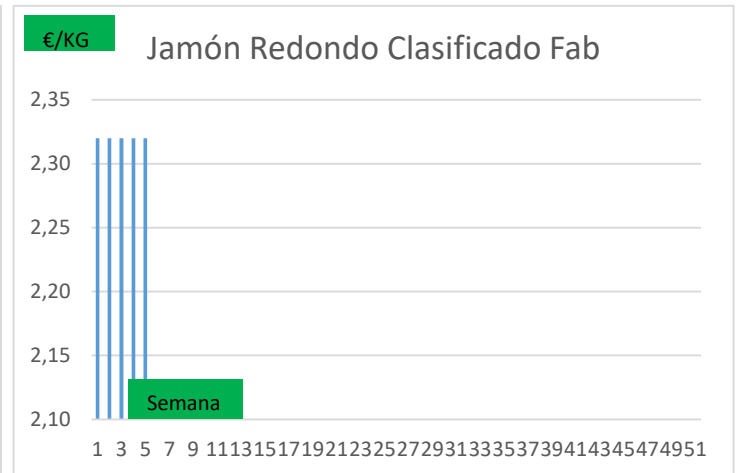

COTIZACION CANAL 2ª

PRECIO VIDA PORCINO EUROPA

	Anterior	Actual	DIF.
ESPAÑA	1,021	1,035	0,014
ALEMANIA	0,930	0,930	0,000
FRANCIA	1,120	1,120	0,000
PAISES BAJOS	0,910	0,900	-0,010
DINAMARCA	0,970	0,970	0,000
BELGICA	0,940	0,940	0,000