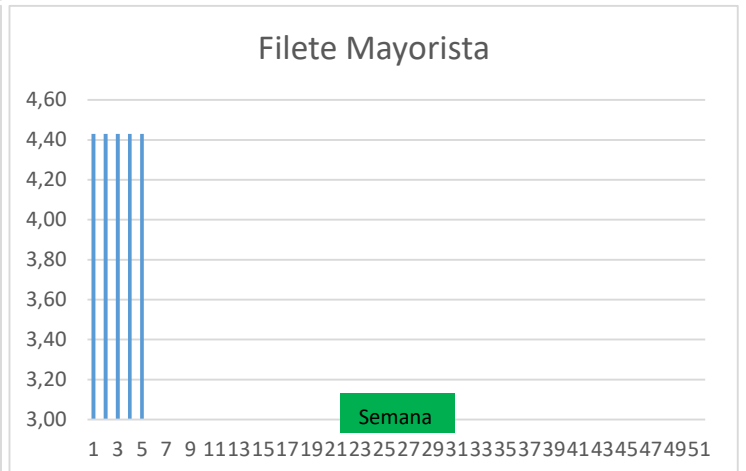

COTIZACION CANAL 2ª

PRECIO VIDA PORCINO EUROPA

	Anterior	Actual	DIF.
ESPAÑA	1,021	1,035	0,014
ALEMANIA	0,930	0,930	0,000
FRANCIA	1,120	1,120	0,000
PAISES BAJOS	0,910	0,900	-0,010
DINAMARCA	0,970	0,970	0,000
BELGICA	0,940	0,940	0,000