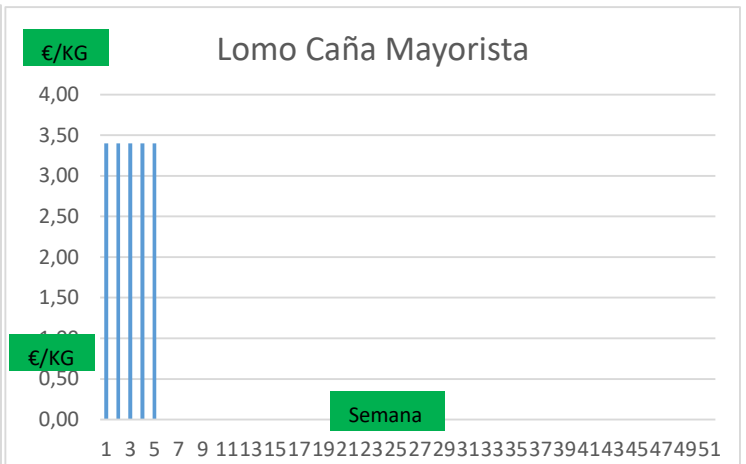

* A MAYORISTAS (2)	Anterior		Actual		Variación
	Mín.	Máx.	Mín.	Máx.	
Chuleta Gerona Mayorista	2,71	2,74	2,71	2,74	0,00
Lomo Caña Mayorista	3,37	3,40	3,37	3,40	0,00
Costilla Mayorista	4,50	4,53	4,50	4,53	0,00
Filete Mayorista	4,40	4,43	4,40	4,43	0,00
Cabeza Lomo Mayorista	3,10	3,13	3,10	3,13	0,00

Variacion anual	
0,00	0,0%
0,00	0,0%
0,00	0,0%
0,00	0,0%
0,00	0,0%

* A FABRICANTES (3)	Anterior		Actual		Variación
	Mín.	Máx.	Mín.	Máx.	
Jamón Redondo Clasificado Fab	2,29	2,32	2,29	2,32	0,00
Jamón Redondo Magro (fino)	1,69	1,72	1,69	1,72	0,00
Jamón York Fabricante	1,74	1,77	1,74	1,77	0,00
Jamón York 4D (86%)	2,01	2,04	2,01	2,04	0,00
Espalda sin Piel Fab.	1,46	1,49	1,46	1,49	0,00
Espalda York 4D (74%)	1,97	2,00	1,97	2,00	0,00
Panceta cuadro	2,76	2,79	2,76	2,79	0,00
Bacon sin Hueso a Fabricante	3,19	3,22	3,19	3,22	0,00
Lomo industrial	S/C	S/C	S/C	S/C	0,00
Magro 85/15	S/C	S/C	S/C	S/C	0,00
Magro 70/30	S/C	S/C	S/C	S/C	0,00
Papada sin Piel Fabric.	1,52	1,55	1,52	1,55	0,00
Tocino sin Piel Fabricante	1,12	1,15	1,12	1,15	0,00

COTIZACION CANAL 2ª

PRECIO VIDA PORCINO EUROPA

	Anterior	Actual	DIF.
ESPAÑA	1,021	1,035	0,014
ALEMANIA	0,930	0,930	0,000
FRANCIA	1,120	1,120	0,000
PAISES BAJOS	0,910	0,900	-0,010
DINAMARCA	0,970	0,970	0,000
BELGICA	0,940	0,940	0,000