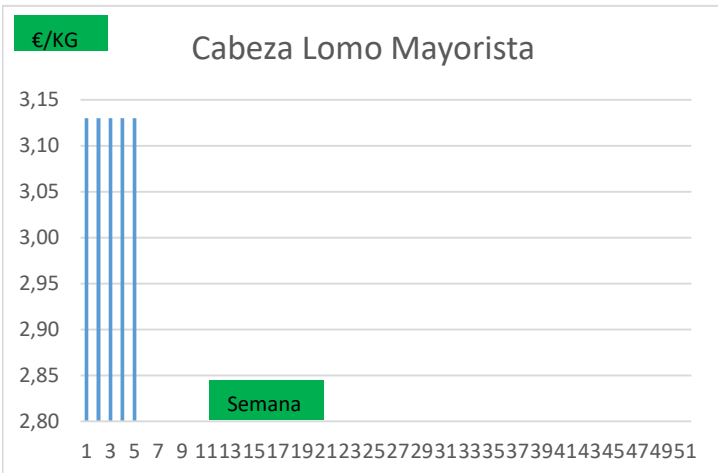

* A MAYORISTAS (2)	Anterior		Actual		Variación
	Mín.	Máx.	Mín.	Máx.	
Chuleta Gerona Mayorista	2,71	2,74	2,71	2,74	0,00
Lomo Caña Mayorista	3,37	3,40	3,37	3,40	0,00
Costilla Mayorista	4,50	4,53	4,50	4,53	0,00
Filete Mayorista	4,40	4,43	4,40	4,43	0,00
Cabeza Lomo Mayorista	3,10	3,13	3,10	3,13	0,00

Variacion anual	
0,00	0,0%
0,00	0,0%
0,00	0,0%
0,00	0,0%
0,00	0,0%

* A FABRICANTES (3)	Anterior		Actual		Variación
	Mín.	Máx.	Mín.	Máx.	
Jamón Redondo Clasificado Fab	2,29	2,32	2,29	2,32	0,00
Jamón Redondo Magro (fino)	1,69	1,72	1,69	1,72	0,00
Jamón York Fabricante	1,74	1,77	1,74	1,77	0,00
Jamón York 4D (86%)	2,01	2,04	2,01	2,04	0,00
Espalda sin Piel Fab.	1,46	1,49	1,46	1,49	0,00
Espalda York 4D (74%)	1,97	2,00	1,97	2,00	0,00
Panceta cuadro	2,76	2,79	2,76	2,79	0,00
Bacon sin Hueso a Fabricante	3,19	3,22	3,19	3,22	0,00
Lomo industrial	S/C	S/C	S/C	S/C	0,00
Magro 85/15	S/C	S/C	S/C	S/C	0,00
Magro 70/30	S/C	S/C	S/C	S/C	0,00
Papada sin Piel Fabric.	1,52	1,55	1,52	1,55	0,00
Tocino sin Piel Fabricante	1,12	1,15	1,12	1,15	0,00

COTIZACION CANAL 2ª

PRECIO VIDA PORCINO EUROPA

	Anterior	Actual	DIF.
ESPAÑA	1,021	1,035	0,014
ALEMANIA	0,930	0,930	0,000
FRANCIA	1,120	1,120	0,000
PAISES BAJOS	0,910	0,900	-0,010
DINAMARCA	0,970	0,970	0,000
BELGICA	0,940	0,940	0,000