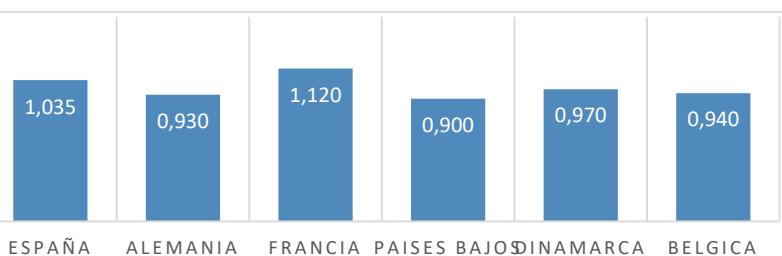

Variacion anual	
0,00	0,0%
0,00	0,0%
0,00	0,0%
0,00	0,0%
0,00	0,0%

* A FABRICANTES (3)	Anterior		Actual		Variación
	Mín.	Máx.	Mín.	Máx.	
Jamón Redondo Clasificado Fab	2,29	2,32	2,29	2,32	0,00
Jamón Redondo Magro (fino)	1,69	1,72	1,69	1,72	0,00
Jamón York Fabricante	1,74	1,77	1,74	1,77	0,00
Jamón York 4D (86%)	2,01	2,04	2,01	2,04	0,00
Espalda sin Piel Fab.	1,46	1,49	1,46	1,49	0,00
Espalda York 4D (74%)	1,97	2,00	1,97	2,00	0,00
Panceta cuadro	2,76	2,79	2,76	2,79	0,00
Bacon sin Hueso a Fabricante	3,19	3,22	3,19	3,22	0,00
Lomo industrial	S/C	S/C	S/C	S/C	0,00
Magro 85/15	S/C	S/C	S/C	S/C	0,00
Magro 70/30	S/C	S/C	S/C	S/C	0,00
Papada sin Piel Fabric.	1,52	1,55	1,52	1,55	0,00
Tocino sin Piel Fabricante	1,12	1,15	1,12	1,15	0,00

COTIZACION CANAL 2ª

PRECIO VIDA PORCINO EUROPA

	Anterior	Actual	DIF.
ESPAÑA	1,021	1,035	0,014
ALEMANIA	0,930	0,930	0,000
FRANCIA	1,120	1,120	0,000
PAISES BAJOS	0,910	0,900	-0,010
DINAMARCA	0,970	0,970	0,000
BELGICA	0,940	0,940	0,000