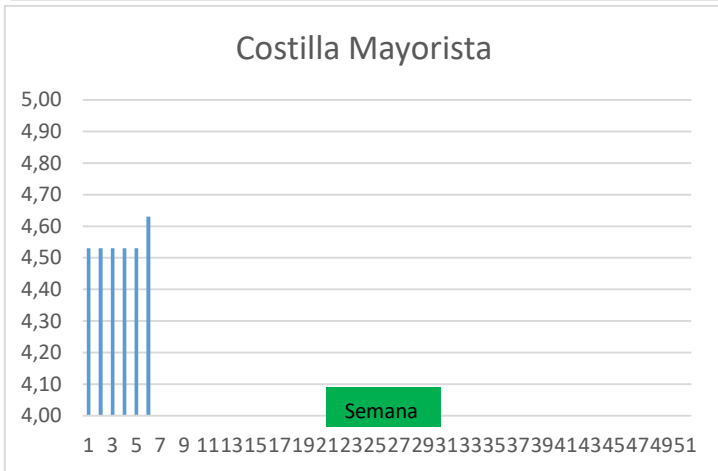

### PRECIO VIDA PORCINO EUROPA

	Anterior	Actual	DIF.
ESPAÑA	1,059	1,088	0,029
ALEMANIA	0,930	0,930	0,000
FRANCIA	1,120	1,140	0,020
PAISES BAJOS	0,900	0,900	0,000
DINAMARCA	0,970	0,970	0,000
BELGICA	0,940	0,940	0,000