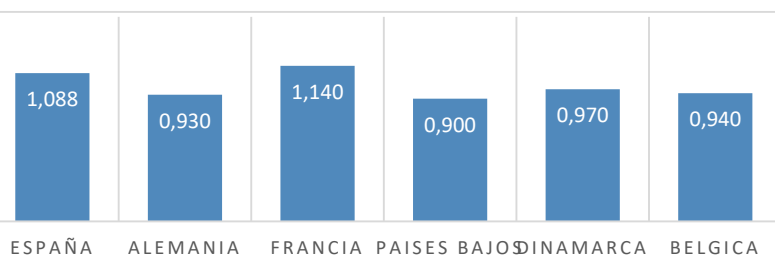

PRECIO VIDA PORCINO EUROPA

	Anterior	Actual	DIF.
ESPAÑA	1,059	1,088	0,029
ALEMANIA	0,930	0,930	0,000
FRANCIA	1,120	1,140	0,020
PAISES BAJOS	0,900	0,900	0,000
DINAMARCA	0,970	0,970	0,000
BELGICA	0,940	0,940	0,000