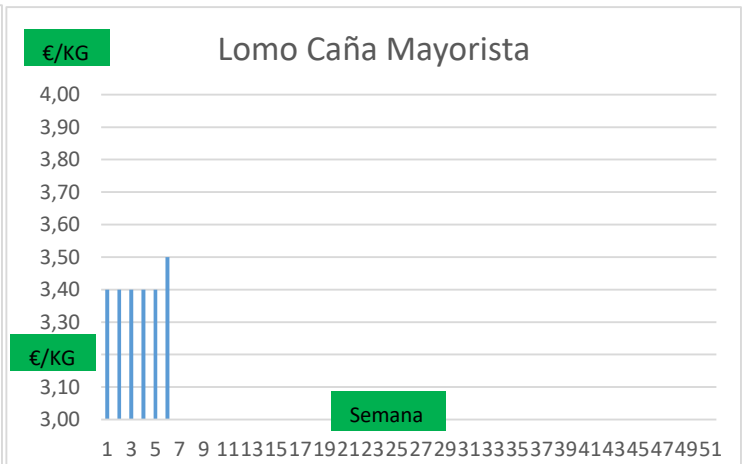

Variación anual	
0,05	1,8%
0,10	2,9%
0,10	2,2%
0,00	0,0%
0,10	3,2%

* A FABRICANTES (3)	Anterior		Actual		Variación
	Mín.	Máx.	Mín.	Máx.	
Jamón Redondo Clasificado Fab	2,29	2,32	2,29	2,32	0,00
Jamón Redondo Magro (fino)	1,69	1,72	1,69	1,72	0,00
Jamón York Fabricante	1,74	1,77	1,74	1,77	0,00
Jamón York 4D (86%)	2,01	2,04	2,01	2,04	0,00
Espalda sin Piel Fab.	1,46	1,49	1,46	1,49	0,00
Espalda York 4D (74%)	1,97	2,00	1,97	2,00	0,00
Panceta cuadro	2,76	2,79	2,76	2,79	0,00
Bacon sin Hueso a Fabricante	3,19	3,22	3,19	3,22	0,00
Lomo industrial	S/C	S/C	S/C	S/C	0,00
Magro 85/15	S/C	S/C	S/C	S/C	0,00
Magro 70/30	S/C	S/C	S/C	S/C	0,00
Papada sin Piel Fabric.	1,52	1,55	1,52	1,55	0,00
Tocino sin Piel Fabricante	1,12	1,15	1,12	1,15	0,00

### PRECIO VIDA PORCINO EUROPA

	Anterior	Actual	DIF.
ESPAÑA	1,059	1,088	0,029
ALEMANIA	0,930	0,930	0,000
FRANCIA	1,120	1,140	0,020
PAISES BAJOS	0,900	0,900	0,000
DINAMARCA	0,970	0,970	0,000
BELGICA	0,940	0,940	0,000