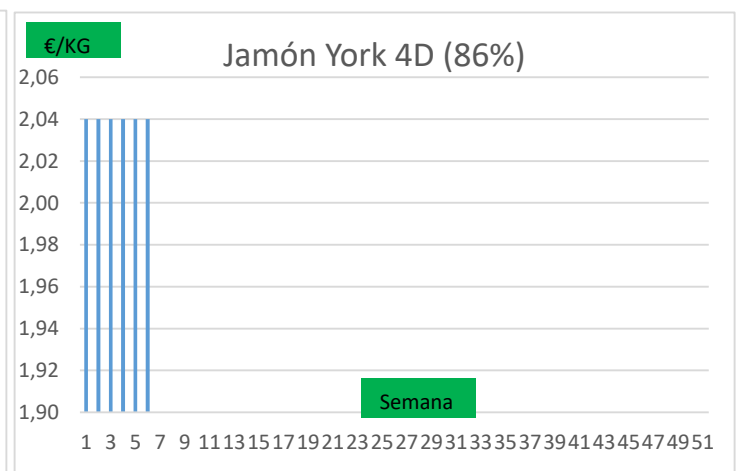

### PRECIO VIDA PORCINO EUROPA

	Anterior	Actual	DIF.
ESPAÑA	1,059	1,088	0,029
ALEMANIA	0,930	0,930	0,000
FRANCIA	1,120	1,140	0,020
PAISES BAJOS	0,900	0,900	0,000
DINAMARCA	0,970	0,970	0,000
BELGICA	0,940	0,940	0,000