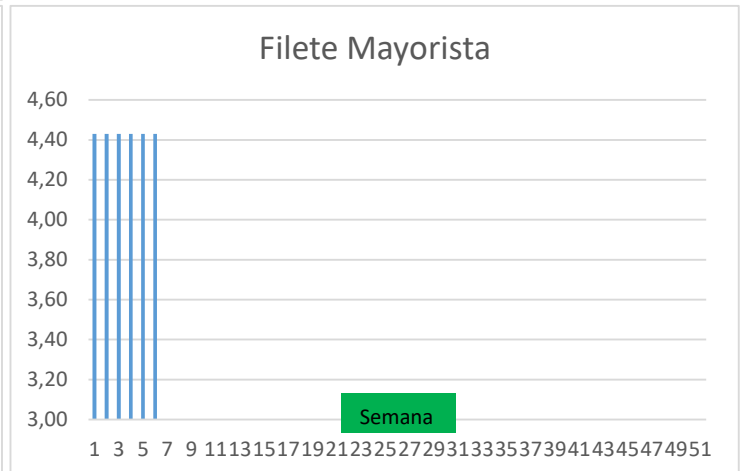

### PRECIO VIDA PORCINO EUROPA

	Anterior	Actual	DIF.
ESPAÑA	1,059	1,088	0,029
ALEMANIA	0,930	0,930	0,000
FRANCIA	1,120	1,140	0,020
PAISES BAJOS	0,900	0,900	0,000
DINAMARCA	0,970	0,970	0,000
BELGICA	0,940	0,940	0,000