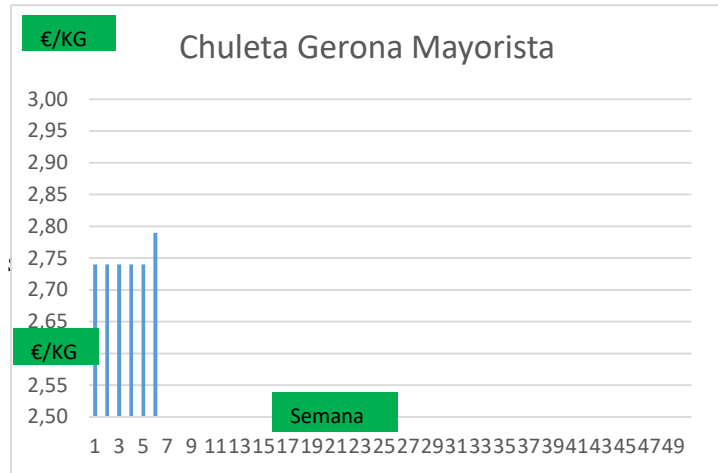

Variación anual	
0,05	1,8%
0,10	2,9%
0,10	2,2%
0,00	0,0%
0,10	3,2%

* A FABRICANTES (3)	Anterior		Actual		Variación
	Mín.	Máx.	Mín.	Máx.	
Jamón Redondo Clasificado Fab	2,29	2,32	2,29	2,32	0,00
Jamón Redondo Magro (fino)	1,69	1,72	1,69	1,72	0,00
Jamón York Fabricante	1,74	1,77	1,74	1,77	0,00
Jamón York 4D (86%)	2,01	2,04	2,01	2,04	0,00
Espalda sin Piel Fab.	1,46	1,49	1,46	1,49	0,00
Espalda York 4D (74%)	1,97	2,00	1,97	2,00	0,00
Panceta cuadro	2,76	2,79	2,76	2,79	0,00
Bacon sin Hueso a Fabricante	3,19	3,22	3,19	3,22	0,00
Lomo industrial	S/C	S/C	S/C	S/C	0,00
Magro 85/15	S/C	S/C	S/C	S/C	0,00
Magro 70/30	S/C	S/C	S/C	S/C	0,00
Papada sin Piel Fabric.	1,52	1,55	1,52	1,55	0,00
Tocino sin Piel Fabricante	1,12	1,15	1,12	1,15	0,00

### PRECIO VIDA PORCINO EUROPA

	Anterior	Actual	DIF.
ESPAÑA	1,059	1,088	0,029
ALEMANIA	0,930	0,930	0,000
FRANCIA	1,120	1,140	0,020
PAISES BAJOS	0,900	0,900	0,000
DINAMARCA	0,970	0,970	0,000
BELGICA	0,940	0,940	0,000