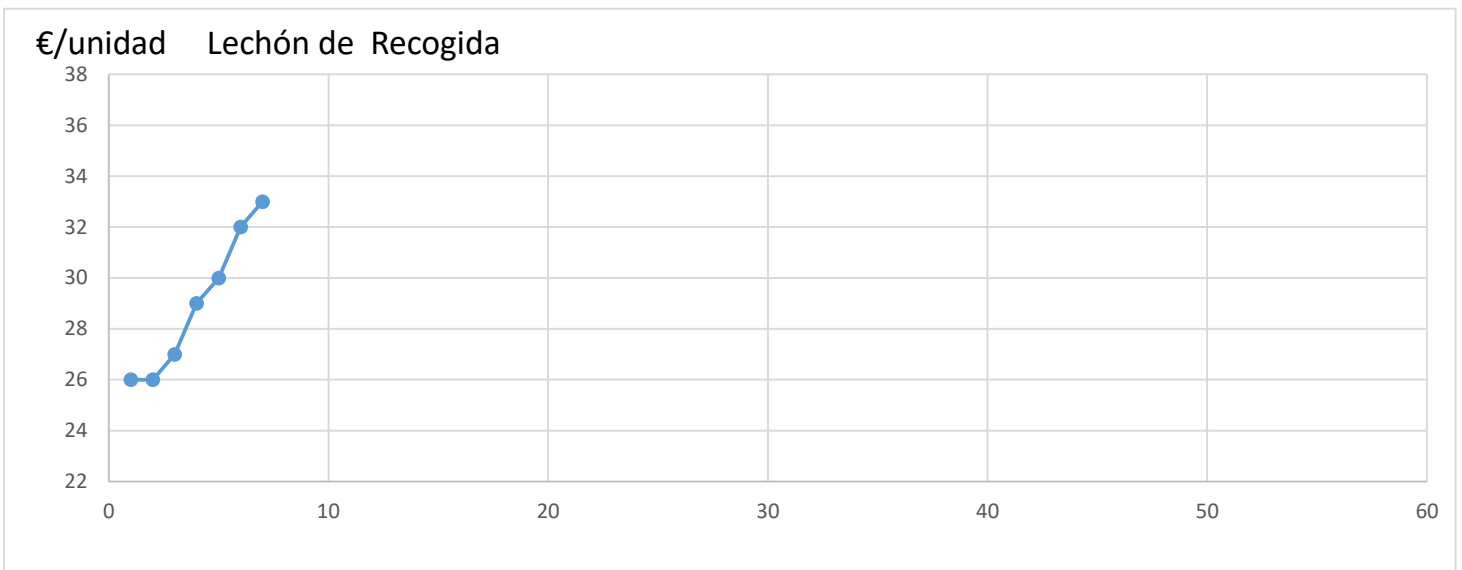

ANTERIOR	ULTIMO	DIF SEMANAL
Lechón de Gran Partida	41,00	42,00	1,00
Lechón de Recogida	32,00	33,00	1,00
Tostones de 6/8 kgs.	23,00	23,00	0,00
Tostones Sin Hierro	32,00	32,00	0,00

Diferencia Anual	
Euro	%
8,00	18%
8,00	24%
-3,00	-11%
-3,00	-9%

SEMANA