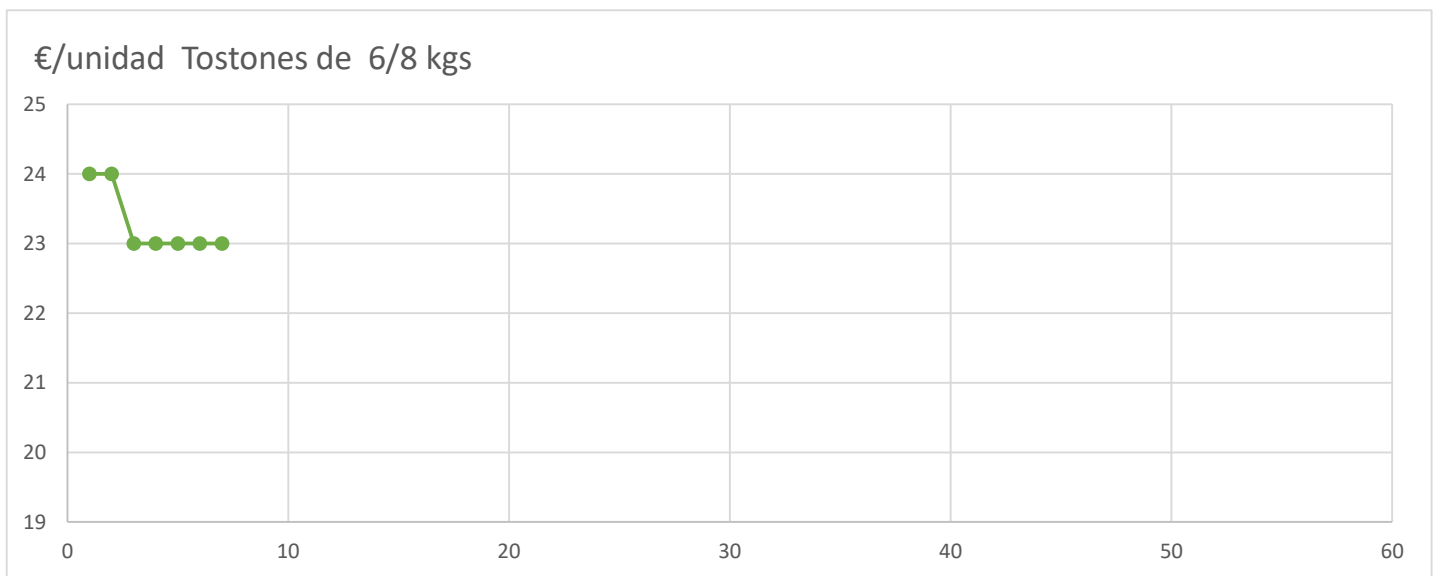

ANTERIOR	ULTIMO	DIF SEMANAL
Lechón de Gran Partida	41,00	42,00	1,00
Lechón de Recogida	32,00	33,00	1,00
Tostones de 6/8 kgs.	23,00	23,00	0,00
Tostones Sin Hierro	32,00	32,00	0,00

Diferencia Anual	
Euro	%
8,00	18%
8,00	24%
-3,00	-11%
-3,00	-9%

SEMANA

SEMANA