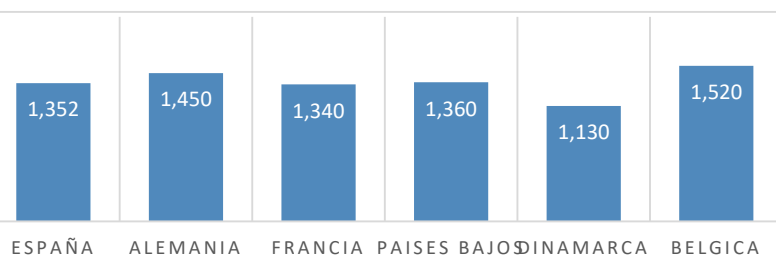

(2) En matadero, pago contado, en diferido a convenir.

(3) Según unos costes de destrucción + 0,05 €/kg.

COTIZACION CANAL 2ª

PRECIO VIDA PORCINO EUROPA

	Anterior	Actual	DIF.
ESPAÑA	1,292	1,352	0,060
ALEMANIA	1,370	1,450	0,080
FRANCIA	1,250	1,340	0,090
PAISES BAJOS	1,160	1,360	0,200
DINAMARCA	1,040	1,130	0,090
BELGICA	1,440	1,520	0,080

GRÁFICOS PRECIO DESPIECE PORCINO 2021 LONJA BARCELONA