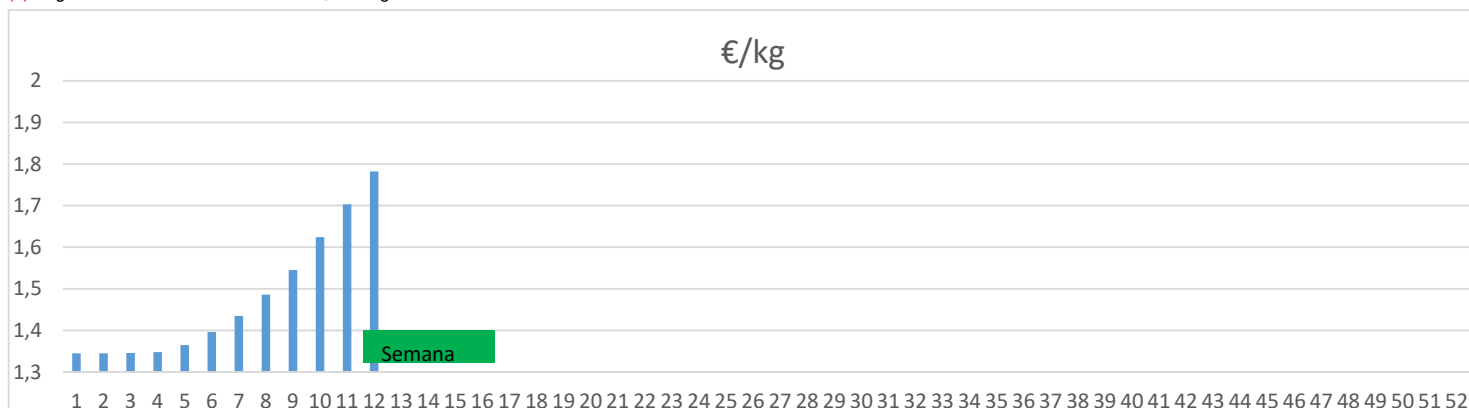

Variación anual	
0,44	32,4%

COTIZACION PIEZAS REFRIGERADAS AL POR MAYOR

* A MAYORISTAS (2)	Anterior		Actual		Variación
	Mín.	Máx.	Mín.	Máx.	
Chuleta Gerona Mayorista	3,16	3,19	3,41	3,44	0,25
Lomo Caña Mayorista	3,97	4,00	4,22	4,25	0,25
Costilla Mayorista	5,10	5,13	5,35	5,38	0,25
Filete Mayorista	4,90	4,93	5,15	5,18	0,25
Cabeza Lomo Mayorista	3,75	3,78	4,00	4,03	0,25

Variación anual	
0,70	25,5%
0,85	25,0%
0,85	18,8%
0,75	16,9%
0,90	28,8%

* A FABRICANTES (3)	Anterior		Actual		Variación
	Mín.	Máx.	Mín.	Máx.	
Jamón Redondo Clasificado Fab	2,63	2,66	2,88	2,91	0,25
Jamón Redondo Magro (fino)	2,03	2,06	2,28	2,31	0,25
Jamón York Fabricante	2,19	2,22	2,49	2,52	0,30
Jamón York 4D (86%)	2,54	2,57	2,89	2,92	0,35
Espalda sin Piel Fab.	1,87	1,90	2,12	2,15	0,25
Espalda York 4D (74%)	2,53	2,56	2,86	2,89	0,33
Panceta cuadro	3,06	3,09	3,36	3,39	0,30
Bacon sin Hueso a Fabricante	3,49	3,52	3,79	3,82	0,30
Lomo industrial	S/C	S/C	S/C	S/C	0,30
Magro 85/15	S/C	S/C	S/C	S/C	0,30
Magro 70/30	S/C	S/C	S/C	S/C	0,25
Papada sin Piel Fabric.	1,87	1,90	2,07	2,10	0,20
Tocino sin Piel Fabricante	1,42	1,45	1,52	1,55	0,10

Variación anual	
0,59	25,4%
0,59	34,3%
0,75	42,4%
0,88	43,1%
0,66	44,3%
0,89	44,5%
0,60	21,5%
0,60	18,6%
0,85	
0,79	
0,66	
0,55	35,5%
0,40	34,8%

s/a sin acuerdo

® Regularización

(1) En matadero, pago 21 días desde el sacrificio.

(2) En matadero, pago contado, en diferido a convenir.

(3) Según unos costes de destrucción + 0,05 €/kg.

COTIZACION CANAL 2ª