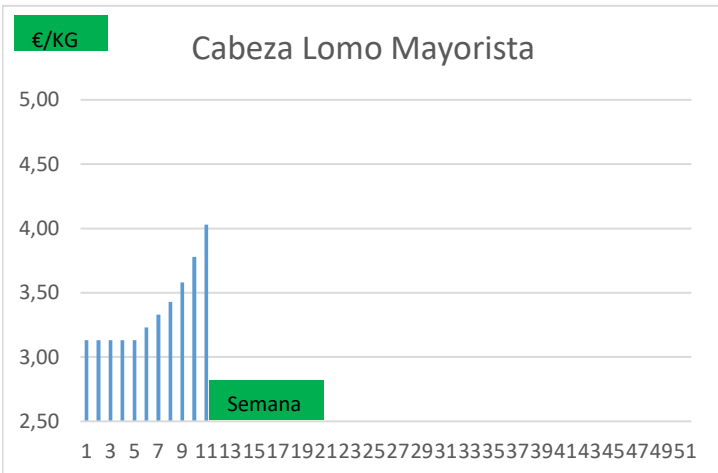

(2) En matadero, pago contado, en diferido a convenir.

(3) Según unos costes de destrucción + 0,05 €/kg.

COTIZACION CANAL 2ª

PRECIO VIDA PORCINO EUROPA

	Anterior	Actual	DIF.
ESPAÑA	1,292	1,352	0,060
ALEMANIA	1,370	1,450	0,080
FRANCIA	1,250	1,340	0,090
PAISES BAJOS	1,160	1,360	0,200
DINAMARCA	1,040	1,130	0,090
BELGICA	1,440	1,520	0,080

GRÁFICOS PRECIO DESPIECE PORCINO 2021 LONJA BARCELONA