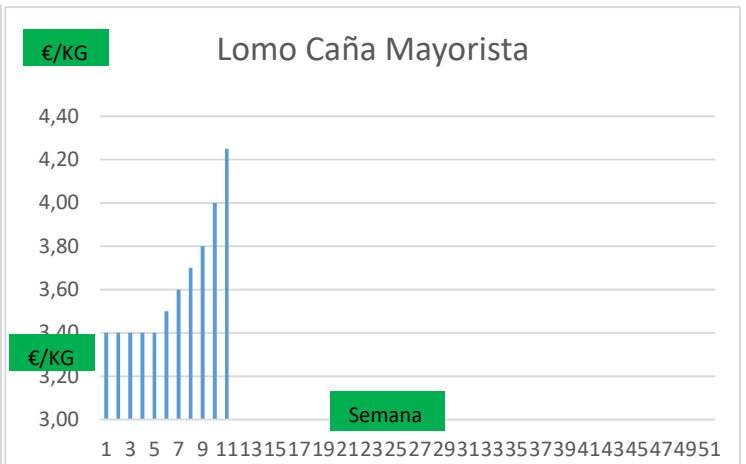

(2) En matadero, pago contado, en diferido a convenir.

(3) Según unos costes de destrucción + 0,05 €/kg.

COTIZACION CANAL 2ª

PRECIO VIDA PORCINO EUROPA

	Anterior	Actual	DIF.
ESPAÑA	1,292	1,352	0,060
ALEMANIA	1,370	1,450	0,080
FRANCIA	1,250	1,340	0,090
PAISES BAJOS	1,160	1,360	0,200
DINAMARCA	1,040	1,130	0,090
BELGICA	1,440	1,520	0,080

GRÁFICOS PRECIO DESPIECE PORCINO 2021 LONJA BARCELONA