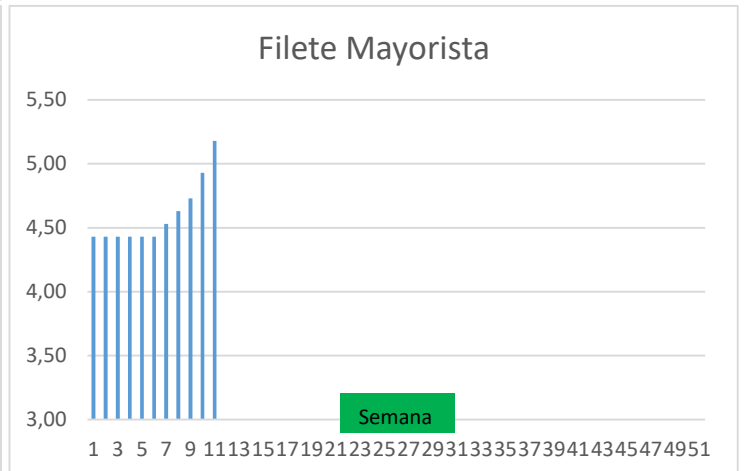

(2) En matadero, pago contado, en diferido a convenir.

(3) Según unos costes de destrucción + 0,05 €/kg.

COTIZACION CANAL 2ª

PRECIO VIDA PORCINO EUROPA

	Anterior	Actual	DIF.
ESPAÑA	1,292	1,352	0,060
ALEMANIA	1,370	1,450	0,080
FRANCIA	1,250	1,340	0,090
PAISES BAJOS	1,160	1,360	0,200
DINAMARCA	1,040	1,130	0,090
BELGICA	1,440	1,520	0,080

GRÁFICOS PRECIO DESPIECE PORCINO 2021 LONJA BARCELONA