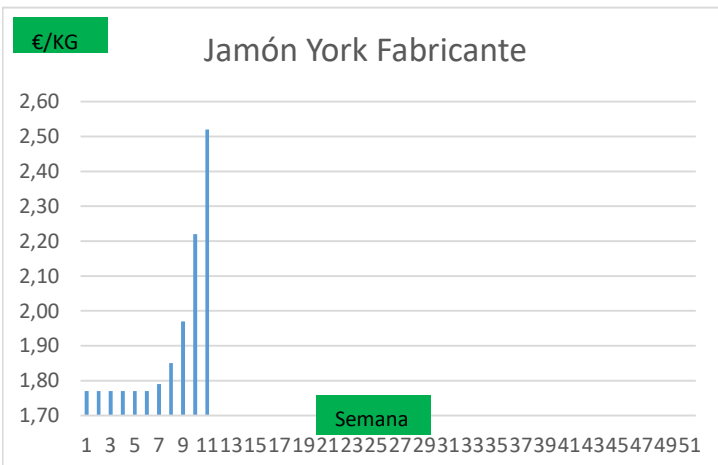

(2) En matadero, pago contado, en diferido a convenir.

(3) Según unos costes de destrucción + 0,05 €/kg.

COTIZACION CANAL 2ª

PRECIO VIDA PORCINO EUROPA

	Anterior	Actual	DIF.
ESPAÑA	1,292	1,352	0,060
ALEMANIA	1,370	1,450	0,080
FRANCIA	1,250	1,340	0,090
PAISES BAJOS	1,160	1,360	0,200
DINAMARCA	1,040	1,130	0,090
BELGICA	1,440	1,520	0,080

GRÁFICOS PRECIO DESPIECE PORCINO 2021 LONJA BARCELONA