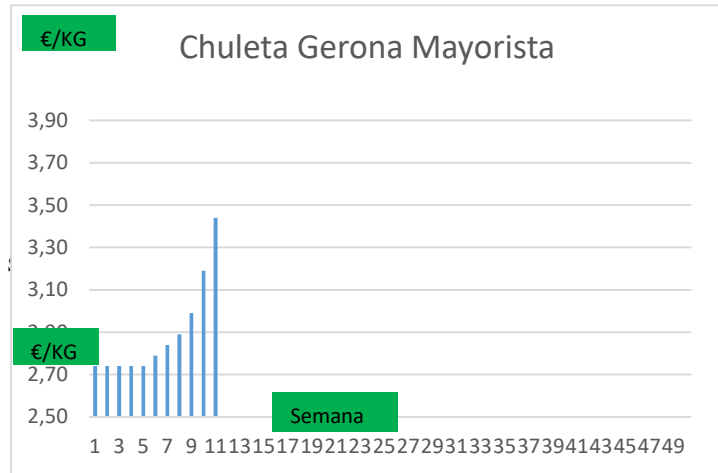

* A MAYORISTAS (2)	Anterior		Actual		Variación
	Mín.	Máx.	Mín.	Máx.	
Chuleta Gerona Mayorista	3,16	3,19	3,41	3,44	0,25
Lomo Caña Mayorista	3,97	4,00	4,22	4,25	0,25
Costilla Mayorista	5,10	5,13	5,35	5,38	0,25
Filete Mayorista	4,90	4,93	5,15	5,18	0,25
Cabeza Lomo Mayorista	3,75	3,78	4,00	4,03	0,25

(2) En matadero, pago contado, en diferido a convenir.

(3) Según unos costes de destrucción + 0,05 €/kg.

COTIZACION CANAL 2ª

PRECIO VIDA PORCINO EUROPA

	Anterior	Actual	DIF.
ESPAÑA	1,292	1,352	0,060
ALEMANIA	1,370	1,450	0,080
FRANCIA	1,250	1,340	0,090
PAISES BAJOS	1,160	1,360	0,200
DINAMARCA	1,040	1,130	0,090
BELGICA	1,440	1,520	0,080

GRÁFICOS PRECIO DESPIECE PORCINO 2021 LONJA BARCELONA