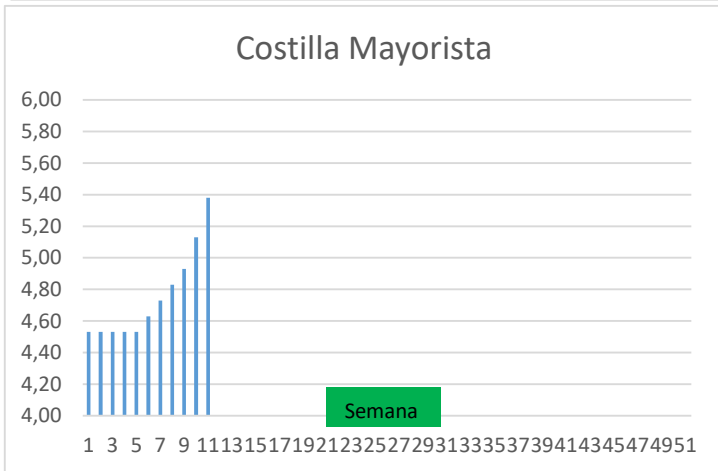

(2) En matadero, pago contado, en diferido a convenir.

(3) Según unos costes de destrucción + 0,05 €/kg.

COTIZACION CANAL 2ª

PRECIO VIDA PORCINO EUROPA

	Anterior	Actual	DIF.
ESPAÑA	1,292	1,352	0,060
ALEMANIA	1,370	1,450	0,080
FRANCIA	1,250	1,340	0,090
PAISES BAJOS	1,160	1,360	0,200
DINAMARCA	1,040	1,130	0,090
BELGICA	1,440	1,520	0,080

GRÁFICOS PRECIO DESPIECE PORCINO 2021 LONJA BARCELONA