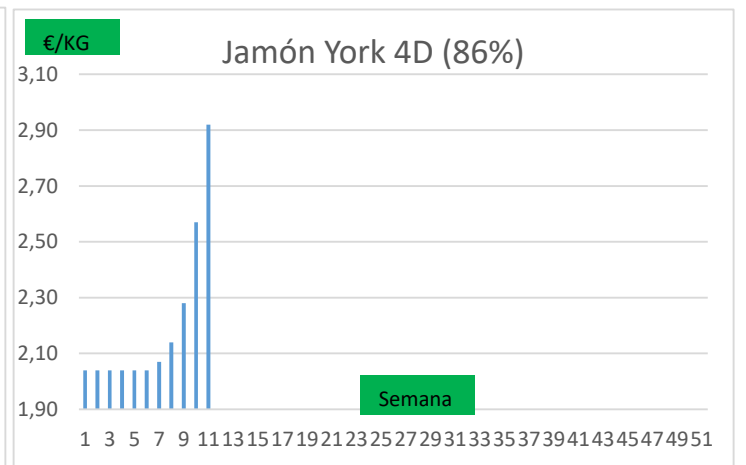

(2) En matadero, pago contado, en diferido a convenir.

(3) Según unos costes de destrucción + 0,05 €/kg.

COTIZACION CANAL 2ª

PRECIO VIDA PORCINO EUROPA

	Anterior	Actual	DIF.
ESPAÑA	1,292	1,352	0,060
ALEMANIA	1,370	1,450	0,080
FRANCIA	1,250	1,340	0,090
PAISES BAJOS	1,160	1,360	0,200
DINAMARCA	1,040	1,130	0,090
BELGICA	1,440	1,520	0,080

GRÁFICOS PRECIO DESPIECE PORCINO 2021 LONJA BARCELONA