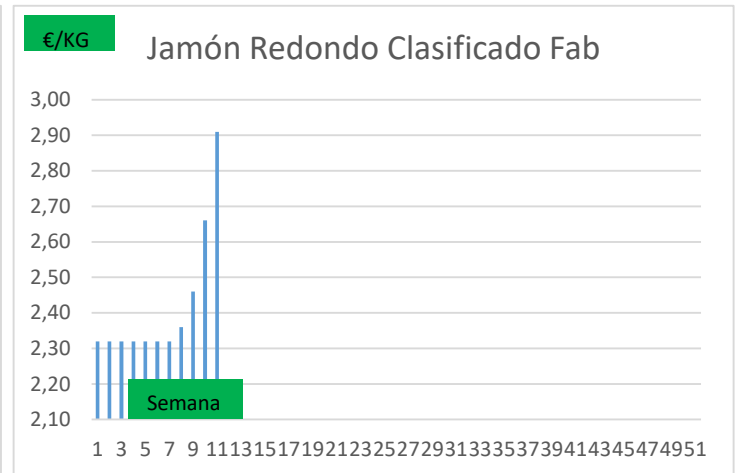

* A MAYORISTAS (2)	Anterior		Actual		Variación
	Mín.	Máx.	Mín.	Máx.	
Chuleta Gerona Mayorista	3,16	3,19	3,41	3,44	0,25
Lomo Caña Mayorista	3,97	4,00	4,22	4,25	0,25
Costilla Mayorista	5,10	5,13	5,35	5,38	0,25
Filete Mayorista	4,90	4,93	5,15	5,18	0,25
Cabeza Lomo Mayorista	3,75	3,78	4,00	4,03	0,25

(2) En matadero, pago contado, en diferido a convenir.

(3) Según unos costes de destrucción + 0,05 €/kg.

COTIZACION CANAL 2ª

PRECIO VIDA PORCINO EUROPA

	Anterior	Actual	DIF.
ESPAÑA	1,292	1,352	0,060
ALEMANIA	1,370	1,450	0,080
FRANCIA	1,250	1,340	0,090
PAISES BAJOS	1,160	1,360	0,200
DINAMARCA	1,040	1,130	0,090
BELGICA	1,440	1,520	0,080