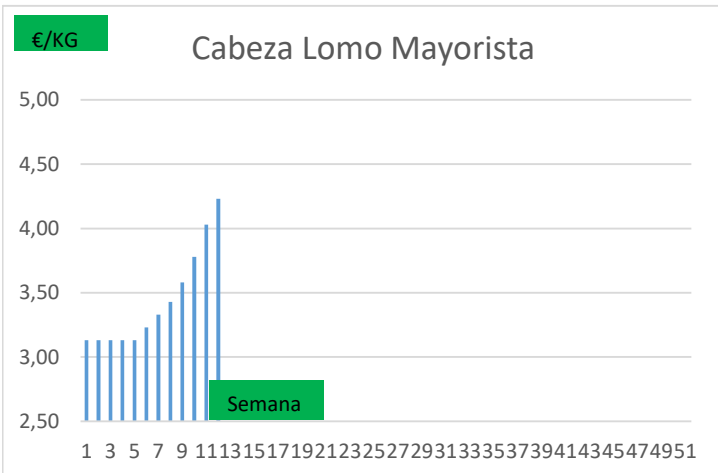

### PRECIO VIDA PORCINO EUROPA

	Anterior	Actual	DIF.
ESPAÑA	1,352	1,412	0,060
ALEMANIA	1,450	1,510	0,060
FRANCIA	1,340	1,430	0,090
PAISES BAJOS	1,360	1,400	0,040
DINAMARCA	1,130	1,200	0,070
BELGICA	1,520	1,540	0,020