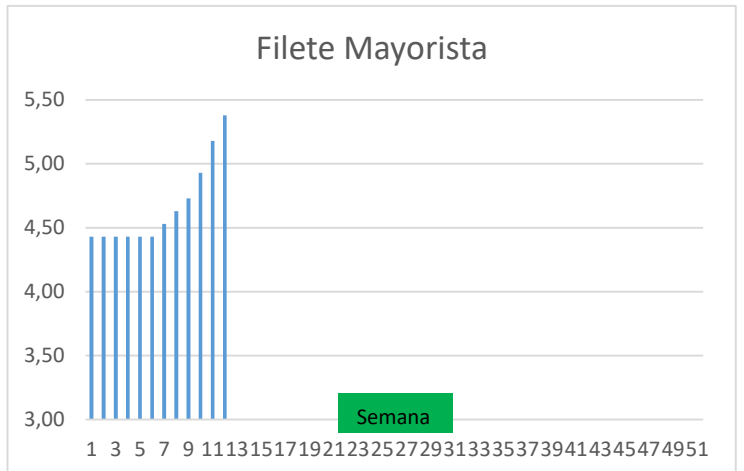

### PRECIO VIDA PORCINO EUROPA

	Anterior	Actual	DIF.
ESPAÑA	1,352	1,412	0,060
ALEMANIA	1,450	1,510	0,060
FRANCIA	1,340	1,430	0,090
PAISES BAJOS	1,360	1,400	0,040
DINAMARCA	1,130	1,200	0,070
BELGICA	1,520	1,540	0,020