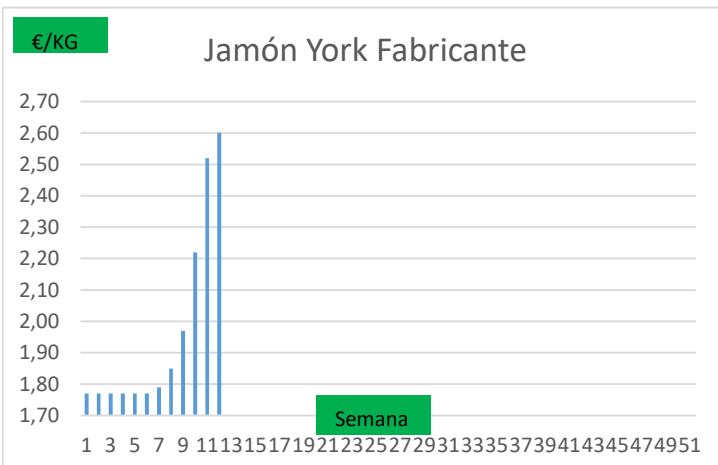

### PRECIO VIDA PORCINO EUROPA

	Anterior	Actual	DIF.
ESPAÑA	1,352	1,412	0,060
ALEMANIA	1,450	1,510	0,060
FRANCIA	1,340	1,430	0,090
PAISES BAJOS	1,360	1,400	0,040
DINAMARCA	1,130	1,200	0,070
BELGICA	1,520	1,540	0,020