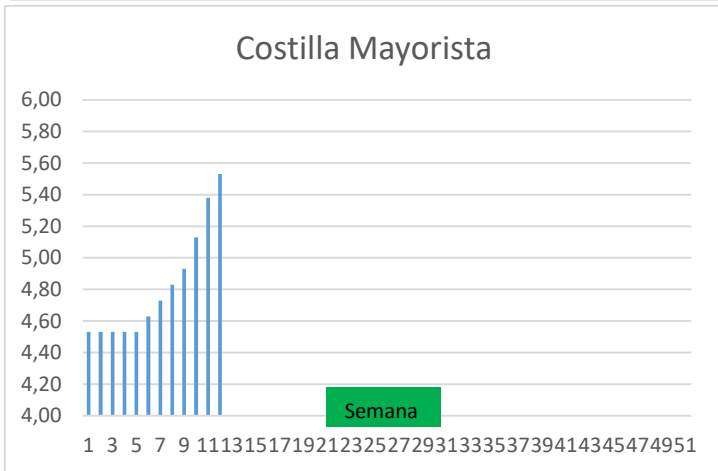

### PRECIO VIDA PORCINO EUROPA

	Anterior	Actual	DIF.
ESPAÑA	1,352	1,412	0,060
ALEMANIA	1,450	1,510	0,060
FRANCIA	1,340	1,430	0,090
PAISES BAJOS	1,360	1,400	0,040
DINAMARCA	1,130	1,200	0,070
BELGICA	1,520	1,540	0,020