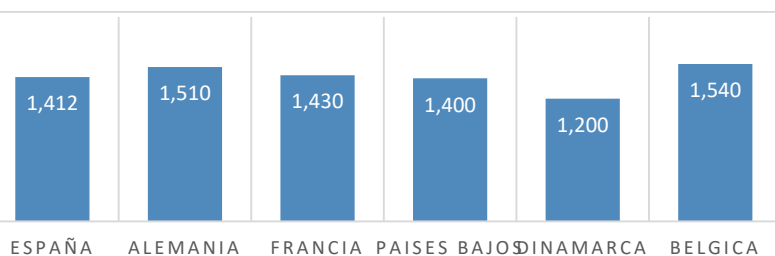

(2) En matadero, pago contado, en diferido a convenir.

(3) Según unos costes de destrucción + 0,05 €/kg.

### COTIZACION CANAL 2ª

### PRECIO VIDA PORCINO EUROPA

	Anterior	Actual	DIF.
ESPAÑA	1,352	1,412	0,060
ALEMANIA	1,450	1,510	0,060
FRANCIA	1,340	1,430	0,090
PAISES BAJOS	1,360	1,400	0,040
DINAMARCA	1,130	1,200	0,070
BELGICA	1,520	1,540	0,020