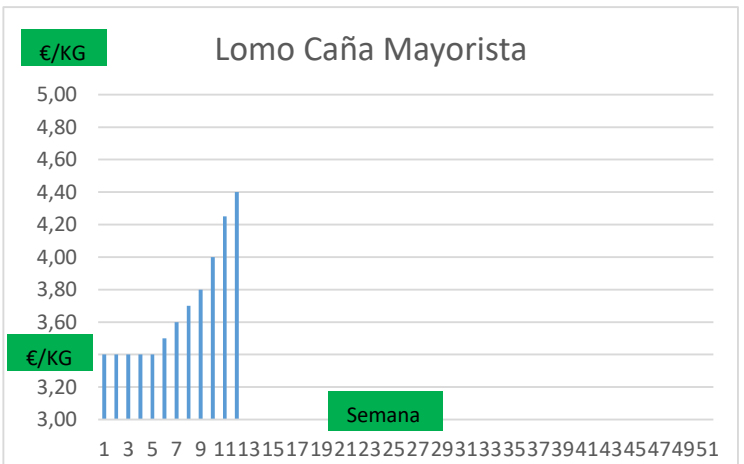

### PRECIO VIDA PORCINO EUROPA

	Anterior	Actual	DIF.
ESPAÑA	1,352	1,412	0,060
ALEMANIA	1,450	1,510	0,060
FRANCIA	1,340	1,430	0,090
PAISES BAJOS	1,360	1,400	0,040
DINAMARCA	1,130	1,200	0,070
BELGICA	1,520	1,540	0,020