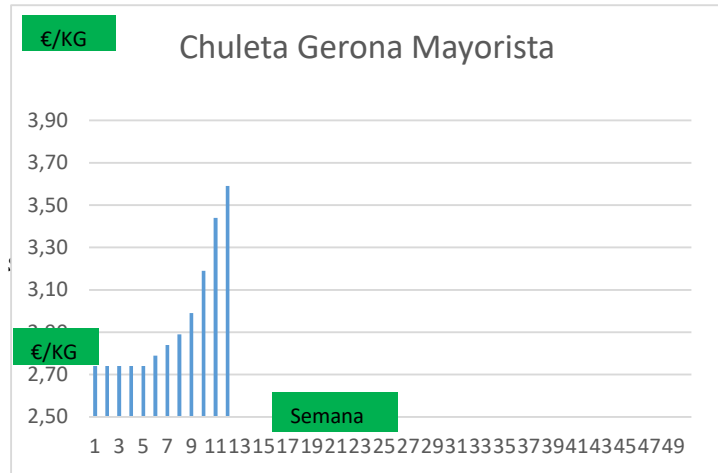

### PRECIO VIDA PORCINO EUROPA

	Anterior	Actual	DIF.
ESPAÑA	1,352	1,412	0,060
ALEMANIA	1,450	1,510	0,060
FRANCIA	1,340	1,430	0,090
PAISES BAJOS	1,360	1,400	0,040
DINAMARCA	1,130	1,200	0,070
BELGICA	1,520	1,540	0,020