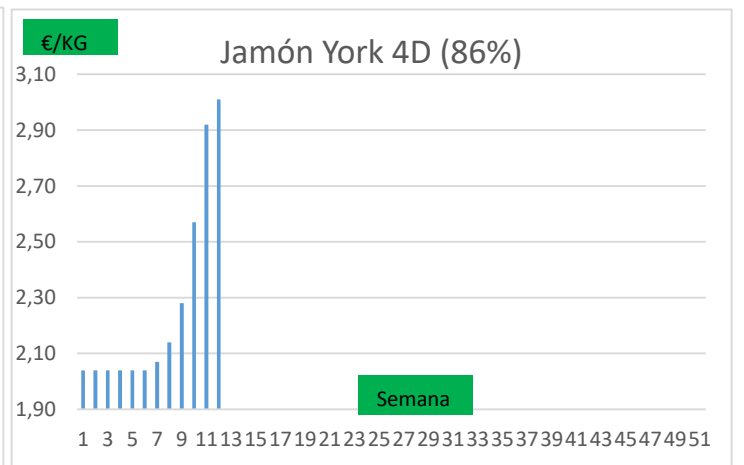

### PRECIO VIDA PORCINO EUROPA

	Anterior	Actual	DIF.
ESPAÑA	1,352	1,412	0,060
ALEMANIA	1,450	1,510	0,060
FRANCIA	1,340	1,430	0,090
PAISES BAJOS	1,360	1,400	0,040
DINAMARCA	1,130	1,200	0,070
BELGICA	1,520	1,540	0,020