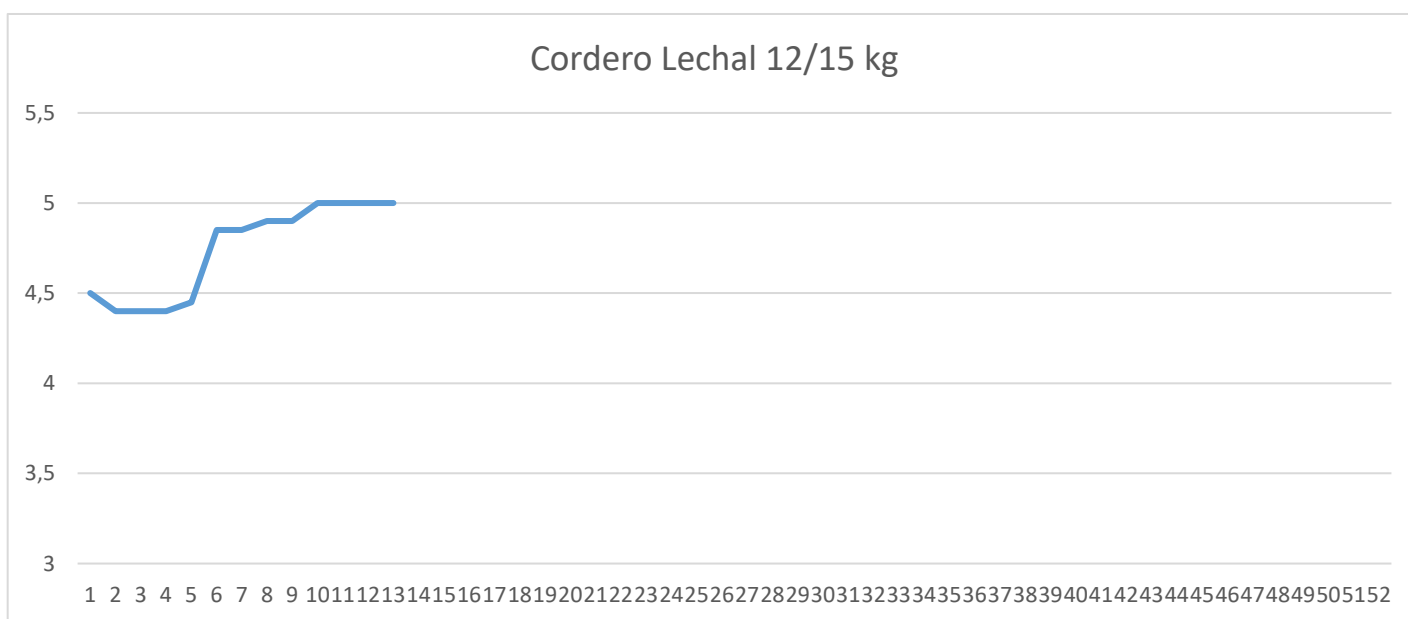

31 de marzo de 2022

CORDERO	€/KG.VIVO	DIFERENCIA ANUAL		
		ANTERIOR	ACTUAL	dif
Cordero Extra		S/C	S/C	
Cordero Segolechal 10/12 Kgs.		S/C	S/C	

DIFERENCIA ANUAL	
EURO	PORCEN
#####	#####
#####	#####

LECHAL		DIFERENCIA ANUAL		
		ANTERIOR	ACTUAL	dif
Cordero Lechal 10/12 Kgs.		S/C	S/C	
Cordero nodriza y 2ª		S/C	S/C	
Cordero Lechal 12,1/15 Kgs.		S/C	S/C	

#####	#####
#####	#####
#####	#####

CORDERO		DIFERENCIA ANUAL		
		ANTERIOR	ACTUAL	dif
Cordero de 15,1/19 Kgs.		S/C	S/C	
Cordero de 19,1/23 Kgs.		S/C	S/C	
Cordero de 23,1/25,4 Kgs.		S/C	S/C	
Cordero de 25,5/28 Kgs.		S/C	S/C	
Cordero de 28,1/34 Kgs.		S/C	S/C	

#####	#####
#####	#####
#####	#####
#####	#####
#####	#####

OVEJA

OVEJA	€/KG.VIVO	DIFERENCIA ANUAL		
		ANTERIOR	ACTUAL	dif
Oveja Primera		S/C	S/C	
Oveja Segunda		S/C	S/C	

#####	#####
#####	#####

SEMANA