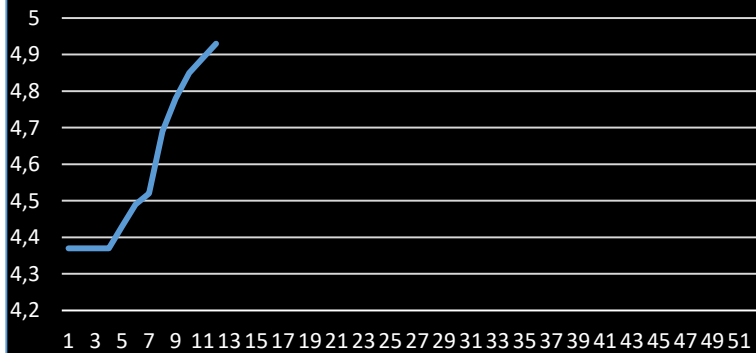

Ternero 321/370 Kg.-R-