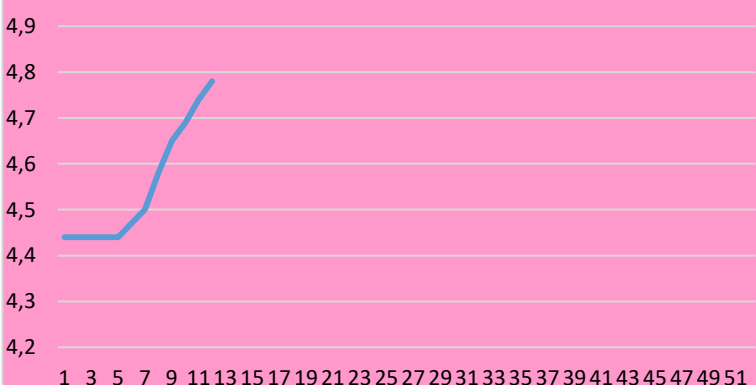

Ternera 180/220 Kg.-R-