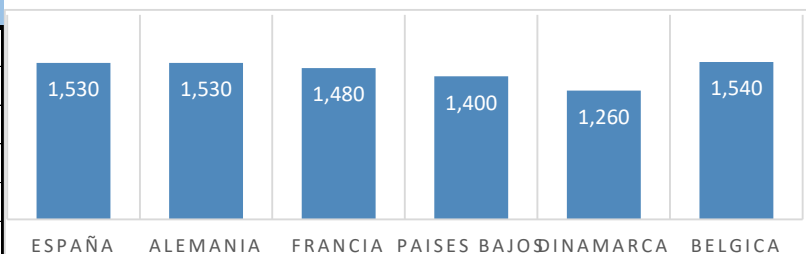

Variación anual	
0,90	32,8%
1,10	32,4%
1,05	23,2%
1,05	23,7%
1,20	38,3%

* A FABRICANTES (3)	Anterior		Actual		Variación
	Mín.	Máx.	Mín.	Máx.	
Jamón Redondo Clasificado Fab	2,96	2,99	2,96	2,99	0,00
Jamón Redondo Magro (fino)	2,36	2,39	2,36	2,39	0,00
Jamón York Fabricante	2,57	2,60	2,57	2,60	0,00
Jamón York 4D (86%)	2,98	3,01	2,98	3,01	0,00
Espalda sin Piel Fab.	2,23	2,26	2,23	2,26	0,00
Espalda York 4D (74%)	3,01	3,04	3,01	3,04	0,00
Panceta cuadro	3,66	3,69	3,66	3,69	0,00
Bacon sin Hueso a Fabricante	4,09	4,12	4,09	4,12	0,00
Lomo industrial	S/C	S/C	S/C	S/C	0,00
Magro 85/15	S/C	S/C	S/C	S/C	0,00
Magro 70/30	S/C	S/C	S/C	S/C	0,00
Papada sin Piel Fabric.	2,22	2,25	2,22	2,25	0,00
Tocino sin Piel Fabricante	1,62	2,65	1,62	2,65	0,00

Variación anual	
0,67	28,9%
0,67	39,0%
0,83	46,9%
0,97	47,5%
0,77	51,7%
1,04	52,0%
0,90	32,3%
0,90	28,0%
1,05	
0,99	
0,78	
S de	45,2%
1,50	130,4%

s/a sin acuerdo
 ® Regularización
 (1) En matadero, pago 21 días desde el sacrificio.
 (2) En matadero, pago contado, en diferido a convenir.
 (3) Según unos costes de destrucción + 0,05 €/kg.

COTIZACION CANAL 2ª

PRECIO VIDA PORCINO EUROPA

	Anterior	Actual	DIF.
ESPAÑA	1,530	1,530	0,000
ALEMANIA	1,530	1,530	0,000
FRANCIA	1,480	1,480	0,000
PAISES BAJOS	1,400	1,400	0,000
DINAMARCA	1,260	1,260	0,000
BELGICA	1,540	1,540	0,000