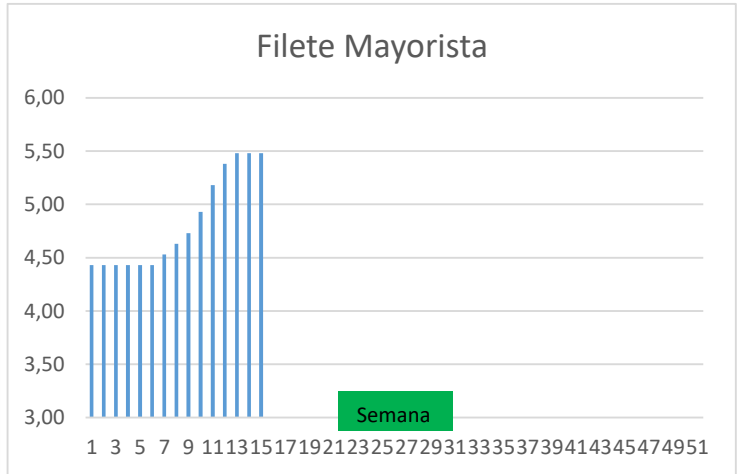

COTIZACION CANAL 2ª

PRECIO VIDA PORCINO EUROPA

	Anterior	Actual	DIF.
ESPAÑA	1,530	1,530	0,000
ALEMANIA	1,530	1,530	0,000
FRANCIA	1,480	1,480	0,000
PAISES BAJOS	1,400	1,400	0,000
DINAMARCA	1,260	1,260	0,000
BELGICA	1,540	1,540	0,000