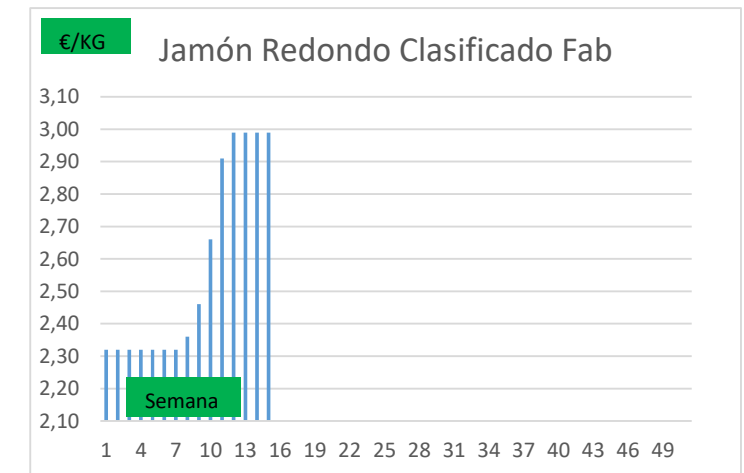

* A MAYORISTAS (2)	Anterior		Actual		Variación
	Mín.	Máx.	Mín.	Máx.	
Chuleta Gerona Mayorista	3,61	3,64	3,61	3,64	0,00
Lomo Caña Mayorista	4,47	4,50	4,47	4,50	0,00
Costilla Mayorista	5,55	5,58	5,55	5,58	0,00
Filete Mayorista	5,45	5,48	5,45	5,48	0,00
Cabeza Lomo Mayorista	4,30	4,33	4,30	4,33	0,00

Variación anual	
0,90	32,8%
1,10	32,4%
1,05	23,2%
1,05	23,7%
1,20	38,3%

* A FABRICANTES (3)	Anterior		Actual		Variación
	Mín.	Máx.	Mín.	Máx.	
Jamón Redondo Clasificado Fab	2,96	2,99	2,96	2,99	0,00
Jamón Redondo Magro (fino)	2,36	2,39	2,36	2,39	0,00
Jamón York Fabricante	2,57	2,60	2,57	2,60	0,00
Jamón York 4D (86%)	2,98	3,01	2,98	3,01	0,00
Espalda sin Piel Fab.	2,23	2,26	2,23	2,26	0,00
Espalda York 4D (74%)	3,01	3,04	3,01	3,04	0,00
Panceta cuadro	3,66	3,69	3,66	3,69	0,00
Bacon sin Hueso a Fabricante	4,09	4,12	4,09	4,12	0,00
Lomo industrial	S/C	S/C	S/C	S/C	0,00
Magro 85/15	S/C	S/C	S/C	S/C	0,00
Magro 70/30	S/C	S/C	S/C	S/C	0,00
Papada sin Piel Fabric.	2,22	2,25	2,22	2,25	0,00
Tocino sin Piel Fabricante	1,62	2,65	1,62	2,65	0,00

Variación anual	
0,67	28,9%
0,67	39,0%
0,83	46,9%
0,97	47,5%
0,77	51,7%
1,04	52,0%
0,90	32,3%
0,90	28,0%
1,05	
0,99	
0,78	
S de	45,2%
1,50	130,4%

s/a sin acuerdo
 ® Regularización
 (1) En matadero, pago 21 días desde el sacrificio.
 (2) En matadero, pago contado, en diferido a convenir.
 (3) Según unos costes de destrucción + 0,05 €/kg.

COTIZACION CANAL 2ª

PRECIO VIDA PORCINO EUROPA

	Anterior	Actual	DIF.
ESPAÑA	1,530	1,530	0,000
ALEMANIA	1,530	1,530	0,000
FRANCIA	1,480	1,480	0,000
PAISES BAJOS	1,400	1,400	0,000
DINAMARCA	1,260	1,260	0,000
BELGICA	1,540	1,540	0,000