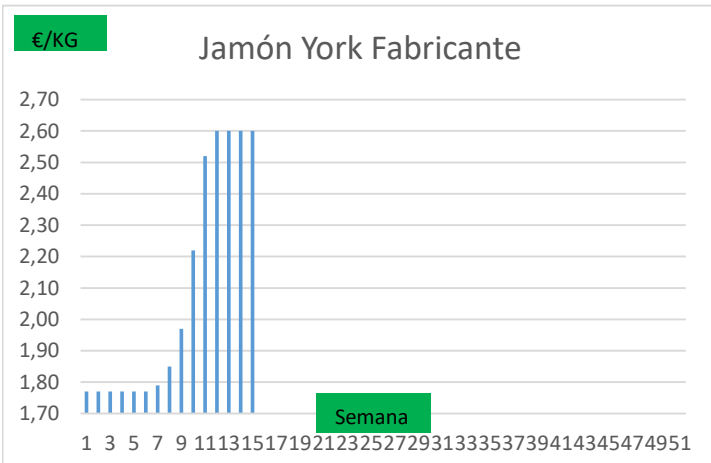

COTIZACION CANAL 2ª

PRECIO VIDA PORCINO EUROPA

	Anterior	Actual	DIF.
ESPAÑA	1,530	1,530	0,000
ALEMANIA	1,530	1,530	0,000
FRANCIA	1,480	1,480	0,000
PAISES BAJOS	1,400	1,400	0,000
DINAMARCA	1,260	1,260	0,000
BELGICA	1,540	1,540	0,000