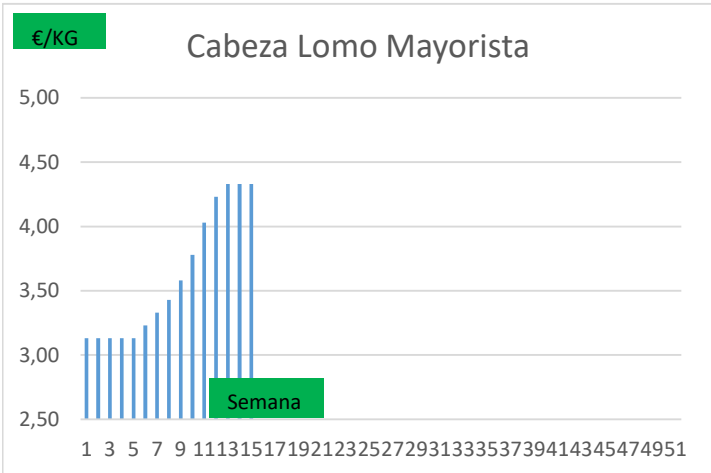

* A MAYORISTAS (2)	Anterior		Actual		Variación
	Mín.	Máx.	Mín.	Máx.	
Chuleta Gerona Mayorista	3,61	3,64	3,61	3,64	0,00
Lomo Caña Mayorista	4,47	4,50	4,47	4,50	0,00
Costilla Mayorista	5,55	5,58	5,55	5,58	0,00
Filete Mayorista	5,45	5,48	5,45	5,48	0,00
Cabeza Lomo Mayorista	4,30	4,33	4,30	4,33	0,00

Variación anual	
0,90	32,8%
1,10	32,4%
1,05	23,2%
1,05	23,7%
1,20	38,3%

* A FABRICANTES (3)	Anterior		Actual		Variación
	Mín.	Máx.	Mín.	Máx.	
Jamón Redondo Clasificado Fab	2,96	2,99	2,96	2,99	0,00
Jamón Redondo Magro (fino)	2,36	2,39	2,36	2,39	0,00
Jamón York Fabricante	2,57	2,60	2,57	2,60	0,00
Jamón York 4D (86%)	2,98	3,01	2,98	3,01	0,00
Espalda sin Piel Fab.	2,23	2,26	2,23	2,26	0,00
Espalda York 4D (74%)	3,01	3,04	3,01	3,04	0,00
Panceta cuadro	3,66	3,69	3,66	3,69	0,00
Bacon sin Hueso a Fabricante	4,09	4,12	4,09	4,12	0,00
Lomo industrial	S/C	S/C	S/C	S/C	0,00
Magro 85/15	S/C	S/C	S/C	S/C	0,00
Magro 70/30	S/C	S/C	S/C	S/C	0,00
Papada sin Piel Fabric.	2,22	2,25	2,22	2,25	0,00
Tocino sin Piel Fabricante	1,62	2,65	1,62	2,65	0,00

COTIZACION CANAL 2ª

PRECIO VIDA PORCINO EUROPA

	Anterior	Actual	DIF.
ESPAÑA	1,530	1,530	0,000
ALEMANIA	1,530	1,530	0,000
FRANCIA	1,480	1,480	0,000
PAISES BAJOS	1,400	1,400	0,000
DINAMARCA	1,260	1,260	0,000
BELGICA	1,540	1,540	0,000