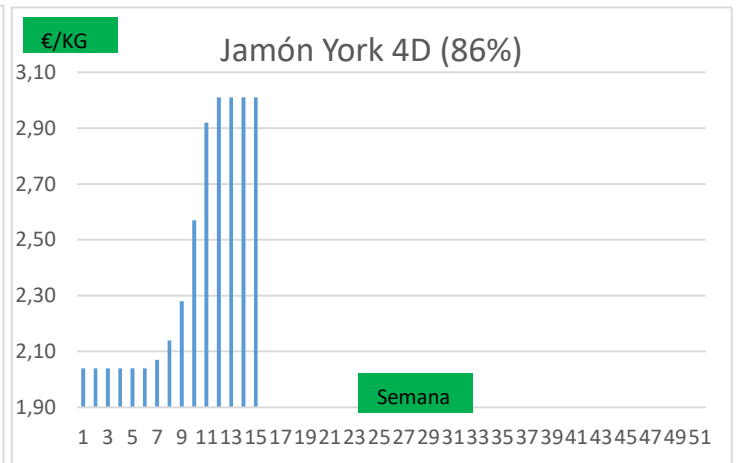

COTIZACION CANAL 2ª

PRECIO VIDA PORCINO EUROPA

	Anterior	Actual	DIF.
ESPAÑA	1,530	1,530	0,000
ALEMANIA	1,530	1,530	0,000
FRANCIA	1,480	1,480	0,000
PAISES BAJOS	1,400	1,400	0,000
DINAMARCA	1,260	1,260	0,000
BELGICA	1,540	1,540	0,000