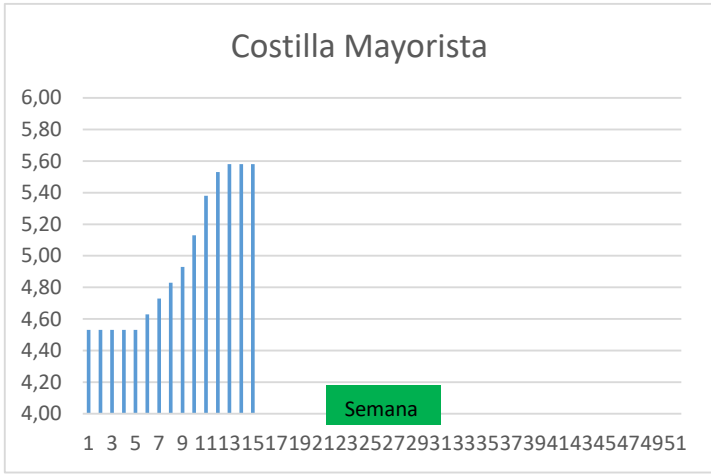

COTIZACION CANAL 2ª

PRECIO VIDA PORCINO EUROPA

	Anterior	Actual	DIF.
ESPAÑA	1,530	1,530	0,000
ALEMANIA	1,530	1,530	0,000
FRANCIA	1,480	1,480	0,000
PAISES BAJOS	1,400	1,400	0,000
DINAMARCA	1,260	1,260	0,000
BELGICA	1,540	1,540	0,000