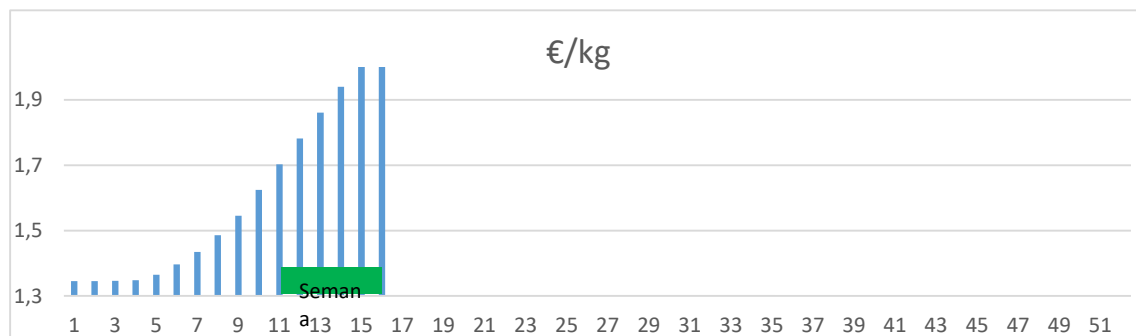

Variación anual	
0,67	49,8%

COTIZACION PIEZAS REFRIGERADAS AL POR MAYOR

* A MAYORISTAS (2)	Anterior		Actual		Variación
	Mín.	Máx.	Mín.	Máx.	
Chuleta Gerona Mayorista	3,61	3,64	3,61	3,64	0,00
Lomo Caña Mayorista	4,47	4,50	4,47	4,50	0,00
Costilla Mayorista	5,55	5,58	5,55	5,58	0,00
Filete Mayorista	5,45	5,48	5,45	5,48	0,00
Cabeza Lomo Mayorista	4,30	4,33	4,30	4,33	0,00

Variación anual	
0,90	32,8%
1,10	32,4%
1,05	23,2%
1,05	23,7%
1,20	38,3%

* A FABRICANTES (3)	Anterior		Actual		Variación
	Mín.	Máx.	Mín.	Máx.	
Jamón Redondo Clasificado Fab	2,96	2,99	2,96	2,99	0,00
Jamón Redondo Magro (fino)	2,36	2,39	2,36	2,39	0,00
Jamón York Fabricante	2,57	2,60	2,57	2,60	0,00
Jamón York 4D (86%)	2,98	3,01	2,98	3,01	0,00
Espalda sin Piel Fab.	2,23	2,26	2,23	2,26	0,00
Espalda York 4D (74%)	3,01	3,04	3,01	3,04	0,00
Panceta cuadro	3,66	3,69	3,66	3,69	0,00
Bacon sin Hueso a Fabricante	4,09	4,12	4,09	4,12	0,00
Lomo industrial	S/C	S/C	S/C	S/C	0,00
Magro 85/15	S/C	S/C	S/C	S/C	0,00
Magro 70/30	S/C	S/C	S/C	S/C	0,00
Papada sin Piel Fabric.	2,22	2,25	2,22	2,25	0,00
Tocino sin Piel Fabricante	1,62	2,65	1,62	2,65	0,00

Variación anual	
0,67	28,9%
0,67	39,0%
0,83	46,9%
0,97	47,5%
0,77	51,7%
1,04	52,0%
0,90	32,3%
0,90	28,0%
1,05	
0,99	
0,78	
S de	45,2%
1,50	130,4%

s/a sin acuerdo
® Regularización
(1) En matadero, pago 21 días desde el sacrificio.
(2) En matadero, pago contado, en diferido a convenir.
(3) Según unos costes de destrucción + 0,05 €/kg.

COTIZACION CANAL 2ª