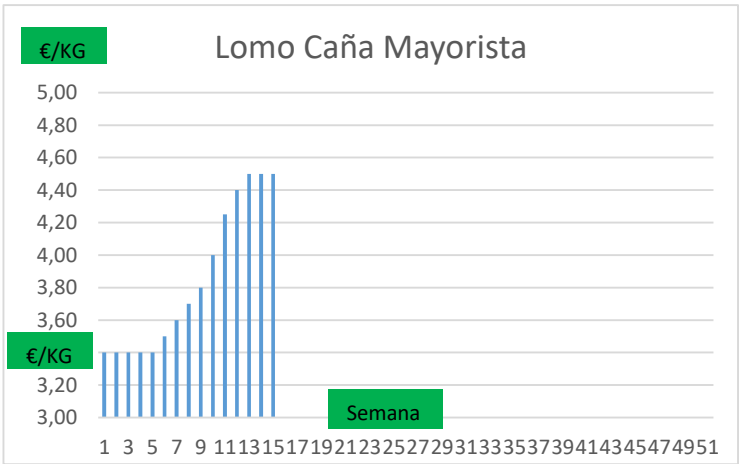

* A MAYORISTAS (2)	Anterior		Actual		Variación
	Mín.	Máx.	Mín.	Máx.	
Chuleta Gerona Mayorista	3,61	3,64	3,61	3,64	0,00
Lomo Caña Mayorista	4,47	4,50	4,47	4,50	0,00
Costilla Mayorista	5,55	5,58	5,55	5,58	0,00
Filete Mayorista	5,45	5,48	5,45	5,48	0,00
Cabeza Lomo Mayorista	4,30	4,33	4,30	4,33	0,00

Variación anual	
0,90	32,8%
1,10	32,4%
1,05	23,2%
1,05	23,7%
1,20	38,3%

* A FABRICANTES (3)	Anterior		Actual		Variación
	Mín.	Máx.	Mín.	Máx.	
Jamón Redondo Clasificado Fab	2,96	2,99	2,96	2,99	0,00
Jamón Redondo Magro (fino)	2,36	2,39	2,36	2,39	0,00
Jamón York Fabricante	2,57	2,60	2,57	2,60	0,00
Jamón York 4D (86%)	2,98	3,01	2,98	3,01	0,00
Espalda sin Piel Fab.	2,23	2,26	2,23	2,26	0,00
Espalda York 4D (74%)	3,01	3,04	3,01	3,04	0,00
Panceta cuadro	3,66	3,69	3,66	3,69	0,00
Bacon sin Hueso a Fabricante	4,09	4,12	4,09	4,12	0,00
Lomo industrial	S/C	S/C	S/C	S/C	0,00
Magro 85/15	S/C	S/C	S/C	S/C	0,00
Magro 70/30	S/C	S/C	S/C	S/C	0,00
Papada sin Piel Fabric.	2,22	2,25	2,22	2,25	0,00
Tocino sin Piel Fabricante	1,62	2,65	1,62	2,65	0,00

COTIZACION CANAL 2ª

PRECIO VIDA PORCINO EUROPA

	Anterior	Actual	DIF.
ESPAÑA	1,530	1,530	0,000
ALEMANIA	1,530	1,530	0,000
FRANCIA	1,480	1,480	0,000
PAISES BAJOS	1,400	1,400	0,000
DINAMARCA	1,260	1,260	0,000
BELGICA	1,540	1,540	0,000