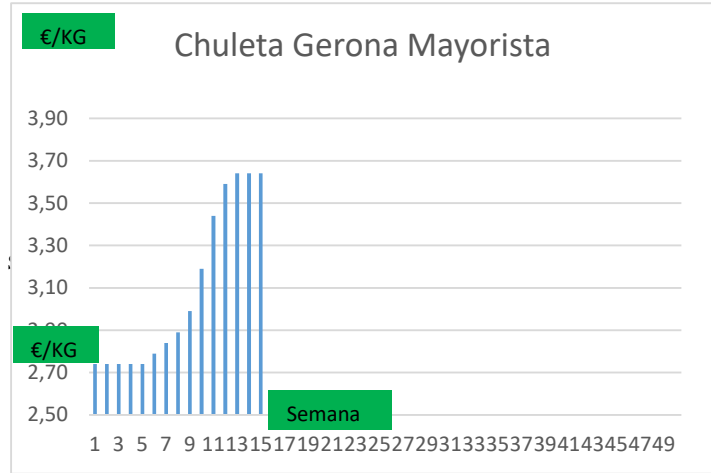

* A MAYORISTAS (2)	Anterior		Actual		Variación
	Mín.	Máx.	Mín.	Máx.	
Chuleta Gerona Mayorista	3,61	3,64	3,61	3,64	0,00
Lomo Caña Mayorista	4,47	4,50	4,47	4,50	0,00
Costilla Mayorista	5,55	5,58	5,55	5,58	0,00
Filete Mayorista	5,45	5,48	5,45	5,48	0,00
Cabeza Lomo Mayorista	4,30	4,33	4,30	4,33	0,00

COTIZACION CANAL 2ª

PRECIO VIDA PORCINO EUROPA

	Anterior	Actual	DIF.
ESPAÑA	1,530	1,530	0,000
ALEMANIA	1,530	1,530	0,000
FRANCIA	1,480	1,480	0,000
PAISES BAJOS	1,400	1,400	0,000
DINAMARCA	1,260	1,260	0,000
BELGICA	1,540	1,540	0,000