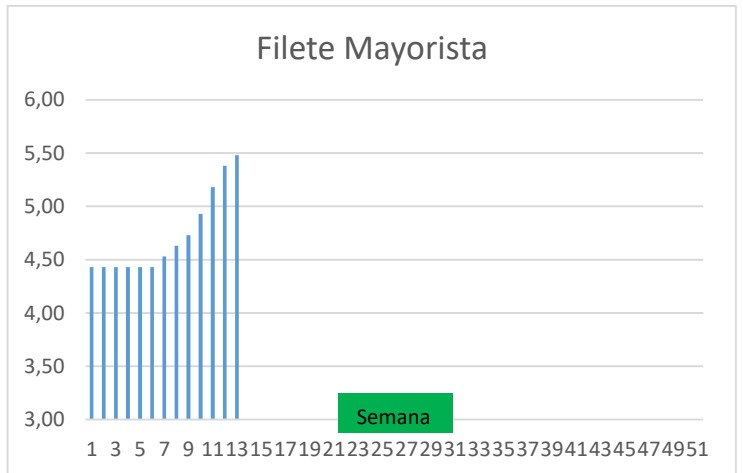

(2) En matadero, pago contado, en diferido a convenir.

(3) Según unos costes de destrucción + 0,05 €/kg.

COTIZACION CANAL 2ª

PRECIO VIDA PORCINO EUROPA

	Anterior	Actual	DIF.
ESPAÑA	1,412	1,472	0,060
ALEMANIA	1,510	1,530	0,020
FRANCIA	1,430	1,460	0,030
PAISES BAJOS	1,400	1,410	0,010
DINAMARCA	1,200	1,260	0,060
BELGICA	1,540	1,540	0,000

GRÁFICOS PRECIO DESPIECE PORCINO 2022 LONJA BARCELONA