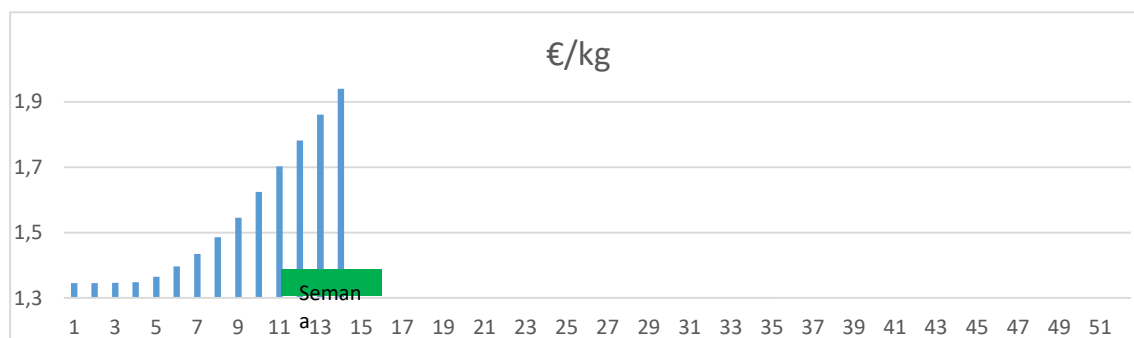

Variación anual	
0,60	44,1%

COTIZACION PIEZAS REFRIGERADAS AL POR MAYOR

* A MAYORISTAS (2)	Anterior		Actual		Variación
	Mín.	Máx.	Mín.	Máx.	
Chuleta Gerona Mayorista	3,56	3,59	3,61	3,64	0,05
Lomo Caña Mayorista	4,37	4,40	4,47	4,50	0,10
Costilla Mayorista	5,50	5,53	5,55	5,58	0,05
Filete Mayorista	5,35	5,38	5,45	5,48	0,10
Cabeza Lomo Mayorista	4,20	4,23	4,30	4,33	0,10

Variación anual	
0,90	32,8%
1,10	32,4%
1,05	23,2%
1,05	23,7%
1,20	38,3%

* A FABRICANTES (3)	Anterior		Actual		Variación
	Mín.	Máx.	Mín.	Máx.	
Jamón Redondo Clasificado Fab	2,96	2,99	2,96	2,99	0,00
Jamón Redondo Magro (fino)	2,36	2,39	2,36	2,39	0,00
Jamón York Fabricante	2,57	2,60	2,57	2,60	0,00
Jamón York 4D (86%)	2,98	3,01	2,98	3,01	0,00
Espalda sin Piel Fab.	2,20	2,23	2,23	2,26	0,03
Espalda York 4D (74%)	2,97	3,00	3,01	3,04	0,04
Panceta cuadro	3,56	3,59	3,66	3,69	0,10
Bacon sin Hueso a Fabricante	3,99	4,02	4,09	4,12	0,10
Lomo industrial	S/C	S/C	S/C	S/C	0,00
Magro 85/15	S/C	S/C	S/C	S/C	0,05
Magro 70/30	S/C	S/C	S/C	S/C	0,03
Papada sin Piel Fabric.	2,17	2,20	2,22	2,25	0,05
Tocino sin Piel Fabricante	1,57	1,60	1,62	2,65	0,05

Variación anual	
0,67	28,9%
0,67	39,0%
0,83	46,9%
0,97	47,5%
0,77	51,7%
1,04	52,0%
0,90	32,3%
0,90	28,0%
1,05	
0,99	
0,78	
S de	45,2%
1,50	130,4%

s/a sin acuerdo

® Regularización

(1) En matadero, pago 21 días desde el sacrificio.

(2) En matadero, pago contado, en diferido a convenir.

(3) Según unos costes de destrucción + 0,05 €/kg.

COTIZACION CANAL 2ª