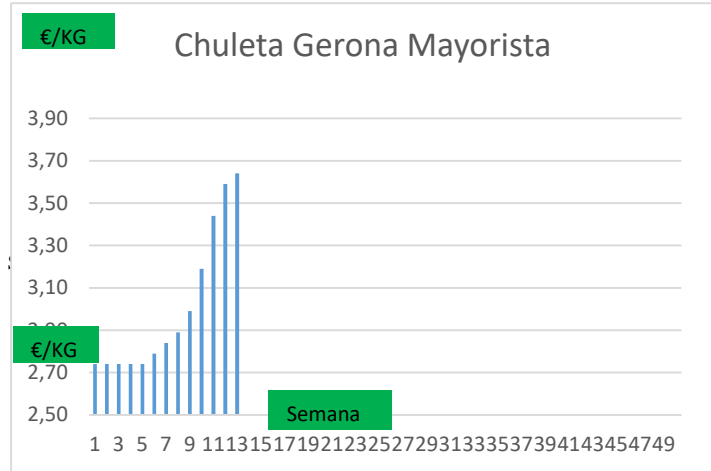

* A MAYORISTAS (2)	Anterior		Actual		Variación
	Mín.	Máx.	Mín.	Máx.	
Chuleta Gerona Mayorista	3,56	3,59	3,61	3,64	0,05
Lomo Caña Mayorista	4,37	4,40	4,47	4,50	0,10
Costilla Mayorista	5,50	5,53	5,55	5,58	0,05
Filete Mayorista	5,35	5,38	5,45	5,48	0,10
Cabeza Lomo Mayorista	4,20	4,23	4,30	4,33	0,10

(2) En matadero, pago contado, en diferido a convenir.

(3) Según unos costes de destrucción + 0,05 €/kg.

COTIZACION CANAL 2ª

PRECIO VIDA PORCINO EUROPA

	Anterior	Actual	DIF.
ESPAÑA	1,412	1,472	0,060
ALEMANIA	1,510	1,530	0,020
FRANCIA	1,430	1,460	0,030
PAISES BAJOS	1,400	1,410	0,010
DINAMARCA	1,200	1,260	0,060
BELGICA	1,540	1,540	0,000

GRÁFICOS PRECIO DESPIECE PORCINO 2022 LONJA BARCELONA