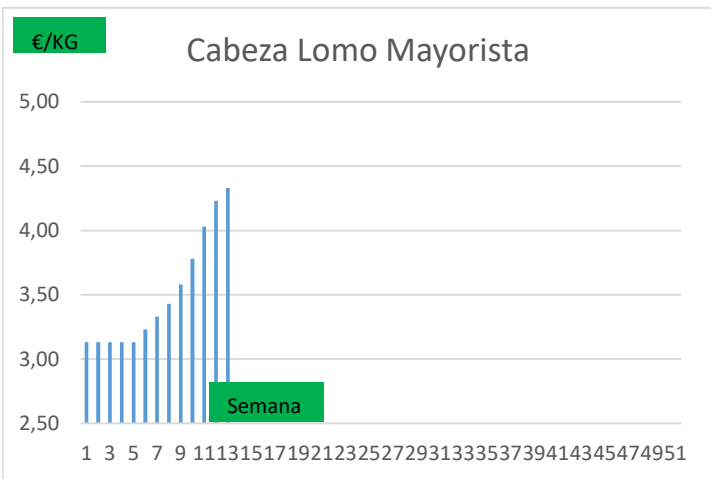

(2) En matadero, pago contado, en diferido a convenir.

(3) Según unos costes de destrucción + 0,05 €/kg.

COTIZACION CANAL 2ª

PRECIO VIDA PORCINO EUROPA

	Anterior	Actual	DIF.
ESPAÑA	1,412	1,472	0,060
ALEMANIA	1,510	1,530	0,020
FRANCIA	1,430	1,460	0,030
PAISES BAJOS	1,400	1,410	0,010
DINAMARCA	1,200	1,260	0,060
BELGICA	1,540	1,540	0,000

GRÁFICOS PRECIO DESPIECE PORCINO 2022 LONJA BARCELONA