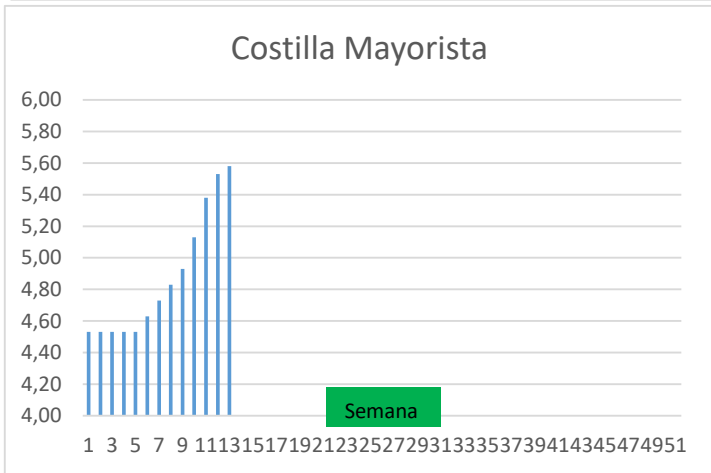

(2) En matadero, pago contado, en diferido a convenir.

(3) Según unos costes de destrucción + 0,05 €/kg.

COTIZACION CANAL 2ª

PRECIO VIDA PORCINO EUROPA

	Anterior	Actual	DIF.
ESPAÑA	1,412	1,472	0,060
ALEMANIA	1,510	1,530	0,020
FRANCIA	1,430	1,460	0,030
PAISES BAJOS	1,400	1,410	0,010
DINAMARCA	1,200	1,260	0,060
BELGICA	1,540	1,540	0,000

GRÁFICOS PRECIO DESPIECE PORCINO 2022 LONJA BARCELONA