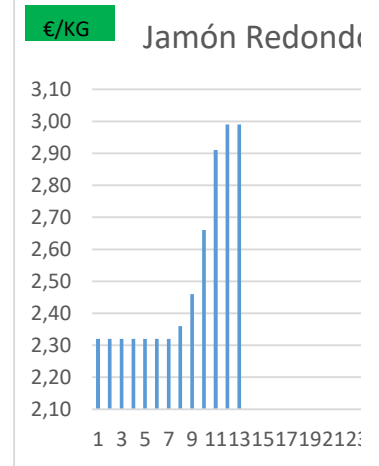

* A MAYORISTAS (2)	Anterior		Actual		Variación
	Mín.	Máx.	Mín.	Máx.	
Chuleta Gerona Mayorista	3,56	3,59	3,61	3,64	0,05
Lomo Caña Mayorista	4,37	4,40	4,47	4,50	0,10
Costilla Mayorista	5,50	5,53	5,55	5,58	0,05
Filete Mayorista	5,35	5,38	5,45	5,48	0,10
Cabeza Lomo Mayorista	4,20	4,23	4,30	4,33	0,10

(2) En matadero, pago contado, en diferido a convenir.

(3) Según unos costes de destrucción + 0,05 €/kg.

COTIZACION CANAL 2ª

PRECIO VIDA PORCINO EUROPA

	Anterior	Actual	DIF.
ESPAÑA	1,412	1,472	0,060
ALEMANIA	1,510	1,530	0,020
FRANCIA	1,430	1,460	0,030
PAISES BAJOS	1,400	1,410	0,010
DINAMARCA	1,200	1,260	0,060
BELGICA	1,540	1,540	0,000

GRÁFICOS PRECIO DESPIECE PORCINO 2022 LONJA BARCELONA