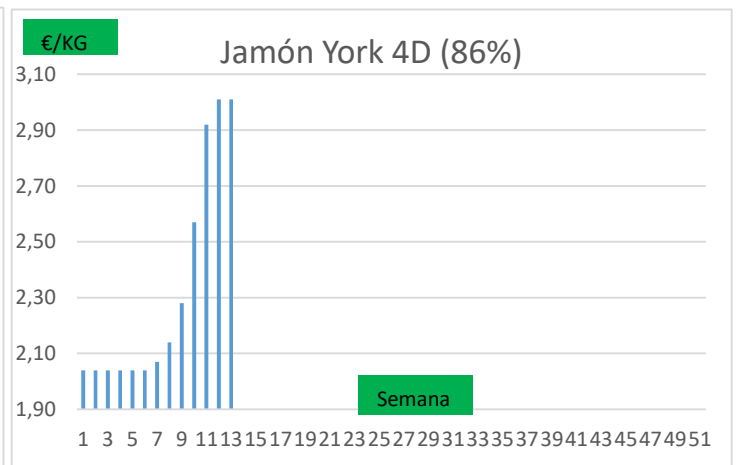

(2) En matadero, pago contado, en diferido a convenir.

(3) Según unos costes de destrucción + 0,05 €/kg.

COTIZACION CANAL 2ª

PRECIO VIDA PORCINO EUROPA

	Anterior	Actual	DIF.
ESPAÑA	1,412	1,472	0,060
ALEMANIA	1,510	1,530	0,020
FRANCIA	1,430	1,460	0,030
PAISES BAJOS	1,400	1,410	0,010
DINAMARCA	1,200	1,260	0,060
BELGICA	1,540	1,540	0,000

GRÁFICOS PRECIO DESPIECE PORCINO 2022 LONJA BARCELONA