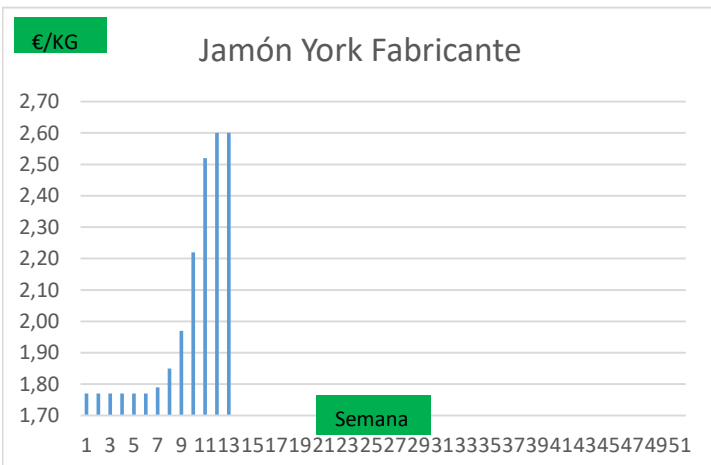

(2) En matadero, pago contado, en diferido a convenir.

(3) Según unos costes de destrucción + 0,05 €/kg.

COTIZACION CANAL 2ª

PRECIO VIDA PORCINO EUROPA

	Anterior	Actual	DIF.
ESPAÑA	1,412	1,472	0,060
ALEMANIA	1,510	1,530	0,020
FRANCIA	1,430	1,460	0,030
PAISES BAJOS	1,400	1,410	0,010
DINAMARCA	1,200	1,260	0,060
BELGICA	1,540	1,540	0,000

GRÁFICOS PRECIO DESPIECE PORCINO 2022 LONJA BARCELONA