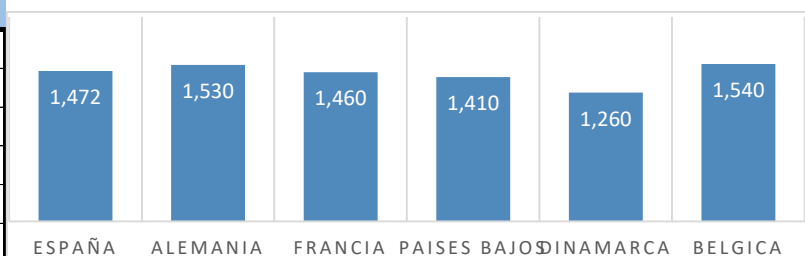

(2) En matadero, pago contado, en diferido a convenir.

(3) Según unos costes de destrucción + 0,05 €/kg.

COTIZACION CANAL 2ª

PRECIO VIDA PORCINO EUROPA

	Anterior	Actual	DIF.
ESPAÑA	1,412	1,472	0,060
ALEMANIA	1,510	1,530	0,020
FRANCIA	1,430	1,460	0,030
PAISES BAJOS	1,400	1,410	0,010
DINAMARCA	1,200	1,260	0,060
BELGICA	1,540	1,540	0,000

GRÁFICOS PRECIO DESPIECE PORCINO 2022 LONJA BARCELONA