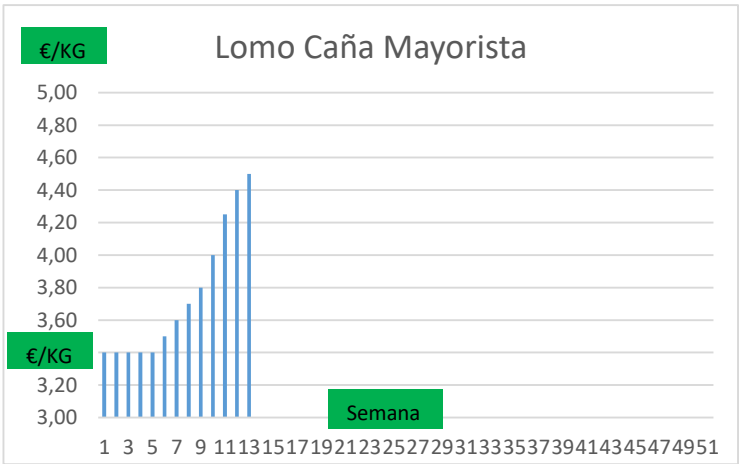

* A MAYORISTAS (2)	Anterior		Actual		Variación
	Mín.	Máx.	Mín.	Máx.	
Chuleta Gerona Mayorista	3,56	3,59	3,61	3,64	0,05
Lomo Caña Mayorista	4,37	4,40	4,47	4,50	0,10
Costilla Mayorista	5,50	5,53	5,55	5,58	0,05
Filete Mayorista	5,35	5,38	5,45	5,48	0,10
Cabeza Lomo Mayorista	4,20	4,23	4,30	4,33	0,10

(2) En matadero, pago contado, en diferido a convenir.

(3) Según unos costes de destrucción + 0,05 €/kg.

COTIZACION CANAL 2ª

PRECIO VIDA PORCINO EUROPA

	Anterior	Actual	DIF.
ESPAÑA	1,412	1,472	0,060
ALEMANIA	1,510	1,530	0,020
FRANCIA	1,430	1,460	0,030
PAISES BAJOS	1,400	1,410	0,010
DINAMARCA	1,200	1,260	0,060
BELGICA	1,540	1,540	0,000

GRÁFICOS PRECIO DESPIECE PORCINO 2022 LONJA BARCELONA