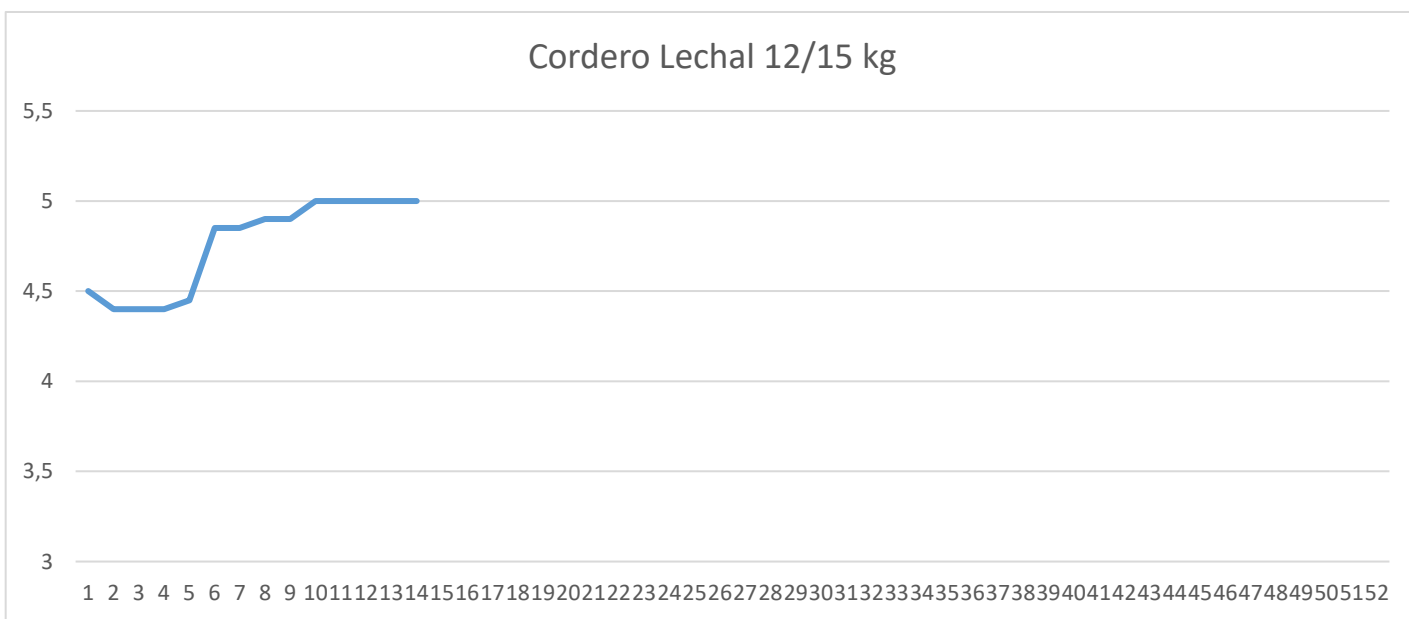

7 de abril de 2022

CORDERO	€/KG.VIVO	ANTERIOR	ACTUAL	dif
	Cordero Extra	S/C	S/C	
	Cordero Segolechal 10/12 Kgs.	S/C	S/C	

DIFERENCIA ANUAL	
EURO	PORCEN
#####	#####
#####	#####

LECHAL		ANTERIOR	ACTUAL	dif
	Cordero Lechal 10/12 Kgs.	S/C	S/C	
	Cordero nodriza y 2ª	S/C	S/C	
	Cordero Lechal 12,1/15 Kgs.	S/C	S/C	

#####	#####
#####	#####
#####	#####

CORDERO		ANTERIOR	ACTUAL	dif
	Cordero de 15,1/19 Kgs.	S/C	S/C	
	Cordero de 19,1/23 Kgs.	S/C	S/C	
	Cordero de 23,1/25,4 Kgs.	S/C	S/C	
	Cordero de 25,5/28 Kgs.	S/C	S/C	
	Cordero de 28,1/34 Kgs.	S/C	S/C	

#####	#####
#####	#####
#####	#####
#####	#####
#####	#####

OVEJA

€/KG.VIVO

	Oveja Primera	S/C	S/C	
	Oveja Segunda	S/C	S/C	

#####	#####
#####	#####

SEMANA