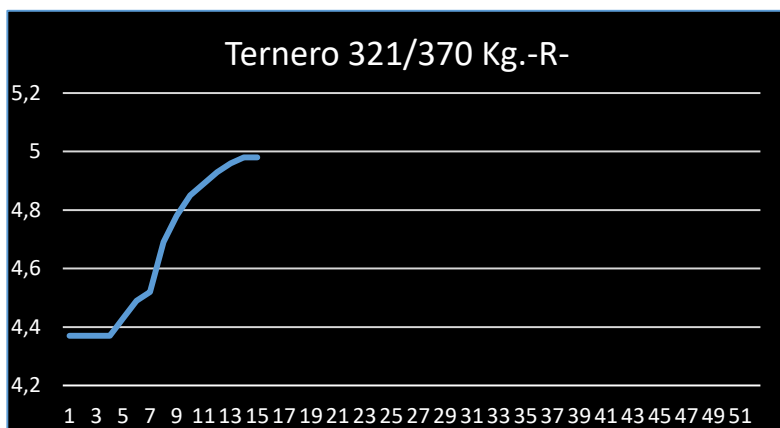

Lonja de Binefar

13 de abril de 2022

PORCINO	Anterior	Último	Dif,	Unidades
Cerdo Cebado Selecto S/G	1,544	1,569	<i>0,025</i>	EurKg vivo
Cerdo Cebado Normal S/G	1,524	1,549	<i>0,025</i>	EurKg vivo
Cerdo Cebado Graso S/G	1,504	1,529	<i>0,025</i>	EurKg vivo
Lechón país 16 a 18 kgs.	75,000	71,000	<i>-4,000</i>	EurUnidad
Lechón importación 20 a 22 kgs	71,500	63,500	<i>-8,000</i>	EurUnidad

OVINO	Anterior	Último	Dif,	Unidades
Cordero de 15,1/19 Kgs.	4,200	4,200	<i>0,000</i>	EurKg vivo
Cordero de 19,1/23 Kgs.	3,820	3,820	<i>0,000</i>	EurKg vivo
Cordero de 23,1/25,4 Kgs.	3,680	3,680	<i>0,000</i>	EurKg vivo
Cordero de 25,5/28 Kgs.	3,530	3,530	<i>0,000</i>	EurKg vivo
Cordero de 28,1/34 Kgs.	3,360	3,360	<i>0,000</i>	EurKg vivo
Cordero de + 34 Kgs.	3,310	3,310	<i>0,000</i>	EurKg vivo
Oveja de Desecho primera	1,050	1,050	<i>0,000</i>	EurKg vivo
Oveja de Desecho segunda	0,850	0,850	<i>0,000</i>	EurKg vivo