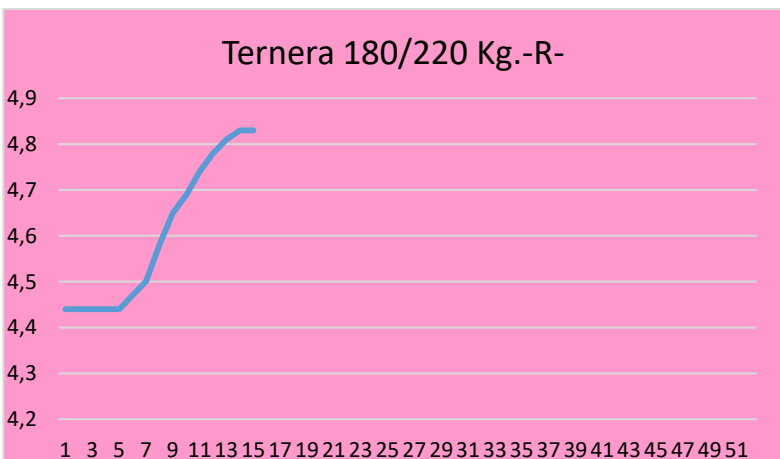

Lonja de Binefar

13 de abril de 2022

PORCINO	Anterior	Último	Dif,	Unidades
Cerdo Cebado Selecto S/G	1,544	1,569	<i>0,025</i>	EurKg vivo
Cerdo Cebado Normal S/G	1,524	1,549	<i>0,025</i>	EurKg vivo
Cerdo Cebado Graso S/G	1,504	1,529	<i>0,025</i>	EurKg vivo
Lechón país 16 a 18 kgs.	75,000	71,000	<i>-4,000</i>	EurUnidad
Lechón importación 20 a 22 kgs	71,500	63,500	<i>-8,000</i>	EurUnidad

OVINO	Anterior	Último	Dif,	Unidades
Cordero de 15,1/19 Kgs.	4,200	4,200	<i>0,000</i>	EurKg vivo
Cordero de 19,1/23 Kgs.	3,820	3,820	<i>0,000</i>	EurKg vivo
Cordero de 23,1/25,4 Kgs.	3,680	3,680	<i>0,000</i>	EurKg vivo
Cordero de 25,5/28 Kgs.	3,530	3,530	<i>0,000</i>	EurKg vivo
Cordero de 28,1/34 Kgs.	3,360	3,360	<i>0,000</i>	EurKg vivo
Cordero de + 34 Kgs.	3,310	3,310	<i>0,000</i>	EurKg vivo
Oveja de Desecho primera	1,050	1,050	<i>0,000</i>	EurKg vivo
Oveja de Desecho segunda	0,850	0,850	<i>0,000</i>	EurKg vivo