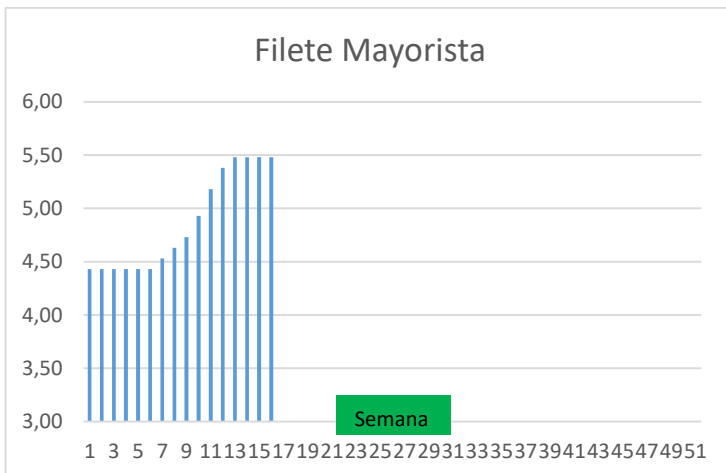

(2) En matadero, pago contado, en diferido a convenir.

(3) Según unos costes de destrucción + 0,05 €/kg.

COTIZACION CANAL 2ª

PRECIO VIDA PORCINO EUROPA

	Anterior	Actual	DIF.
ESPAÑA	1,530	1,540	0,010
ALEMANIA	1,530	1,530	0,000
FRANCIA	1,480	1,480	0,000
PAISES BAJOS	1,400	1,350	-0,050
DINAMARCA	1,260	1,280	0,020
BELGICA	1,540	1,500	-0,040

GRÁFICOS PRECIO DESPIECE PORCINO 2022 LONJA BARCELONA