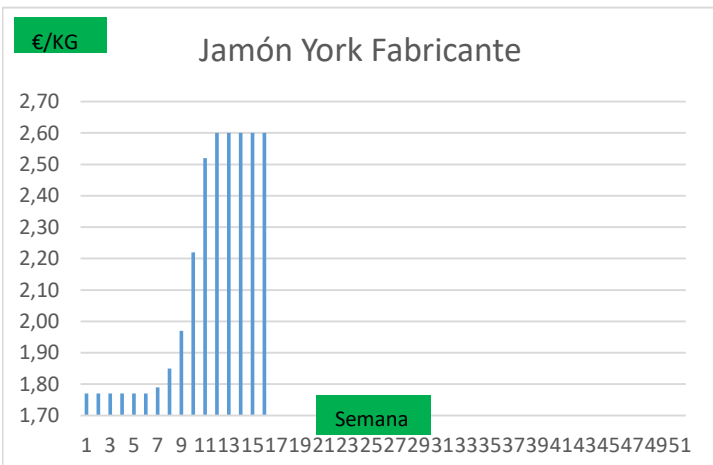

(2) En matadero, pago contado, en diferido a convenir.

(3) Según unos costes de destrucción + 0,05 €/kg.

COTIZACION CANAL 2ª

PRECIO VIDA PORCINO EUROPA

	Anterior	Actual	DIF.
ESPAÑA	1,530	1,540	0,010
ALEMANIA	1,530	1,530	0,000
FRANCIA	1,480	1,480	0,000
PAISES BAJOS	1,400	1,350	-0,050
DINAMARCA	1,260	1,280	0,020
BELGICA	1,540	1,500	-0,040

GRÁFICOS PRECIO DESPIECE PORCINO 2022 LONJA BARCELONA