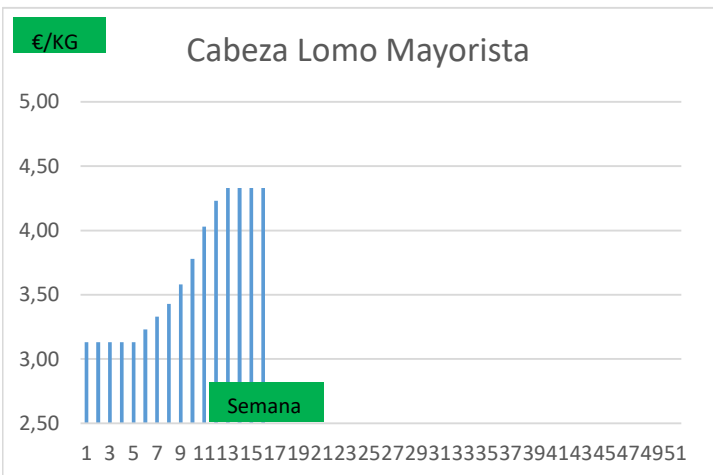

(2) En matadero, pago contado, en diferido a convenir.

(3) Según unos costes de destrucción + 0,05 €/kg.

COTIZACION CANAL 2ª

PRECIO VIDA PORCINO EUROPA

	Anterior	Actual	DIF.
ESPAÑA	1,530	1,540	0,010
ALEMANIA	1,530	1,530	0,000
FRANCIA	1,480	1,480	0,000
PAISES BAJOS	1,400	1,350	-0,050
DINAMARCA	1,260	1,280	0,020
BELGICA	1,540	1,500	-0,040

GRÁFICOS PRECIO DESPIECE PORCINO 2022 LONJA BARCELONA