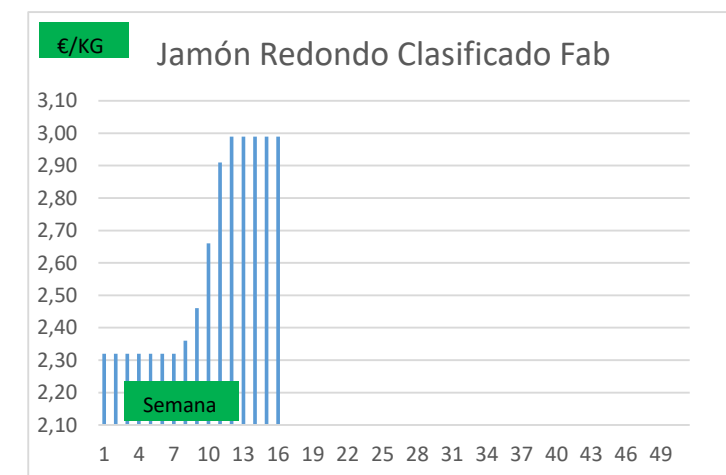

(2) En matadero, pago contado, en diferido a convenir.

(3) Según unos costes de destrucción + 0,05 €/kg.

COTIZACION CANAL 2ª

PRECIO VIDA PORCINO EUROPA

	Anterior	Actual	DIF.
ESPAÑA	1,530	1,540	0,010
ALEMANIA	1,530	1,530	0,000
FRANCIA	1,480	1,480	0,000
PAISES BAJOS	1,400	1,350	-0,050
DINAMARCA	1,260	1,280	0,020
BELGICA	1,540	1,500	-0,040

GRÁFICOS PRECIO DESPIECE PORCINO 2022 LONJA BARCELONA