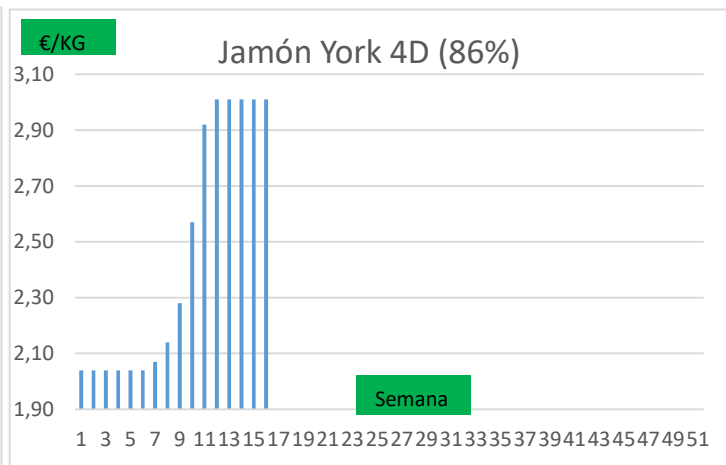

(2) En matadero, pago contado, en diferido a convenir.

(3) Según unos costes de destrucción + 0,05 €/kg.

COTIZACION CANAL 2ª

PRECIO VIDA PORCINO EUROPA

	Anterior	Actual	DIF.
ESPAÑA	1,530	1,540	0,010
ALEMANIA	1,530	1,530	0,000
FRANCIA	1,480	1,480	0,000
PAISES BAJOS	1,400	1,350	-0,050
DINAMARCA	1,260	1,280	0,020
BELGICA	1,540	1,500	-0,040

GRÁFICOS PRECIO DESPIECE PORCINO 2022 LONJA BARCELONA