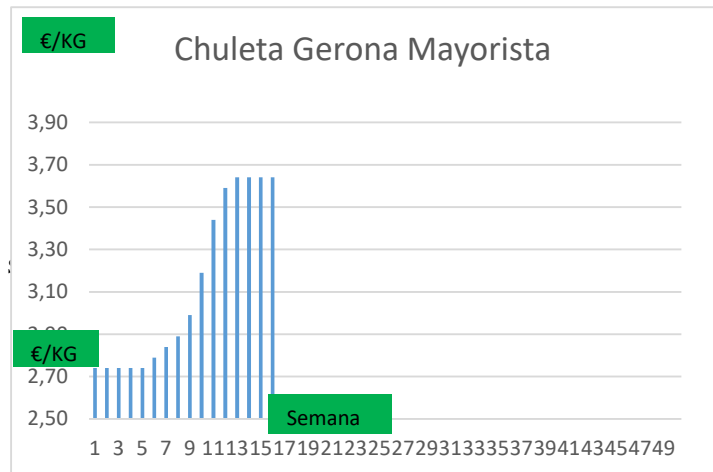

(2) En matadero, pago contado, en diferido a convenir.

(3) Según unos costes de destrucción + 0,05 €/kg.

COTIZACION CANAL 2ª

PRECIO VIDA PORCINO EUROPA

	Anterior	Actual	DIF.
ESPAÑA	1,530	1,540	0,010
ALEMANIA	1,530	1,530	0,000
FRANCIA	1,480	1,480	0,000
PAISES BAJOS	1,400	1,350	-0,050
DINAMARCA	1,260	1,280	0,020
BELGICA	1,540	1,500	-0,040

GRÁFICOS PRECIO DESPIECE PORCINO 2022 LONJA BARCELONA