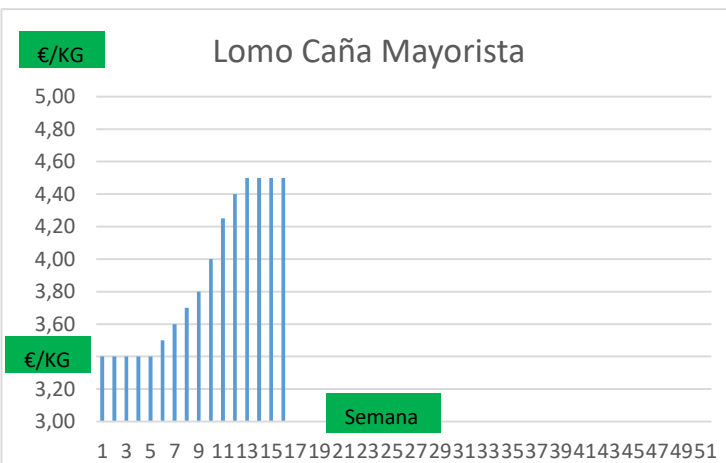

* A MAYORISTAS (2)	Anterior		Actual		Variación
	Mín.	Máx.	Mín.	Máx.	
Chuleta Gerona Mayorista	3,61	3,64	3,61	3,64	0,00
Lomo Caña Mayorista	4,47	4,50	4,47	4,50	0,00
Costilla Mayorista	5,55	5,58	5,55	5,58	0,00
Filete Mayorista	5,45	5,48	5,45	5,48	0,00
Cabeza Lomo Mayorista	4,30	4,33	4,30	4,33	0,00

(2) En matadero, pago contado, en diferido a convenir.

(3) Según unos costes de destrucción + 0,05 €/kg.

COTIZACION CANAL 2ª

PRECIO VIDA PORCINO EUROPA

	Anterior	Actual	DIF.
ESPAÑA	1,530	1,540	0,010
ALEMANIA	1,530	1,530	0,000
FRANCIA	1,480	1,480	0,000
PAISES BAJOS	1,400	1,350	-0,050
DINAMARCA	1,260	1,280	0,020
BELGICA	1,540	1,500	-0,040

GRÁFICOS PRECIO DESPIECE PORCINO 2022 LONJA BARCELONA