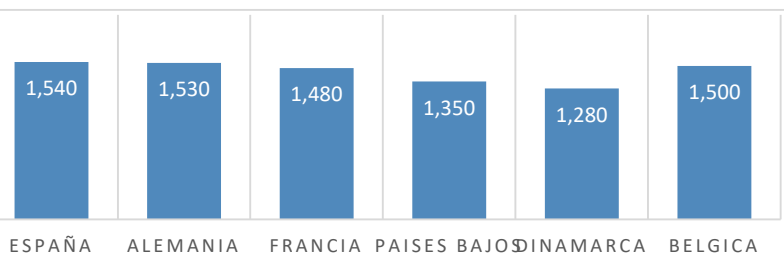

(2) En matadero, pago contado, en diferido a convenir.

(3) Según unos costes de destrucción + 0,05 €/kg.

COTIZACION CANAL 2ª

PRECIO VIDA PORCINO EUROPA

	Anterior	Actual	DIF.
ESPAÑA	1,530	1,540	0,010
ALEMANIA	1,530	1,530	0,000
FRANCIA	1,480	1,480	0,000
PAISES BAJOS	1,400	1,350	-0,050
DINAMARCA	1,260	1,280	0,020
BELGICA	1,540	1,500	-0,040

GRÁFICOS PRECIO DESPIECE PORCINO 2022 LONJA BARCELONA