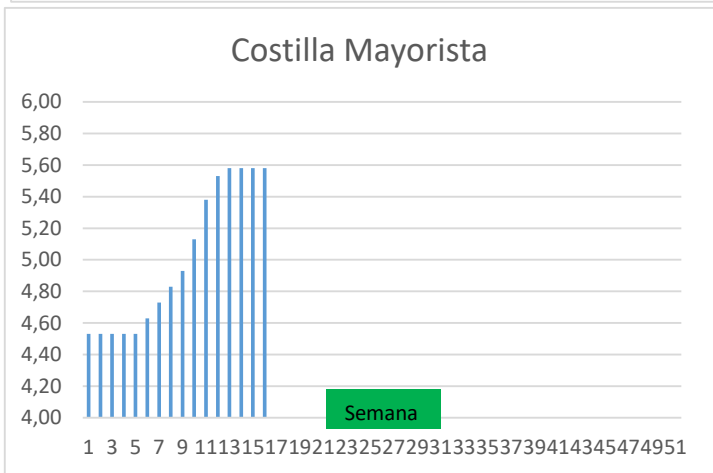

(2) En matadero, pago contado, en diferido a convenir.

(3) Según unos costes de destrucción + 0,05 €/kg.

COTIZACION CANAL 2ª

PRECIO VIDA PORCINO EUROPA

	Anterior	Actual	DIF.
ESPAÑA	1,530	1,540	0,010
ALEMANIA	1,530	1,530	0,000
FRANCIA	1,480	1,480	0,000
PAISES BAJOS	1,400	1,350	-0,050
DINAMARCA	1,260	1,280	0,020
BELGICA	1,540	1,500	-0,040

GRÁFICOS PRECIO DESPIECE PORCINO 2022 LONJA BARCELONA