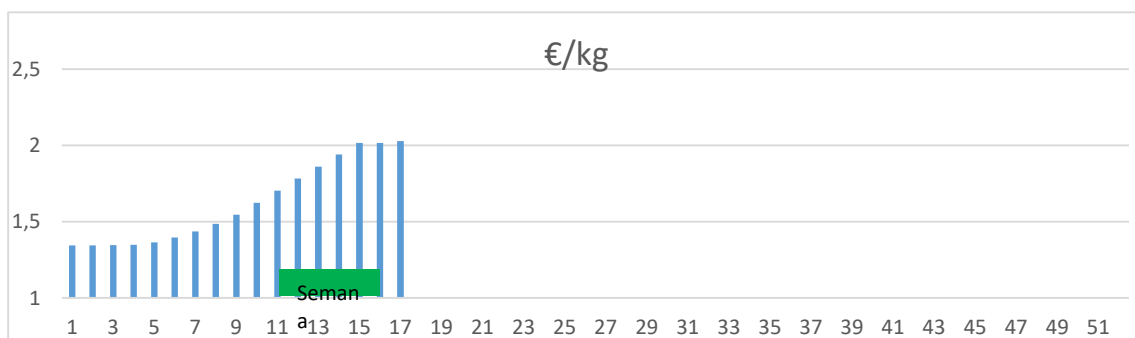

Variación anual	
0,68	50,7%

COTIZACION PIEZAS REFRIGERADAS AL POR MAYOR

* A MAYORISTAS (2)	Anterior		Actual		Variación
	Mín.	Máx.	Mín.	Máx.	
Chuleta Gerona Mayorista	3,61	3,64	3,61	3,64	0,00
Lomo Caña Mayorista	4,47	4,50	4,47	4,50	0,00
Costilla Mayorista	5,55	5,58	5,55	5,58	0,00
Filete Mayorista	5,45	5,48	5,45	5,48	0,00
Cabeza Lomo Mayorista	4,30	4,33	4,30	4,33	0,00

Variación anual	
0,90	32,8%
1,10	32,4%
1,05	23,2%
1,05	23,7%
1,20	38,3%

* A FABRICANTES (3)	Anterior		Actual		Variación
	Mín.	Máx.	Mín.	Máx.	
Jamón Redondo Clasificado Fab	2,96	2,99	2,96	2,99	0,00
Jamón Redondo Magro (fino)	2,36	2,39	2,36	2,39	0,00
Jamón York Fabricante	2,57	2,60	2,57	2,60	0,00
Jamón York 4D (86%)	2,98	3,01	2,98	3,01	0,00
Espalda sin Piel Fab.	2,23	2,26	2,23	2,26	0,00
Espalda York 4D (74%)	3,01	3,04	3,01	3,04	0,00
Panceta cuadro	3,66	3,69	3,66	3,69	0,00
Bacon sin Hueso a Fabricante	4,09	4,12	4,09	4,12	0,00
Lomo industrial	S/C	S/C	S/C	S/C	0,00
Magro 85/15	S/C	S/C	S/C	S/C	0,00
Magro 70/30	S/C	S/C	S/C	S/C	0,00
Papada sin Piel Fabric.	2,22	2,25	2,22	2,25	0,00
Tocino sin Piel Fabricante	1,62	2,65	1,62	2,65	0,00

Variación anual	
0,67	28,9%
0,67	39,0%
0,83	46,9%
0,97	47,5%
0,77	51,7%
1,04	52,0%
0,90	32,3%
0,90	28,0%
1,05	
0,99	
0,78	
S de	45,2%
1,50	130,4%

s/a sin acuerdo

® Regularización

(1) En matadero, pago 21 días desde el sacrificio.

(2) En matadero, pago contado, en diferido a convenir.

(3) Según unos costes de destrucción + 0,05 €/kg.

COTIZACION CANAL 2ª