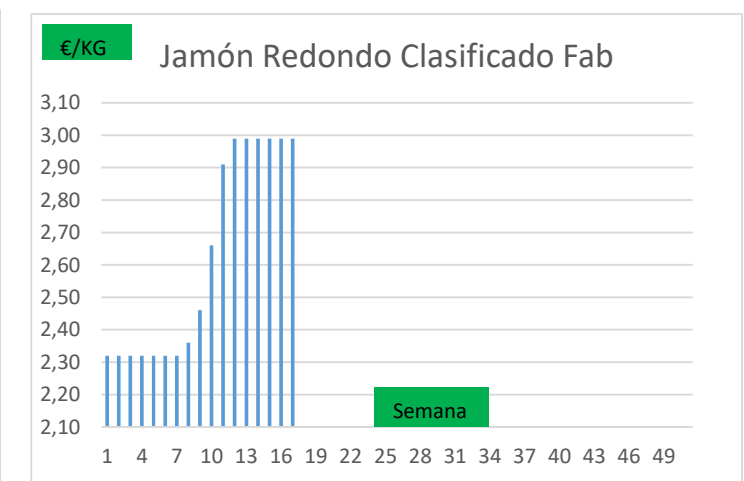

* A MAYORISTAS (2)	Anterior		Actual		Variación
	Mín.	Máx.	Mín.	Máx.	
Chuleta Gerona Mayorista	3,61	3,64	3,61	3,64	0,00
Lomo Caña Mayorista	4,47	4,50	4,47	4,50	0,00
Costilla Mayorista	5,55	5,58	5,55	5,58	0,00
Filete Mayorista	5,45	5,48	5,45	5,48	0,00
Cabeza Lomo Mayorista	4,30	4,33	4,30	4,33	0,00

Variación anual	
0,90	32,8%
1,10	32,4%
1,05	23,2%
1,05	23,7%
1,20	38,3%

* A FABRICANTES (3)	Anterior		Actual		Variación
	Mín.	Máx.	Mín.	Máx.	
Jamón Redondo Clasificado Fab	2,96	2,99	2,96	2,99	0,00
Jamón Redondo Magro (fino)	2,36	2,39	2,36	2,39	0,00
Jamón York Fabricante	2,57	2,60	2,57	2,60	0,00
Jamón York 4D (86%)	2,98	3,01	2,98	3,01	0,00
Espalda sin Piel Fab.	2,23	2,26	2,23	2,26	0,00
Espalda York 4D (74%)	3,01	3,04	3,01	3,04	0,00
Panceta cuadro	3,66	3,69	3,66	3,69	0,00
Bacon sin Hueso a Fabricante	4,09	4,12	4,09	4,12	0,00
Lomo industrial	S/C	S/C	S/C	S/C	0,00
Magro 85/15	S/C	S/C	S/C	S/C	0,00
Magro 70/30	S/C	S/C	S/C	S/C	0,00
Papada sin Piel Fabric.	2,22	2,25	2,22	2,25	0,00
Tocino sin Piel Fabricante	1,62	2,65	1,62	2,65	0,00

Variación anual	
0,67	28,9%
0,67	39,0%
0,83	46,9%
0,97	47,5%
0,77	51,7%
1,04	52,0%
0,90	32,3%
0,90	28,0%
1,05	
0,99	
0,78	
S de	45,2%
1,50	130,4%

s/a sin acuerdo
© Regularización

- (1) En matadero, pago 21 días desde el sacrificio.
(2) En matadero, pago contado, en diferido a convenir.
(3) Según unos costes de destrucción + 0,05 €/kg.

COTIZACION CANAL 2ª

PRECIO VIDA PORCINO EUROPA

	Anterior	Actual	DIF.
ESPAÑA	1,540	1,545	0,005
ALEMANIA	1,530	1,530	0,000
FRANCIA	1,480	1,480	0,000
PAISES BAJOS	1,350	1,350	0,000
DINAMARCA	1,280	1,300	0,020
BELGICA	1,500	1,500	0,000