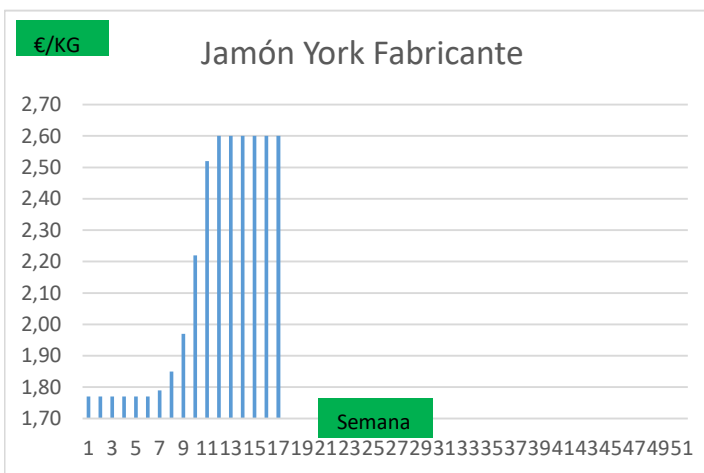

Variación anual	
0,90	32,8%
1,10	32,4%
1,05	23,2%
1,05	23,7%
1,20	38,3%

* A FABRICANTES (3)	Anterior		Actual		Variación
	Mín.	Máx.	Mín.	Máx.	
Jamón Redondo Clasificado Fab	2,96	2,99	2,96	2,99	0,00
Jamón Redondo Magro (fino)	2,36	2,39	2,36	2,39	0,00
Jamón York Fabricante	2,57	2,60	2,57	2,60	0,00
Jamón York 4D (86%)	2,98	3,01	2,98	3,01	0,00
Espalda sin Piel Fab.	2,23	2,26	2,23	2,26	0,00
Espalda York 4D (74%)	3,01	3,04	3,01	3,04	0,00
Panceta cuadro	3,66	3,69	3,66	3,69	0,00
Bacon sin Hueso a Fabricante	4,09	4,12	4,09	4,12	0,00
Lomo industrial	S/C	S/C	S/C	S/C	0,00
Magro 85/15	S/C	S/C	S/C	S/C	0,00
Magro 70/30	S/C	S/C	S/C	S/C	0,00
Papada sin Piel Fabric.	2,22	2,25	2,22	2,25	0,00
Tocino sin Piel Fabricante	1,62	2,65	1,62	2,65	0,00

COTIZACION CANAL 2ª

PRECIO VIDA PORCINO EUROPA

	Anterior	Actual	DIF.
ESPAÑA	1,540	1,545	0,005
ALEMANIA	1,530	1,530	0,000
FRANCIA	1,480	1,480	0,000
PAISES BAJOS	1,350	1,350	0,000
DINAMARCA	1,280	1,300	0,020
BELGICA	1,500	1,500	0,000