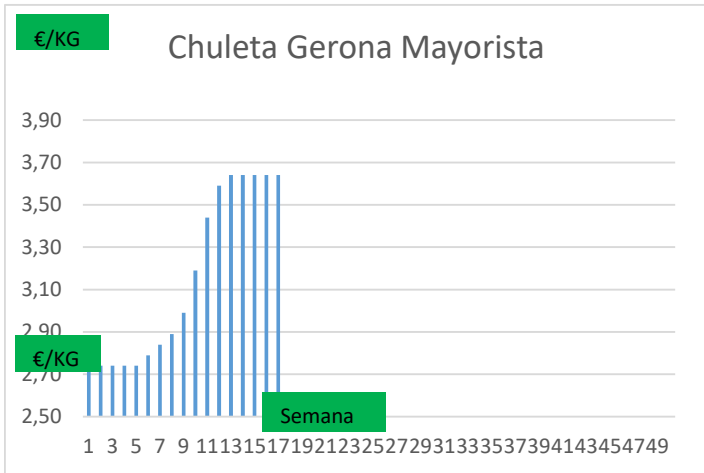

* A MAYORISTAS (2)	Anterior		Actual		Variación
	Mín.	Máx.	Mín.	Máx.	
Chuleta Gerona Mayorista	3,61	3,64	3,61	3,64	0,00
Lomo Caña Mayorista	4,47	4,50	4,47	4,50	0,00
Costilla Mayorista	5,55	5,58	5,55	5,58	0,00
Filete Mayorista	5,45	5,48	5,45	5,48	0,00
Cabeza Lomo Mayorista	4,30	4,33	4,30	4,33	0,00

Variación anual	
0,90	32,8%
1,10	32,4%
1,05	23,2%
1,05	23,7%
1,20	38,3%

* A FABRICANTES (3)	Anterior		Actual		Variación
	Mín.	Máx.	Mín.	Máx.	
Jamón Redondo Clasificado Fab	2,96	2,99	2,96	2,99	0,00
Jamón Redondo Magro (fino)	2,36	2,39	2,36	2,39	0,00
Jamón York Fabricante	2,57	2,60	2,57	2,60	0,00
Jamón York 4D (86%)	2,98	3,01	2,98	3,01	0,00
Espalda sin Piel Fab.	2,23	2,26	2,23	2,26	0,00
Espalda York 4D (74%)	3,01	3,04	3,01	3,04	0,00
Panceta cuadro	3,66	3,69	3,66	3,69	0,00
Bacon sin Hueso a Fabricante	4,09	4,12	4,09	4,12	0,00
Lomo industrial	S/C	S/C	S/C	S/C	0,00
Magro 85/15	S/C	S/C	S/C	S/C	0,00
Magro 70/30	S/C	S/C	S/C	S/C	0,00
Papada sin Piel Fabric.	2,22	2,25	2,22	2,25	0,00
Tocino sin Piel Fabricante	1,62	2,65	1,62	2,65	0,00

Variación anual	
0,67	28,9%
0,67	39,0%
0,83	46,9%
0,97	47,5%
0,77	51,7%
1,04	52,0%
0,90	32,3%
0,90	28,0%
1,05	
0,99	
0,78	
S de	45,2%
1,50	130,4%

s/a sin acuerdo
© Regularización

- (1) En matadero, pago 21 días desde el sacrificio.
(2) En matadero, pago contado, en diferido a convenir.
(3) Según unos costes de destrucción + 0,05 €/kg.

COTIZACION CANAL 2ª

PRECIO VIDA PORCINO EUROPA

	Anterior	Actual	DIF.
ESPAÑA	1,540	1,545	0,005
ALEMANIA	1,530	1,530	0,000
FRANCIA	1,480	1,480	0,000
PAISES BAJOS	1,350	1,350	0,000
DINAMARCA	1,280	1,300	0,020
BELGICA	1,500	1,500	0,000