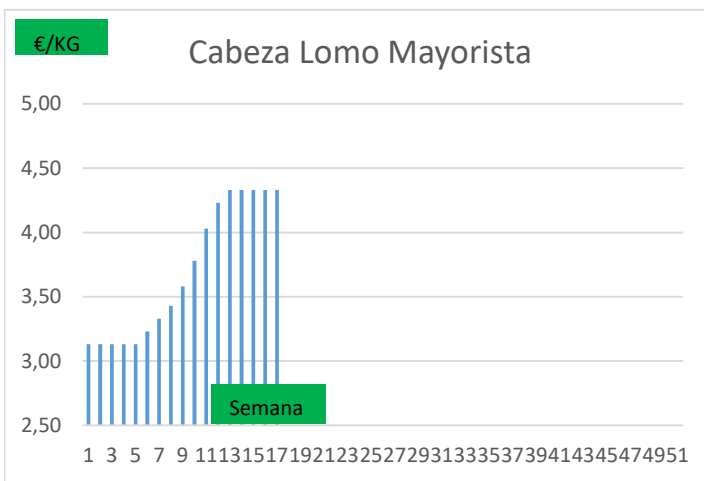

* A MAYORISTAS (2)	Anterior		Actual		Variación
	Mín.	Máx.	Mín.	Máx.	
Chuleta Gerona Mayorista	3,61	3,64	3,61	3,64	0,00
Lomo Caña Mayorista	4,47	4,50	4,47	4,50	0,00
Costilla Mayorista	5,55	5,58	5,55	5,58	0,00
Filete Mayorista	5,45	5,48	5,45	5,48	0,00
Cabeza Lomo Mayorista	4,30	4,33	4,30	4,33	0,00

Variación anual	
0,90	32,8%
1,10	32,4%
1,05	23,2%
1,05	23,7%
1,20	38,3%

* A FABRICANTES (3)	Anterior		Actual		Variación
	Mín.	Máx.	Mín.	Máx.	
Jamón Redondo Clasificado Fab	2,96	2,99	2,96	2,99	0,00
Jamón Redondo Magro (fino)	2,36	2,39	2,36	2,39	0,00
Jamón York Fabricante	2,57	2,60	2,57	2,60	0,00
Jamón York 4D (86%)	2,98	3,01	2,98	3,01	0,00
Espalda sin Piel Fab.	2,23	2,26	2,23	2,26	0,00
Espalda York 4D (74%)	3,01	3,04	3,01	3,04	0,00
Panceta cuadro	3,66	3,69	3,66	3,69	0,00
Bacon sin Hueso a Fabricante	4,09	4,12	4,09	4,12	0,00
Lomo industrial	S/C	S/C	S/C	S/C	0,00
Magro 85/15	S/C	S/C	S/C	S/C	0,00
Magro 70/30	S/C	S/C	S/C	S/C	0,00
Papada sin Piel Fabric.	2,22	2,25	2,22	2,25	0,00
Tocino sin Piel Fabricante	1,62	2,65	1,62	2,65	0,00

COTIZACION CANAL 2ª

PRECIO VIDA PORCINO EUROPA

	Anterior	Actual	DIF.
ESPAÑA	1,540	1,545	0,005
ALEMANIA	1,530	1,530	0,000
FRANCIA	1,480	1,480	0,000
PAISES BAJOS	1,350	1,350	0,000
DINAMARCA	1,280	1,300	0,020
BELGICA	1,500	1,500	0,000