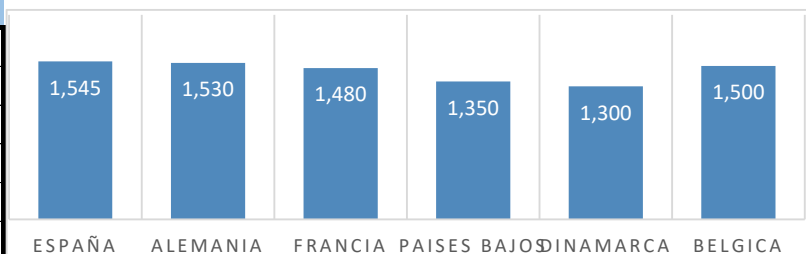

Variación anual	
0,90	32,8%
1,10	32,4%
1,05	23,2%
1,05	23,7%
1,20	38,3%

* A FABRICANTES (3)	Anterior		Actual		Variación
	Mín.	Máx.	Mín.	Máx.	
Jamón Redondo Clasificado Fab	2,96	2,99	2,96	2,99	0,00
Jamón Redondo Magro (fino)	2,36	2,39	2,36	2,39	0,00
Jamón York Fabricante	2,57	2,60	2,57	2,60	0,00
Jamón York 4D (86%)	2,98	3,01	2,98	3,01	0,00
Espalda sin Piel Fab.	2,23	2,26	2,23	2,26	0,00
Espalda York 4D (74%)	3,01	3,04	3,01	3,04	0,00
Panceta cuadro	3,66	3,69	3,66	3,69	0,00
Bacon sin Hueso a Fabricante	4,09	4,12	4,09	4,12	0,00
Lomo industrial	S/C	S/C	S/C	S/C	0,00
Magro 85/15	S/C	S/C	S/C	S/C	0,00
Magro 70/30	S/C	S/C	S/C	S/C	0,00
Papada sin Piel Fabric.	2,22	2,25	2,22	2,25	0,00
Tocino sin Piel Fabricante	1,62	2,65	1,62	2,65	0,00

Variación anual	
0,67	28,9%
0,67	39,0%
0,83	46,9%
0,97	47,5%
0,77	51,7%
1,04	52,0%
0,90	32,3%
0,90	28,0%
1,05	
0,99	
0,78	
S de	45,2%
1,50	130,4%

s/a sin acuerdo
© Regularización

- (1) En matadero, pago 21 días desde el sacrificio.
(2) En matadero, pago contado, en diferido a convenir.
(3) Según unos costes de destrucción + 0,05 €/kg.

COTIZACION CANAL 2ª

PRECIO VIDA PORCINO EUROPA

	Anterior	Actual	DIF.
ESPAÑA	1,540	1,545	0,005
ALEMANIA	1,530	1,530	0,000
FRANCIA	1,480	1,480	0,000
PAISES BAJOS	1,350	1,350	0,000
DINAMARCA	1,280	1,300	0,020
BELGICA	1,500	1,500	0,000