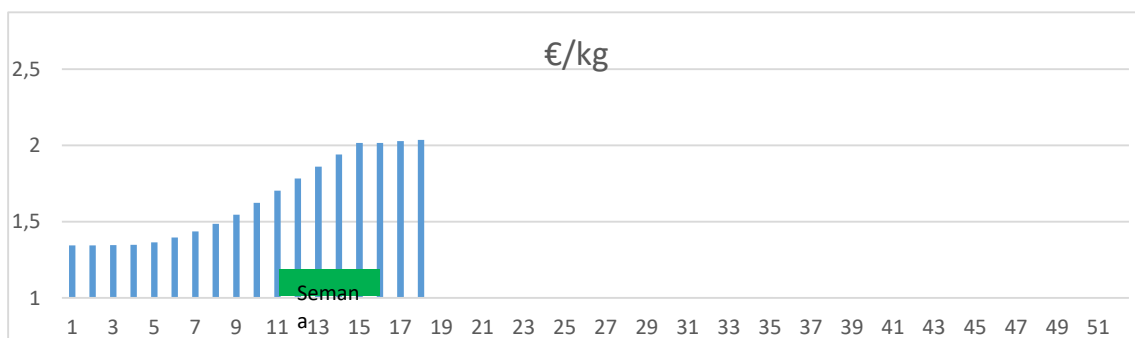

Variación anual	
0,69	51,3%

COTIZACION PIEZAS REFRIGERADAS AL POR MAYOR

* A MAYORISTAS (2)	Anterior		Actual		Variación
	Mín.	Máx.	Mín.	Máx.	
Chuleta Gerona Mayorista	3,61	3,64	3,61	3,64	0,00
Lomo Caña Mayorista	4,47	4,50	4,47	4,50	0,00
Costilla Mayorista	5,55	5,58	5,55	5,58	0,00
Filete Mayorista	5,45	5,48	5,45	5,48	0,00
Cabeza Lomo Mayorista	4,30	4,33	4,30	4,33	0,00

Variación anual	
0,90	32,8%
1,10	32,4%
1,05	23,2%
1,05	23,7%
1,20	38,3%

* A FABRICANTES (3)	Anterior		Actual		Variación
	Mín.	Máx.	Mín.	Máx.	
Jamón Redondo Clasificado Fab	2,96	2,99	2,96	2,99	0,00
Jamón Redondo Magro (fino)	2,36	2,39	2,36	2,39	0,00
Jamón York Fabricante	2,57	2,60	2,57	2,60	0,00
Jamón York 4D (86%)	2,98	3,01	2,98	3,01	0,00
Espalda sin Piel Fab.	2,23	2,26	2,23	2,26	0,00
Espalda York 4D (74%)	3,01	3,04	3,01	3,04	0,00
Panceta cuadro	3,66	3,69	3,66	3,69	0,00
Bacon sin Hueso a Fabricante	4,09	4,12	4,09	4,12	0,00
Lomo industrial	S/C	S/C	S/C	S/C	0,00
Magro 85/15	S/C	S/C	S/C	S/C	0,00
Magro 70/30	S/C	S/C	S/C	S/C	0,00
Papada sin Piel Fabric.	2,22	2,25	2,22	2,25	0,00
Tocino sin Piel Fabricante	1,62	2,65	1,62	2,65	0,00

Variación anual	
0,67	28,9%
0,67	39,0%
0,83	46,9%
0,97	47,5%
0,77	51,7%
1,04	52,0%
0,90	32,3%
0,90	28,0%
1,05	
0,99	
0,78	
S de	45,2%
1,50	130,4%

s/a sin acuerdo
© Regularización

- (1) En matadero, pago 21 días desde el sacrificio.
  (2) En matadero, pago contado, en diferido a convenir.
  (3) Según unos costes de destrucción + 0,05 €/kg.

COTIZACION CANAL 2ª