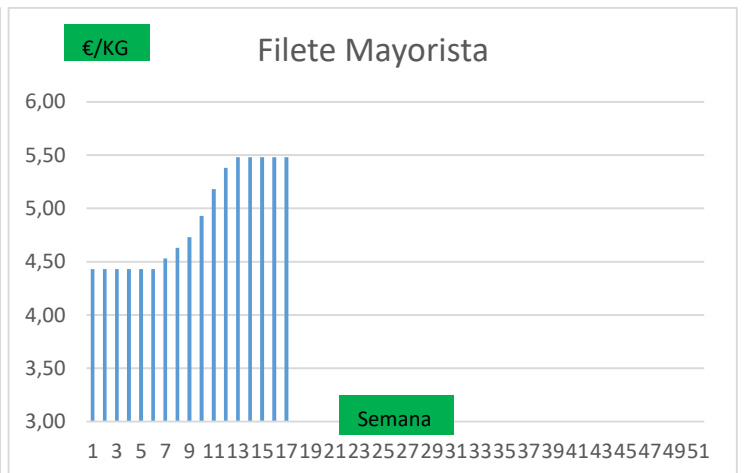

* A MAYORISTAS (2)	Anterior		Actual		Variación
	Mín.	Máx.	Mín.	Máx.	
Chuleta Gerona Mayorista	3,61	3,64	3,61	3,64	0,00
Lomo Caña Mayorista	4,47	4,50	4,47	4,50	0,00
Costilla Mayorista	5,55	5,58	5,55	5,58	0,00
Filete Mayorista	5,45	5,48	5,45	5,48	0,00
Cabeza Lomo Mayorista	4,30	4,33	4,30	4,33	0,00

Variación anual	
0,67	28,9%
0,67	39,0%
0,83	46,9%
0,97	47,5%
0,77	51,7%
1,04	52,0%
0,90	32,3%
0,90	28,0%
1,05	
0,99	
0,78	
S de	45,2%
1,50	130,4%

s/a sin acuerdo
© Regularización

- (1) En matadero, pago 21 días desde el sacrificio.
(2) En matadero, pago contado, en diferido a convenir.
(3) Según unos costes de destrucción + 0,05 €/kg.

COTIZACION CANAL 2ª

PRECIO VIDA PORCINO EUROPA

	Anterior	Actual	DIF.
ESPAÑA	1,540	1,545	0,005
ALEMANIA	1,530	1,530	0,000
FRANCIA	1,480	1,480	0,000
PAISES BAJOS	1,350	1,350	0,000
DINAMARCA	1,280	1,300	0,020
BELGICA	1,500	1,500	0,000

GRÁFICOS PRECIO DESPIECE PORCINO 2022 LONJA BARCELONA