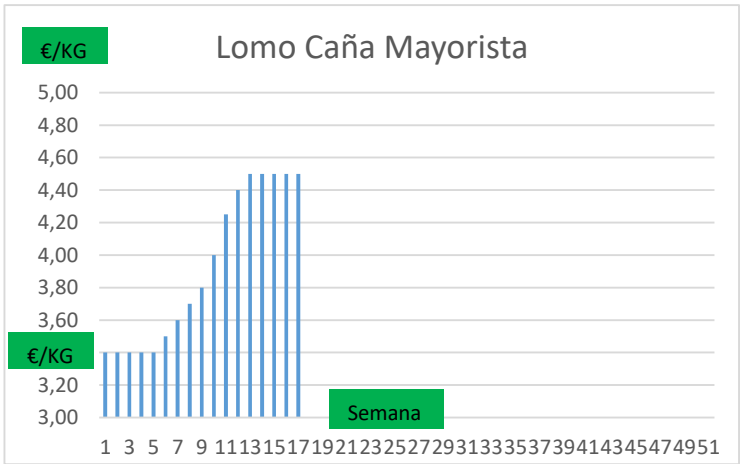

* A MAYORISTAS (2)	Anterior		Actual		Variación
	Mín.	Máx.	Mín.	Máx.	
Chuleta Gerona Mayorista	3,61	3,64	3,61	3,64	0,00
Lomo Caña Mayorista	4,47	4,50	4,47	4,50	0,00
Costilla Mayorista	5,55	5,58	5,55	5,58	0,00
Filete Mayorista	5,45	5,48	5,45	5,48	0,00
Cabeza Lomo Mayorista	4,30	4,33	4,30	4,33	0,00

Variación anual	
0,90	32,8%
1,10	32,4%
1,05	23,2%
1,05	23,7%
1,20	38,3%

* A FABRICANTES (3)	Anterior		Actual		Variación
	Mín.	Máx.	Mín.	Máx.	
Jamón Redondo Clasificado Fab	2,96	2,99	2,96	2,99	0,00
Jamón Redondo Magro (fino)	2,36	2,39	2,36	2,39	0,00
Jamón York Fabricante	2,57	2,60	2,57	2,60	0,00
Jamón York 4D (86%)	2,98	3,01	2,98	3,01	0,00
Espalda sin Piel Fab.	2,23	2,26	2,23	2,26	0,00
Espalda York 4D (74%)	3,01	3,04	3,01	3,04	0,00
Panceta cuadro	3,66	3,69	3,66	3,69	0,00
Bacon sin Hueso a Fabricante	4,09	4,12	4,09	4,12	0,00
Lomo industrial	S/C	S/C	S/C	S/C	0,00
Magro 85/15	S/C	S/C	S/C	S/C	0,00
Magro 70/30	S/C	S/C	S/C	S/C	0,00
Papada sin Piel Fabric.	2,22	2,25	2,22	2,25	0,00
Tocino sin Piel Fabricante	1,62	2,65	1,62	2,65	0,00

Variación anual	
0,67	28,9%
0,67	39,0%
0,83	46,9%
0,97	47,5%
0,77	51,7%
1,04	52,0%
0,90	32,3%
0,90	28,0%
1,05	
0,99	
0,78	
S de	45,2%
1,50	130,4%

s/a sin acuerdo
© Regularización

- (1) En matadero, pago 21 días desde el sacrificio.
(2) En matadero, pago contado, en diferido a convenir.
(3) Según unos costes de destrucción + 0,05 €/kg.

COTIZACION CANAL 2ª

PRECIO VIDA PORCINO EUROPA

	Anterior	Actual	DIF.
ESPAÑA	1,540	1,545	0,005
ALEMANIA	1,530	1,530	0,000
FRANCIA	1,480	1,480	0,000
PAISES BAJOS	1,350	1,350	0,000
DINAMARCA	1,280	1,300	0,020
BELGICA	1,500	1,500	0,000