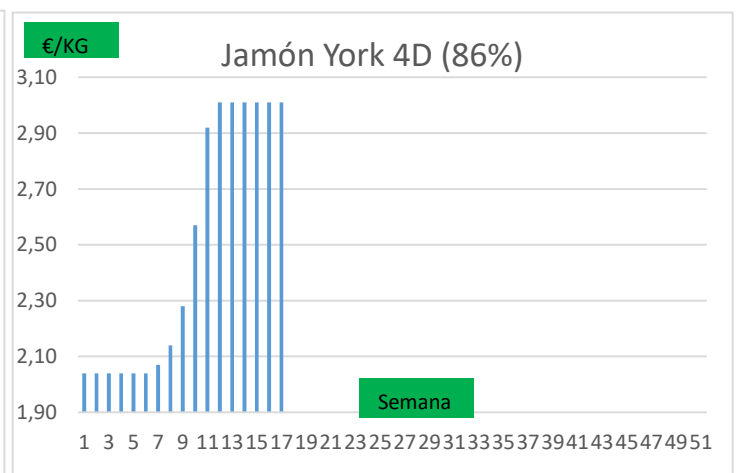

COTIZACION CANAL 2ª

PRECIO VIDA PORCINO EUROPA

	Anterior	Actual	DIF.
ESPAÑA	1,540	1,545	0,005
ALEMANIA	1,530	1,530	0,000
FRANCIA	1,480	1,480	0,000
PAISES BAJOS	1,350	1,350	0,000
DINAMARCA	1,280	1,300	0,020
BELGICA	1,500	1,500	0,000