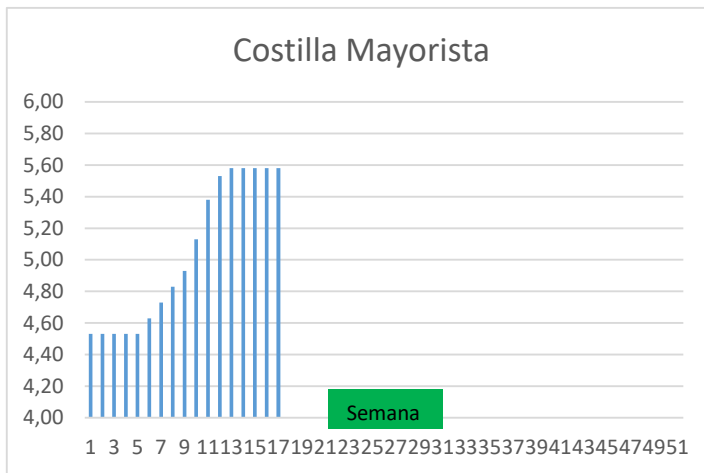

COTIZACION CANAL 2ª

PRECIO VIDA PORCINO EUROPA

	Anterior	Actual	DIF.
ESPAÑA	1,540	1,545	0,005
ALEMANIA	1,530	1,530	0,000
FRANCIA	1,480	1,480	0,000
PAISES BAJOS	1,350	1,350	0,000
DINAMARCA	1,280	1,300	0,020
BELGICA	1,500	1,500	0,000