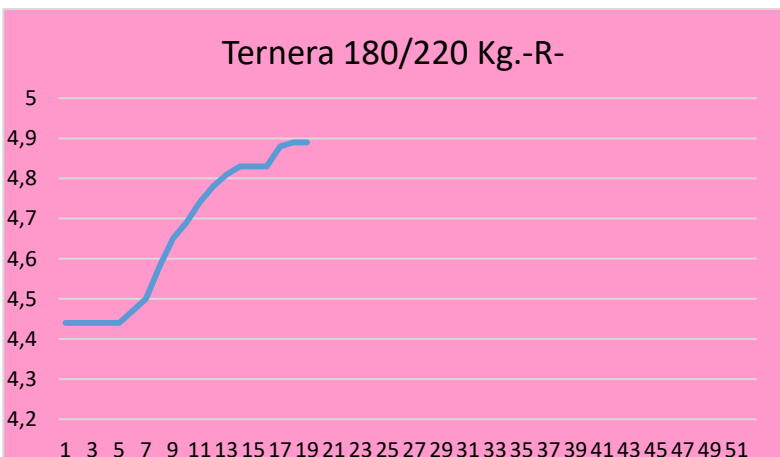

Lonja de Binefar

5 de mayo de 2022

PORCINO	Anterior	Último	Dif,	Unidades
Cerdo Cebado Selecto S/G	1,594	1,594	<i>0,000</i>	EurKg vivo
Cerdo Cebado Normal S/G	1,574	1,574	<i>0,000</i>	EurKg vivo
Cerdo Cebado Graso S/G	1,554	1,554	<i>0,000</i>	EurKg vivo
Lechón país 16 a 18 kgs.	63,000	58,000	<i>-5,000</i>	EurUnidad
Lechón importación 20 a 22 kgs	55,000	50,000	<i>-5,000</i>	EurUnidad

OVINO	Anterior	Último	Dif,	Unidades
Cordero de 15,1/19 Kgs.	4,170	4,170	<i>0,000</i>	EurKg vivo
Cordero de 19,1/23 Kgs.	3,790	3,790	<i>0,000</i>	EurKg vivo
Cordero de 23,1/25,4 Kgs.	3,650	3,650	<i>0,000</i>	EurKg vivo
Cordero de 25,5/28 Kgs.	3,500	3,500	<i>0,000</i>	EurKg vivo
Cordero de 28,1/34 Kgs.	3,330	3,330	<i>0,000</i>	EurKg vivo
Cordero de + 34 Kgs.	3,280	3,280	<i>0,000</i>	EurKg vivo
Oveja de Desecho primera	1,150	1,150	<i>0,000</i>	EurKg vivo
Oveja de Desecho segunda	1,050	1,050	<i>0,000</i>	EurKg vivo