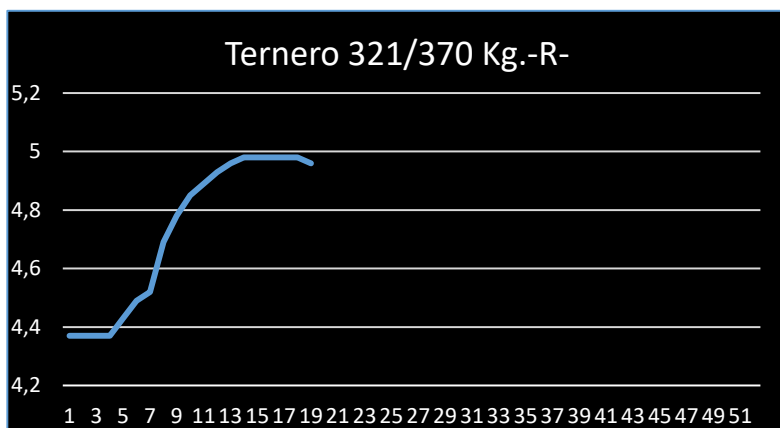

Lonja de Binefar

5 de mayo de 2022

PORCINO	Anterior	Último	Dif,	Unidades
Cerdo Cebado Selecto S/G	1,594	1,594	<i>0,000</i>	EurKg vivo
Cerdo Cebado Normal S/G	1,574	1,574	<i>0,000</i>	EurKg vivo
Cerdo Cebado Graso S/G	1,554	1,554	<i>0,000</i>	EurKg vivo
Lechón país 16 a 18 kgs.	63,000	58,000	<i>-5,000</i>	EurUnidad
Lechón importación 20 a 22 kgs	55,000	50,000	<i>-5,000</i>	EurUnidad

OVINO	Anterior	Último	Dif,	Unidades
Cordero de 15,1/19 Kgs.	4,170	4,170	<i>0,000</i>	EurKg vivo
Cordero de 19,1/23 Kgs.	3,790	3,790	<i>0,000</i>	EurKg vivo
Cordero de 23,1/25,4 Kgs.	3,650	3,650	<i>0,000</i>	EurKg vivo
Cordero de 25,5/28 Kgs.	3,500	3,500	<i>0,000</i>	EurKg vivo
Cordero de 28,1/34 Kgs.	3,330	3,330	<i>0,000</i>	EurKg vivo
Cordero de + 34 Kgs.	3,280	3,280	<i>0,000</i>	EurKg vivo
Oveja de Desecho primera	1,150	1,150	<i>0,000</i>	EurKg vivo
Oveja de Desecho segunda	1,050	1,050	<i>0,000</i>	EurKg vivo