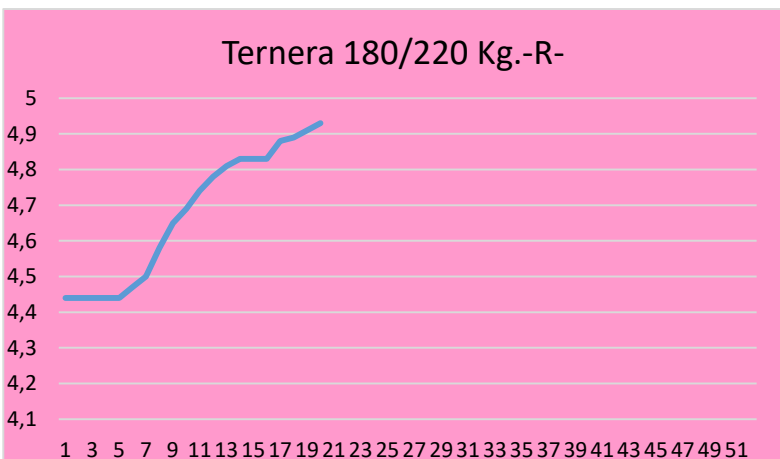

Lonja de Binefar

18 de mayo de 2022

PORCINO	Anterior	Último	Dif,	Unidades
Cerdo Cebado Selecto S/G	1,594	1,594	<i>0,000</i>	EurKg vivo
Cerdo Cebado Normal S/G	1,574	1,574	<i>0,000</i>	EurKg vivo
Cerdo Cebado Graso S/G	1,554	1,554	<i>0,000</i>	EurKg vivo
Lechón país 16 a 18 kgs.	58,000	54,000	<i>-4,000</i>	EurUnidad
Lechón importación 20 a 22 kgs	50,000	45,000	<i>-5,000</i>	EurUnidad

OVINO	Anterior	Último	Dif,	Unidades
Cordero de 15,1/19 Kgs.	4,170	4,170	<i>0,000</i>	EurKg vivo
Cordero de 19,1/23 Kgs.	3,790	3,790	<i>0,000</i>	EurKg vivo
Cordero de 23,1/25,4 Kgs.	3,650	3,650	<i>0,000</i>	EurKg vivo
Cordero de 25,5/28 Kgs.	3,500	3,500	<i>0,000</i>	EurKg vivo
Cordero de 28,1/34 Kgs.	3,330	3,330	<i>0,000</i>	EurKg vivo
Cordero de + 34 Kgs.	3,280	3,280	<i>0,000</i>	EurKg vivo
Oveja de Desecho primera	1,150	1,150	<i>0,000</i>	EurKg vivo
Oveja de Desecho segunda	1,050	1,050	<i>0,000</i>	EurKg vivo