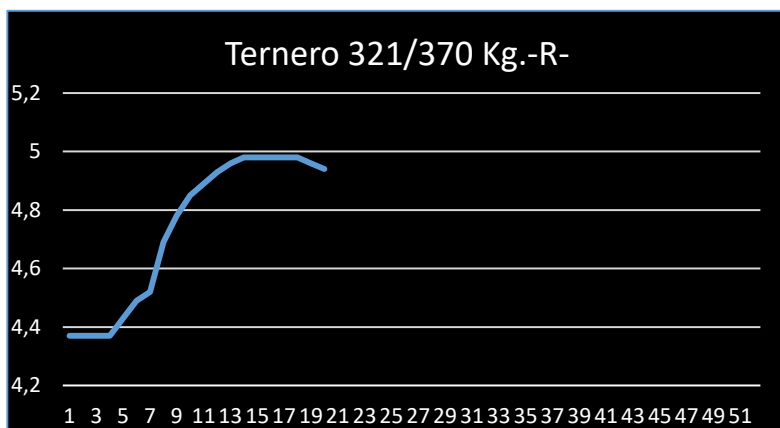

Lonja de Binefar

18 de mayo de 2022

PORCINO	Anterior	Último	Dif,	Unidades
Cerdo Cebado Selecto S/G	1,594	1,594	<i>0,000</i>	EurKg vivo
Cerdo Cebado Normal S/G	1,574	1,574	<i>0,000</i>	EurKg vivo
Cerdo Cebado Graso S/G	1,554	1,554	<i>0,000</i>	EurKg vivo
Lechón país 16 a 18 kgs.	58,000	54,000	<i>-4,000</i>	EurUnidad
Lechón importación 20 a 22 kgs	50,000	45,000	<i>-5,000</i>	EurUnidad

OVINO	Anterior	Último	Dif,	Unidades
Cordero de 15,1/19 Kgs.	4,170	4,170	<i>0,000</i>	EurKg vivo
Cordero de 19,1/23 Kgs.	3,790	3,790	<i>0,000</i>	EurKg vivo
Cordero de 23,1/25,4 Kgs.	3,650	3,650	<i>0,000</i>	EurKg vivo
Cordero de 25,5/28 Kgs.	3,500	3,500	<i>0,000</i>	EurKg vivo
Cordero de 28,1/34 Kgs.	3,330	3,330	<i>0,000</i>	EurKg vivo
Cordero de + 34 Kgs.	3,280	3,280	<i>0,000</i>	EurKg vivo
Oveja de Desecho primera	1,150	1,150	<i>0,000</i>	EurKg vivo
Oveja de Desecho segunda	1,050	1,050	<i>0,000</i>	EurKg vivo