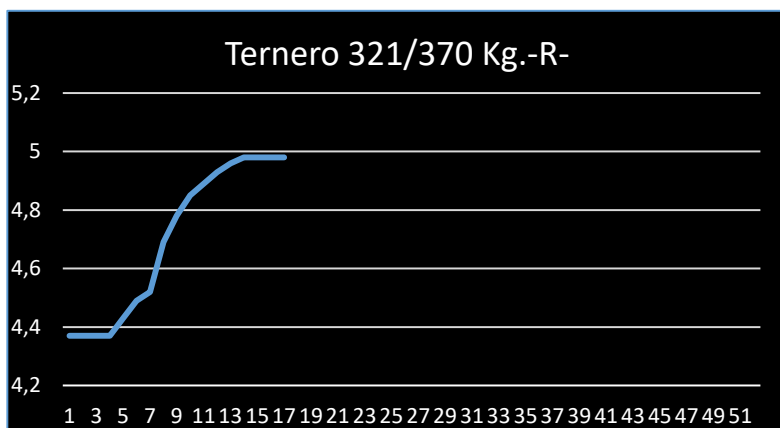

# Lonja de Binefar

27 de abril de 2022

PORCINO	Anterior	Último	Dif,	Unidades
Cerdo Cebado Selecto S/G	1,589	<b>1,594</b>	<b>0,005</b>	EurKg vivo
Cerdo Cebado Normal S/G	1,569	<b>1,574</b>	<b>0,005</b>	EurKg vivo
Cerdo Cebado Graso S/G	1,549	<b>1,554</b>	<b>0,005</b>	EurKg vivo
Lechón país 16 a 18 kgs.	67,000	<b>65,000</b>	<b>-2,000</b>	EurUnidad
Lechón importación 20 a 22 kgs	59,500	<b>57,500</b>	<b>-2,000</b>	EurUnidad

OVINO	Anterior	Último	Dif,	Unidades
Cordero de 15,1/19 Kgs.	4,200	<b>4,170</b>	<b>-0,030</b>	EurKg vivo
Cordero de 19,1/23 Kgs.	3,820	<b>3,790</b>	<b>-0,030</b>	EurKg vivo
Cordero de 23,1/25,4 Kgs.	3,680	<b>3,650</b>	<b>-0,030</b>	EurKg vivo
Cordero de 25,5/28 Kgs.	3,530	<b>3,500</b>	<b>-0,030</b>	EurKg vivo
Cordero de 28,1/34 Kgs.	3,360	<b>3,330</b>	<b>-0,030</b>	EurKg vivo
Cordero de + 34 Kgs.	3,310	<b>3,280</b>	<b>-0,030</b>	EurKg vivo
Oveja de Desecho primera	1,050	<b>1,050</b>	<b>0,000</b>	EurKg vivo
Oveja de Desecho segunda	0,850	<b>0,850</b>	<b>0,000</b>	EurKg vivo