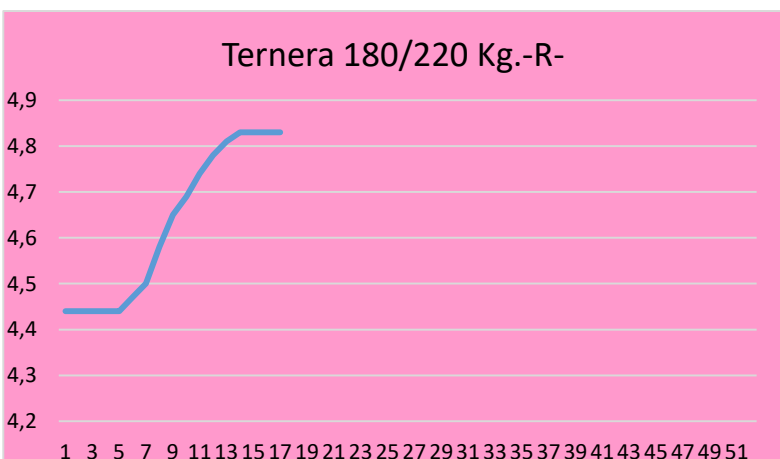

# Lonja de Binefar

27 de abril de 2022

PORCINO	Anterior	Último	Dif,	Unidades
Cerdo Cebado Selecto S/G	1,589	<b>1,594</b>	<b>0,005</b>	EurKg vivo
Cerdo Cebado Normal S/G	1,569	<b>1,574</b>	<b>0,005</b>	EurKg vivo
Cerdo Cebado Graso S/G	1,549	<b>1,554</b>	<b>0,005</b>	EurKg vivo
Lechón país 16 a 18 kgs.	67,000	<b>65,000</b>	<b>-2,000</b>	EurUnidad
Lechón importación 20 a 22 kgs	59,500	<b>57,500</b>	<b>-2,000</b>	EurUnidad

OVINO	Anterior	Último	Dif,	Unidades
Cordero de 15,1/19 Kgs.	4,200	<b>4,170</b>	<b>-0,030</b>	EurKg vivo
Cordero de 19,1/23 Kgs.	3,820	<b>3,790</b>	<b>-0,030</b>	EurKg vivo
Cordero de 23,1/25,4 Kgs.	3,680	<b>3,650</b>	<b>-0,030</b>	EurKg vivo
Cordero de 25,5/28 Kgs.	3,530	<b>3,500</b>	<b>-0,030</b>	EurKg vivo
Cordero de 28,1/34 Kgs.	3,360	<b>3,330</b>	<b>-0,030</b>	EurKg vivo
Cordero de + 34 Kgs.	3,310	<b>3,280</b>	<b>-0,030</b>	EurKg vivo
Oveja de Desecho primera	1,050	<b>1,050</b>	<b>0,000</b>	EurKg vivo
Oveja de Desecho segunda	0,850	<b>0,850</b>	<b>0,000</b>	EurKg vivo