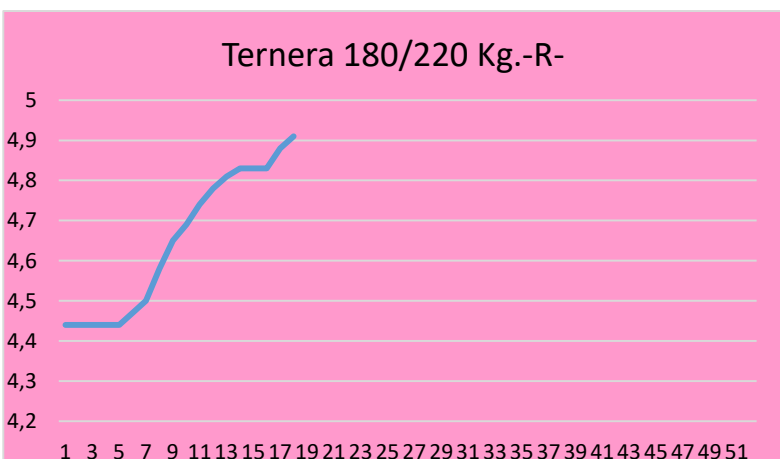

# Lonja de Binefar

5 de mayo de 2022

PORCINO	Anterior	Último	Dif,	Unidades
Cerdo Cebado Selecto S/G	1,594	<b>1,594</b>	<i>0,000</i>	EurKg vivo
Cerdo Cebado Normal S/G	1,574	<b>1,574</b>	<i>0,000</i>	EurKg vivo
Cerdo Cebado Graso S/G	1,554	<b>1,554</b>	<i>0,000</i>	EurKg vivo
Lechón país 16 a 18 kgs.	65,000	<b>63,000</b>	<i>-2,000</i>	EurUnidad
Lechón importación 20 a 22 kgs	57,500	<b>55,000</b>	<i>-2,500</i>	EurUnidad

OVINO	Anterior	Último	Dif,	Unidades
Cordero de 15,1/19 Kgs.	4,170	<b>4,170</b>	<i>0,000</i>	EurKg vivo
Cordero de 19,1/23 Kgs.	3,790	<b>3,790</b>	<i>0,000</i>	EurKg vivo
Cordero de 23,1/25,4 Kgs.	3,650	<b>3,650</b>	<i>0,000</i>	EurKg vivo
Cordero de 25,5/28 Kgs.	3,500	<b>3,500</b>	<i>0,000</i>	EurKg vivo
Cordero de 28,1/34 Kgs.	3,330	<b>3,330</b>	<i>0,000</i>	EurKg vivo
Cordero de + 34 Kgs.	3,280	<b>3,280</b>	<i>0,000</i>	EurKg vivo
Oveja de Desecho primera	1,050	<b>1,050</b>	<i>0,000</i>	EurKg vivo
Oveja de Desecho segunda	0,850	<b>0,850</b>	<i>0,000</i>	EurKg vivo