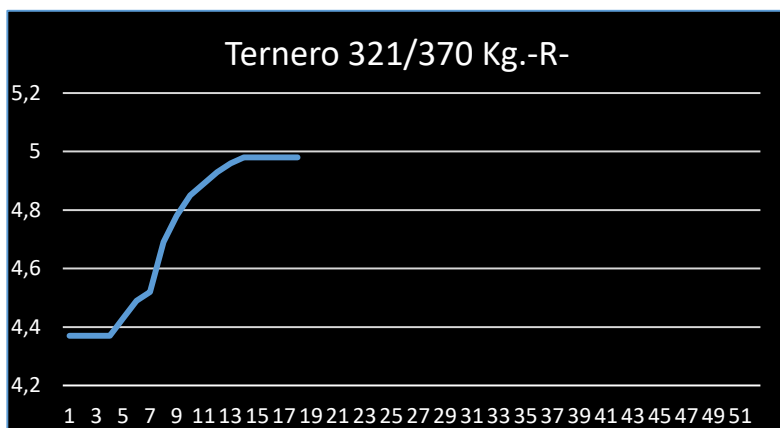

# Lonja de Binefar

5 de mayo de 2022

PORCINO	Anterior	Último	Dif,	Unidades
Cerdo Cebado Selecto S/G	1,594	<b>1,594</b>	<i>0,000</i>	EurKg vivo
Cerdo Cebado Normal S/G	1,574	<b>1,574</b>	<i>0,000</i>	EurKg vivo
Cerdo Cebado Graso S/G	1,554	<b>1,554</b>	<i>0,000</i>	EurKg vivo
Lechón país 16 a 18 kgs.	65,000	<b>63,000</b>	<i>-2,000</i>	EurUnidad
Lechón importación 20 a 22 kgs	57,500	<b>55,000</b>	<i>-2,500</i>	EurUnidad

OVINO	Anterior	Último	Dif,	Unidades
Cordero de 15,1/19 Kgs.	4,170	<b>4,170</b>	<i>0,000</i>	EurKg vivo
Cordero de 19,1/23 Kgs.	3,790	<b>3,790</b>	<i>0,000</i>	EurKg vivo
Cordero de 23,1/25,4 Kgs.	3,650	<b>3,650</b>	<i>0,000</i>	EurKg vivo
Cordero de 25,5/28 Kgs.	3,500	<b>3,500</b>	<i>0,000</i>	EurKg vivo
Cordero de 28,1/34 Kgs.	3,330	<b>3,330</b>	<i>0,000</i>	EurKg vivo
Cordero de + 34 Kgs.	3,280	<b>3,280</b>	<i>0,000</i>	EurKg vivo
Oveja de Desecho primera	1,050	<b>1,050</b>	<i>0,000</i>	EurKg vivo
Oveja de Desecho segunda	0,850	<b>0,850</b>	<i>0,000</i>	EurKg vivo