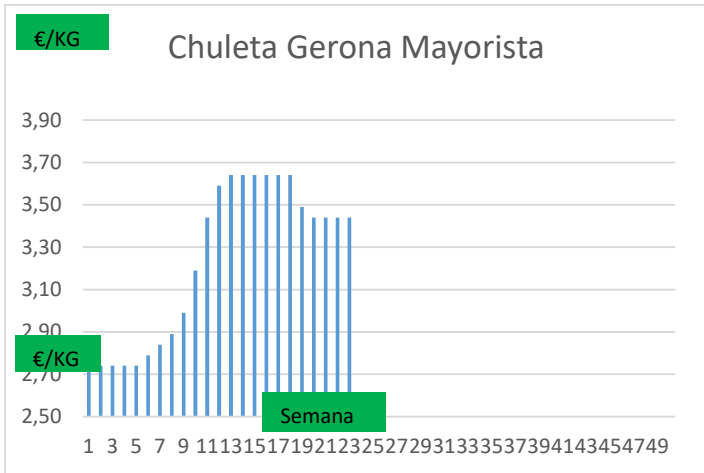

* A MAYORISTAS (2)	Anterior		Actual		Variación
	Mín.	Máx.	Mín.	Máx.	
Chuleta Gerona Mayorista	3,41	3,44	3,41	3,44	0,00
Lomo Caña Mayorista	4,22	4,25	4,22	4,25	0,00
Costilla Mayorista	5,55	5,58	5,65	5,68	0,10
Filete Mayorista	5,45	5,48	5,45	5,48	0,00
Cabeza Lomo Mayorista	4,15	4,18	4,15	4,18	0,00

Variación anual	
0,70	25,5%
0,85	25,0%
1,15	25,4%
1,05	23,7%
1,05	33,5%

* A FABRICANTES (3)	Anterior		Actual		Variación
	Mín.	Máx.	Mín.	Máx.	
Jamón Redondo Clasificado Fab	2,76	2,79	2,76	2,79	0,00
Jamón Redondo Magro (fino)	2,16	2,19	2,16	2,19	0,00
Jamón York Fabricante	2,32	2,35	2,32	2,35	0,00
Jamón York 4D (86%)	2,69	2,72	2,69	2,72	0,00
Espalda sin Piel Fab.	1,93	1,96	1,93	1,96	0,00
Espalda York 4D (74%)	2,61	2,64	2,61	2,64	0,00
Panceta cuadro	3,61	3,64	3,61	3,64	0,00
Bacon sin Hueso a Fabricante	4,04	4,07	4,04	4,07	0,00
Lomo industrial	S/C	S/C	S/C	S/C	0,00
Magro 85/15	S/C	S/C	S/C	S/C	0,00
Magro 70/30	S/C	S/C	S/C	S/C	0,00
Papada sin Piel Fabric.	2,22	2,25	2,22	2,25	0,00
Tocino sin Piel Fabricante	1,62	2,65	1,62	2,65	0,00

Variación anual	
0,47	20,3%
0,47	27,3%
0,58	32,8%
0,68	33,3%
0,47	31,5%
0,64	32,0%
0,85	30,5%
0,85	26,4%
0,65	
0,75	
0,62	
0,70	45,2%
1,50	130,4%

s/a sin acuerdo
© Regularización

- (1) En matadero, pago 21 días desde el sacrificio.
(2) En matadero, pago contado, en diferido a convenir.
(3) Según unos costes de destrucción + 0,05 €/kg.

COTIZACION CANAL 2ª

PRECIO VIDA PORCINO EUROPA

	Anterior	Actual	DIF.
ESPAÑA	1,563	1,580	0,017
ALEMANIA	1,410	1,410	0,000
FRANCIA	1,490	1,490	0,000
PAISES BAJOS	1,310	1,310	0,000
DINAMARCA	1,320	1,320	0,000
BELGICA	1,470	1,470	0,000