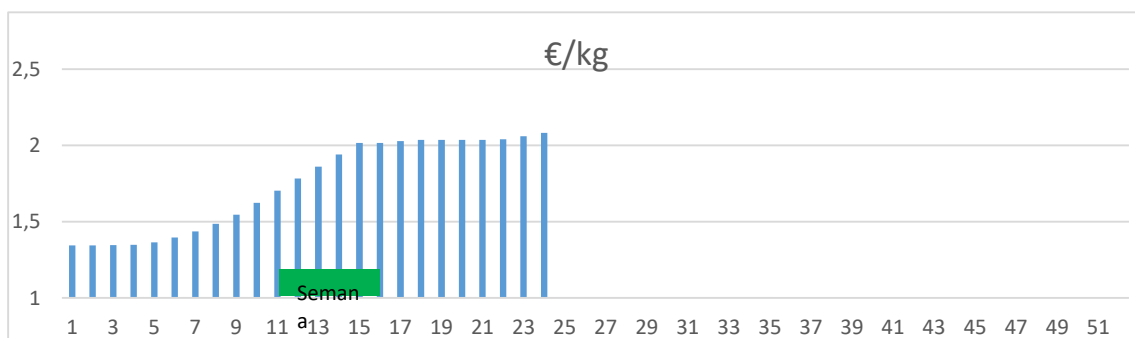

Variación anual	
0,74	54,7%

COTIZACION PIEZAS REFRIGERADAS AL POR MAYOR

* A MAYORISTAS (2)	Anterior		Actual		Variación
	Mín.	Máx.	Mín.	Máx.	
Chuleta Gerona Mayorista	3,41	3,44	3,41	3,44	0,00
Lomo Caña Mayorista	4,22	4,25	4,22	4,25	0,00
Costilla Mayorista	5,55	5,58	5,65	5,68	0,10
Filete Mayorista	5,45	5,48	5,45	5,48	0,00
Cabeza Lomo Mayorista	4,15	4,18	4,15	4,18	0,00

Variación anual	
0,70	25,5%
0,85	25,0%
1,15	25,4%
1,05	23,7%
1,05	33,5%

* A FABRICANTES (3)	Anterior		Actual		Variación
	Mín.	Máx.	Mín.	Máx.	
Jamón Redondo Clasificado Fab	2,76	2,79	2,76	2,79	0,00
Jamón Redondo Magro (fino)	2,16	2,19	2,16	2,19	0,00
Jamón York Fabricante	2,32	2,35	2,32	2,35	0,00
Jamón York 4D (86%)	2,69	2,72	2,69	2,72	0,00
Espalda sin Piel Fab.	1,93	1,96	1,93	1,96	0,00
Espalda York 4D (74%)	2,61	2,64	2,61	2,64	0,00
Panceta cuadro	3,61	3,64	3,61	3,64	0,00
Bacon sin Hueso a Fabricante	4,04	4,07	4,04	4,07	0,00
Lomo industrial	S/C	S/C	S/C	S/C	0,00
Magro 85/15	S/C	S/C	S/C	S/C	0,00
Magro 70/30	S/C	S/C	S/C	S/C	0,00
Papada sin Piel Fabric.	2,22	2,25	2,22	2,25	0,00
Tocino sin Piel Fabricante	1,62	2,65	1,62	2,65	0,00

Variación anual	
0,47	20,3%
0,47	27,3%
0,58	32,8%
0,68	33,3%
0,47	31,5%
0,64	32,0%
0,85	30,5%
0,85	26,4%
0,65	
0,75	
0,62	
0,70	45,2%
1,50	130,4%

s/a sin acuerdo
© Regularización

- (1) En matadero, pago 21 días desde el sacrificio.
  (2) En matadero, pago contado, en diferido a convenir.
  (3) Según unos costes de destrucción + 0,05 €/kg.

COTIZACION CANAL 2ª