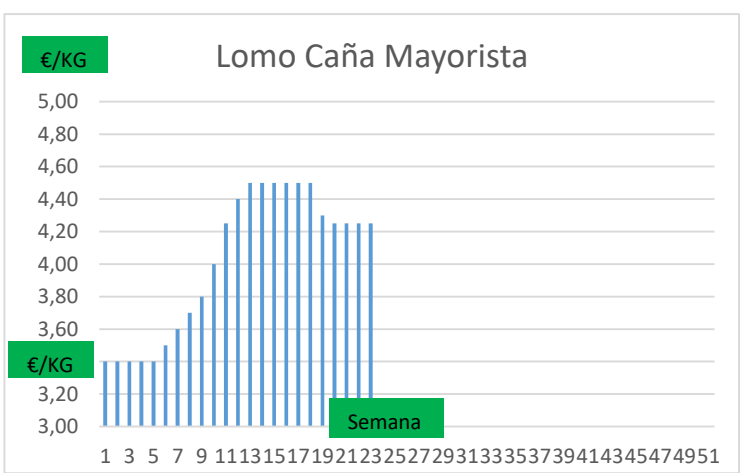

Variación anual	
0,70	25,5%
0,85	25,0%
1,15	25,4%
1,05	23,7%
1,05	33,5%

* A FABRICANTES (3)	Anterior		Actual		Variación
	Mín.	Máx.	Mín.	Máx.	
Jamón Redondo Clasificado Fab	2,76	2,79	2,76	2,79	0,00
Jamón Redondo Magro (fino)	2,16	2,19	2,16	2,19	0,00
Jamón York Fabricante	2,32	2,35	2,32	2,35	0,00
Jamón York 4D (86%)	2,69	2,72	2,69	2,72	0,00
Espalda sin Piel Fab.	1,93	1,96	1,93	1,96	0,00
Espalda York 4D (74%)	2,61	2,64	2,61	2,64	0,00
Panceta cuadro	3,61	3,64	3,61	3,64	0,00
Bacon sin Hueso a Fabricante	4,04	4,07	4,04	4,07	0,00
Lomo industrial	S/C	S/C	S/C	S/C	0,00
Magro 85/15	S/C	S/C	S/C	S/C	0,00
Magro 70/30	S/C	S/C	S/C	S/C	0,00
Papada sin Piel Fabric.	2,22	2,25	2,22	2,25	0,00
Tocino sin Piel Fabricante	1,62	2,65	1,62	2,65	0,00

COTIZACION CANAL 2ª

PRECIO VIDA PORCINO EUROPA

	Anterior	Actual	DIF.
ESPAÑA	1,563	1,580	0,017
ALEMANIA	1,410	1,410	0,000
FRANCIA	1,490	1,490	0,000
PAISES BAJOS	1,310	1,310	0,000
DINAMARCA	1,320	1,320	0,000
BELGICA	1,470	1,470	0,000