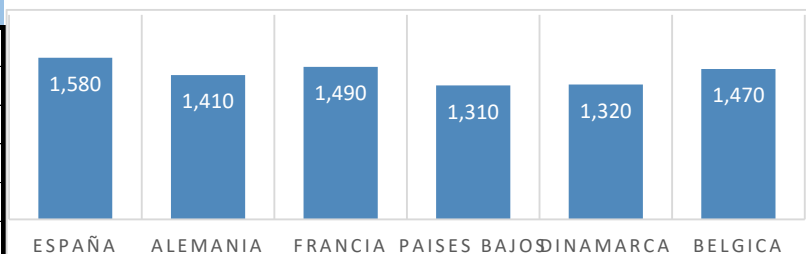

Variación anual	
0,70	25,5%
0,85	25,0%
1,15	25,4%
1,05	23,7%
1,05	33,5%

* A FABRICANTES (3)	Anterior		Actual		Variación
	Mín.	Máx.	Mín.	Máx.	
Jamón Redondo Clasificado Fab	2,76	2,79	2,76	2,79	0,00
Jamón Redondo Magro (fino)	2,16	2,19	2,16	2,19	0,00
Jamón York Fabricante	2,32	2,35	2,32	2,35	0,00
Jamón York 4D (86%)	2,69	2,72	2,69	2,72	0,00
Espalda sin Piel Fab.	1,93	1,96	1,93	1,96	0,00
Espalda York 4D (74%)	2,61	2,64	2,61	2,64	0,00
Panceta cuadro	3,61	3,64	3,61	3,64	0,00
Bacon sin Hueso a Fabricante	4,04	4,07	4,04	4,07	0,00
Lomo industrial	S/C	S/C	S/C	S/C	0,00
Magro 85/15	S/C	S/C	S/C	S/C	0,00
Magro 70/30	S/C	S/C	S/C	S/C	0,00
Papada sin Piel Fabric.	2,22	2,25	2,22	2,25	0,00
Tocino sin Piel Fabricante	1,62	2,65	1,62	2,65	0,00

Variación anual	
0,47	20,3%
0,47	27,3%
0,58	32,8%
0,68	33,3%
0,47	31,5%
0,64	32,0%
0,85	30,5%
0,85	26,4%
0,65	
0,75	
0,62	
0,70	45,2%
1,50	130,4%

s/a sin acuerdo
© Regularización

- (1) En matadero, pago 21 días desde el sacrificio.
(2) En matadero, pago contado, en diferido a convenir.
(3) Según unos costes de destrucción + 0,05 €/kg.

COTIZACION CANAL 2ª

PRECIO VIDA PORCINO EUROPA

	Anterior	Actual	DIF.
ESPAÑA	1,563	1,580	0,017
ALEMANIA	1,410	1,410	0,000
FRANCIA	1,490	1,490	0,000
PAISES BAJOS	1,310	1,310	0,000
DINAMARCA	1,320	1,320	0,000
BELGICA	1,470	1,470	0,000