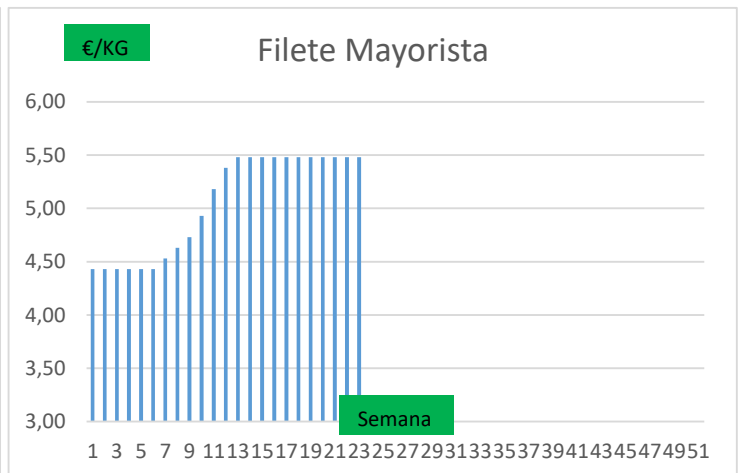

* A MAYORISTAS (2)	Anterior		Actual		Variación
	Mín.	Máx.	Mín.	Máx.	
Chuleta Gerona Mayorista	3,41	3,44	3,41	3,44	0,00
Lomo Caña Mayorista	4,22	4,25	4,22	4,25	0,00
Costilla Mayorista	5,55	5,58	5,65	5,68	0,10
Filete Mayorista	5,45	5,48	5,45	5,48	0,00
Cabeza Lomo Mayorista	4,15	4,18	4,15	4,18	0,00

Variación anual	
0,47	20,3%
0,47	27,3%
0,58	32,8%
0,68	33,3%
0,47	31,5%
0,64	32,0%
0,85	30,5%
0,85	26,4%
0,65	
0,75	
0,62	
0,70	45,2%
1,50	130,4%

s/a sin acuerdo
© Regularización

- (1) En matadero, pago 21 días desde el sacrificio.
(2) En matadero, pago contado, en diferido a convenir.
(3) Según unos costes de destrucción + 0,05 €/kg.

COTIZACION CANAL 2ª

PRECIO VIDA PORCINO EUROPA

	Anterior	Actual	DIF.
ESPAÑA	1,563	1,580	0,017
ALEMANIA	1,410	1,410	0,000
FRANCIA	1,490	1,490	0,000
PAISES BAJOS	1,310	1,310	0,000
DINAMARCA	1,320	1,320	0,000
BELGICA	1,470	1,470	0,000