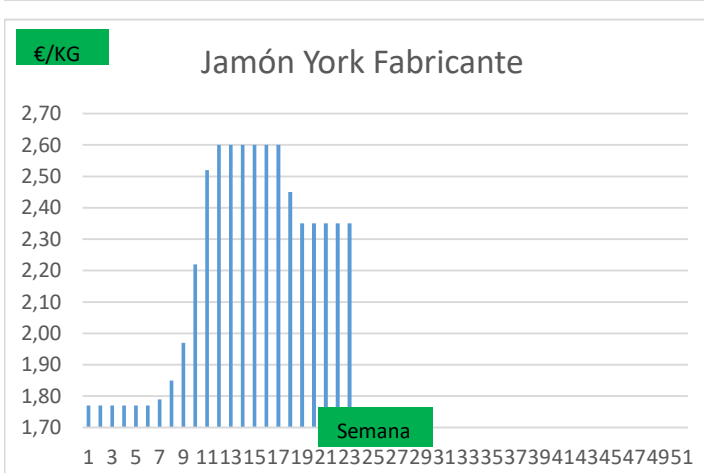

Variación anual	
0,70	25,5%
0,85	25,0%
1,15	25,4%
1,05	23,7%
1,05	33,5%

* A FABRICANTES (3)	Anterior		Actual		Variación
	Mín.	Máx.	Mín.	Máx.	
Jamón Redondo Clasificado Fab	2,76	2,79	2,76	2,79	0,00
Jamón Redondo Magro (fino)	2,16	2,19	2,16	2,19	0,00
Jamón York Fabricante	2,32	2,35	2,32	2,35	0,00
Jamón York 4D (86%)	2,69	2,72	2,69	2,72	0,00
Espalda sin Piel Fab.	1,93	1,96	1,93	1,96	0,00
Espalda York 4D (74%)	2,61	2,64	2,61	2,64	0,00
Panceta cuadro	3,61	3,64	3,61	3,64	0,00
Bacon sin Hueso a Fabricante	4,04	4,07	4,04	4,07	0,00
Lomo industrial	S/C	S/C	S/C	S/C	0,00
Magro 85/15	S/C	S/C	S/C	S/C	0,00
Magro 70/30	S/C	S/C	S/C	S/C	0,00
Papada sin Piel Fabric.	2,22	2,25	2,22	2,25	0,00
Tocino sin Piel Fabricante	1,62	2,65	1,62	2,65	0,00

COTIZACION CANAL 2ª

PRECIO VIDA PORCINO EUROPA

	Anterior	Actual	DIF.
ESPAÑA	1,563	1,580	0,017
ALEMANIA	1,410	1,410	0,000
FRANCIA	1,490	1,490	0,000
PAISES BAJOS	1,310	1,310	0,000
DINAMARCA	1,320	1,320	0,000
BELGICA	1,470	1,470	0,000