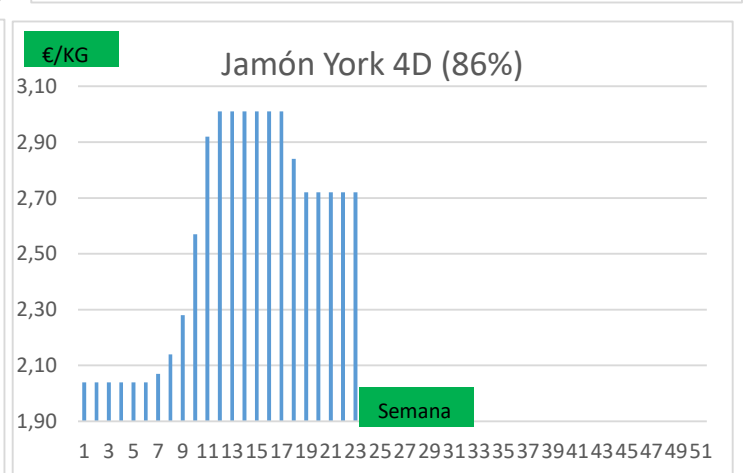

COTIZACION CANAL 2ª

PRECIO VIDA PORCINO EUROPA

	Anterior	Actual	DIF.
ESPAÑA	1,563	1,580	0,017
ALEMANIA	1,410	1,410	0,000
FRANCIA	1,490	1,490	0,000
PAISES BAJOS	1,310	1,310	0,000
DINAMARCA	1,320	1,320	0,000
BELGICA	1,470	1,470	0,000