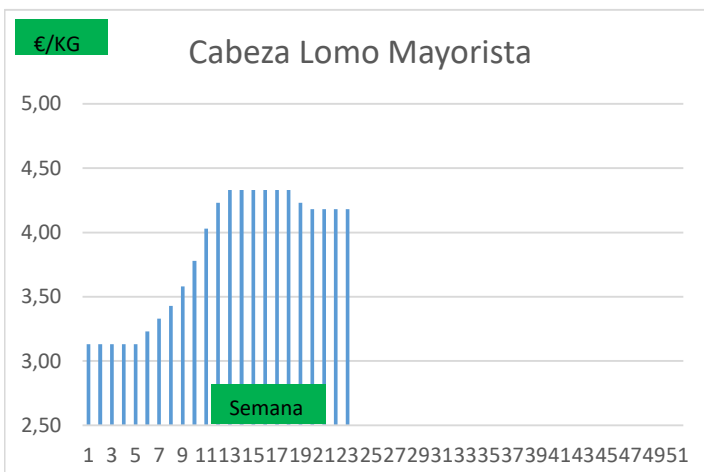

* A MAYORISTAS (2)	Anterior		Actual		Variación
	Mín.	Máx.	Mín.	Máx.	
Chuleta Gerona Mayorista	3,41	3,44	3,41	3,44	0,00
Lomo Caña Mayorista	4,22	4,25	4,22	4,25	0,00
Costilla Mayorista	5,55	5,58	5,65	5,68	0,10
Filete Mayorista	5,45	5,48	5,45	5,48	0,00
Cabeza Lomo Mayorista	4,15	4,18	4,15	4,18	0,00

Variación anual	
0,70	25,5%
0,85	25,0%
1,15	25,4%
1,05	23,7%
1,05	33,5%

* A FABRICANTES (3)	Anterior		Actual		Variación
	Mín.	Máx.	Mín.	Máx.	
Jamón Redondo Clasificado Fab	2,76	2,79	2,76	2,79	0,00
Jamón Redondo Magro (fino)	2,16	2,19	2,16	2,19	0,00
Jamón York Fabricante	2,32	2,35	2,32	2,35	0,00
Jamón York 4D (86%)	2,69	2,72	2,69	2,72	0,00
Espalda sin Piel Fab.	1,93	1,96	1,93	1,96	0,00
Espalda York 4D (74%)	2,61	2,64	2,61	2,64	0,00
Panceta cuadro	3,61	3,64	3,61	3,64	0,00
Bacon sin Hueso a Fabricante	4,04	4,07	4,04	4,07	0,00
Lomo industrial	S/C	S/C	S/C	S/C	0,00
Magro 85/15	S/C	S/C	S/C	S/C	0,00
Magro 70/30	S/C	S/C	S/C	S/C	0,00
Papada sin Piel Fabric.	2,22	2,25	2,22	2,25	0,00
Tocino sin Piel Fabricante	1,62	2,65	1,62	2,65	0,00

COTIZACION CANAL 2ª

PRECIO VIDA PORCINO EUROPA

	Anterior	Actual	DIF.
ESPAÑA	1,563	1,580	0,017
ALEMANIA	1,410	1,410	0,000
FRANCIA	1,490	1,490	0,000
PAISES BAJOS	1,310	1,310	0,000
DINAMARCA	1,320	1,320	0,000
BELGICA	1,470	1,470	0,000