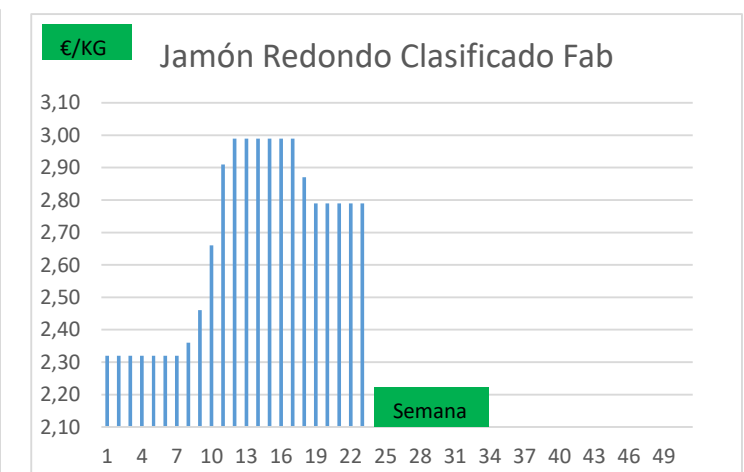

* A MAYORISTAS (2)	Anterior		Actual		Variación
	Mín.	Máx.	Mín.	Máx.	
Chuleta Gerona Mayorista	3,41	3,44	3,41	3,44	0,00
Lomo Caña Mayorista	4,22	4,25	4,22	4,25	0,00
Costilla Mayorista	5,55	5,58	5,65	5,68	0,10
Filete Mayorista	5,45	5,48	5,45	5,48	0,00
Cabeza Lomo Mayorista	4,15	4,18	4,15	4,18	0,00

Variación anual	
0,70	25,5%
0,85	25,0%
1,15	25,4%
1,05	23,7%
1,05	33,5%

* A FABRICANTES (3)	Anterior		Actual		Variación
	Mín.	Máx.	Mín.	Máx.	
Jamón Redondo Clasificado Fab	2,76	2,79	2,76	2,79	0,00
Jamón Redondo Magro (fino)	2,16	2,19	2,16	2,19	0,00
Jamón York Fabricante	2,32	2,35	2,32	2,35	0,00
Jamón York 4D (86%)	2,69	2,72	2,69	2,72	0,00
Espalda sin Piel Fab.	1,93	1,96	1,93	1,96	0,00
Espalda York 4D (74%)	2,61	2,64	2,61	2,64	0,00
Panceta cuadro	3,61	3,64	3,61	3,64	0,00
Bacon sin Hueso a Fabricante	4,04	4,07	4,04	4,07	0,00
Lomo industrial	S/C	S/C	S/C	S/C	0,00
Magro 85/15	S/C	S/C	S/C	S/C	0,00
Magro 70/30	S/C	S/C	S/C	S/C	0,00
Papada sin Piel Fabric.	2,22	2,25	2,22	2,25	0,00
Tocino sin Piel Fabricante	1,62	2,65	1,62	2,65	0,00

Variación anual	
0,47	20,3%
0,47	27,3%
0,58	32,8%
0,68	33,3%
0,47	31,5%
0,64	32,0%
0,85	30,5%
0,85	26,4%
0,65	
0,75	
0,62	
0,70	45,2%
1,50	130,4%

s/a sin acuerdo
© Regularización

- (1) En matadero, pago 21 días desde el sacrificio.
(2) En matadero, pago contado, en diferido a convenir.
(3) Según unos costes de destrucción + 0,05 €/kg.

COTIZACION CANAL 2ª

PRECIO VIDA PORCINO EUROPA

	Anterior	Actual	DIF.
ESPAÑA	1,563	1,580	0,017
ALEMANIA	1,410	1,410	0,000
FRANCIA	1,490	1,490	0,000
PAISES BAJOS	1,310	1,310	0,000
DINAMARCA	1,320	1,320	0,000
BELGICA	1,470	1,470	0,000