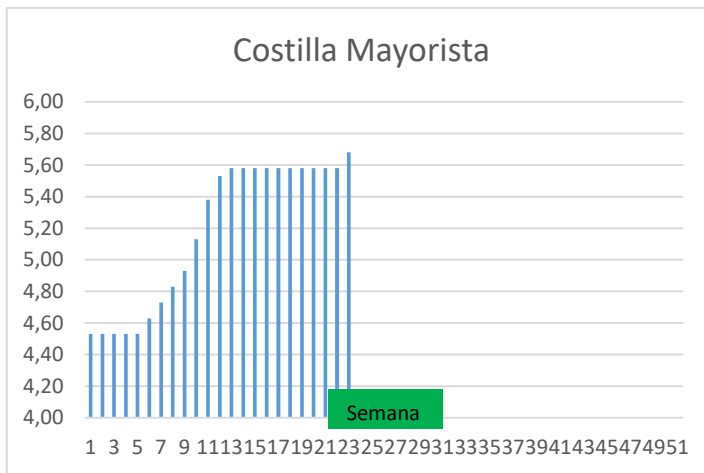

COTIZACION CANAL 2ª

PRECIO VIDA PORCINO EUROPA

	Anterior	Actual	DIF.
ESPAÑA	1,563	1,580	0,017
ALEMANIA	1,410	1,410	0,000
FRANCIA	1,490	1,490	0,000
PAISES BAJOS	1,310	1,310	0,000
DINAMARCA	1,320	1,320	0,000
BELGICA	1,470	1,470	0,000