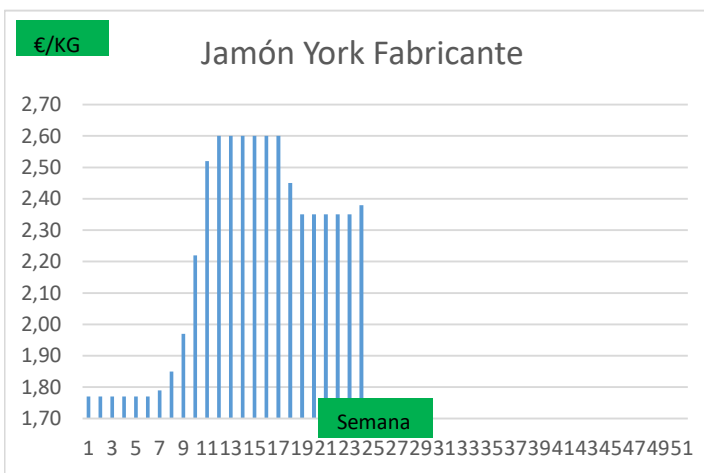

(2) En matadero, pago contado, en diferido a convenir.

(3) Según unos costes de destrucción + 0,05 €/kg.

COTIZACION CANAL 2ª

PRECIO VIDA PORCINO EUROPA

	Anterior	Actual	DIF.
ESPAÑA	1,580	1,598	0,018
ALEMANIA	1,410	1,410	0,000
FRANCIA	1,490	1,490	0,000
PAISES BAJOS	1,310	1,320	0,010
DINAMARCA	1,320	1,320	0,000
BELGICA	1,470	1,480	0,010

GRÁFICOS PRECIO DESPIECE PORCINO 2022 LONJA BARCELONA