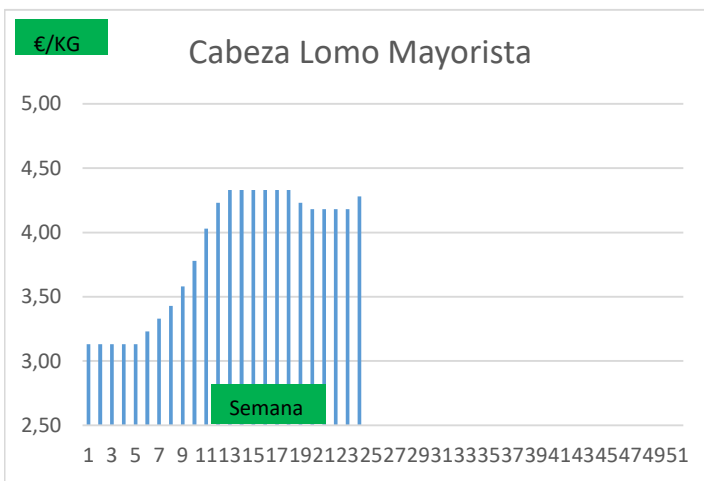

(2) En matadero, pago contado, en diferido a convenir.

(3) Según unos costes de destrucción + 0,05 €/kg.

COTIZACION CANAL 2ª

PRECIO VIDA PORCINO EUROPA

	Anterior	Actual	DIF.
ESPAÑA	1,580	1,598	0,018
ALEMANIA	1,410	1,410	0,000
FRANCIA	1,490	1,490	0,000
PAISES BAJOS	1,310	1,320	0,010
DINAMARCA	1,320	1,320	0,000
BELGICA	1,470	1,480	0,010

GRÁFICOS PRECIO DESPIECE PORCINO 2022 LONJA BARCELONA