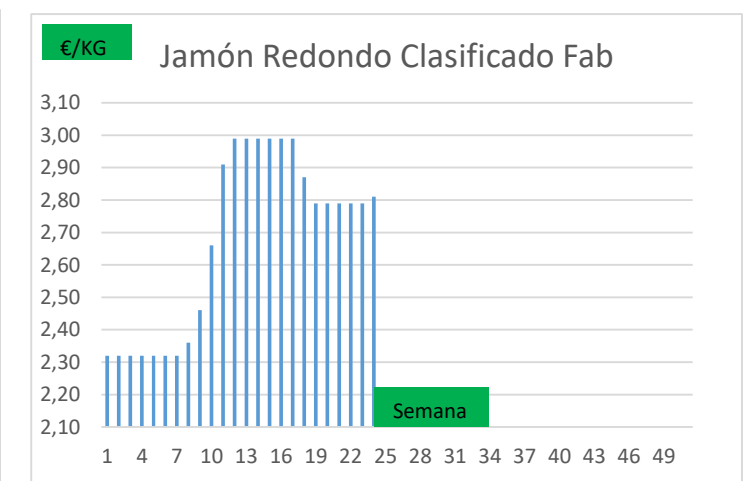

* A MAYORISTAS (2)	Anterior		Actual		Variación
	Mín.	Máx.	Mín.	Máx.	
Chuleta Gerona Mayorista	3,41	3,44	3,51	3,54	0,10
Lomo Caña Mayorista	4,22	4,25	4,32	4,35	0,10
Costilla Mayorista	5,65	5,68	5,75	5,78	0,10
Filete Mayorista	5,45	5,48	5,55	5,58	0,10
Cabeza Lomo Mayorista	4,15	4,18	4,25	4,28	0,10

Variación anual	
0,49	21,1%
0,49	28,5%
0,61	34,5%
0,72	35,3%
0,49	32,9%
0,67	33,5%
0,85	30,5%
0,85	26,4%
0,75	
0,78	
0,64	
0,70	45,2%
1,50	130,4%

s/a sin acuerdo

® Regularización

(1) En matadero, pago 21 días desde el sacrificio.

(2) En matadero, pago contado, en diferido a convenir.

(3) Según unos costes de destrucción + 0,05 €/kg.

COTIZACION CANAL 2ª

PRECIO VIDA PORCINO EUROPA

	Anterior	Actual	DIF.
ESPAÑA	1,580	1,598	0,018
ALEMANIA	1,410	1,410	0,000
FRANCIA	1,490	1,490	0,000
PAISES BAJOS	1,310	1,320	0,010
DINAMARCA	1,320	1,320	0,000
BELGICA	1,470	1,480	0,010

GRÁFICOS PRECIO DESPIECE PORCINO 2022 LONJA BARCELONA