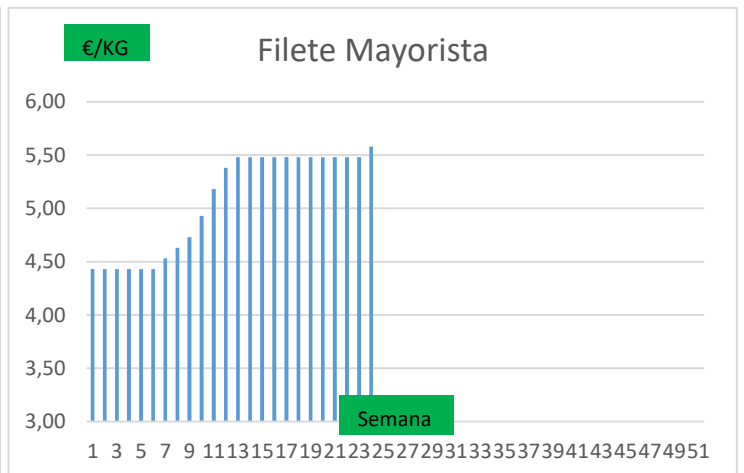

(2) En matadero, pago contado, en diferido a convenir.

(3) Según unos costes de destrucción + 0,05 €/kg.

COTIZACION CANAL 2ª

PRECIO VIDA PORCINO EUROPA

	Anterior	Actual	DIF.
ESPAÑA	1,580	1,598	0,018
ALEMANIA	1,410	1,410	0,000
FRANCIA	1,490	1,490	0,000
PAISES BAJOS	1,310	1,320	0,010
DINAMARCA	1,320	1,320	0,000
BELGICA	1,470	1,480	0,010

GRÁFICOS PRECIO DESPIECE PORCINO 2022 LONJA BARCELONA