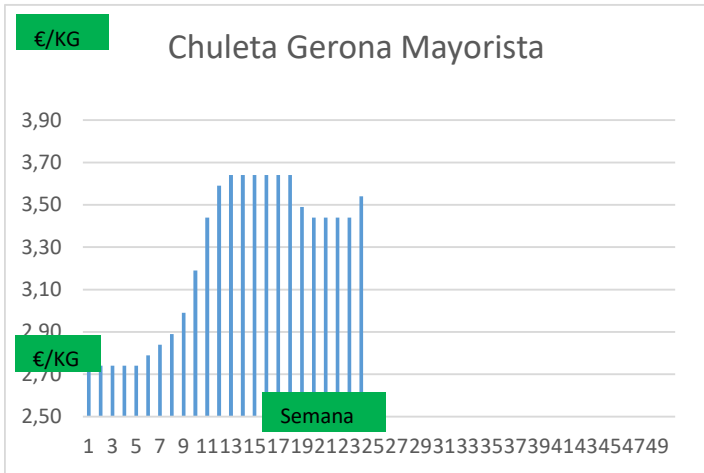

* A MAYORISTAS (2)	Anterior		Actual		Variación
	Mín.	Máx.	Mín.	Máx.	
Chuleta Gerona Mayorista	3,41	3,44	3,51	3,54	0,10
Lomo Caña Mayorista	4,22	4,25	4,32	4,35	0,10
Costilla Mayorista	5,65	5,68	5,75	5,78	0,10
Filete Mayorista	5,45	5,48	5,55	5,58	0,10
Cabeza Lomo Mayorista	4,15	4,18	4,25	4,28	0,10

(2) En matadero, pago contado, en diferido a convenir.

(3) Según unos costes de destrucción + 0,05 €/kg.

COTIZACION CANAL 2ª

PRECIO VIDA PORCINO EUROPA

	Anterior	Actual	DIF.
ESPAÑA	1,580	1,598	0,018
ALEMANIA	1,410	1,410	0,000
FRANCIA	1,490	1,490	0,000
PAISES BAJOS	1,310	1,320	0,010
DINAMARCA	1,320	1,320	0,000
BELGICA	1,470	1,480	0,010

GRÁFICOS PRECIO DESPIECE PORCINO 2022 LONJA BARCELONA