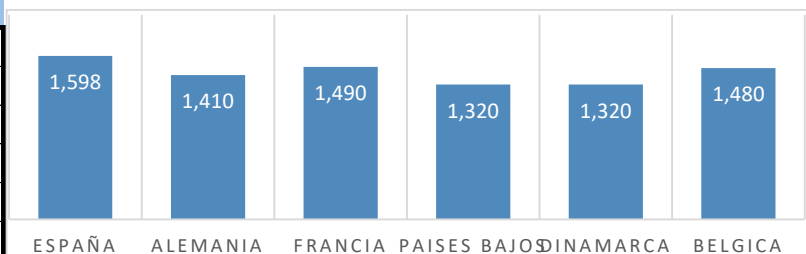

(2) En matadero, pago contado, en diferido a convenir.

(3) Según unos costes de destrucción + 0,05 €/kg.

COTIZACION CANAL 2ª

PRECIO VIDA PORCINO EUROPA

	Anterior	Actual	DIF.
ESPAÑA	1,580	1,598	0,018
ALEMANIA	1,410	1,410	0,000
FRANCIA	1,490	1,490	0,000
PAISES BAJOS	1,310	1,320	0,010
DINAMARCA	1,320	1,320	0,000
BELGICA	1,470	1,480	0,010

GRÁFICOS PRECIO DESPIECE PORCINO 2022 LONJA BARCELONA