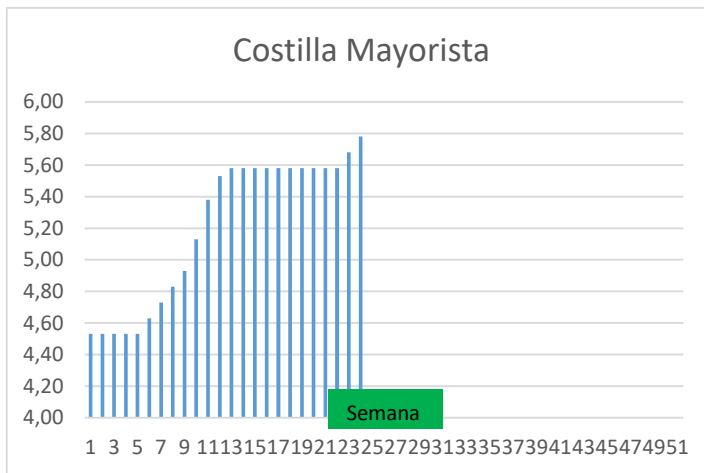

(2) En matadero, pago contado, en diferido a convenir.

(3) Según unos costes de destrucción + 0,05 €/kg.

COTIZACION CANAL 2ª

PRECIO VIDA PORCINO EUROPA

	Anterior	Actual	DIF.
ESPAÑA	1,580	1,598	0,018
ALEMANIA	1,410	1,410	0,000
FRANCIA	1,490	1,490	0,000
PAISES BAJOS	1,310	1,320	0,010
DINAMARCA	1,320	1,320	0,000
BELGICA	1,470	1,480	0,010

GRÁFICOS PRECIO DESPIECE PORCINO 2022 LONJA BARCELONA