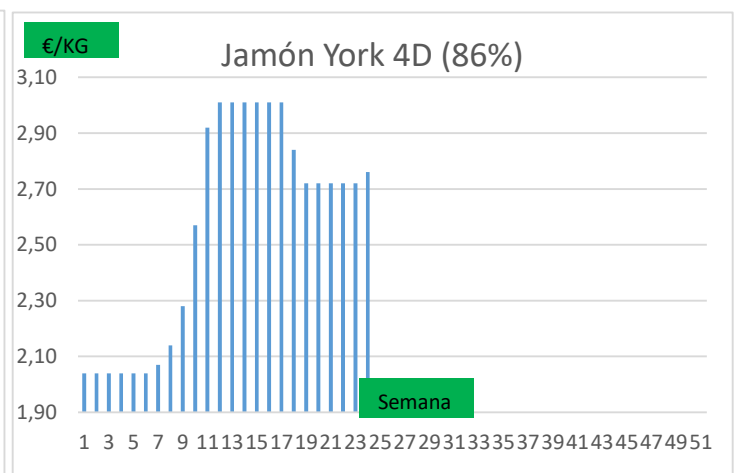

(2) En matadero, pago contado, en diferido a convenir.

(3) Según unos costes de destrucción + 0,05 €/kg.

COTIZACION CANAL 2ª

PRECIO VIDA PORCINO EUROPA

	Anterior	Actual	DIF.
ESPAÑA	1,580	1,598	0,018
ALEMANIA	1,410	1,410	0,000
FRANCIA	1,490	1,490	0,000
PAISES BAJOS	1,310	1,320	0,010
DINAMARCA	1,320	1,320	0,000
BELGICA	1,470	1,480	0,010

GRÁFICOS PRECIO DESPIECE PORCINO 2022 LONJA BARCELONA