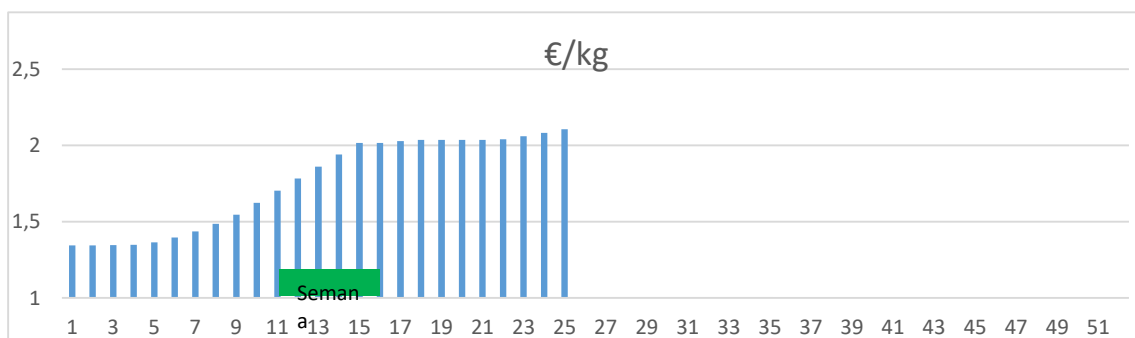

Variación anual	
0,76	56,5%

COTIZACION PIEZAS REFRIGERADAS AL POR MAYOR

* A MAYORISTAS (2)	Anterior		Actual		Variación
	Mín.	Máx.	Mín.	Máx.	
Chuleta Gerona Mayorista	3,41	3,44	3,51	3,54	0,10
Lomo Caña Mayorista	4,22	4,25	4,32	4,35	0,10
Costilla Mayorista	5,65	5,68	5,75	5,78	0,10
Filete Mayorista	5,45	5,48	5,55	5,58	0,10
Cabeza Lomo Mayorista	4,15	4,18	4,25	4,28	0,10

Variación anual	
0,80	29,2%
0,95	27,9%
1,25	27,6%
1,15	26,0%
1,15	36,7%

* A FABRICANTES (3)	Anterior		Actual		Variación
	Mín.	Máx.	Mín.	Máx.	
Jamón Redondo Clasificado Fab	2,76	2,79	2,78	2,81	0,02
Jamón Redondo Magro (fino)	2,16	2,19	2,18	2,21	0,02
Jamón York Fabricante	2,32	2,35	2,35	2,38	0,03
Jamón York 4D (86%)	2,69	2,72	2,73	2,76	0,04
Espalda sin Piel Fab.	1,93	1,96	1,95	1,98	0,02
Espalda York 4D (74%)	2,61	2,64	2,64	2,67	0,03
Panceta cuadro	3,61	3,64	3,61	3,64	0,00
Bacon sin Hueso a Fabricante	4,04	4,07	4,04	4,07	0,00
Lomo industrial	S/C	S/C	S/C	S/C	0,10
Magro 85/15	S/C	S/C	S/C	S/C	0,03
Magro 70/30	S/C	S/C	S/C	S/C	0,02
Papada sin Piel Fabric.	2,22	2,25	2,22	2,25	0,00
Tocino sin Piel Fabricante	1,62	2,65	1,62	2,65	0,00

Variación anual	
0,49	21,1%
0,49	28,5%
0,61	34,5%
0,72	35,3%
0,49	32,9%
0,67	33,5%
0,85	30,5%
0,85	26,4%
0,75	
0,78	
0,64	
0,70	45,2%
1,50	130,4%

s/a sin acuerdo

® Regularización

(1) En matadero, pago 21 días desde el sacrificio.

(2) En matadero, pago contado, en diferido a convenir.

(3) Según unos costes de destrucción + 0,05 €/kg.

COTIZACION CANAL 2ª