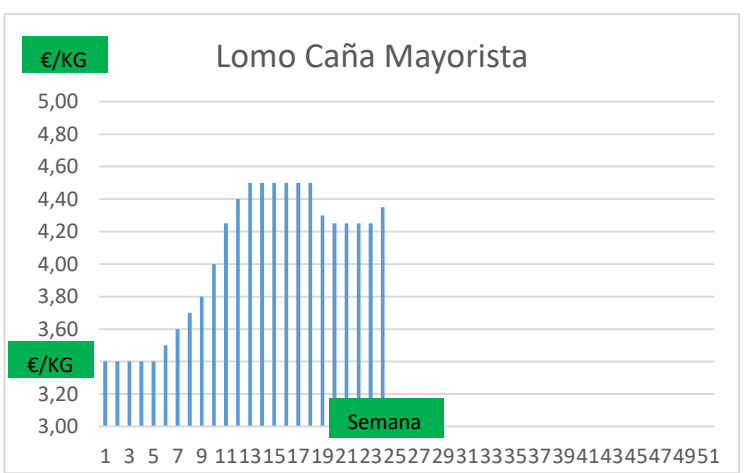

(2) En matadero, pago contado, en diferido a convenir.

(3) Según unos costes de destrucción + 0,05 €/kg.

COTIZACION CANAL 2ª

PRECIO VIDA PORCINO EUROPA

	Anterior	Actual	DIF.
ESPAÑA	1,580	1,598	0,018
ALEMANIA	1,410	1,410	0,000
FRANCIA	1,490	1,490	0,000
PAISES BAJOS	1,310	1,320	0,010
DINAMARCA	1,320	1,320	0,000
BELGICA	1,470	1,480	0,010

GRÁFICOS PRECIO DESPIECE PORCINO 2022 LONJA BARCELONA