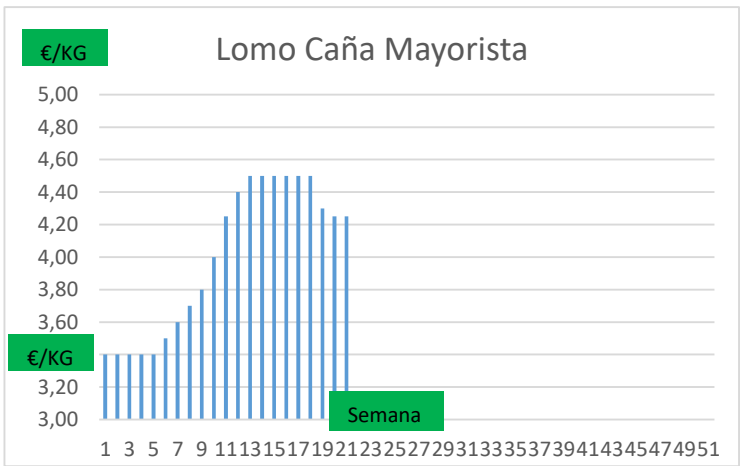

(2) En matadero, pago contado, en diferido a convenir.

(3) Según unos costes de destrucción + 0,05 €/kg.

COTIZACION CANAL 2ª

PRECIO VIDA PORCINO EUROPA

	Anterior	Actual	DIF.
ESPAÑA	1,545	1,549	0,004
ALEMANIA	1,410	1,410	0,000
FRANCIA	1,490	1,490	0,000
PAISES BAJOS	1,310	1,310	0,000
DINAMARCA	1,320	1,320	0,000
BELGICA	1,430	1,440	0,010

GRÁFICOS PRECIO DESPIECE PORCINO 2022 LONJA BARCELONA