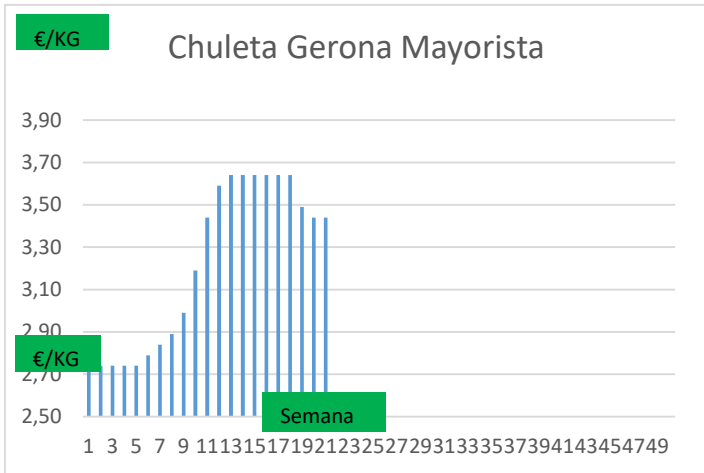

(2) En matadero, pago contado, en diferido a convenir.

(3) Según unos costes de destrucción + 0,05 €/kg.

COTIZACION CANAL 2ª

PRECIO VIDA PORCINO EUROPA

	Anterior	Actual	DIF.
ESPAÑA	1,545	1,549	0,004
ALEMANIA	1,410	1,410	0,000
FRANCIA	1,490	1,490	0,000
PAISES BAJOS	1,310	1,310	0,000
DINAMARCA	1,320	1,320	0,000
BELGICA	1,430	1,440	0,010

GRÁFICOS PRECIO DESPIECE PORCINO 2022 LONJA BARCELONA