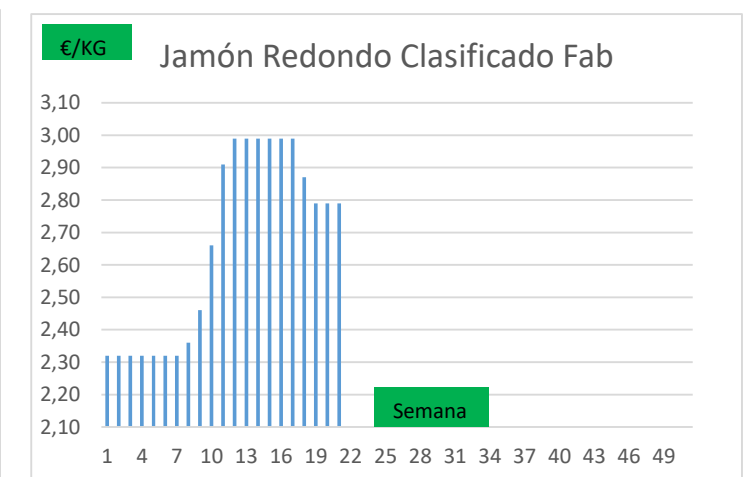

* A MAYORISTAS (2)	Anterior		Actual		Variación
	Mín.	Máx.	Mín.	Máx.	
Chuleta Gerona Mayorista	3,41	3,44	3,41	3,44	0,00
Lomo Caña Mayorista	4,22	4,25	4,22	4,25	0,00
Costilla Mayorista	5,55	5,58	5,55	5,58	0,00
Filete Mayorista	5,45	5,48	5,45	5,48	0,00
Cabeza Lomo Mayorista	4,15	4,18	4,15	4,18	0,00

Variación anual	
0,70	25,5%
0,85	25,0%
1,05	23,2%
1,05	23,7%
1,05	33,5%

* A FABRICANTES (3)	Anterior		Actual		Variación
	Mín.	Máx.	Mín.	Máx.	
Jamón Redondo Clasificado Fab	2,76	2,79	2,76	2,79	0,00
Jamón Redondo Magro (fino)	2,16	2,19	2,16	2,19	0,00
Jamón York Fabricante	2,32	2,35	2,32	2,35	0,00
Jamón York 4D (86%)	2,69	2,72	2,69	2,72	0,00
Espalda sin Piel Fab.	1,93	1,96	1,93	1,96	0,00
Espalda York 4D (74%)	2,61	2,64	2,61	2,64	0,00
Panceta cuadro	3,61	3,64	3,61	3,64	0,00
Bacon sin Hueso a Fabricante	4,04	4,07	4,04	4,07	0,00
Lomo industrial	S/C	S/C	S/C	S/C	0,00
Magro 85/15	S/C	S/C	S/C	S/C	0,00
Magro 70/30	S/C	S/C	S/C	S/C	0,00
Papada sin Piel Fabric.	2,22	2,25	2,22	2,25	0,00
Tocino sin Piel Fabricante	1,62	2,65	1,62	2,65	0,00

(2) En matadero, pago contado, en diferido a convenir.

(3) Según unos costes de destrucción + 0,05 €/kg.

COTIZACION CANAL 2ª

PRECIO VIDA PORCINO EUROPA

	Anterior	Actual	DIF.
ESPAÑA	1,545	1,549	0,004
ALEMANIA	1,410	1,410	0,000
FRANCIA	1,490	1,490	0,000
PAISES BAJOS	1,310	1,310	0,000
DINAMARCA	1,320	1,320	0,000
BELGICA	1,430	1,440	0,010

GRÁFICOS PRECIO DESPIECE PORCINO 2022 LONJA BARCELONA