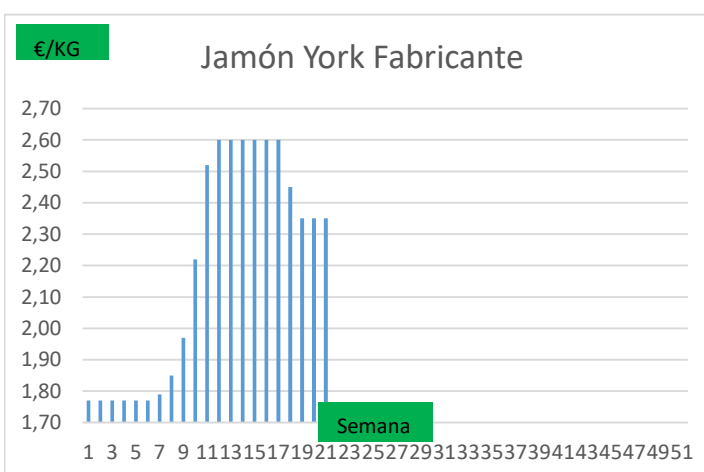

(2) En matadero, pago contado, en diferido a convenir.

(3) Según unos costes de destrucción + 0,05 €/kg.

COTIZACION CANAL 2ª

PRECIO VIDA PORCINO EUROPA

	Anterior	Actual	DIF.
ESPAÑA	1,545	1,549	0,004
ALEMANIA	1,410	1,410	0,000
FRANCIA	1,490	1,490	0,000
PAISES BAJOS	1,310	1,310	0,000
DINAMARCA	1,320	1,320	0,000
BELGICA	1,430	1,440	0,010

GRÁFICOS PRECIO DESPIECE PORCINO 2022 LONJA BARCELONA