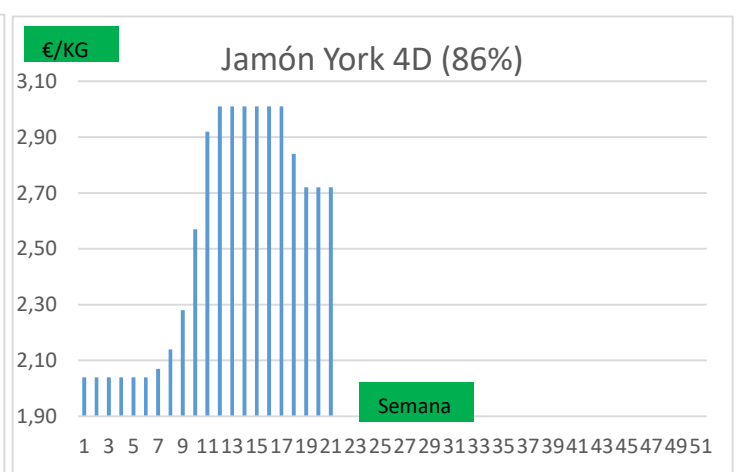

(2) En matadero, pago contado, en diferido a convenir.

(3) Según unos costes de destrucción + 0,05 €/kg.

COTIZACION CANAL 2ª

PRECIO VIDA PORCINO EUROPA

	Anterior	Actual	DIF.
ESPAÑA	1,545	1,549	0,004
ALEMANIA	1,410	1,410	0,000
FRANCIA	1,490	1,490	0,000
PAISES BAJOS	1,310	1,310	0,000
DINAMARCA	1,320	1,320	0,000
BELGICA	1,430	1,440	0,010

GRÁFICOS PRECIO DESPIECE PORCINO 2022 LONJA BARCELONA