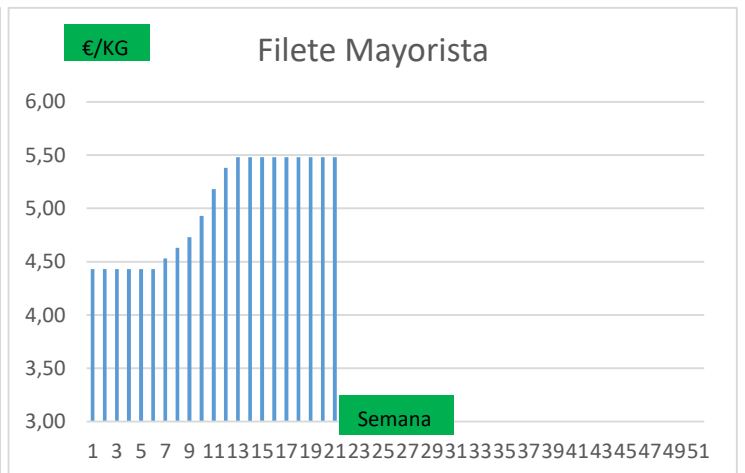

(2) En matadero, pago contado, en diferido a convenir.

(3) Según unos costes de destrucción + 0,05 €/kg.

COTIZACION CANAL 2ª

PRECIO VIDA PORCINO EUROPA

	Anterior	Actual	DIF.
ESPAÑA	1,545	1,549	0,004
ALEMANIA	1,410	1,410	0,000
FRANCIA	1,490	1,490	0,000
PAISES BAJOS	1,310	1,310	0,000
DINAMARCA	1,320	1,320	0,000
BELGICA	1,430	1,440	0,010

GRÁFICOS PRECIO DESPIECE PORCINO 2022 LONJA BARCELONA