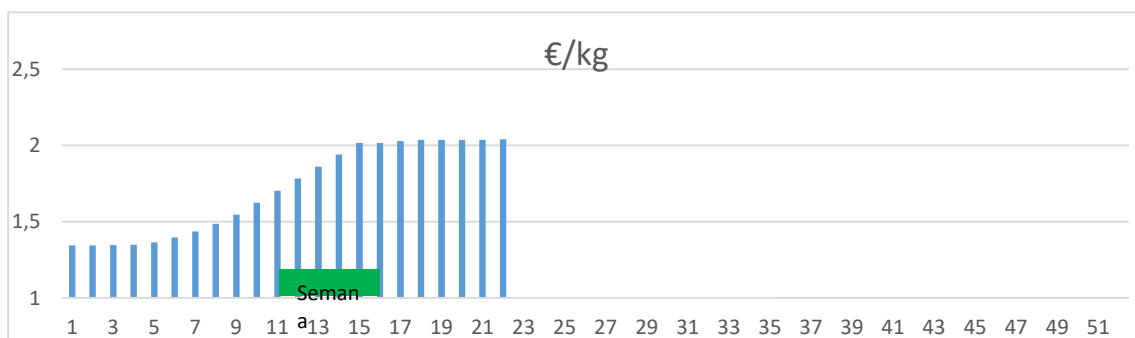

Variación anual	
0,70	51,6%

COTIZACION PIEZAS REFRIGERADAS AL POR MAYOR

* A MAYORISTAS (2)	Anterior		Actual		Variación
	Mín.	Máx.	Mín.	Máx.	
Chuleta Gerona Mayorista	3,41	3,44	3,41	3,44	0,00
Lomo Caña Mayorista	4,22	4,25	4,22	4,25	0,00
Costilla Mayorista	5,55	5,58	5,55	5,58	0,00
Filete Mayorista	5,45	5,48	5,45	5,48	0,00
Cabeza Lomo Mayorista	4,15	4,18	4,15	4,18	0,00

Variación anual	
0,70	25,5%
0,85	25,0%
1,05	23,2%
1,05	23,7%
1,05	33,5%

* A FABRICANTES (3)	Anterior		Actual		Variación
	Mín.	Máx.	Mín.	Máx.	
Jamón Redondo Clasificado Fab	2,76	2,79	2,76	2,79	0,00
Jamón Redondo Magro (fino)	2,16	2,19	2,16	2,19	0,00
Jamón York Fabricante	2,32	2,35	2,32	2,35	0,00
Jamón York 4D (86%)	2,69	2,72	2,69	2,72	0,00
Espalda sin Piel Fab.	1,93	1,96	1,93	1,96	0,00
Espalda York 4D (74%)	2,61	2,64	2,61	2,64	0,00
Panceta cuadro	3,61	3,64	3,61	3,64	0,00
Bacon sin Hueso a Fabricante	4,04	4,07	4,04	4,07	0,00
Lomo industrial	S/C	S/C	S/C	S/C	0,00
Magro 85/15	S/C	S/C	S/C	S/C	0,00
Magro 70/30	S/C	S/C	S/C	S/C	0,00
Papada sin Piel Fabric.	2,22	2,25	2,22	2,25	0,00
Tocino sin Piel Fabricante	1,62	2,65	1,62	2,65	0,00

Variación anual	
0,47	20,3%
0,47	27,3%
0,58	32,8%
0,68	33,3%
0,47	31,5%
0,64	32,0%
0,85	30,5%
0,85	26,4%
0,65	
0,75	
0,62	
0,70	45,2%
1,50	130,4%

s/a sin acuerdo

® Regularización

(1) En matadero, pago 21 días desde el sacrificio.

(2) En matadero, pago contado, en diferido a convenir.

(3) Según unos costes de destrucción + 0,05 €/kg.

COTIZACION CANAL 2ª