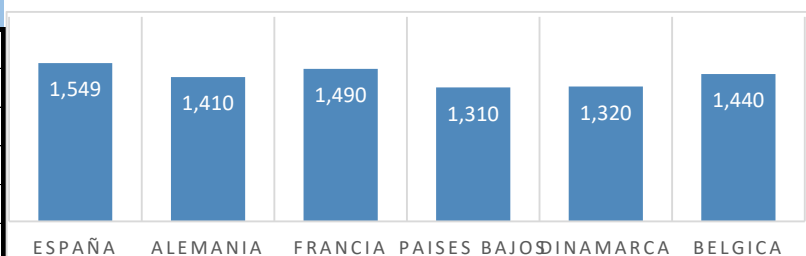

(2) En matadero, pago contado, en diferido a convenir.

(3) Según unos costes de destrucción + 0,05 €/kg.

COTIZACION CANAL 2ª

PRECIO VIDA PORCINO EUROPA

	Anterior	Actual	DIF.
ESPAÑA	1,545	1,549	0,004
ALEMANIA	1,410	1,410	0,000
FRANCIA	1,490	1,490	0,000
PAISES BAJOS	1,310	1,310	0,000
DINAMARCA	1,320	1,320	0,000
BELGICA	1,430	1,440	0,010

GRÁFICOS PRECIO DESPIECE PORCINO 2022 LONJA BARCELONA