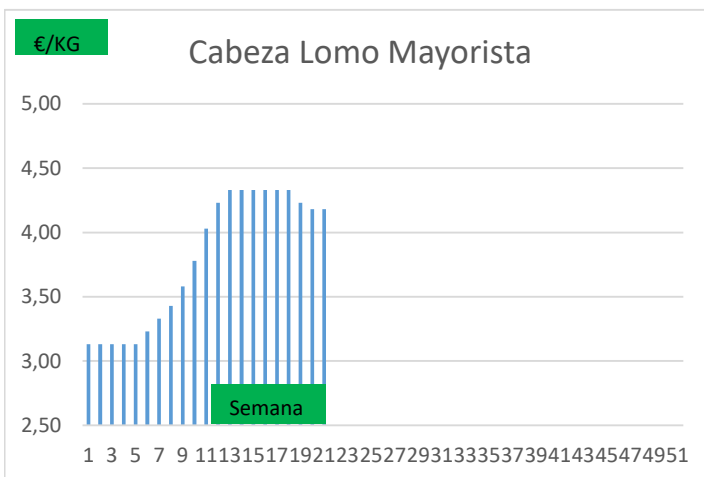

(2) En matadero, pago contado, en diferido a convenir.

(3) Según unos costes de destrucción + 0,05 €/kg.

COTIZACION CANAL 2ª

PRECIO VIDA PORCINO EUROPA

	Anterior	Actual	DIF.
ESPAÑA	1,545	1,549	0,004
ALEMANIA	1,410	1,410	0,000
FRANCIA	1,490	1,490	0,000
PAISES BAJOS	1,310	1,310	0,000
DINAMARCA	1,320	1,320	0,000
BELGICA	1,430	1,440	0,010

GRÁFICOS PRECIO DESPIECE PORCINO 2022 LONJA BARCELONA