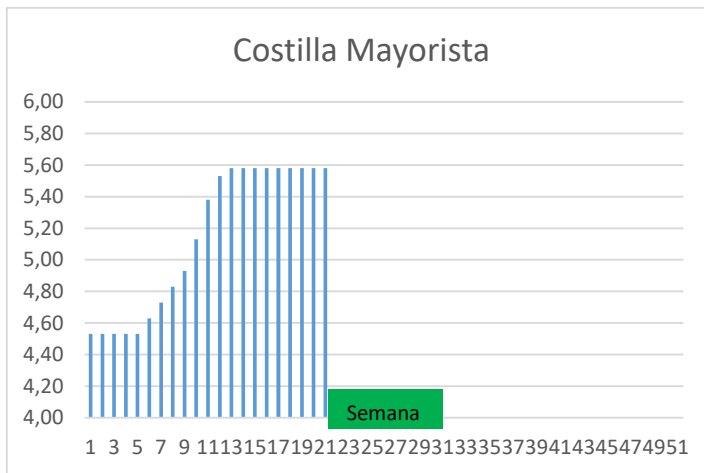

(2) En matadero, pago contado, en diferido a convenir.

(3) Según unos costes de destrucción + 0,05 €/kg.

COTIZACION CANAL 2ª

PRECIO VIDA PORCINO EUROPA

	Anterior	Actual	DIF.
ESPAÑA	1,545	1,549	0,004
ALEMANIA	1,410	1,410	0,000
FRANCIA	1,490	1,490	0,000
PAISES BAJOS	1,310	1,310	0,000
DINAMARCA	1,320	1,320	0,000
BELGICA	1,430	1,440	0,010

GRÁFICOS PRECIO DESPIECE PORCINO 2022 LONJA BARCELONA