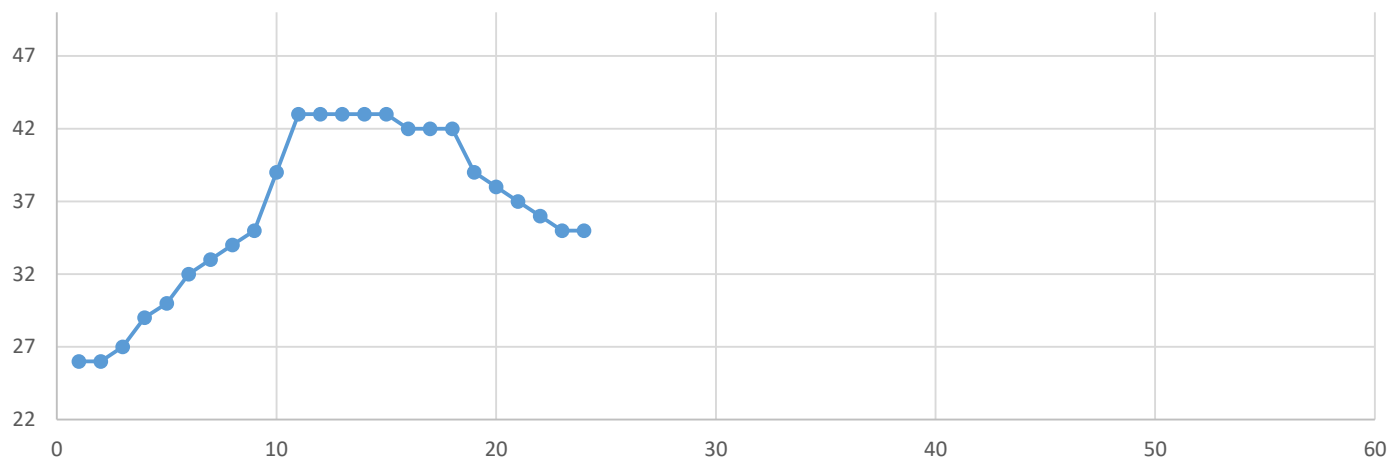

ANTERIOR	ULTIMO	DIF SEMANAL
Lechón de Gran Partida	44,00	44,00	0,00
Lechón de Recogida	35,00	35,00	0,00
Tostones de 6/8 kgs.	24,00	24,00	0,00
Tostones Sin Hierro	33,00	33,00	0,00

Diferencia Anual	
Euro	%
10,00	23%
10,00	29%
-2,00	-7%
-2,00	-6%

€/unidad Lechón de Recogida