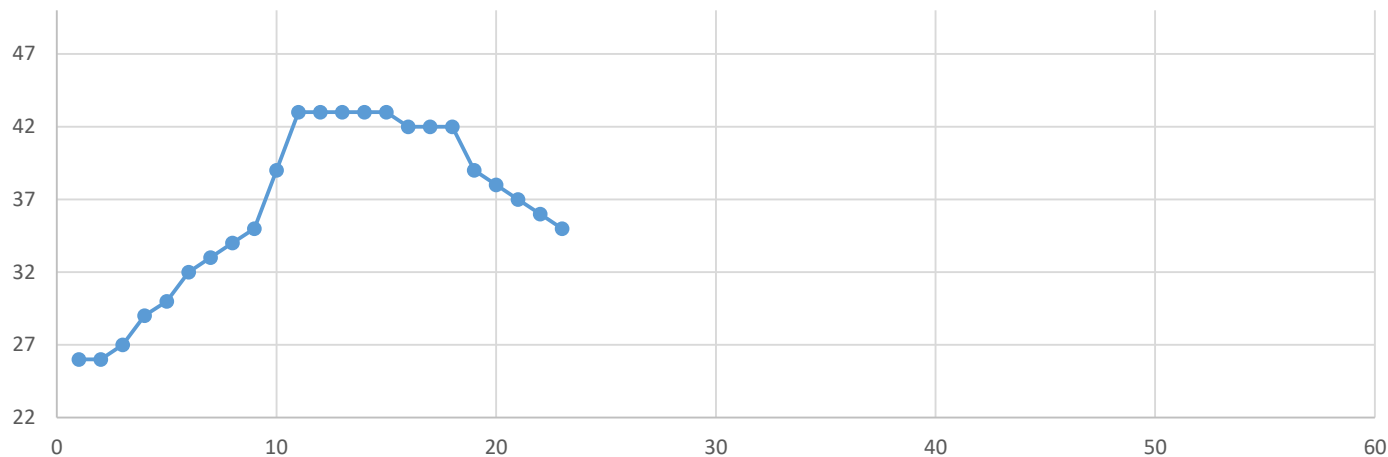

ANTERIOR	ULTIMO	DIF SEMANAL
Lechón de Gran Partida	45,00	44,00	-1,00
Lechón de Recogida	36,00	35,00	-1,00
Tostones de 6/8 kgs.	24,00	24,00	0,00
Tostones Sin Hierro	33,00	33,00	0,00

Diferencia Anual	
Euro	%
10,00	23%
10,00	29%
-2,00	-7%
-2,00	-6%

€/unidad Lechón de Recogida