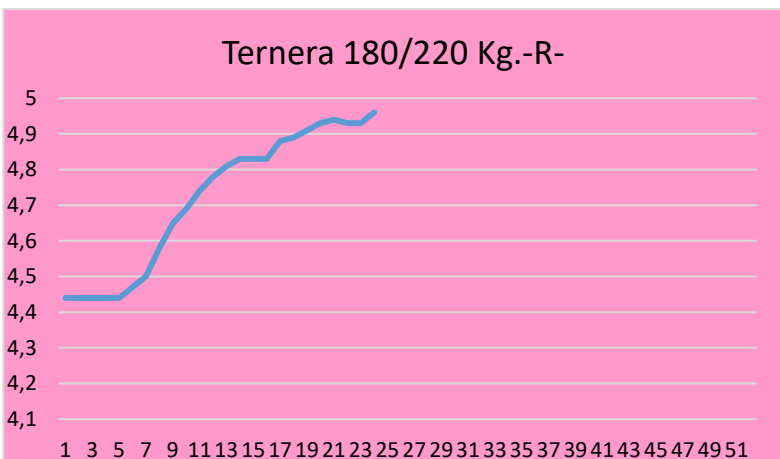

# Lonja de Binefar

15 de junio de 2022

PORCINO	Anterior	Último	Dif,	Unidades
Cerdo Cebado Selecto S/G	1,624	<b>1,640</b>	<b>0,016</b>	EurKg vivo
Cerdo Cebado Normal S/G	1,604	<b>1,620</b>	<b>0,016</b>	EurKg vivo
Cerdo Cebado Graso S/G	1,584	<b>1,600</b>	<b>0,016</b>	EurKg vivo
Lechón país 16 a 18 kgs.	52,000	<b>54,000</b>	<b>2,000</b>	EurUnidad
Lechón importación 20 a 22 kgs	43,000	<b>48,000</b>	<b>5,000</b>	EurUnidad

OVINO	Anterior	Último	Dif,	Unidades
Cordero de 15,1/19 Kgs.	4,170	<b>4,170</b>	<b>0,000</b>	EurKg vivo
Cordero de 19,1/23 Kgs.	3,790	<b>3,790</b>	<b>0,000</b>	EurKg vivo
Cordero de 23,1/25,4 Kgs.	3,650	<b>3,650</b>	<b>0,000</b>	EurKg vivo
Cordero de 25,5/28 Kgs.	3,500	<b>3,500</b>	<b>0,000</b>	EurKg vivo
Cordero de 28,1/34 Kgs.	3,330	<b>3,330</b>	<b>0,000</b>	EurKg vivo
Cordero de + 34 Kgs.	3,280	<b>3,280</b>	<b>0,000</b>	EurKg vivo
Oveja de Desecho primera	1,150	<b>1,150</b>	<b>0,000</b>	EurKg vivo
Oveja de Desecho segunda	1,050	<b>1,050</b>	<b>0,000</b>	EurKg vivo