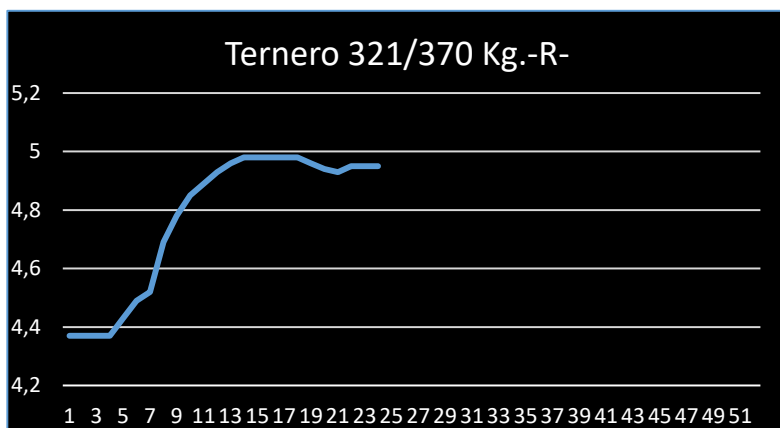

# Lonja de Binefar

15 de junio de 2022

PORCINO	Anterior	Último	Dif,	Unidades
Cerdo Cebado Selecto S/G	1,624	<b>1,640</b>	<b>0,016</b>	EurKg vivo
Cerdo Cebado Normal S/G	1,604	<b>1,620</b>	<b>0,016</b>	EurKg vivo
Cerdo Cebado Graso S/G	1,584	<b>1,600</b>	<b>0,016</b>	EurKg vivo
Lechón país 16 a 18 kgs.	52,000	<b>54,000</b>	<b>2,000</b>	EurUnidad
Lechón importación 20 a 22 kgs	43,000	<b>48,000</b>	<b>5,000</b>	EurUnidad

OVINO	Anterior	Último	Dif,	Unidades
Cordero de 15,1/19 Kgs.	4,170	<b>4,170</b>	<b>0,000</b>	EurKg vivo
Cordero de 19,1/23 Kgs.	3,790	<b>3,790</b>	<b>0,000</b>	EurKg vivo
Cordero de 23,1/25,4 Kgs.	3,650	<b>3,650</b>	<b>0,000</b>	EurKg vivo
Cordero de 25,5/28 Kgs.	3,500	<b>3,500</b>	<b>0,000</b>	EurKg vivo
Cordero de 28,1/34 Kgs.	3,330	<b>3,330</b>	<b>0,000</b>	EurKg vivo
Cordero de + 34 Kgs.	3,280	<b>3,280</b>	<b>0,000</b>	EurKg vivo
Oveja de Desecho primera	1,150	<b>1,150</b>	<b>0,000</b>	EurKg vivo
Oveja de Desecho segunda	1,050	<b>1,050</b>	<b>0,000</b>	EurKg vivo