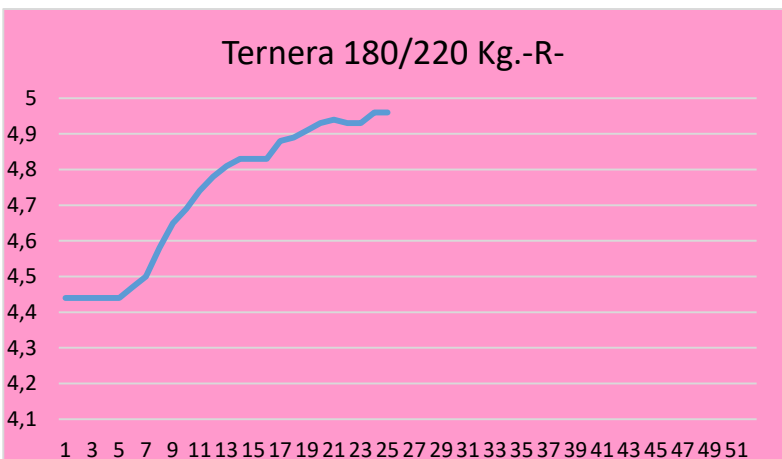

# Lonja de Binefar

29 de junio de 2022

PORCINO	Anterior	Último	Dif,	Unidades
Cerdo Cebado Selecto S/G	1,660	<b>1,685</b>	<i>0,025</i>	EurKg vivo
Cerdo Cebado Normal S/G	1,640	<b>1,665</b>	<i>0,025</i>	EurKg vivo
Cerdo Cebado Graso S/G	1,620	<b>1,645</b>	<i>0,025</i>	EurKg vivo
Lechón país 16 a 18 kgs.	54,000	<b>56,000</b>	<i>2,000</i>	EurUnidad
Lechón importación 20 a 22 kgs	48,000	<b>56,000</b>	<i>8,000</i>	EurUnidad

OVINO	Anterior	Último	Dif,	Unidades
Cordero de 15,1/19 Kgs.	4,170	<b>4,170</b>	<i>0,000</i>	EurKg vivo
Cordero de 19,1/23 Kgs.	3,790	<b>3,790</b>	<i>0,000</i>	EurKg vivo
Cordero de 23,1/25,4 Kgs.	3,650	<b>3,650</b>	<i>0,000</i>	EurKg vivo
Cordero de 25,5/28 Kgs.	3,500	<b>3,500</b>	<i>0,000</i>	EurKg vivo
Cordero de 28,1/34 Kgs.	3,330	<b>3,330</b>	<i>0,000</i>	EurKg vivo
Cordero de + 34 Kgs.	3,280	<b>3,280</b>	<i>0,000</i>	EurKg vivo
Oveja de Desecho primera	1,150	<b>1,150</b>	<i>0,000</i>	EurKg vivo
Oveja de Desecho segunda	1,050	<b>1,050</b>	<i>0,000</i>	EurKg vivo