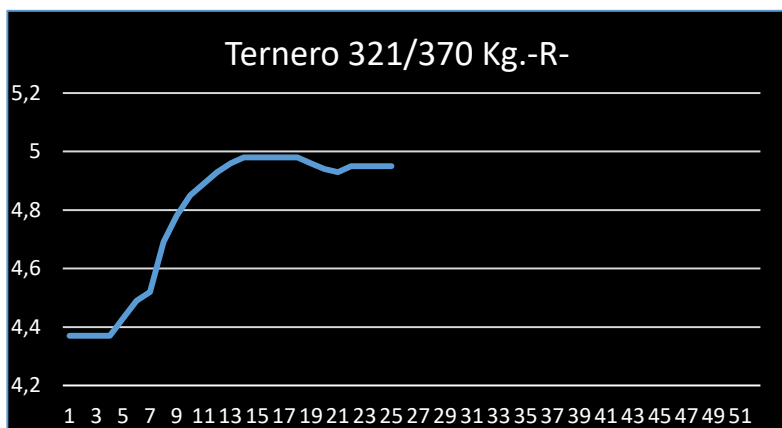

# Lonja de Binefar

29 de junio de 2022

PORCINO	Anterior	Último	Dif,	Unidades
Cerdo Cebado Selecto S/G	1,660	<b>1,685</b>	<i>0,025</i>	EurKg vivo
Cerdo Cebado Normal S/G	1,640	<b>1,665</b>	<i>0,025</i>	EurKg vivo
Cerdo Cebado Graso S/G	1,620	<b>1,645</b>	<i>0,025</i>	EurKg vivo
Lechón país 16 a 18 kgs.	54,000	<b>56,000</b>	<i>2,000</i>	EurUnidad
Lechón importación 20 a 22 kgs	48,000	<b>56,000</b>	<i>8,000</i>	EurUnidad

OVINO	Anterior	Último	Dif,	Unidades
Cordero de 15,1/19 Kgs.	4,170	<b>4,170</b>	<i>0,000</i>	EurKg vivo
Cordero de 19,1/23 Kgs.	3,790	<b>3,790</b>	<i>0,000</i>	EurKg vivo
Cordero de 23,1/25,4 Kgs.	3,650	<b>3,650</b>	<i>0,000</i>	EurKg vivo
Cordero de 25,5/28 Kgs.	3,500	<b>3,500</b>	<i>0,000</i>	EurKg vivo
Cordero de 28,1/34 Kgs.	3,330	<b>3,330</b>	<i>0,000</i>	EurKg vivo
Cordero de + 34 Kgs.	3,280	<b>3,280</b>	<i>0,000</i>	EurKg vivo
Oveja de Desecho primera	1,150	<b>1,150</b>	<i>0,000</i>	EurKg vivo
Oveja de Desecho segunda	1,050	<b>1,050</b>	<i>0,000</i>	EurKg vivo