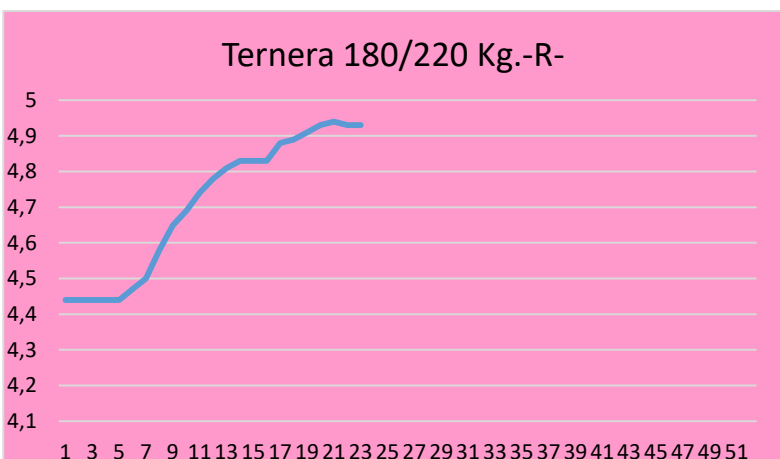

# Lonja de Binefar

8 de junio de 2022

PORCINO	Anterior	Último	Dif,	Unidades
Cerdo Cebado Selecto S/G	1,604	<b>1,624</b>	<i>0,020</i>	EurKg vivo
Cerdo Cebado Normal S/G	1,584	<b>1,604</b>	<i>0,020</i>	EurKg vivo
Cerdo Cebado Graso S/G	1,564	<b>1,584</b>	<i>0,020</i>	EurKg vivo
Lechón país 16 a 18 kgs.	52,000	<b>52,000</b>	<i>0,000</i>	EurUnidad
Lechón importación 20 a 22 kgs	43,000	<b>43,000</b>	<i>0,000</i>	EurUnidad

OVINO	Anterior	Último	Dif,	Unidades
Cordero de 15,1/19 Kgs.	4,170	<b>4,170</b>	<i>0,000</i>	EurKg vivo
Cordero de 19,1/23 Kgs.	3,790	<b>3,790</b>	<i>0,000</i>	EurKg vivo
Cordero de 23,1/25,4 Kgs.	3,650	<b>3,650</b>	<i>0,000</i>	EurKg vivo
Cordero de 25,5/28 Kgs.	3,500	<b>3,500</b>	<i>0,000</i>	EurKg vivo
Cordero de 28,1/34 Kgs.	3,330	<b>3,330</b>	<i>0,000</i>	EurKg vivo
Cordero de + 34 Kgs.	3,280	<b>3,280</b>	<i>0,000</i>	EurKg vivo
Oveja de Desecho primera	1,150	<b>1,150</b>	<i>0,000</i>	EurKg vivo
Oveja de Desecho segunda	1,050	<b>1,050</b>	<i>0,000</i>	EurKg vivo