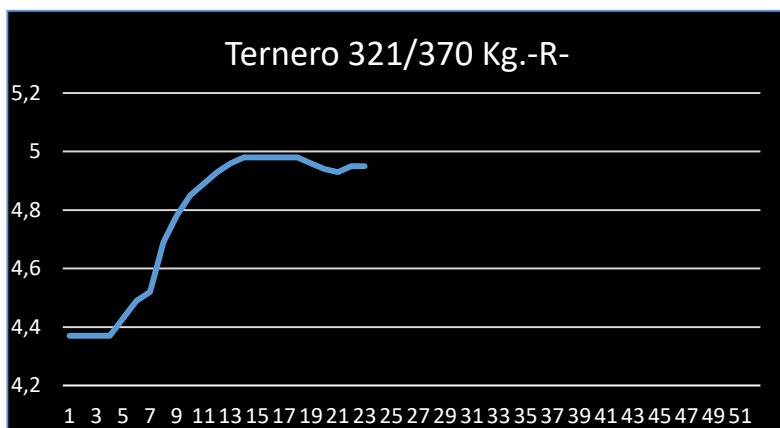

# Lonja de Binefar

8 de junio de 2022

PORCINO	Anterior	Último	Dif,	Unidades
Cerdo Cebado Selecto S/G	1,604	<b>1,624</b>	<i>0,020</i>	EurKg vivo
Cerdo Cebado Normal S/G	1,584	<b>1,604</b>	<i>0,020</i>	EurKg vivo
Cerdo Cebado Graso S/G	1,564	<b>1,584</b>	<i>0,020</i>	EurKg vivo
Lechón país 16 a 18 kgs.	52,000	<b>52,000</b>	<i>0,000</i>	EurUnidad
Lechón importación 20 a 22 kgs	43,000	<b>43,000</b>	<i>0,000</i>	EurUnidad

OVINO	Anterior	Último	Dif,	Unidades
Cordero de 15,1/19 Kgs.	4,170	<b>4,170</b>	<i>0,000</i>	EurKg vivo
Cordero de 19,1/23 Kgs.	3,790	<b>3,790</b>	<i>0,000</i>	EurKg vivo
Cordero de 23,1/25,4 Kgs.	3,650	<b>3,650</b>	<i>0,000</i>	EurKg vivo
Cordero de 25,5/28 Kgs.	3,500	<b>3,500</b>	<i>0,000</i>	EurKg vivo
Cordero de 28,1/34 Kgs.	3,330	<b>3,330</b>	<i>0,000</i>	EurKg vivo
Cordero de + 34 Kgs.	3,280	<b>3,280</b>	<i>0,000</i>	EurKg vivo
Oveja de Desecho primera	1,150	<b>1,150</b>	<i>0,000</i>	EurKg vivo
Oveja de Desecho segunda	1,050	<b>1,050</b>	<i>0,000</i>	EurKg vivo