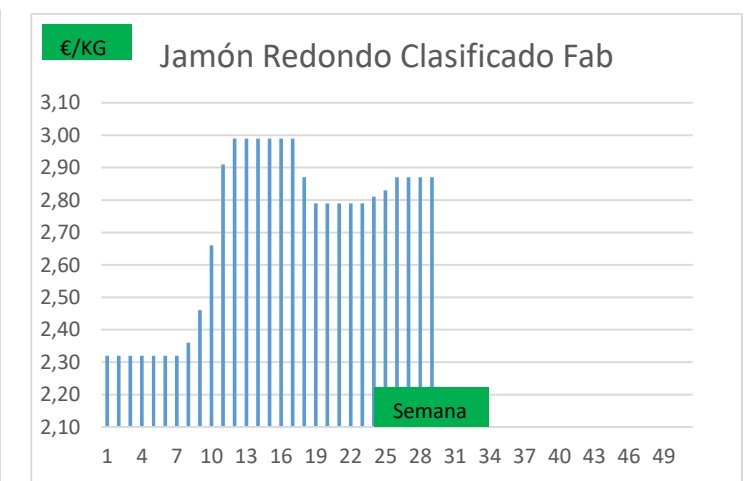

* A MAYORISTAS (2)	Anterior		Actual		Variación
	Mín.	Máx.	Mín.	Máx.	
Chuleta Gerona Mayorista	3,81	3,84	3,81	3,84	0,00
Lomo Caña Mayorista	4,62	4,65	4,62	4,65	0,00
Costilla Mayorista	6,05	6,08	6,05	6,08	0,00
Filete Mayorista	5,85	5,88	5,85	5,88	0,00
Cabeza Lomo Mayorista	4,55	4,58	4,55	4,58	0,00

Variación anual	
1,10	40,1%
1,25	36,8%
1,55	34,2%
1,45	32,7%
1,45	46,3%

* A FABRICANTES (3)	Anterior		Actual		Variación
	Mín.	Máx.	Mín.	Máx.	
Jamón Redondo Clasificado Fab	2,84	2,87	2,84	2,87	0,00
Jamón Redondo Magro (fino)	2,24	2,27	2,24	2,27	0,00
Jamón York Fabricante	2,44	2,47	2,44	2,47	0,00
Jamón York 4D (86%)	2,84	2,87	2,84	2,87	0,00
Espalda sin Piel Fab.	2,01	2,04	2,01	2,04	0,00
Espalda York 4D (74%)	2,72	2,75	2,72	2,75	0,00
Panceta cuadro	3,61	3,64	3,61	3,64	0,00
Bacon sin Hueso a Fabricante	4,04	4,07	4,04	4,07	0,00
Lomo industrial	S/C	S/C	S/C	S/C	0,00
Magro 85/15	S/C	S/C	S/C	S/C	0,00
Magro 70/30	S/C	S/C	S/C	S/C	0,00
Papada sin Piel Fabric.	2,32	2,35	2,32	2,35	0,00
Tocino sin Piel Fabricante	1,62	2,65	1,62	2,65	0,00

(2) En matadero, pago contado, en diferido a convenir.

(3) Según unos costes de destrucción + 0,05 €/kg.

COTIZACION CANAL 2ª

PRECIO VIDA PORCINO EUROPA

	Anterior	Actual	DIF.
ESPAÑA	1,679	1,684	0,005
ALEMANIA	1,450	1,450	0,000
FRANCIA	1,620	1,620	0,000
PAISES BAJOS	1,380	1,380	0,000
DINAMARCA	1,340	1,340	0,000
BELGICA	1,490	1,490	0,000

GRÁFICOS PRECIO DESPIECE PORCINO 2022 LONJA BARCELONA