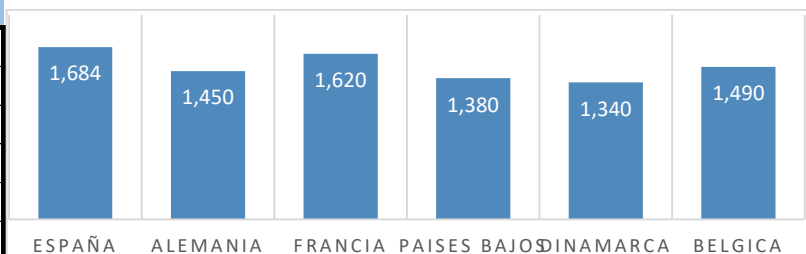

(2) En matadero, pago contado, en diferido a convenir.

(3) Según unos costes de destrucción + 0,05 €/kg.

COTIZACION CANAL 2ª

PRECIO VIDA PORCINO EUROPA

	Anterior	Actual	DIF.
ESPAÑA	1,679	1,684	0,005
ALEMANIA	1,450	1,450	0,000
FRANCIA	1,620	1,620	0,000
PAISES BAJOS	1,380	1,380	0,000
DINAMARCA	1,340	1,340	0,000
BELGICA	1,490	1,490	0,000

GRÁFICOS PRECIO DESPIECE PORCINO 2022 LONJA BARCELONA