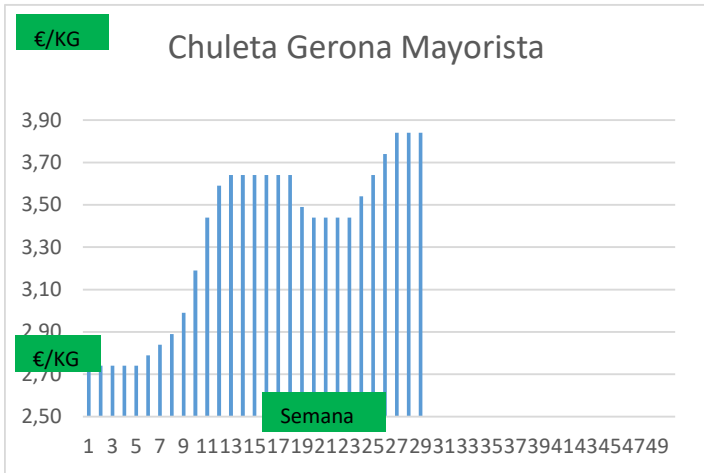

(2) En matadero, pago contado, en diferido a convenir.

(3) Según unos costes de destrucción + 0,05 €/kg.

COTIZACION CANAL 2ª

PRECIO VIDA PORCINO EUROPA

	Anterior	Actual	DIF.
ESPAÑA	1,679	1,684	0,005
ALEMANIA	1,450	1,450	0,000
FRANCIA	1,620	1,620	0,000
PAISES BAJOS	1,380	1,380	0,000
DINAMARCA	1,340	1,340	0,000
BELGICA	1,490	1,490	0,000

GRÁFICOS PRECIO DESPIECE PORCINO 2022 LONJA BARCELONA