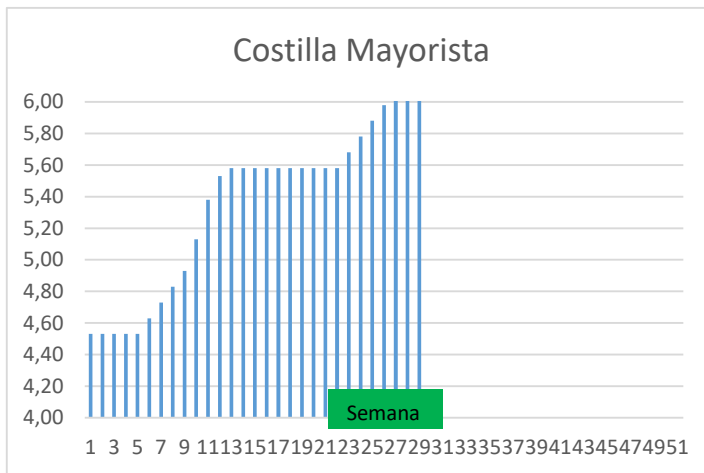

(2) En matadero, pago contado, en diferido a convenir.

(3) Según unos costes de destrucción + 0,05 €/kg.

COTIZACION CANAL 2ª

PRECIO VIDA PORCINO EUROPA

	Anterior	Actual	DIF.
ESPAÑA	1,679	1,684	0,005
ALEMANIA	1,450	1,450	0,000
FRANCIA	1,620	1,620	0,000
PAISES BAJOS	1,380	1,380	0,000
DINAMARCA	1,340	1,340	0,000
BELGICA	1,490	1,490	0,000

GRÁFICOS PRECIO DESPIECE PORCINO 2022 LONJA BARCELONA