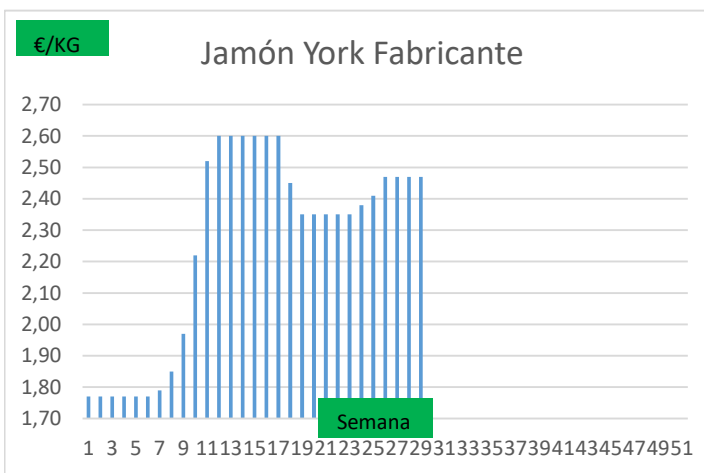

(2) En matadero, pago contado, en diferido a convenir.

(3) Según unos costes de destrucción + 0,05 €/kg.

COTIZACION CANAL 2ª

PRECIO VIDA PORCINO EUROPA

	Anterior	Actual	DIF.
ESPAÑA	1,679	1,684	0,005
ALEMANIA	1,450	1,450	0,000
FRANCIA	1,620	1,620	0,000
PAISES BAJOS	1,380	1,380	0,000
DINAMARCA	1,340	1,340	0,000
BELGICA	1,490	1,490	0,000

GRÁFICOS PRECIO DESPIECE PORCINO 2022 LONJA BARCELONA