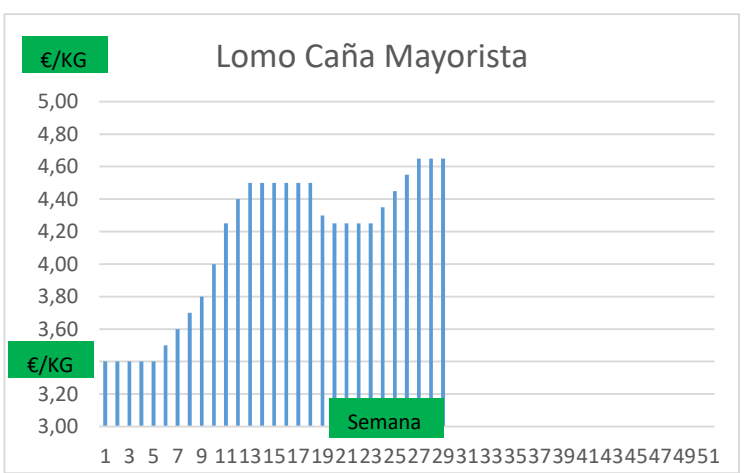

(2) En matadero, pago contado, en diferido a convenir.

(3) Según unos costes de destrucción + 0,05 €/kg.

COTIZACION CANAL 2ª

PRECIO VIDA PORCINO EUROPA

	Anterior	Actual	DIF.
ESPAÑA	1,679	1,684	0,005
ALEMANIA	1,450	1,450	0,000
FRANCIA	1,620	1,620	0,000
PAISES BAJOS	1,380	1,380	0,000
DINAMARCA	1,340	1,340	0,000
BELGICA	1,490	1,490	0,000

GRÁFICOS PRECIO DESPIECE PORCINO 2022 LONJA BARCELONA