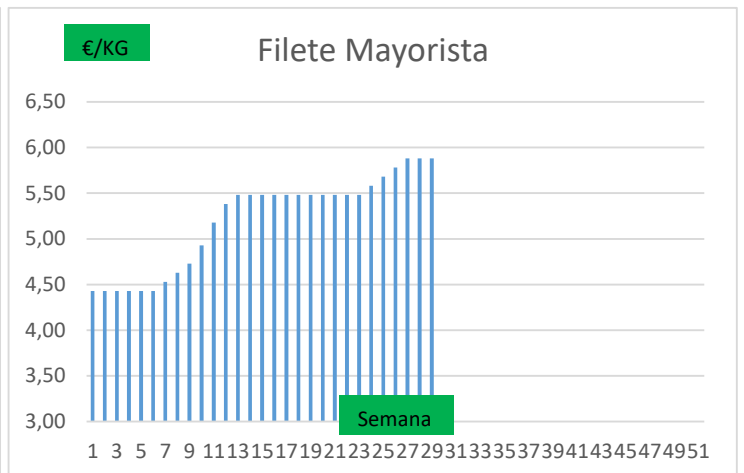

(2) En matadero, pago contado, en diferido a convenir.

(3) Según unos costes de destrucción + 0,05 €/kg.

COTIZACION CANAL 2ª

PRECIO VIDA PORCINO EUROPA

	Anterior	Actual	DIF.
ESPAÑA	1,679	1,684	0,005
ALEMANIA	1,450	1,450	0,000
FRANCIA	1,620	1,620	0,000
PAISES BAJOS	1,380	1,380	0,000
DINAMARCA	1,340	1,340	0,000
BELGICA	1,490	1,490	0,000

GRÁFICOS PRECIO DESPIECE PORCINO 2022 LONJA BARCELONA