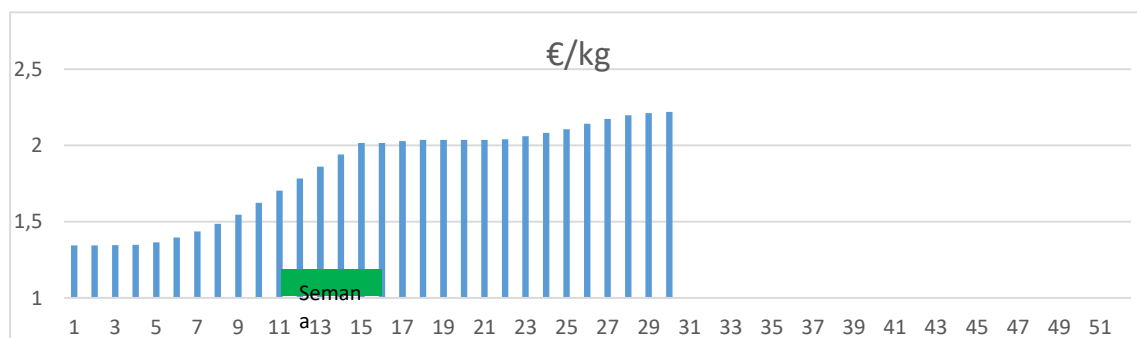

Variación anual	
0,87	64,8%

COTIZACION PIEZAS REFRIGERADAS AL POR MAYOR

* A MAYORISTAS (2)	Anterior		Actual		Variación
	Mín.	Máx.	Mín.	Máx.	
Chuleta Gerona Mayorista	3,81	3,84	3,81	3,84	0,00
Lomo Caña Mayorista	4,62	4,65	4,62	4,65	0,00
Costilla Mayorista	6,05	6,08	6,05	6,08	0,00
Filete Mayorista	5,85	5,88	5,85	5,88	0,00
Cabeza Lomo Mayorista	4,55	4,58	4,55	4,58	0,00

Variación anual	
1,10	40,1%
1,25	36,8%
1,55	34,2%
1,45	32,7%
1,45	46,3%

* A FABRICANTES (3)	Anterior		Actual		Variación
	Mín.	Máx.	Mín.	Máx.	
Jamón Redondo Clasificado Fab	2,84	2,87	2,84	2,87	0,00
Jamón Redondo Magro (fino)	2,24	2,27	2,24	2,27	0,00
Jamón York Fabricante	2,44	2,47	2,44	2,47	0,00
Jamón York 4D (86%)	2,84	2,87	2,84	2,87	0,00
Espalda sin Piel Fab.	2,01	2,04	2,01	2,04	0,00
Espalda York 4D (74%)	2,72	2,75	2,72	2,75	0,00
Panceta cuadro	3,61	3,64	3,61	3,64	0,00
Bacon sin Hueso a Fabricante	4,04	4,07	4,04	4,07	0,00
Lomo industrial	S/C	S/C	S/C	S/C	0,00
Magro 85/15	S/C	S/C	S/C	S/C	0,00
Magro 70/30	S/C	S/C	S/C	S/C	0,00
Papada sin Piel Fabric.	2,32	2,35	2,32	2,35	0,00
Tocino sin Piel Fabricante	1,62	2,65	1,62	2,65	0,00

Variación anual	
0,55	23,7%
0,55	32,0%
0,70	39,5%
0,83	40,7%
0,55	36,9%
0,75	37,5%
0,85	30,5%
0,85	26,4%
0,95	
0,86	
0,70	
0,80	51,6%
1,50	130,4%

s/a sin acuerdo

® Regularización

(1) En matadero, pago 21 días desde el sacrificio.

(2) En matadero, pago contado, en diferido a convenir.

(3) Según unos costes de destrucción + 0,05 €/kg.

COTIZACION CANAL 2ª