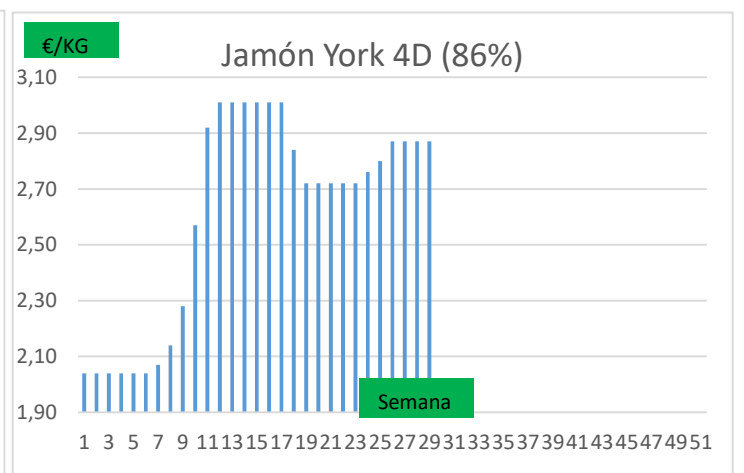

(2) En matadero, pago contado, en diferido a convenir.

(3) Según unos costes de destrucción + 0,05 €/kg.

COTIZACION CANAL 2ª

PRECIO VIDA PORCINO EUROPA

	Anterior	Actual	DIF.
ESPAÑA	1,679	1,684	0,005
ALEMANIA	1,450	1,450	0,000
FRANCIA	1,620	1,620	0,000
PAISES BAJOS	1,380	1,380	0,000
DINAMARCA	1,340	1,340	0,000
BELGICA	1,490	1,490	0,000

GRÁFICOS PRECIO DESPIECE PORCINO 2022 LONJA BARCELONA