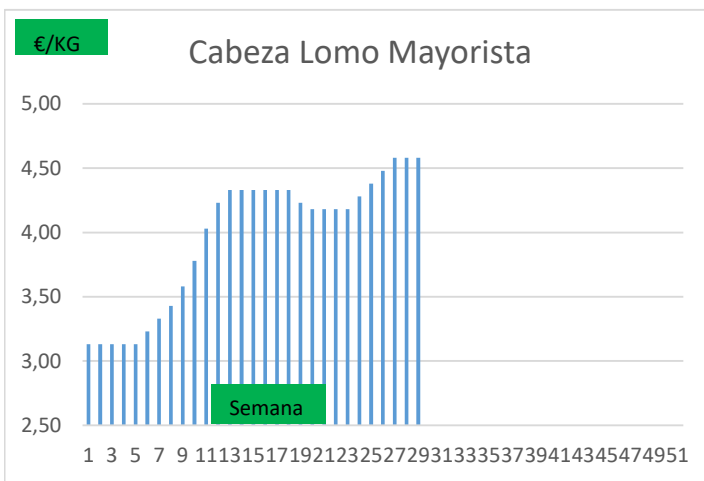

(2) En matadero, pago contado, en diferido a convenir.

(3) Según unos costes de destrucción + 0,05 €/kg.

COTIZACION CANAL 2ª

PRECIO VIDA PORCINO EUROPA

	Anterior	Actual	DIF.
ESPAÑA	1,679	1,684	0,005
ALEMANIA	1,450	1,450	0,000
FRANCIA	1,620	1,620	0,000
PAISES BAJOS	1,380	1,380	0,000
DINAMARCA	1,340	1,340	0,000
BELGICA	1,490	1,490	0,000

GRÁFICOS PRECIO DESPIECE PORCINO 2022 LONJA BARCELONA