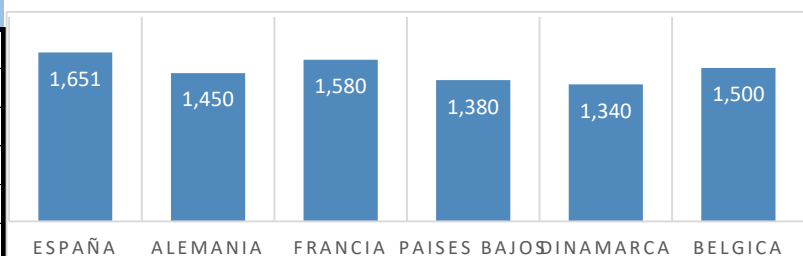

(2) En matadero, pago contado, en diferido a convenir.

(3) Según unos costes de destrucción + 0,05 €/kg.

COTIZACION CANAL 2ª

PRECIO VIDA PORCINO EUROPA

	Anterior	Actual	DIF.
ESPAÑA	1,626	1,651	0,025
ALEMANIA	1,450	1,450	0,000
FRANCIA	1,530	1,580	0,050
PAISES BAJOS	1,360	1,380	0,020
DINAMARCA	1,320	1,340	0,020
BELGICA	1,500	1,500	0,000

GRÁFICOS PRECIO DESPIECE PORCINO 2022 LONJA BARCELONA