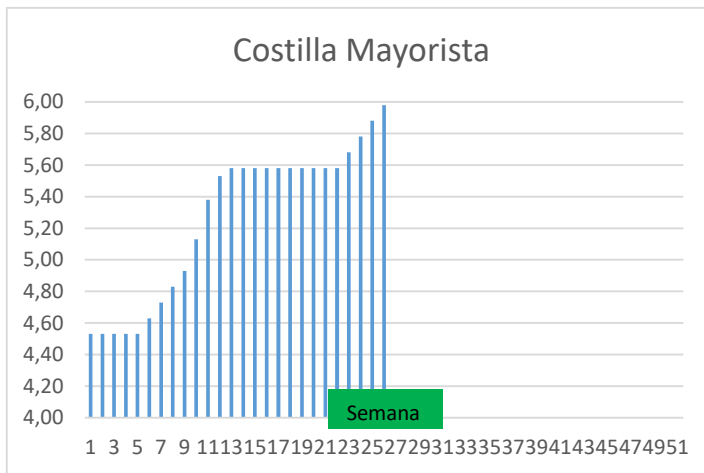

(2) En matadero, pago contado, en diferido a convenir.

(3) Según unos costes de destrucción + 0,05 €/kg.

COTIZACION CANAL 2ª

PRECIO VIDA PORCINO EUROPA

	Anterior	Actual	DIF.
ESPAÑA	1,626	1,651	0,025
ALEMANIA	1,450	1,450	0,000
FRANCIA	1,530	1,580	0,050
PAISES BAJOS	1,360	1,380	0,020
DINAMARCA	1,320	1,340	0,020
BELGICA	1,500	1,500	0,000

GRÁFICOS PRECIO DESPIECE PORCINO 2022 LONJA BARCELONA