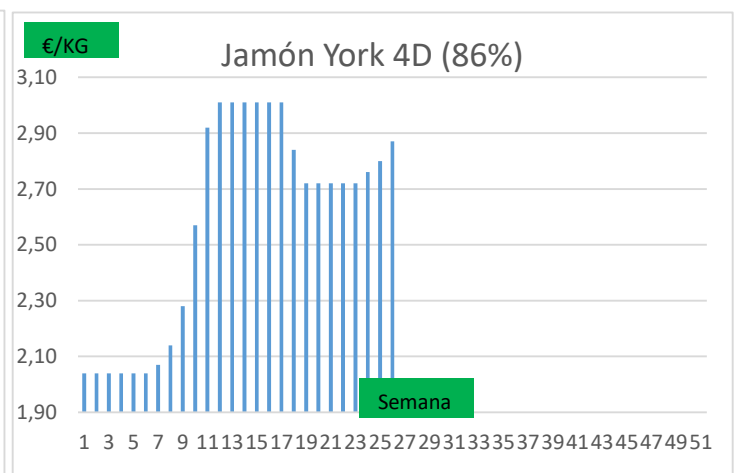

(2) En matadero, pago contado, en diferido a convenir.

(3) Según unos costes de destrucción + 0,05 €/kg.

COTIZACION CANAL 2ª

PRECIO VIDA PORCINO EUROPA

	Anterior	Actual	DIF.
ESPAÑA	1,626	1,651	0,025
ALEMANIA	1,450	1,450	0,000
FRANCIA	1,530	1,580	0,050
PAISES BAJOS	1,360	1,380	0,020
DINAMARCA	1,320	1,340	0,020
BELGICA	1,500	1,500	0,000

GRÁFICOS PRECIO DESPIECE PORCINO 2022 LONJA BARCELONA