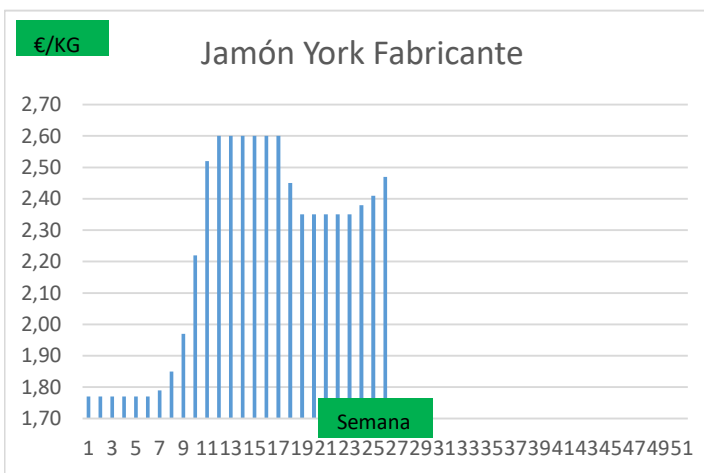

(2) En matadero, pago contado, en diferido a convenir.

(3) Según unos costes de destrucción + 0,05 €/kg.

COTIZACION CANAL 2ª

PRECIO VIDA PORCINO EUROPA

	Anterior	Actual	DIF.
ESPAÑA	1,626	1,651	0,025
ALEMANIA	1,450	1,450	0,000
FRANCIA	1,530	1,580	0,050
PAISES BAJOS	1,360	1,380	0,020
DINAMARCA	1,320	1,340	0,020
BELGICA	1,500	1,500	0,000

GRÁFICOS PRECIO DESPIECE PORCINO 2022 LONJA BARCELONA