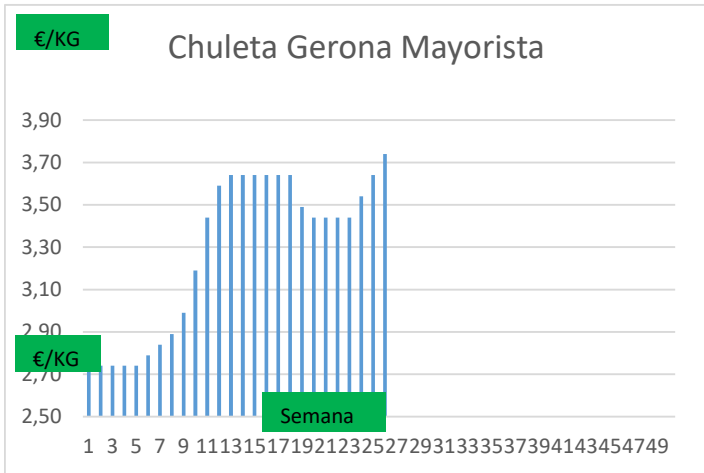

* A MAYORISTAS (2)	Anterior		Actual		Variación
	Mín.	Máx.	Mín.	Máx.	
Chuleta Gerona Mayorista	3,61	3,64	3,71	3,74	0,10
Lomo Caña Mayorista	4,42	4,45	4,52	4,55	0,10
Costilla Mayorista	5,85	5,88	5,95	5,98	0,10
Filete Mayorista	5,65	5,68	5,75	5,78	0,10
Cabeza Lomo Mayorista	4,35	4,38	4,45	4,48	0,10

(2) En matadero, pago contado, en diferido a convenir.

(3) Según unos costes de destrucción + 0,05 €/kg.

COTIZACION CANAL 2ª

PRECIO VIDA PORCINO EUROPA

	Anterior	Actual	DIF.
ESPAÑA	1,626	1,651	0,025
ALEMANIA	1,450	1,450	0,000
FRANCIA	1,530	1,580	0,050
PAISES BAJOS	1,360	1,380	0,020
DINAMARCA	1,320	1,340	0,020
BELGICA	1,500	1,500	0,000

GRÁFICOS PRECIO DESPIECE PORCINO 2022 LONJA BARCELONA