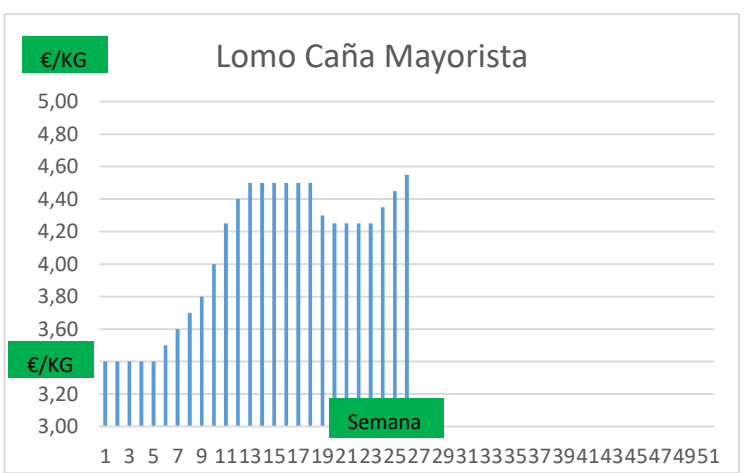

(2) En matadero, pago contado, en diferido a convenir.

(3) Según unos costes de destrucción + 0,05 €/kg.

COTIZACION CANAL 2ª

PRECIO VIDA PORCINO EUROPA

	Anterior	Actual	DIF.
ESPAÑA	1,626	1,651	0,025
ALEMANIA	1,450	1,450	0,000
FRANCIA	1,530	1,580	0,050
PAISES BAJOS	1,360	1,380	0,020
DINAMARCA	1,320	1,340	0,020
BELGICA	1,500	1,500	0,000

GRÁFICOS PRECIO DESPIECE PORCINO 2022 LONJA BARCELONA