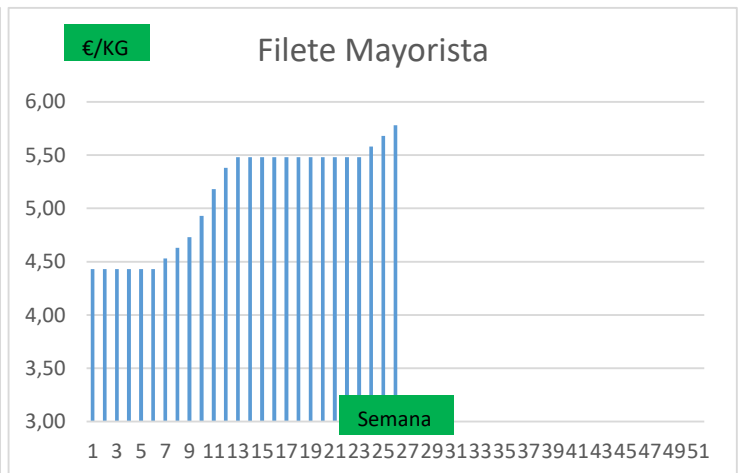

(2) En matadero, pago contado, en diferido a convenir.

(3) Según unos costes de destrucción + 0,05 €/kg.

COTIZACION CANAL 2ª

PRECIO VIDA PORCINO EUROPA

	Anterior	Actual	DIF.
ESPAÑA	1,626	1,651	0,025
ALEMANIA	1,450	1,450	0,000
FRANCIA	1,530	1,580	0,050
PAISES BAJOS	1,360	1,380	0,020
DINAMARCA	1,320	1,340	0,020
BELGICA	1,500	1,500	0,000

GRÁFICOS PRECIO DESPIECE PORCINO 2022 LONJA BARCELONA