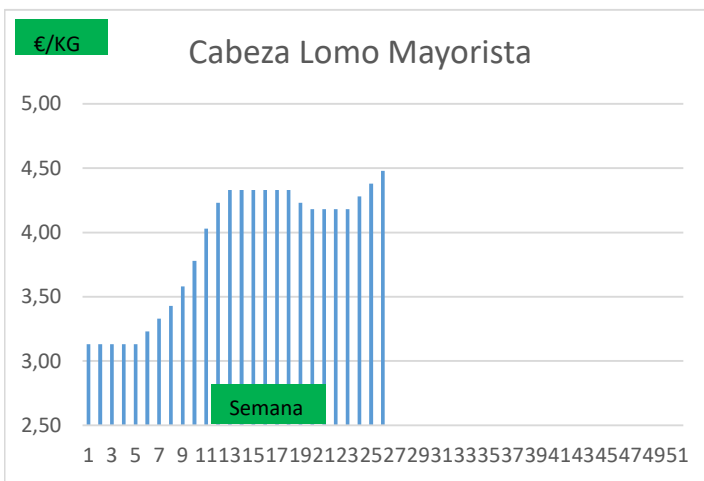

(2) En matadero, pago contado, en diferido a convenir.

(3) Según unos costes de destrucción + 0,05 €/kg.

COTIZACION CANAL 2ª

PRECIO VIDA PORCINO EUROPA

	Anterior	Actual	DIF.
ESPAÑA	1,626	1,651	0,025
ALEMANIA	1,450	1,450	0,000
FRANCIA	1,530	1,580	0,050
PAISES BAJOS	1,360	1,380	0,020
DINAMARCA	1,320	1,340	0,020
BELGICA	1,500	1,500	0,000

GRÁFICOS PRECIO DESPIECE PORCINO 2022 LONJA BARCELONA