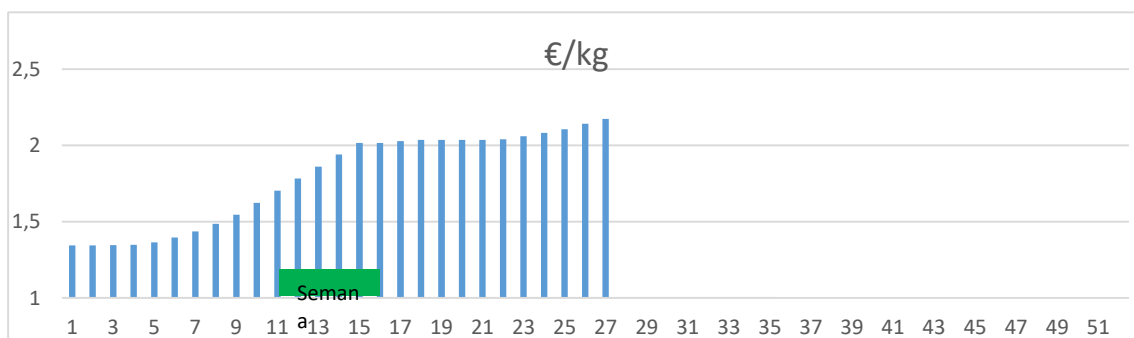

Variación anual	
0,83	61,6%

COTIZACION PIEZAS REFRIGERADAS AL POR MAYOR

* A MAYORISTAS (2)	Anterior		Actual		Variación
	Mín.	Máx.	Mín.	Máx.	
Chuleta Gerona Mayorista	3,61	3,64	3,71	3,74	0,10
Lomo Caña Mayorista	4,42	4,45	4,52	4,55	0,10
Costilla Mayorista	5,85	5,88	5,95	5,98	0,10
Filete Mayorista	5,65	5,68	5,75	5,78	0,10
Cabeza Lomo Mayorista	4,35	4,38	4,45	4,48	0,10

Variación anual	
1,00	36,5%
1,15	33,8%
1,45	32,0%
1,35	30,5%
1,35	43,1%

* A FABRICANTES (3)	Anterior		Actual		Variación
	Mín.	Máx.	Mín.	Máx.	
Jamón Redondo Clasificado Fab	2,80	2,83	2,84	2,87	0,04
Jamón Redondo Magro (fino)	2,20	2,23	2,24	2,27	0,04
Jamón York Fabricante	2,38	2,41	2,44	2,47	0,06
Jamón York 4D (86%)	2,77	2,80	2,84	2,87	0,07
Espalda sin Piel Fab.	1,97	2,00	2,01	2,04	0,04
Espalda York 4D (74%)	2,67	2,70	2,72	2,75	0,05
Panceta cuadro	3,61	3,64	3,61	3,64	0,00
Bacon sin Hueso a Fabricante	4,04	4,07	4,04	4,07	0,00
Lomo industrial	S/C	S/C	S/C	S/C	0,10
Magro 85/15	S/C	S/C	S/C	S/C	0,05
Magro 70/30	S/C	S/C	S/C	S/C	0,04
Papada sin Piel Fabric.	2,32	2,35	2,32	2,35	0,00
Tocino sin Piel Fabricante	1,62	2,65	1,62	2,65	0,00

Variación anual	
0,55	23,7%
0,55	32,0%
0,70	39,5%
0,83	40,7%
0,55	36,9%
0,75	37,5%
0,85	30,5%
0,85	26,4%
0,95	
0,86	
0,70	
0,80	51,6%
1,50	130,4%

s/a sin acuerdo

® Regularización

(1) En matadero, pago 21 días desde el sacrificio.

(2) En matadero, pago contado, en diferido a convenir.

(3) Según unos costes de destrucción + 0,05 €/kg.

COTIZACION CANAL 2ª