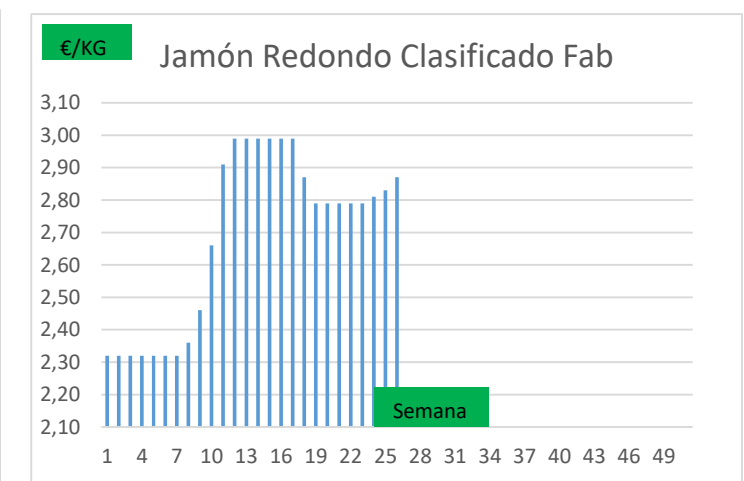

* A MAYORISTAS (2)	Anterior		Actual		Variación
	Mín.	Máx.	Mín.	Máx.	
Chuleta Gerona Mayorista	3,61	3,64	3,71	3,74	0,10
Lomo Caña Mayorista	4,42	4,45	4,52	4,55	0,10
Costilla Mayorista	5,85	5,88	5,95	5,98	0,10
Filete Mayorista	5,65	5,68	5,75	5,78	0,10
Cabeza Lomo Mayorista	4,35	4,38	4,45	4,48	0,10

(2) En matadero, pago contado, en diferido a convenir.

(3) Según unos costes de destrucción + 0,05 €/kg.

COTIZACION CANAL 2ª

PRECIO VIDA PORCINO EUROPA

	Anterior	Actual	DIF.
ESPAÑA	1,626	1,651	0,025
ALEMANIA	1,450	1,450	0,000
FRANCIA	1,530	1,580	0,050
PAISES BAJOS	1,360	1,380	0,020
DINAMARCA	1,320	1,340	0,020
BELGICA	1,500	1,500	0,000

GRÁFICOS PRECIO DESPIECE PORCINO 2022 LONJA BARCELONA