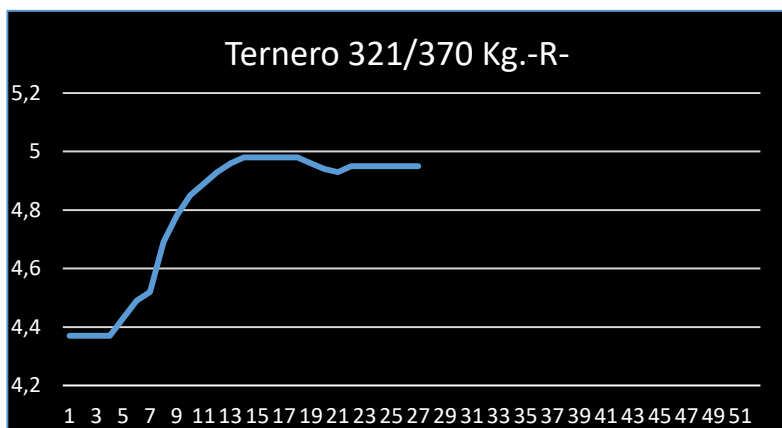

Lonja de Binefar

6 de julio de 2022

PORCINO	Anterior	Último	Dif,	Unidades
Cerdo Cebado Selecto S/G	1,685	1,703	<i>0,018</i>	EurKg vivo
Cerdo Cebado Normal S/G	1,665	1,683	<i>0,018</i>	EurKg vivo
Cerdo Cebado Graso S/G	1,645	1,663	<i>0,018</i>	EurKg vivo
Lechón país 16 a 18 kgs.	56,000	57,000	<i>1,000</i>	EurUnidad
Lechón importación 20 a 22 kgs	56,000	56,000	<i>0,000</i>	EurUnidad

OVINO	Anterior	Último	Dif,	Unidades
Cordero de 15,1/19 Kgs.	4,170	4,170	<i>0,000</i>	EurKg vivo
Cordero de 19,1/23 Kgs.	3,790	3,790	<i>0,000</i>	EurKg vivo
Cordero de 23,1/25,4 Kgs.	3,650	3,650	<i>0,000</i>	EurKg vivo
Cordero de 25,5/28 Kgs.	3,500	3,500	<i>0,000</i>	EurKg vivo
Cordero de 28,1/34 Kgs.	3,330	3,330	<i>0,000</i>	EurKg vivo
Cordero de + 34 Kgs.	3,280	3,280	<i>0,000</i>	EurKg vivo
Oveja de Desecho primera	1,150	1,150	<i>0,000</i>	EurKg vivo
Oveja de Desecho segunda	1,050	1,050	<i>0,000</i>	EurKg vivo