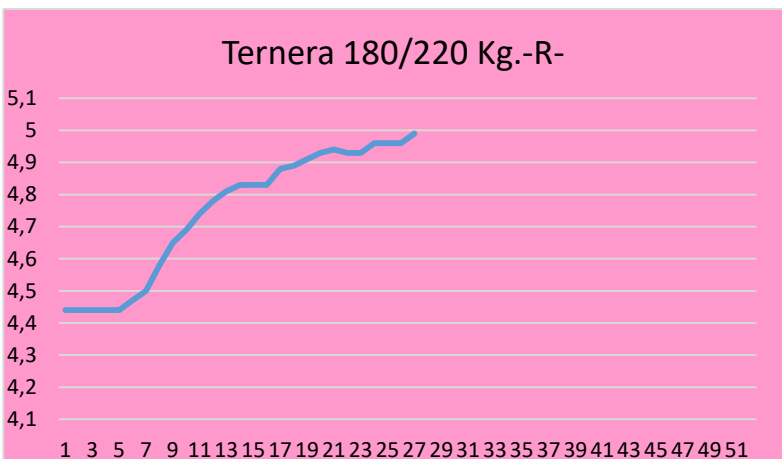

Lonja de Binefar

6 de julio de 2022

PORCINO	Anterior	Último	Dif,	Unidades
Cerdo Cebado Selecto S/G	1,685	1,703	<i>0,018</i>	EurKg vivo
Cerdo Cebado Normal S/G	1,665	1,683	<i>0,018</i>	EurKg vivo
Cerdo Cebado Graso S/G	1,645	1,663	<i>0,018</i>	EurKg vivo
Lechón país 16 a 18 kgs.	56,000	57,000	<i>1,000</i>	EurUnidad
Lechón importación 20 a 22 kgs	56,000	56,000	<i>0,000</i>	EurUnidad

OVINO	Anterior	Último	Dif,	Unidades
Cordero de 15,1/19 Kgs.	4,170	4,170	<i>0,000</i>	EurKg vivo
Cordero de 19,1/23 Kgs.	3,790	3,790	<i>0,000</i>	EurKg vivo
Cordero de 23,1/25,4 Kgs.	3,650	3,650	<i>0,000</i>	EurKg vivo
Cordero de 25,5/28 Kgs.	3,500	3,500	<i>0,000</i>	EurKg vivo
Cordero de 28,1/34 Kgs.	3,330	3,330	<i>0,000</i>	EurKg vivo
Cordero de + 34 Kgs.	3,280	3,280	<i>0,000</i>	EurKg vivo
Oveja de Desecho primera	1,150	1,150	<i>0,000</i>	EurKg vivo
Oveja de Desecho segunda	1,050	1,050	<i>0,000</i>	EurKg vivo