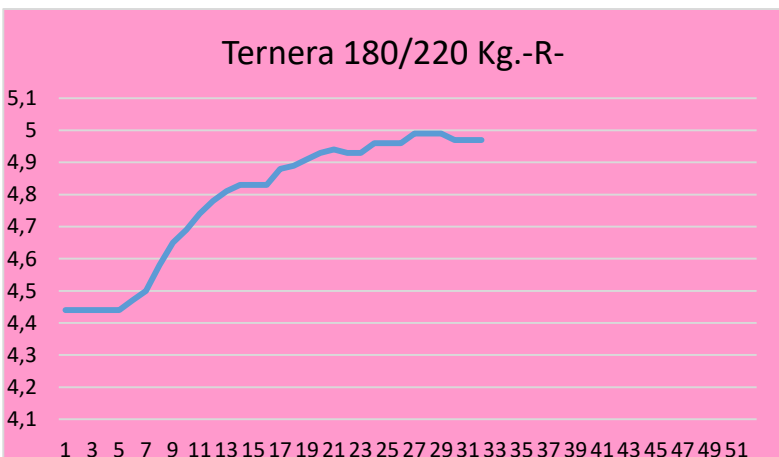

Lonja de Binefar

10 de agosto de 2022

PORCINO	Anterior	Último	Dif,	Unidades
Cerdo Cebado Selecto S/G	1,722	1,724	0,002	EurKgvivo
Cerdo Cebado Normal S/G	1,702	1,704	0,002	EurKgvivo
Cerdo Cebado Graso S/G	1,682	1,684	0,002	EurKgvivo
Lechón país 16 a 18 kgs.	62,000	62,000	0,000	EurUnidad
Lechón importación 20 a 22 kgs	48,000	48,000	0,000	EurUnidad

OVINO	Anterior	Último	Dif,	Unidades
Cordero de 15,1/19 Kgs.	4,170	4,170	0,000	EurKgvivo
Cordero de 19,1/23 Kgs.	3,790	3,790	0,000	EurKgvivo
Cordero de 23,1/25,4 Kgs.	3,650	3,650	0,000	EurKgvivo
Cordero de 25,5/28 Kgs.	3,500	3,500	0,000	EurKgvivo
Cordero de 28,1/34 Kgs.	3,330	3,330	0,000	EurKgvivo
Cordero de + 34 Kgs.	3,280	3,280	0,000	EurKgvivo
Oveja de Desecho primera	1,150	1,150	0,000	EurKgvivo
Oveja de Desecho segunda	1,050	1,050	0,000	EurKgvivo