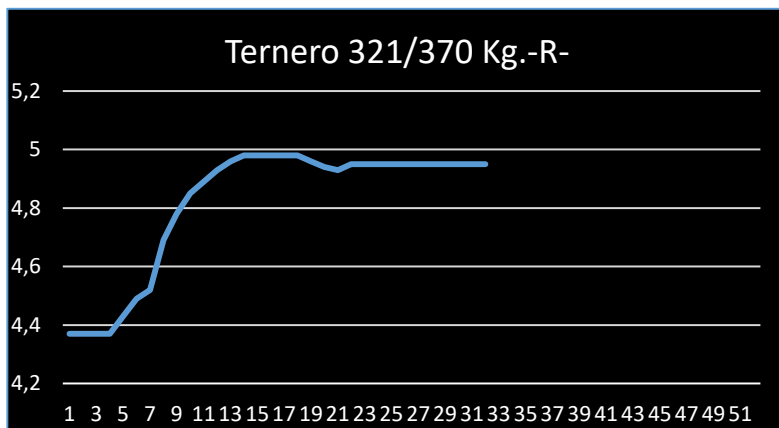

Lonja de Binefar

10 de agosto de 2022

PORCINO	Anterior	Último	Dif,	Unidades
Cerdo Cebado Selecto S/G	1,722	1,724	0,002	EurKgvivo
Cerdo Cebado Normal S/G	1,702	1,704	0,002	EurKgvivo
Cerdo Cebado Graso S/G	1,682	1,684	0,002	EurKgvivo
Lechón país 16 a 18 kgs.	62,000	62,000	0,000	EurUnidad
Lechón importación 20 a 22 kgs	48,000	48,000	0,000	EurUnidad

OVINO	Anterior	Último	Dif,	Unidades
Cordero de 15,1/19 Kgs.	4,170	4,170	0,000	EurKgvivo
Cordero de 19,1/23 Kgs.	3,790	3,790	0,000	EurKgvivo
Cordero de 23,1/25,4 Kgs.	3,650	3,650	0,000	EurKgvivo
Cordero de 25,5/28 Kgs.	3,500	3,500	0,000	EurKgvivo
Cordero de 28,1/34 Kgs.	3,330	3,330	0,000	EurKgvivo
Cordero de + 34 Kgs.	3,280	3,280	0,000	EurKgvivo
Oveja de Desecho primera	1,150	1,150	0,000	EurKgvivo
Oveja de Desecho segunda	1,050	1,050	0,000	EurKgvivo