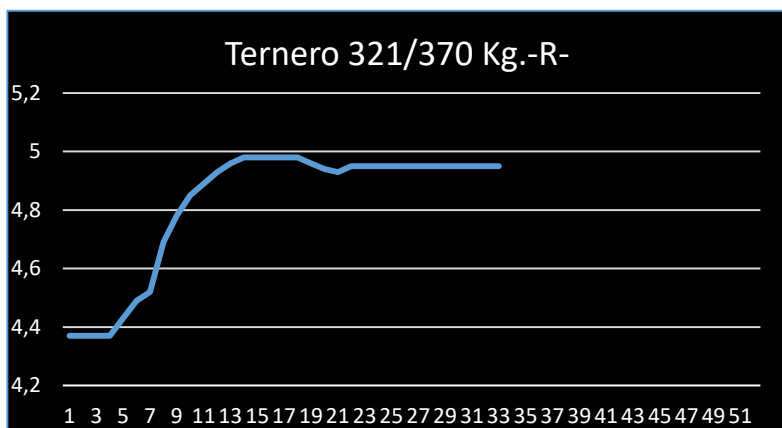

# Lonja de Binefar

17 de agosto de 2022

PORCINO	Anterior	Último	Dif,	Unidades
Cerdo Cebado Selecto S/G	1,72	<b>1,729</b>	<i>0,005</i>	EurKg vivo
Cerdo Cebado Normal S/G	1,704	<b>1,709</b>	<i>0,005</i>	EurKg vivo
Cerdo Cebado Graso S/G	1,684	<b>1,689</b>	<i>0,005</i>	EurKg vivo
Lechón país 16 a 18 kgs.	62,000	<b>62,000</b>	<i>0,000</i>	EurUnidad
Lechón importación 20 a 22 kgs	48,000	<b>48,000</b>	<i>0,000</i>	EurUnidad

OVINO	Anterior	Último	Dif,	Unidades
Cordero de 15,1/19 Kgs.	4,170	<b>4,170</b>	<i>0,000</i>	EurKg vivo
Cordero de 19,1/23 Kgs.	3,790	<b>3,790</b>	<i>0,000</i>	EurKg vivo
Cordero de 23,1/25,4 Kgs.	3,650	<b>3,650</b>	<i>0,000</i>	EurKg vivo
Cordero de 25,5/28 Kgs.	3,500	<b>3,500</b>	<i>0,000</i>	EurKg vivo
Cordero de 28,1/34 Kgs.	3,330	<b>3,330</b>	<i>0,000</i>	EurKg vivo
Cordero de + 34 Kgs.	3,280	<b>3,280</b>	<i>0,000</i>	EurKg vivo
Oveja de Desecho primera	1,150	<b>1,150</b>	<i>0,000</i>	EurKg vivo
Oveja de Desecho segunda	1,050	<b>1,050</b>	<i>0,000</i>	EurKg vivo