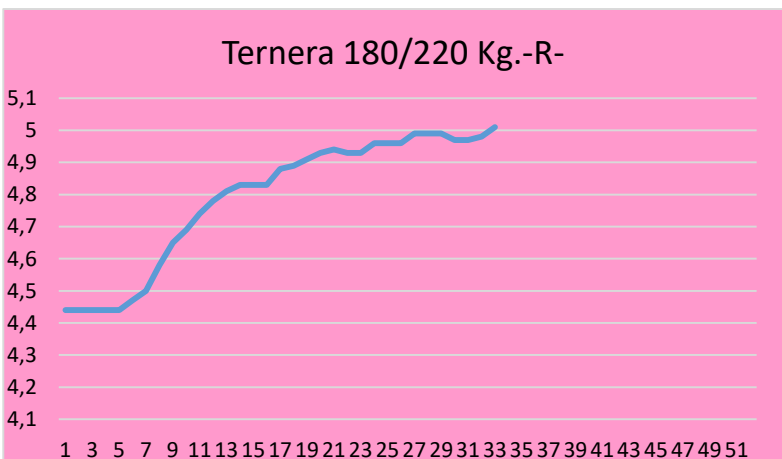

# Lonja de Binefar

17 de agosto de 2022

PORCINO	Anterior	Último	Dif,	Unidades
Cerdo Cebado Selecto S/G	1,72	<b>1,729</b>	<i>0,005</i>	EurKg vivo
Cerdo Cebado Normal S/G	1,704	<b>1,709</b>	<i>0,005</i>	EurKg vivo
Cerdo Cebado Graso S/G	1,684	<b>1,689</b>	<i>0,005</i>	EurKg vivo
Lechón país 16 a 18 kgs.	62,000	<b>62,000</b>	<i>0,000</i>	EurUnidad
Lechón importación 20 a 22 kgs	48,000	<b>48,000</b>	<i>0,000</i>	EurUnidad

OVINO	Anterior	Último	Dif,	Unidades
Cordero de 15,1/19 Kgs.	4,170	<b>4,170</b>	<i>0,000</i>	EurKg vivo
Cordero de 19,1/23 Kgs.	3,790	<b>3,790</b>	<i>0,000</i>	EurKg vivo
Cordero de 23,1/25,4 Kgs.	3,650	<b>3,650</b>	<i>0,000</i>	EurKg vivo
Cordero de 25,5/28 Kgs.	3,500	<b>3,500</b>	<i>0,000</i>	EurKg vivo
Cordero de 28,1/34 Kgs.	3,330	<b>3,330</b>	<i>0,000</i>	EurKg vivo
Cordero de + 34 Kgs.	3,280	<b>3,280</b>	<i>0,000</i>	EurKg vivo
Oveja de Desecho primera	1,150	<b>1,150</b>	<i>0,000</i>	EurKg vivo
Oveja de Desecho segunda	1,050	<b>1,050</b>	<i>0,000</i>	EurKg vivo