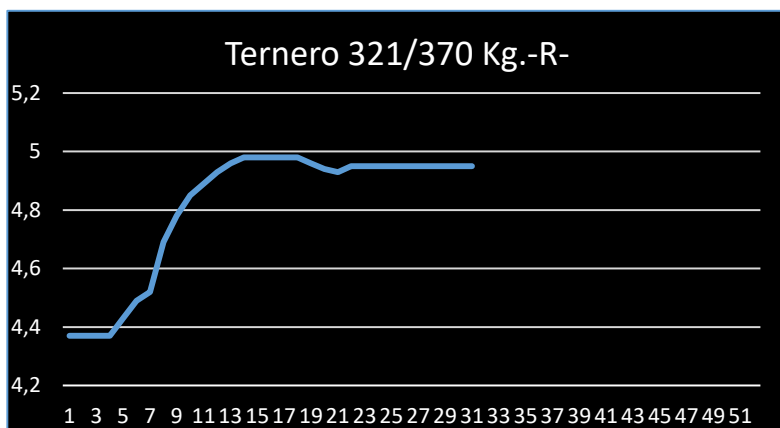

Lonja de Binefar

3 de agosto de 2022

PORCINO	Anterior	Último	Dif,	Unidades
Cerdo Cebado Selecto S/G	1,720	1,722	0,002	EurKgvivo
Cerdo Cebado Normal S/G	1,700	1,702	0,002	EurKgvivo
Cerdo Cebado Graso S/G	1,680	1,682	0,002	EurKgvivo
Lechón país 16 a 18 kgs.	61,000	62,000	1,000	EurUnidad
Lechón importación 20 a 22 kgs	48,000	48,000	0,000	EurUnidad

OVINO	Anterior	Último	Dif,	Unidades
Cordero de 15,1/19 Kgs.	4,170	4,170	0,000	EurKgvivo
Cordero de 19,1/23 Kgs.	3,790	3,790	0,000	EurKgvivo
Cordero de 23,1/25,4 Kgs.	3,650	3,650	0,000	EurKgvivo
Cordero de 25,5/28 Kgs.	3,500	3,500	0,000	EurKgvivo
Cordero de 28,1/34 Kgs.	3,330	3,330	0,000	EurKgvivo
Cordero de + 34 Kgs.	3,280	3,280	0,000	EurKgvivo
Oveja de Desecho primera	1,150	1,150	0,000	EurKgvivo
Oveja de Desecho segunda	1,050	1,050	0,000	EurKgvivo