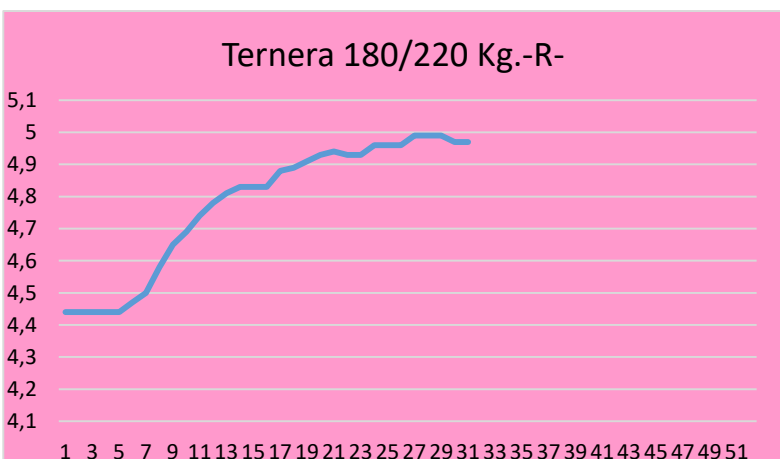

Lonja de Binefar

3 de agosto de 2022

PORCINO	Anterior	Último	Dif,	Unidades
Cerdo Cebado Selecto S/G	1,720	1,722	0,002	EurKgvivo
Cerdo Cebado Normal S/G	1,700	1,702	0,002	EurKgvivo
Cerdo Cebado Graso S/G	1,680	1,682	0,002	EurKgvivo
Lechón país 16 a 18 kgs.	61,000	62,000	1,000	EurUnidad
Lechón importación 20 a 22 kgs	48,000	48,000	0,000	EurUnidad

OVINO	Anterior	Último	Dif,	Unidades
Cordero de 15,1/19 Kgs.	4,170	4,170	0,000	EurKgvivo
Cordero de 19,1/23 Kgs.	3,790	3,790	0,000	EurKgvivo
Cordero de 23,1/25,4 Kgs.	3,650	3,650	0,000	EurKgvivo
Cordero de 25,5/28 Kgs.	3,500	3,500	0,000	EurKgvivo
Cordero de 28,1/34 Kgs.	3,330	3,330	0,000	EurKgvivo
Cordero de + 34 Kgs.	3,280	3,280	0,000	EurKgvivo
Oveja de Desecho primera	1,150	1,150	0,000	EurKgvivo
Oveja de Desecho segunda	1,050	1,050	0,000	EurKgvivo