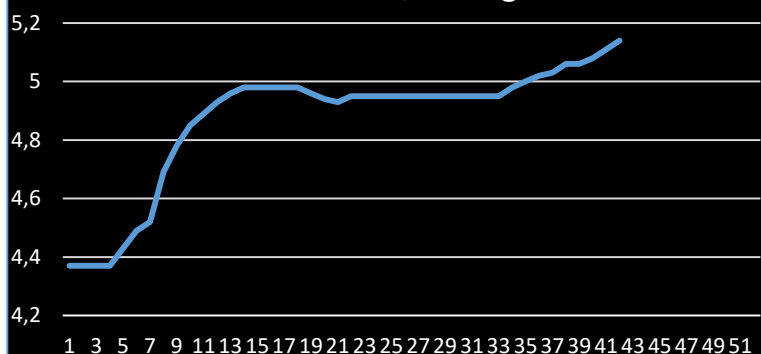

Ternero 321/370 Kg.-R-