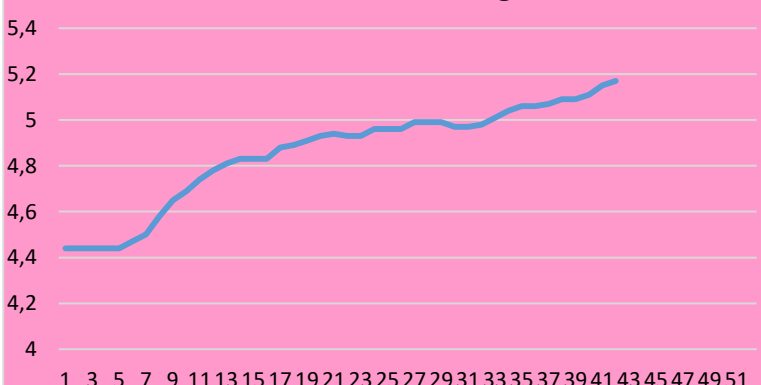

Ternera 180/220 Kg.-R-