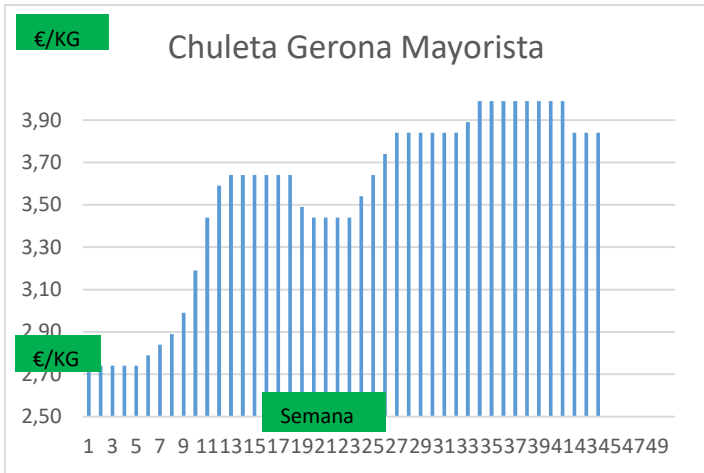

(2) En matadero, pago contado, en diferido a convenir.

(3) Según unos costes de destrucción + 0,05 €/kg.

COTIZACION CANAL 2ª

PRECIO VIDA PORCINO EUROPA

	Anterior	Actual	DIF.
ESPAÑA	1,678	1,659	-0,019
ALEMANIA	1,490	1,490	0,000
FRANCIA	1,660	1,620	-0,040
PAISES BAJOS	1,420	1,420	0,000
DINAMARCA	1,460	1,460	0,000
BELGICA	1,500	1,500	0,000

GRÁFICOS PRECIO DESPIECE PORCINO 2022 LONJA BARCELONA