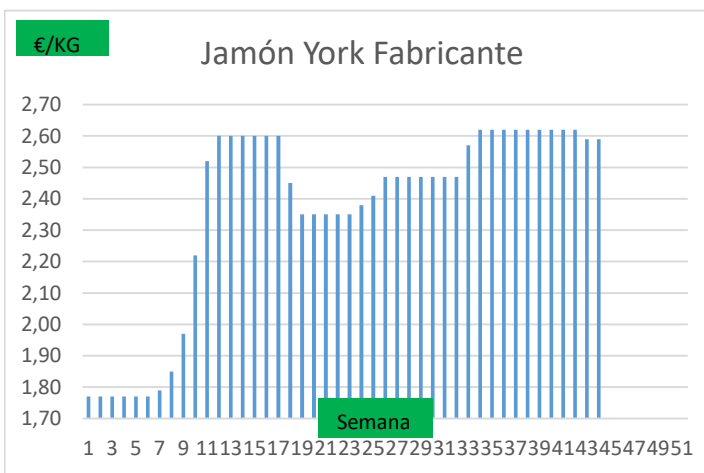

(2) En matadero, pago contado, en diferido a convenir.

(3) Según unos costes de destrucción + 0,05 €/kg.

COTIZACION CANAL 2ª

PRECIO VIDA PORCINO EUROPA

	Anterior	Actual	DIF.
ESPAÑA	1,678	1,659	-0,019
ALEMANIA	1,490	1,490	0,000
FRANCIA	1,660	1,620	-0,040
PAISES BAJOS	1,420	1,420	0,000
DINAMARCA	1,460	1,460	0,000
BELGICA	1,500	1,500	0,000

GRÁFICOS PRECIO DESPIECE PORCINO 2022 LONJA BARCELONA