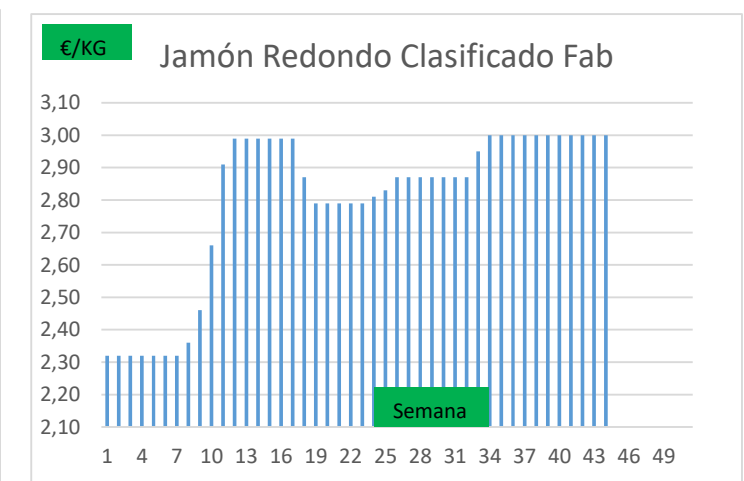

(2) En matadero, pago contado, en diferido a convenir.

(3) Según unos costes de destrucción + 0,05 €/kg.

COTIZACION CANAL 2ª

PRECIO VIDA PORCINO EUROPA

	Anterior	Actual	DIF.
ESPAÑA	1,678	1,659	-0,019
ALEMANIA	1,490	1,490	0,000
FRANCIA	1,660	1,620	-0,040
PAISES BAJOS	1,420	1,420	0,000
DINAMARCA	1,460	1,460	0,000
BELGICA	1,500	1,500	0,000

GRÁFICOS PRECIO DESPIECE PORCINO 2022 LONJA BARCELONA