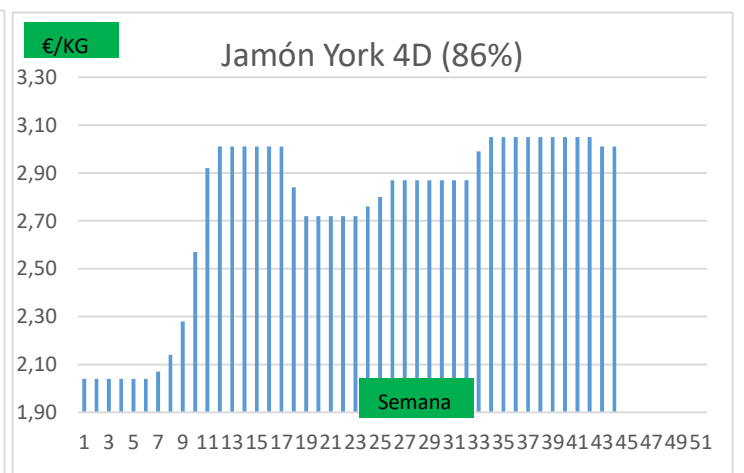

(2) En matadero, pago contado, en diferido a convenir.

(3) Según unos costes de destrucción + 0,05 €/kg.

COTIZACION CANAL 2ª

PRECIO VIDA PORCINO EUROPA

	Anterior	Actual	DIF.
ESPAÑA	1,678	1,659	-0,019
ALEMANIA	1,490	1,490	0,000
FRANCIA	1,660	1,620	-0,040
PAISES BAJOS	1,420	1,420	0,000
DINAMARCA	1,460	1,460	0,000
BELGICA	1,500	1,500	0,000

GRÁFICOS PRECIO DESPIECE PORCINO 2022 LONJA BARCELONA