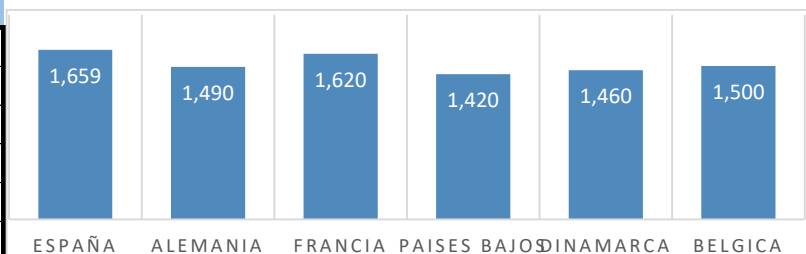

(2) En matadero, pago contado, en diferido a convenir.

(3) Según unos costes de destrucción + 0,05 €/kg.

COTIZACION CANAL 2ª

PRECIO VIDA PORCINO EUROPA

	Anterior	Actual	DIF.
ESPAÑA	1,678	1,659	-0,019
ALEMANIA	1,490	1,490	0,000
FRANCIA	1,660	1,620	-0,040
PAISES BAJOS	1,420	1,420	0,000
DINAMARCA	1,460	1,460	0,000
BELGICA	1,500	1,500	0,000

GRÁFICOS PRECIO DESPIECE PORCINO 2022 LONJA BARCELONA