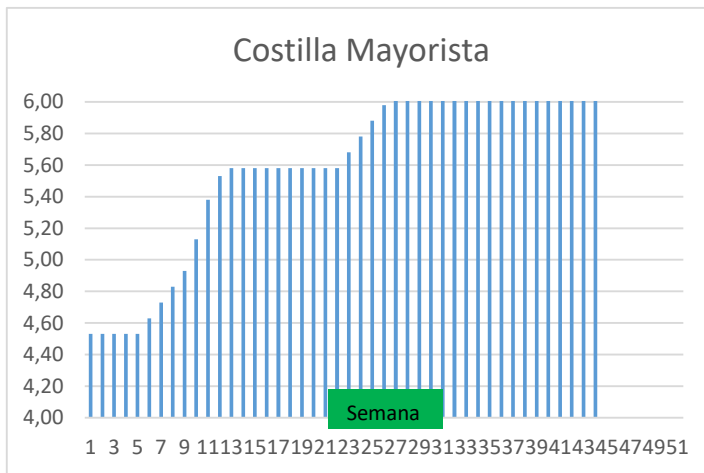

(2) En matadero, pago contado, en diferido a convenir.

(3) Según unos costes de destrucción + 0,05 €/kg.

COTIZACION CANAL 2ª

PRECIO VIDA PORCINO EUROPA

	Anterior	Actual	DIF.
ESPAÑA	1,678	1,659	-0,019
ALEMANIA	1,490	1,490	0,000
FRANCIA	1,660	1,620	-0,040
PAISES BAJOS	1,420	1,420	0,000
DINAMARCA	1,460	1,460	0,000
BELGICA	1,500	1,500	0,000

GRÁFICOS PRECIO DESPIECE PORCINO 2022 LONJA BARCELONA