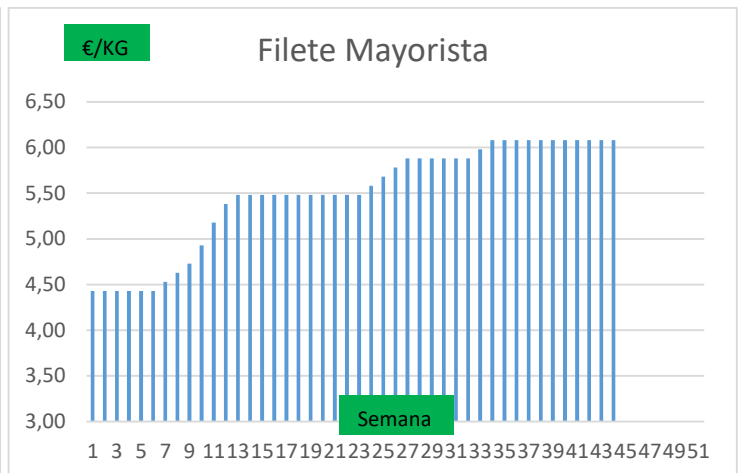

(2) En matadero, pago contado, en diferido a convenir.

(3) Según unos costes de destrucción + 0,05 €/kg.

COTIZACION CANAL 2ª

PRECIO VIDA PORCINO EUROPA

	Anterior	Actual	DIF.
ESPAÑA	1,678	1,659	-0,019
ALEMANIA	1,490	1,490	0,000
FRANCIA	1,660	1,620	-0,040
PAISES BAJOS	1,420	1,420	0,000
DINAMARCA	1,460	1,460	0,000
BELGICA	1,500	1,500	0,000

GRÁFICOS PRECIO DESPIECE PORCINO 2022 LONJA BARCELONA