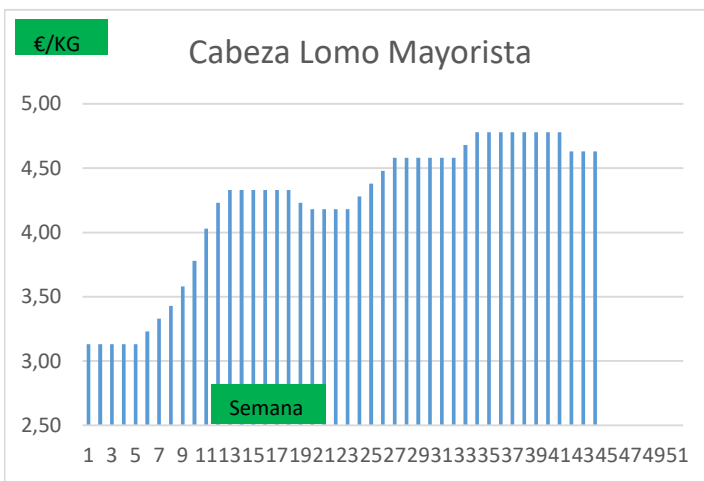

(2) En matadero, pago contado, en diferido a convenir.

(3) Según unos costes de destrucción + 0,05 €/kg.

COTIZACION CANAL 2ª

PRECIO VIDA PORCINO EUROPA

	Anterior	Actual	DIF.
ESPAÑA	1,678	1,659	-0,019
ALEMANIA	1,490	1,490	0,000
FRANCIA	1,660	1,620	-0,040
PAISES BAJOS	1,420	1,420	0,000
DINAMARCA	1,460	1,460	0,000
BELGICA	1,500	1,500	0,000

GRÁFICOS PRECIO DESPIECE PORCINO 2022 LONJA BARCELONA