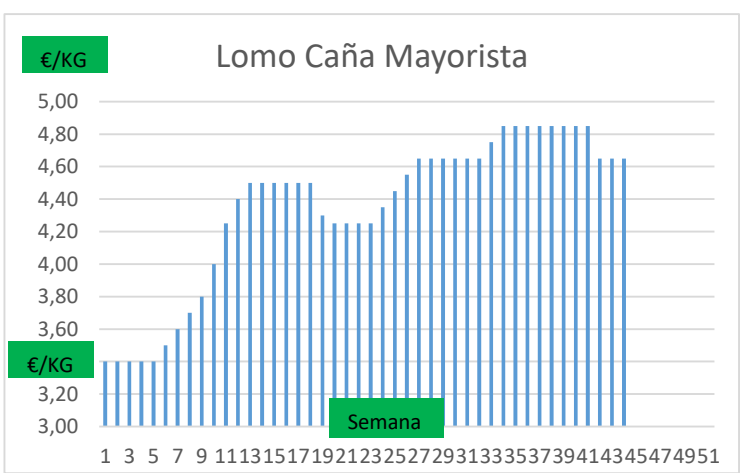

(2) En matadero, pago contado, en diferido a convenir.

(3) Según unos costes de destrucción + 0,05 €/kg.

COTIZACION CANAL 2ª

PRECIO VIDA PORCINO EUROPA

	Anterior	Actual	DIF.
ESPAÑA	1,678	1,659	-0,019
ALEMANIA	1,490	1,490	0,000
FRANCIA	1,660	1,620	-0,040
PAISES BAJOS	1,420	1,420	0,000
DINAMARCA	1,460	1,460	0,000
BELGICA	1,500	1,500	0,000

GRÁFICOS PRECIO DESPIECE PORCINO 2022 LONJA BARCELONA