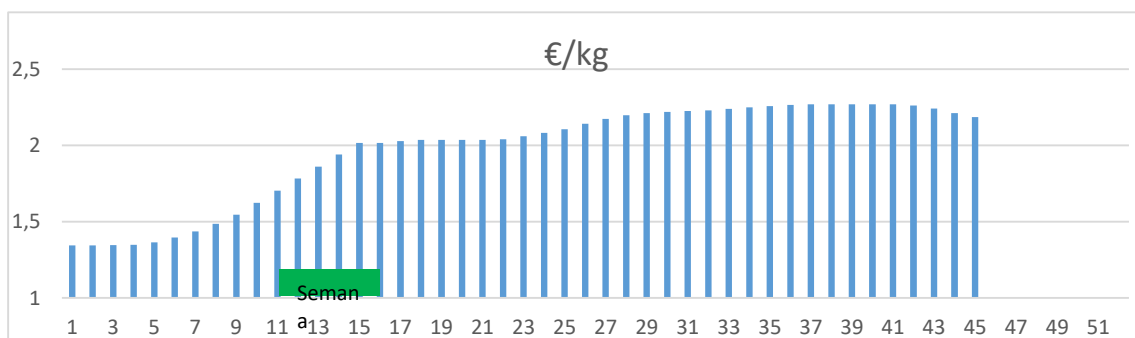

Variación anual	
0,84	62,4%

COTIZACION PIEZAS REFRIGERADAS AL POR MAYOR

* A MAYORISTAS (2)	Anterior		Actual		Variación
	Mín.	Máx.	Mín.	Máx.	
Chuleta Gerona Mayorista	3,91	3,94	3,91	3,94	0,00
Lomo Caña Mayorista	4,72	4,75	4,72	4,75	0,00
Costilla Mayorista	6,15	6,18	6,15	6,18	0,00
Filete Mayorista	6,05	6,08	6,05	6,08	0,00
Cabeza Lomo Mayorista	4,65	4,68	4,65	4,68	0,00

Variación anual	
1,20	43,8%
1,35	39,7%
1,65	36,4%
1,65	37,2%
1,55	49,5%

* A FABRICANTES (3)	Anterior		Actual		Variación
	Mín.	Máx.	Mín.	Máx.	
Jamón Redondo Clasificado Fab	2,97	3,00	2,97	3,00	0,00
Jamón Redondo Magro (fino)	2,37	2,40	2,37	2,40	0,00
Jamón York Fabricante	2,56	2,59	2,56	2,59	0,00
Jamón York 4D (86%)	2,98	3,01	2,98	3,01	0,00
Espalda sin Piel Fab.	2,13	2,16	2,13	2,16	0,00
Espalda York 4D (74%)	2,88	2,91	2,88	2,91	0,00
Panceta cuadro	3,36	3,39	3,36	3,39	0,00
Bacon sin Hueso a Fabricante	3,79	3,82	3,79	3,82	0,00
Lomo industrial	S/C	S/C	S/C	S/C	0,00
Magro 85/15	S/C	S/C	S/C	S/C	0,00
Magro 70/30	S/C	S/C	S/C	S/C	0,00
Papada sin Piel Fabric.	2,47	2,50	2,47	2,50	0,00
Tocino sin Piel Fabricante	1,77	1,80	1,77	1,80	0,00

Variación anual	
0,68	29,3%
0,68	39,5%
0,82	46,3%
0,97	47,5%
0,67	45,0%
0,91	45,5%
0,60	21,5%
0,60	18,6%
1,05	
1,03	
0,87	
0,95	61,3%
0,65	56,5%

s/a sin acuerdo

® Regularización

(1) En matadero, pago 21 días desde el sacrificio.

(2) En matadero, pago contado, en diferido a convenir.

(3) Según unos costes de destrucción + 0,05 €/kg.

COTIZACION CANAL 2ª