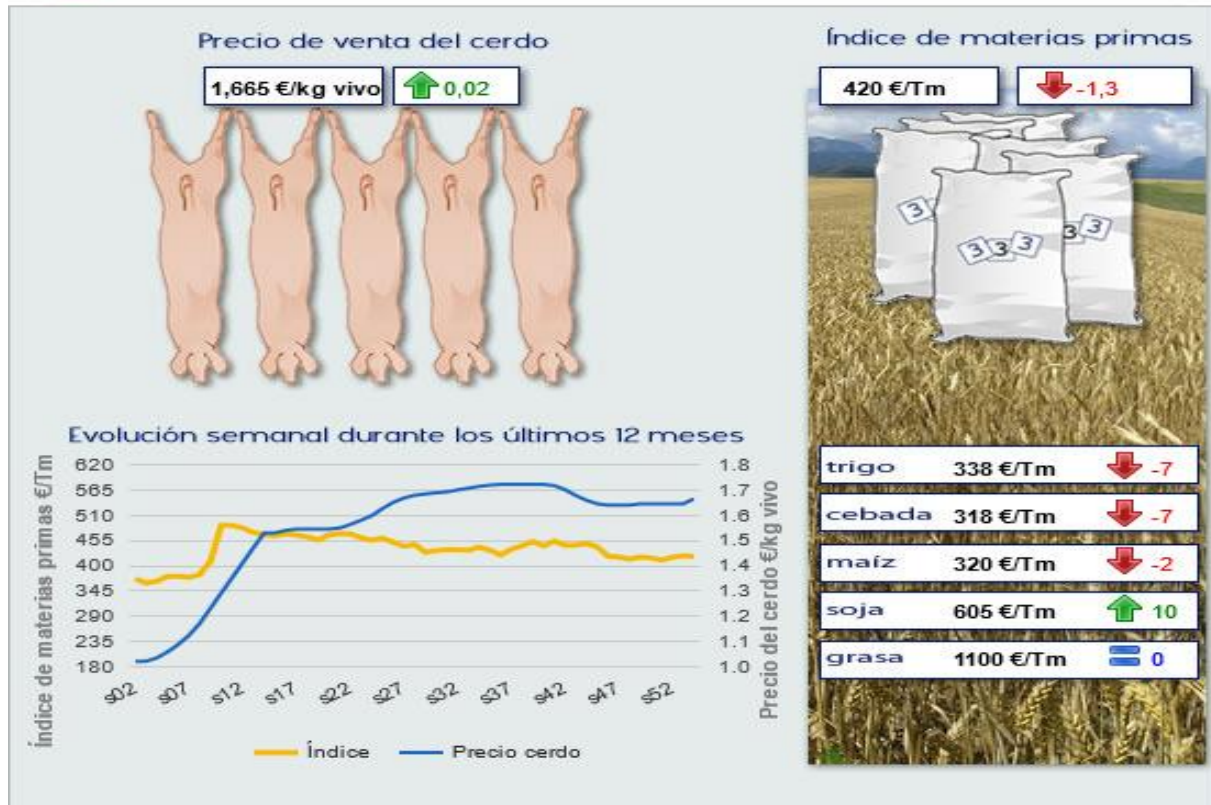

# Lonias Grasa

viernes, 13 de enero de 2023

## GRASA ANIMAL

€/TM

	ANTERIOR	ULTIMO	DIF
			<b>13-ene.</b>
Grasa Animal Import. UE 10/12%	1000,00	970	-30,00
Grasa Animal Import.UE 3/5%	1060,00	1030	-30,00
Manteca 1º	1240,00	1210	-30,00
Manteca 2º	1200,00	1170	-30,00
<b>LONJA DE BARCELONA</b>	ANTERIOR	ULTIMO	<b>10-ene.</b>
Grasa Animal Import.UE 3/5%	1020	1020	0,00
Grasa Animal Nacional 3-5%	1100	1100	0,00
Manteca 1ª	1320	1300	-20,00
Manteca 2ª	1270	1250	-20,00

## Termómetro económico porcino 13/01/2023