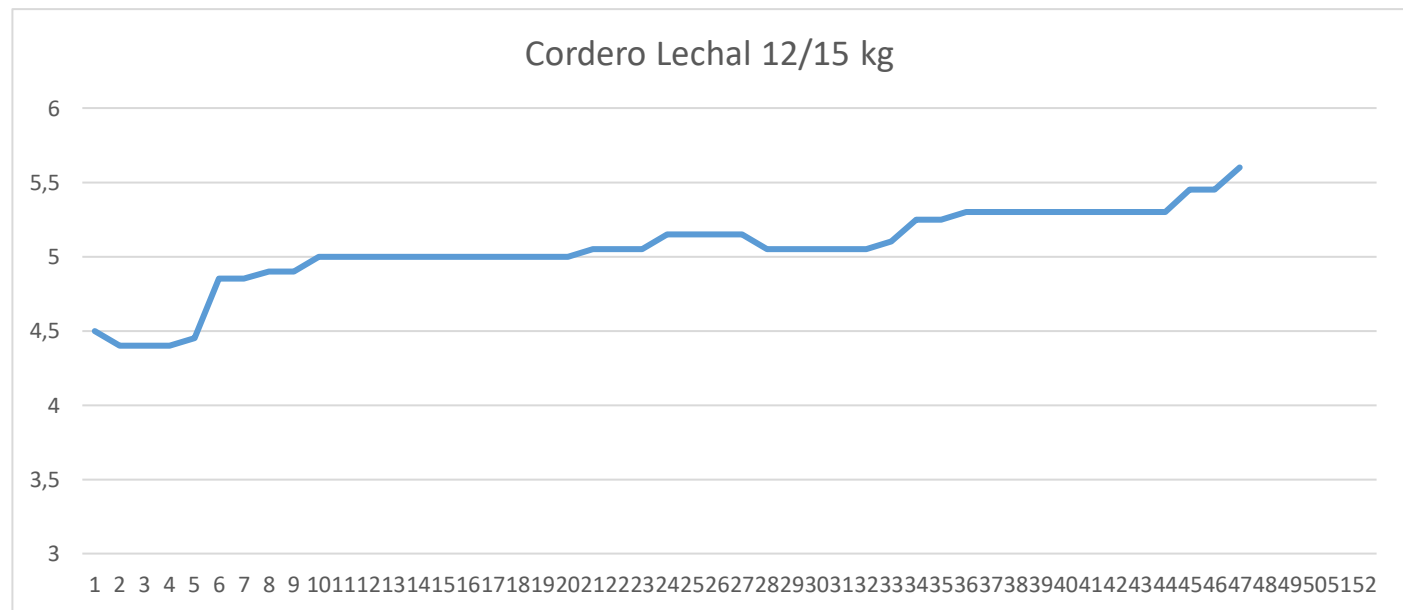

7 de diciembre de 2022

CORDERO	€/KG.VIVO	ANTERIOR	ACTUAL	dif
Cordero Extra		S/Acuerdo	S/Acuerdo	
Cordero Segolechal 10/12 Kgs.		S/Acuerdo	S/Acuerdo	

DIFERENCIA ANUAL	
EURO	PORCEN
#####	#####
#####	#####

LECHAL		ANTERIOR	ACTUAL	dif
Cordero Lechal 10/12 Kgs.		S/Acuerdo	S/Acuerdo	
Cordero nodriza y 2ª		S/Acuerdo	S/Acuerdo	
Cordero Lechal 12,1/15 Kgs.		S/Acuerdo	S/Acuerdo	

#####	#####
#####	#####
#####	#####

CORDERO		ANTERIOR	ACTUAL	dif
Cordero de 15,1/19 Kgs.		S/Acuerdo	S/Acuerdo	
Cordero de 19,1/23 Kgs.		S/Acuerdo	S/Acuerdo	
Cordero de 23,1/25,4 Kgs.		S/Acuerdo	S/Acuerdo	
Cordero de 25,5/28 Kgs.		S/Acuerdo	S/Acuerdo	
Cordero de 28,1/34 Kgs.		S/Acuerdo	S/Acuerdo	

#####	#####
#####	#####
#####	#####
#####	#####
#####	#####

OVEJA	€/KG.VIVO	ANTERIOR	ACTUAL	dif
Oveja Primera	1,050	S/Acuerdo		
Oveja Segunda	0,750	S/Acuerdo		

#####	#####
#####	#####

SEMANA